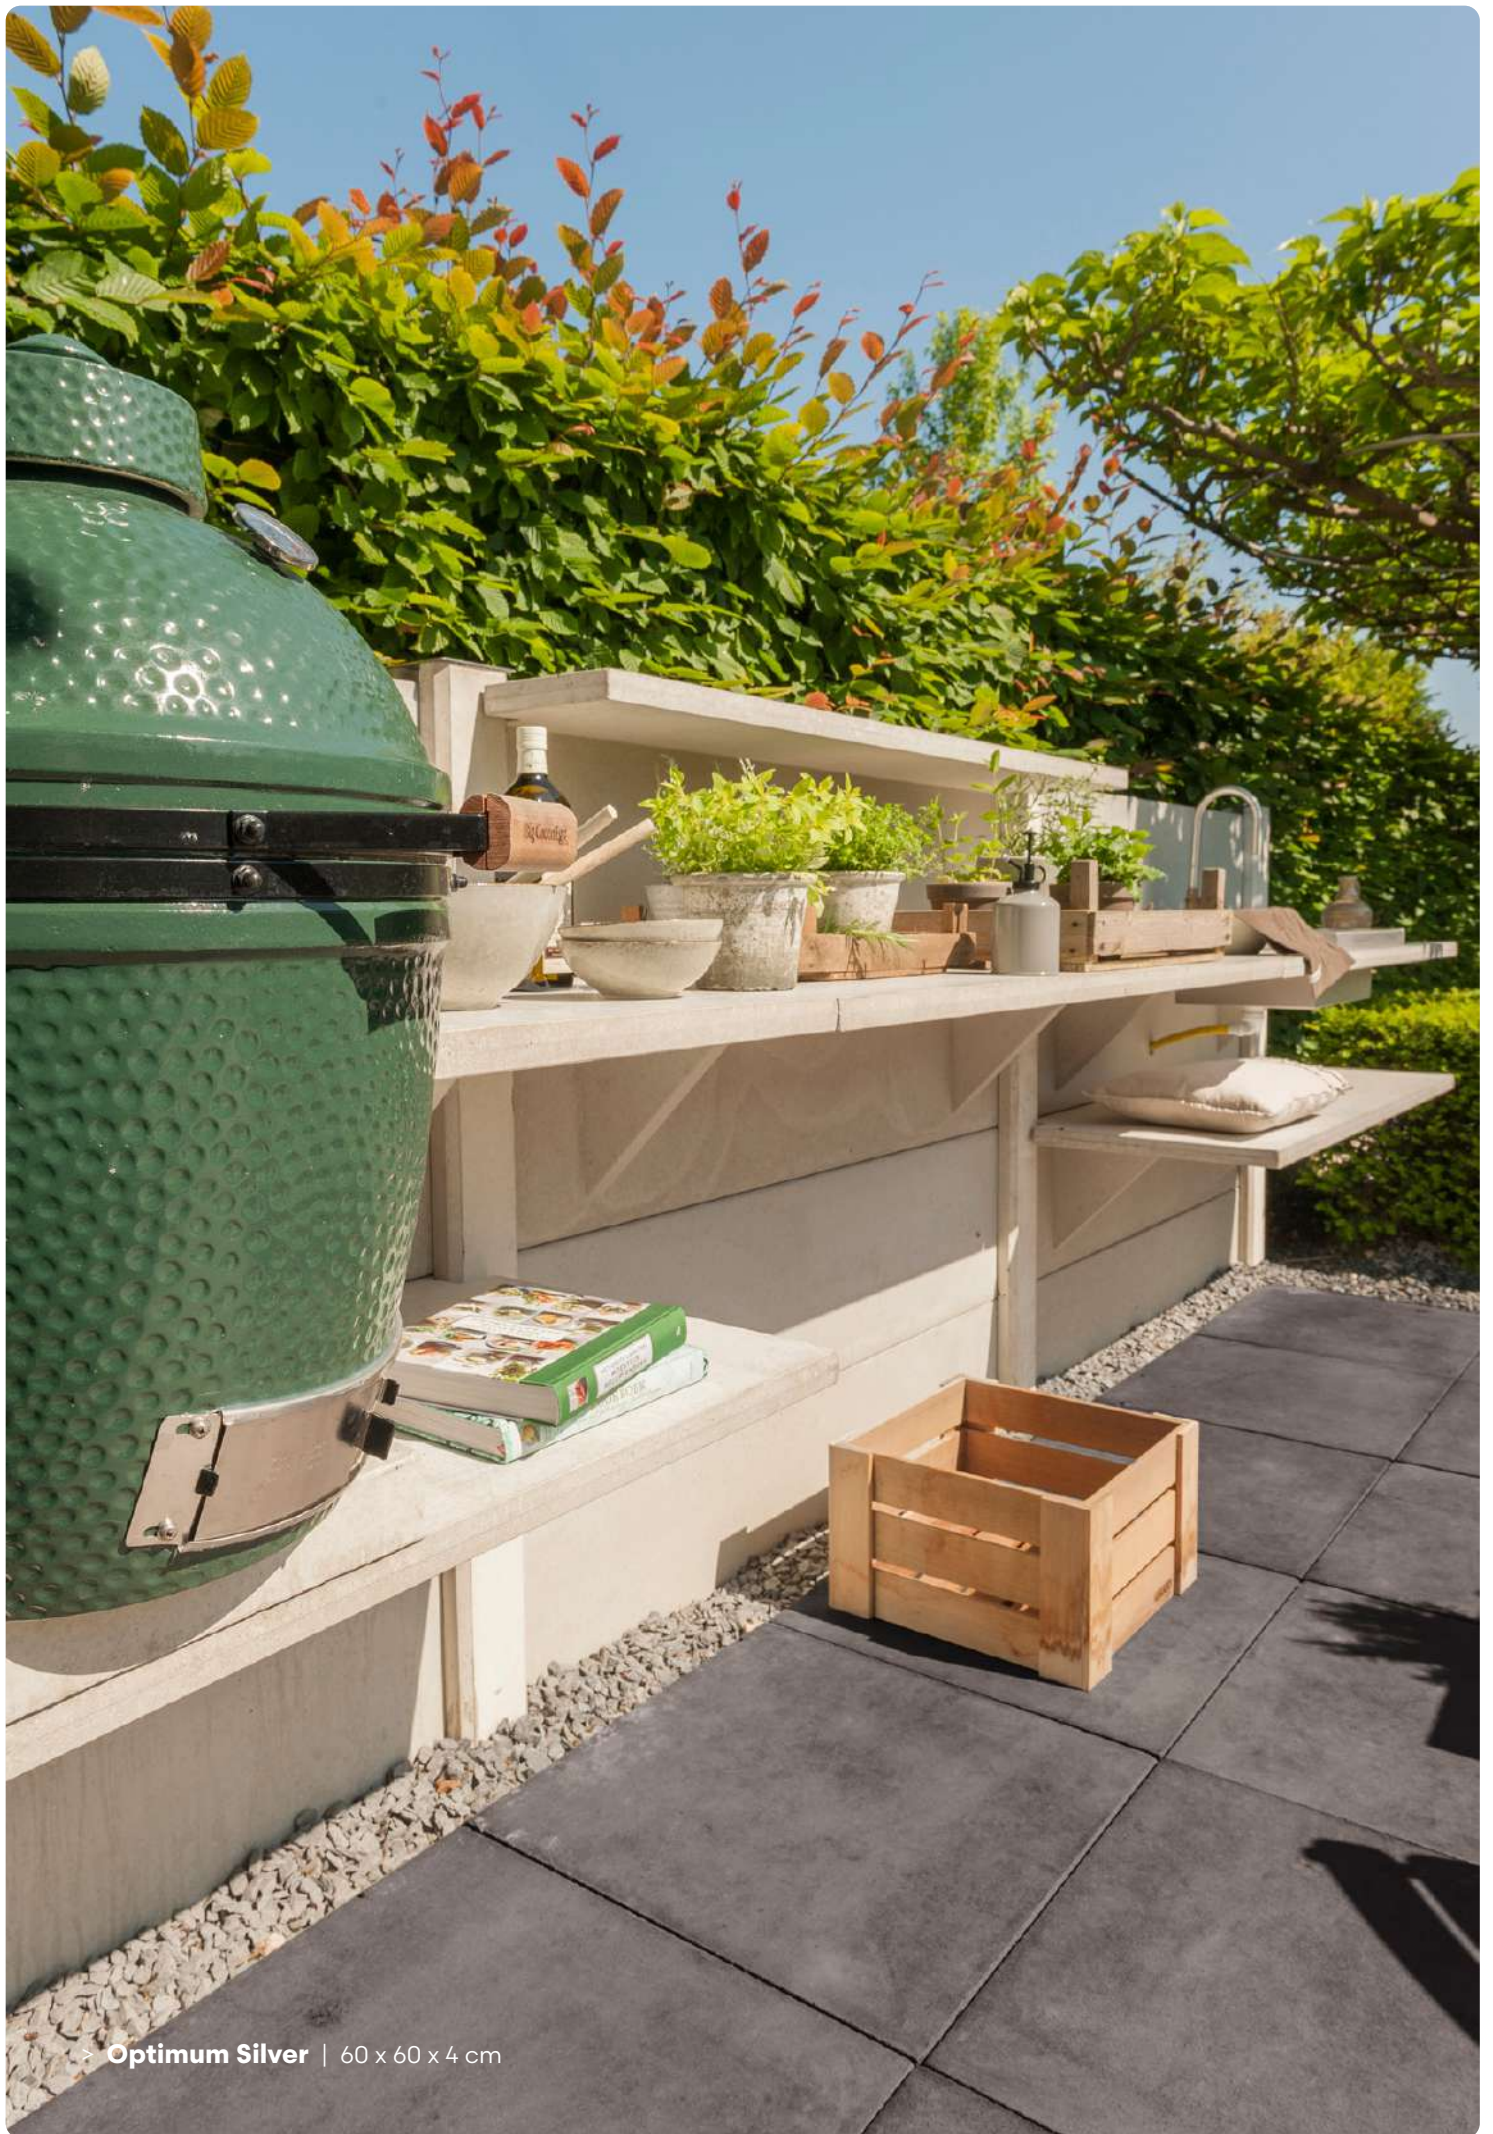

Beschikbare formaten:

50 x 50 x 5 cm
60 x 60 x 4 cm

> Optimum Silver | 60 x 60 x 4 cm

Silver

Formaat	Artikel nr.	Prijs m ²
60 x 60 x 4 cm	★ 2000978	€ 36,95

Graphite

Formaat	Artikel nr.	Prijs m ²
60 x 60 x 4 cm	★ 2000979	€ 36,95