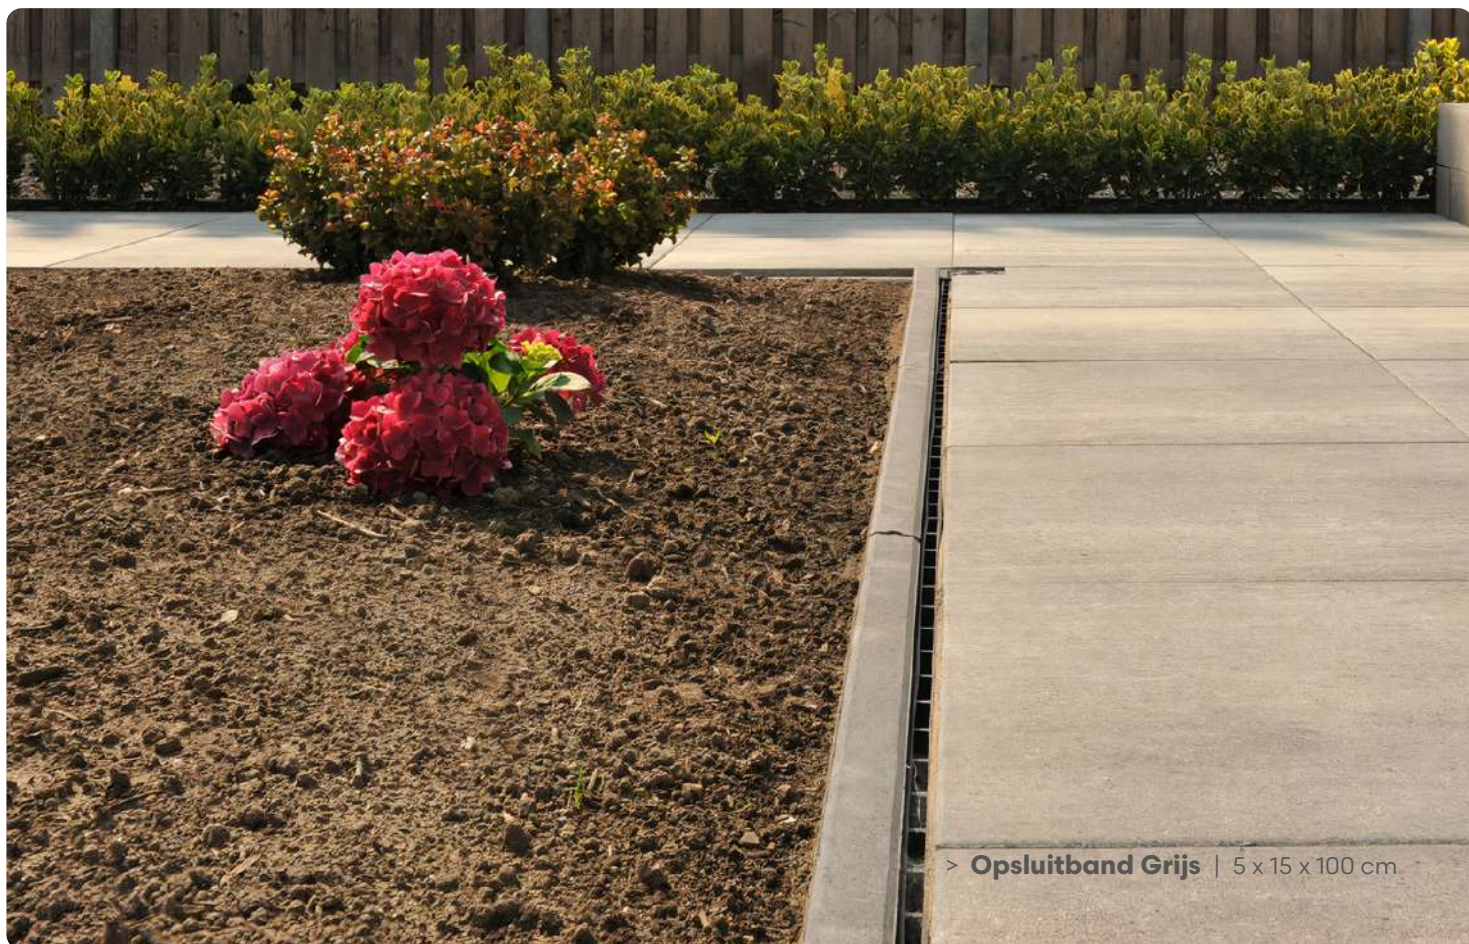

Opsluitbanden

Grijs

Formaat	Artikel nr.	Prijs m²
5 x 15 x 100 cm	4000005D	€ 3,95
6 x 15 x 100 cm	4000013	€ 4,50
6 x 20 x 100 cm	4000019D	€ 5,50
6 x 30 x 100 cm	4000440	€ 9,50
7 x 40 x 100 cm	★ 4000563	€ 12,95
8 x 20 x 100 cm	4000028v1	€ 7,95
10 x 20 x 100 cm	4000035	€ 8,45
10 x 35 x 100 cm	4000041	€ 15,50
12 x 25 x 100 cm	4000046	€ 14,50

Antraciet

Formaat	Artikel nr.	Prijs m²
5 x 15 x 100 cm	4000011D	€ 4,50
6 x 15 x 100 cm	4000466	€ 4,95
6 x 20 x 100 cm	4000024D	€ 6,50
6 x 30 x 100 cm	4000441	€ 10,95
7 x 40 x 100 cm	★ 4000564	€ 14,95
8 x 20 x 100 cm	4000032v1	€ 8,95
10 x 20 x 100 cm	4000039	€ 9,95
10 x 35 x 100 cm	4000043	€ 18,95

Taupe

Formaat	Artikel nr.	Prijs m²
5 x 15 x 100 cm	★ 40000562	€ 4,50
6 x 15 x 100 cm	★ 4000565	€ 4,95

> Opsluitband Grijs | 5 x 15 x 100 cm