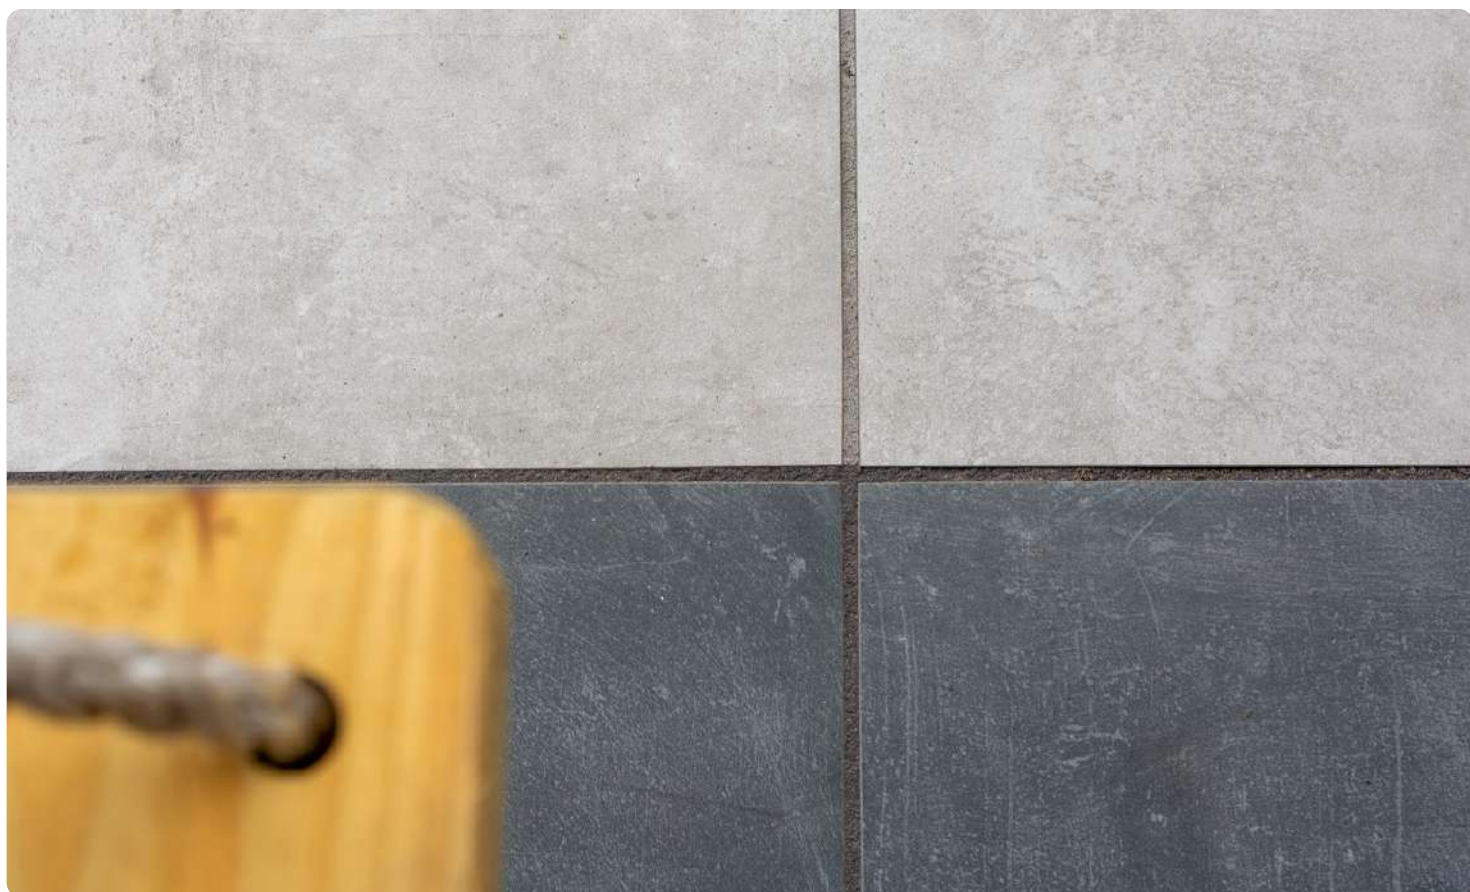

Gator Nitro X fijn Voegmortel

Donkergrijs

Inhoud

12,5 kg

Artikel nr.

7009190

Prijs

€ 76,70

Taupe

Inhoud

12,5 kg

Artikel nr.

7009191

Prijs

€ 71,50

Zwart

Inhoud

12,5 kg

Artikel nr.

7009192

Prijs

€ 74,50

Platina

Inhoud

12,5 kg

Artikel nr.

7009193

Prijs

€ 76,70

Vanille

Inhoud

12,5 kg

Artikel nr.

7009194

Prijs

€ 76,70