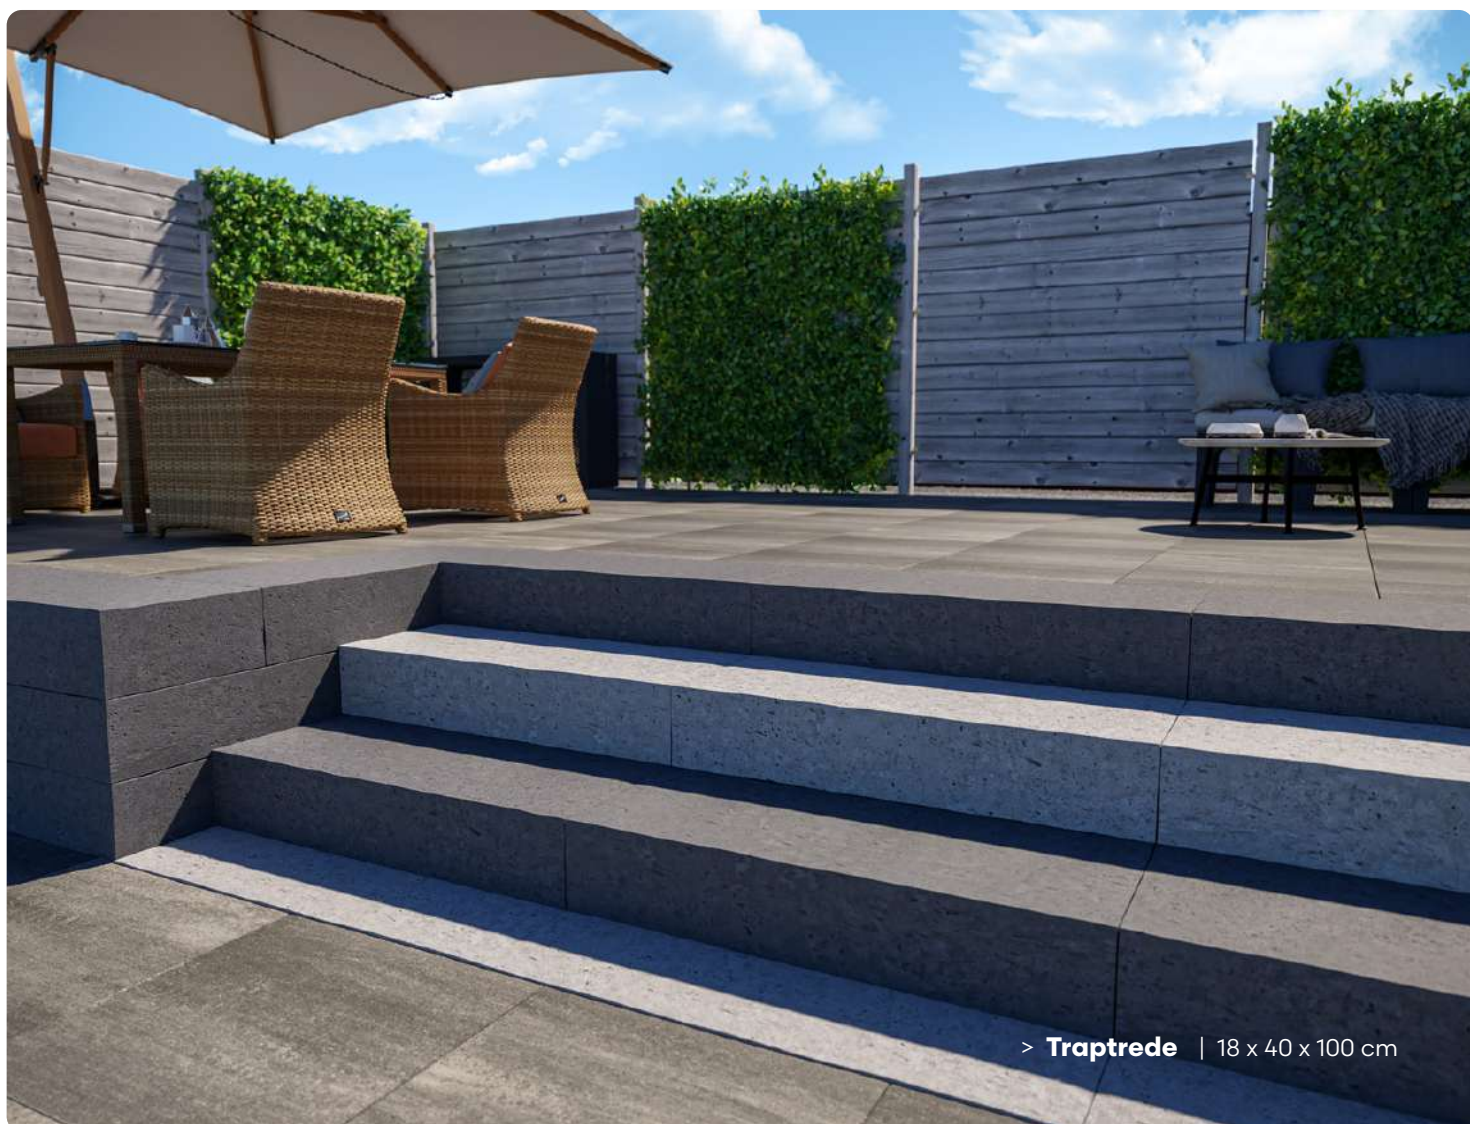

Taupe

Formaat	Artikel nr.	Prijs m ²
18 x 40 x 50 cm ★	7000456	€ 39,95
18 x 40 x 100 cm ★	7000453	€ 65,95

> **Traptrede** | 18 x 40 x 100 cm

ACCESSOIRES

Als gegoten

Bij het aanleggen van je bestrating zijn bepaalde accessoires van cruciaal belang voor een duurzaam en professioneel eindresultaat.