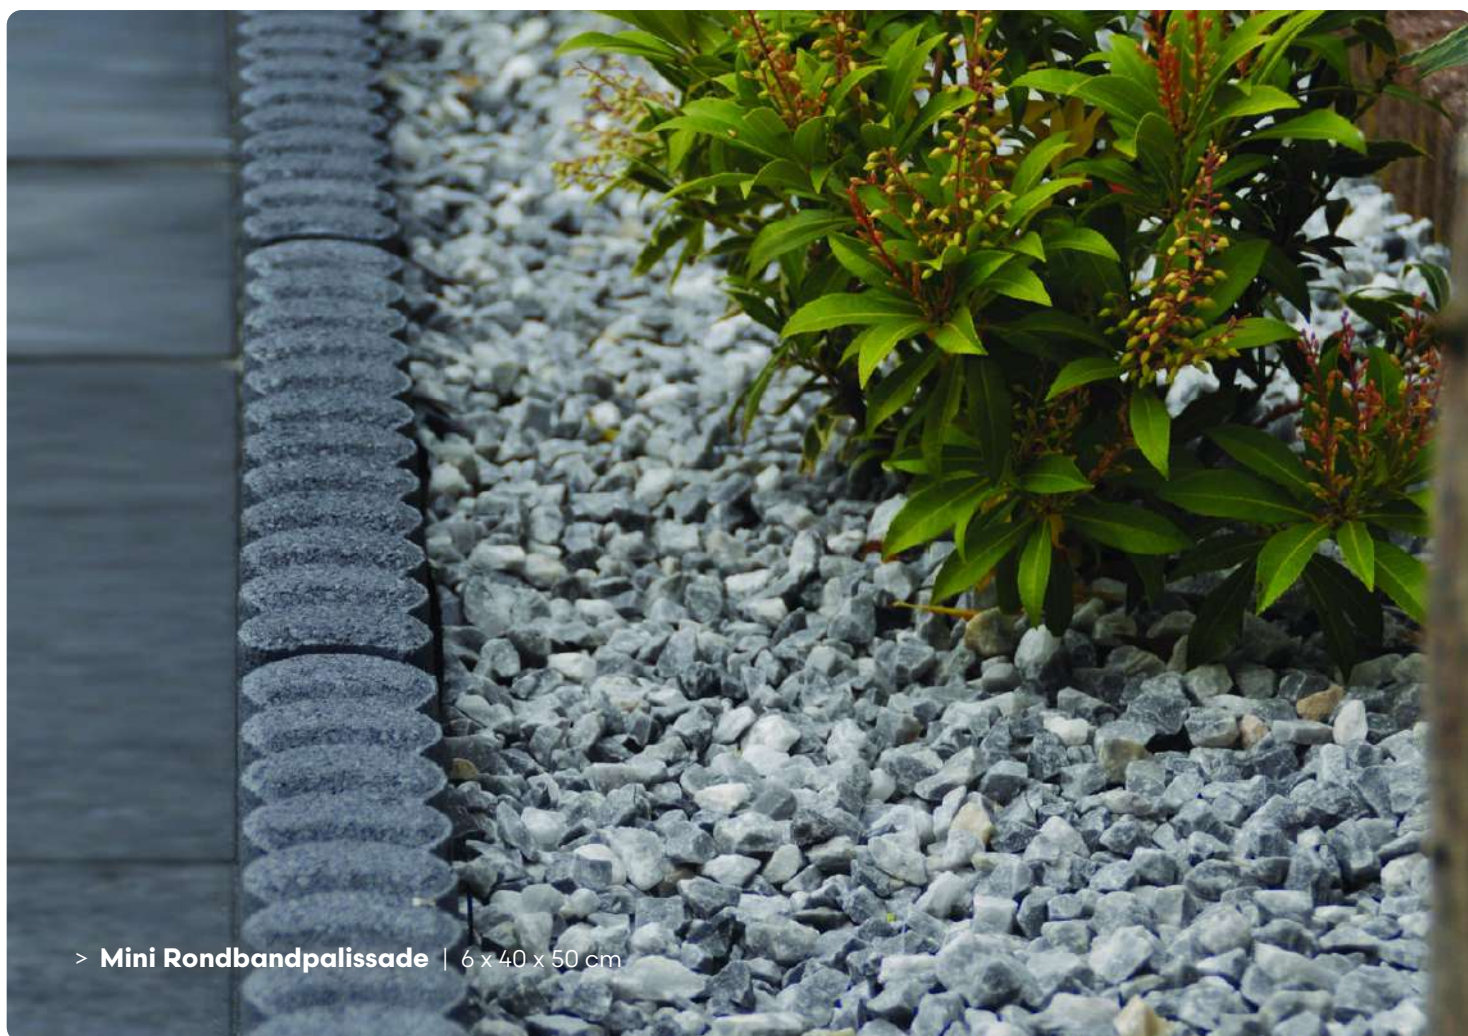

Functioneel design

Ontdek de veelzijdigheid van betonelementen en geef je tuin een complete transformatie. Met verschillende betonnen tuinelementen kun je eenvoudig extra structuur toevoegen. Gebruik betonbielzen als stevige afscheidingen voor bloemborders of plaats opsluitbanden om gazons en bestrating strak van elkaar te scheiden. Denk bijvoorbeeld aan palissades, die door hun verticale vormgeving zorgen voor een strakke en stijlvolle omlijning.

U-elementen bieden talloze mogelijkheden, van zitmeubel aanpassen naar als bankje en onderstellen voor een buitenkeuken tot plantenbakken of hardhoutopslag. Met L-elementen creëer je duidelijke grenzen en geef je verschillende tuinzones een eigen identiteit. De mogelijkheden zijn werkelijk eindeloos!

> **Mini Rondbandpalissade** | 6 x 40 x 50 cm