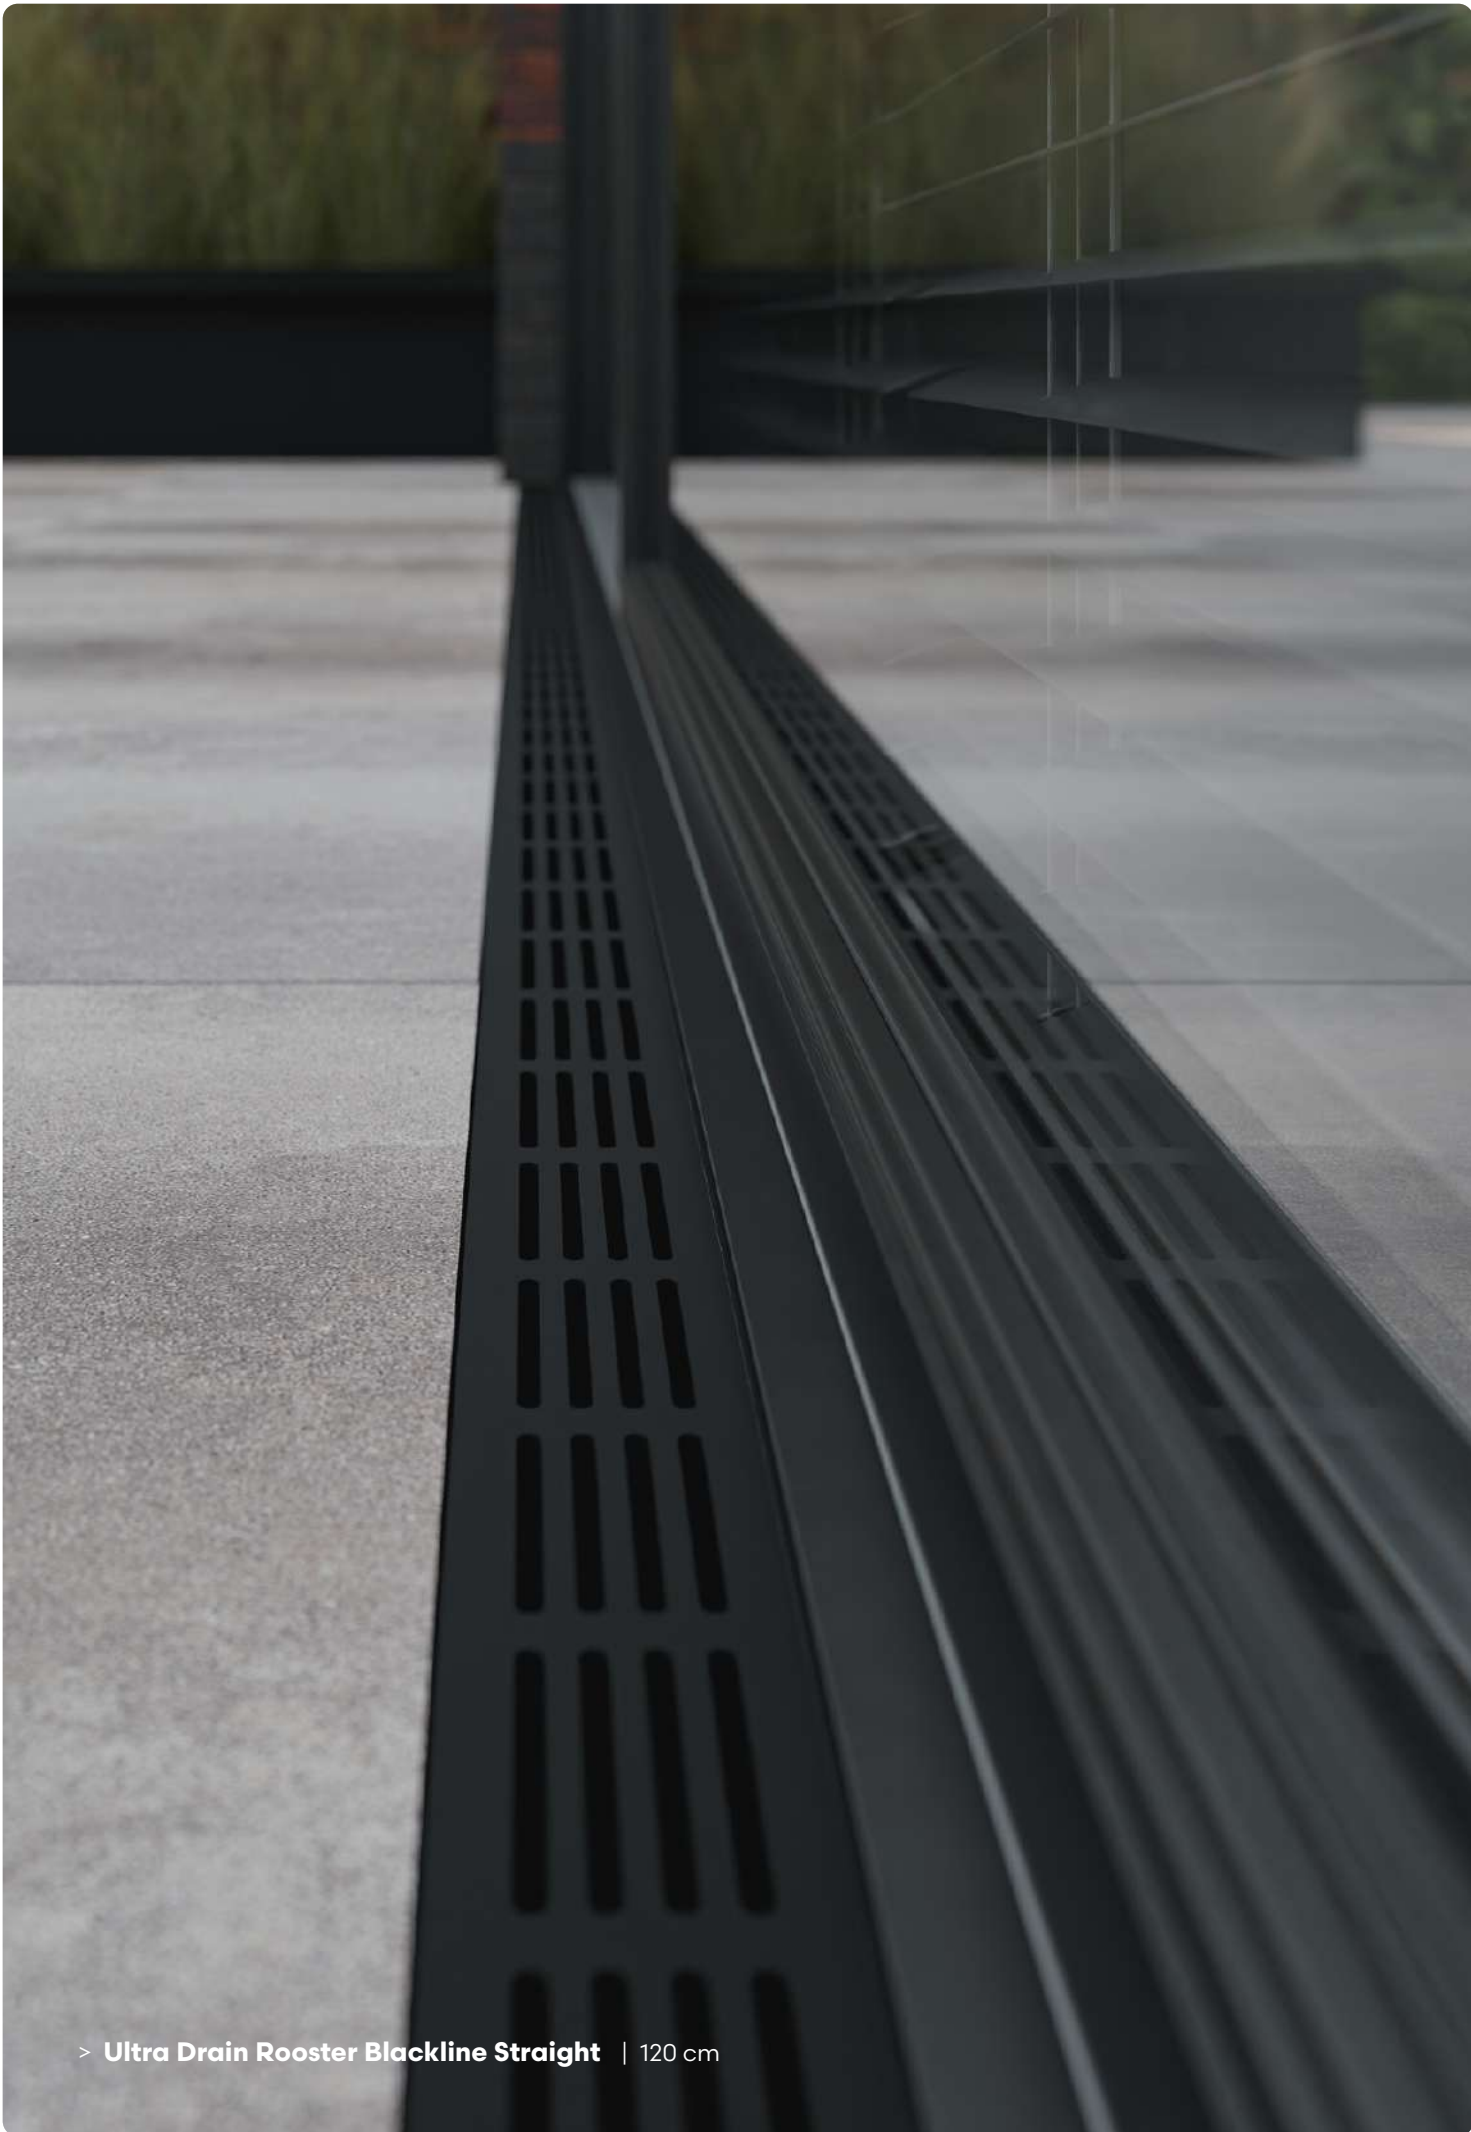

> **Ultra Drain Rooster Blackline Straight** | 120 cm