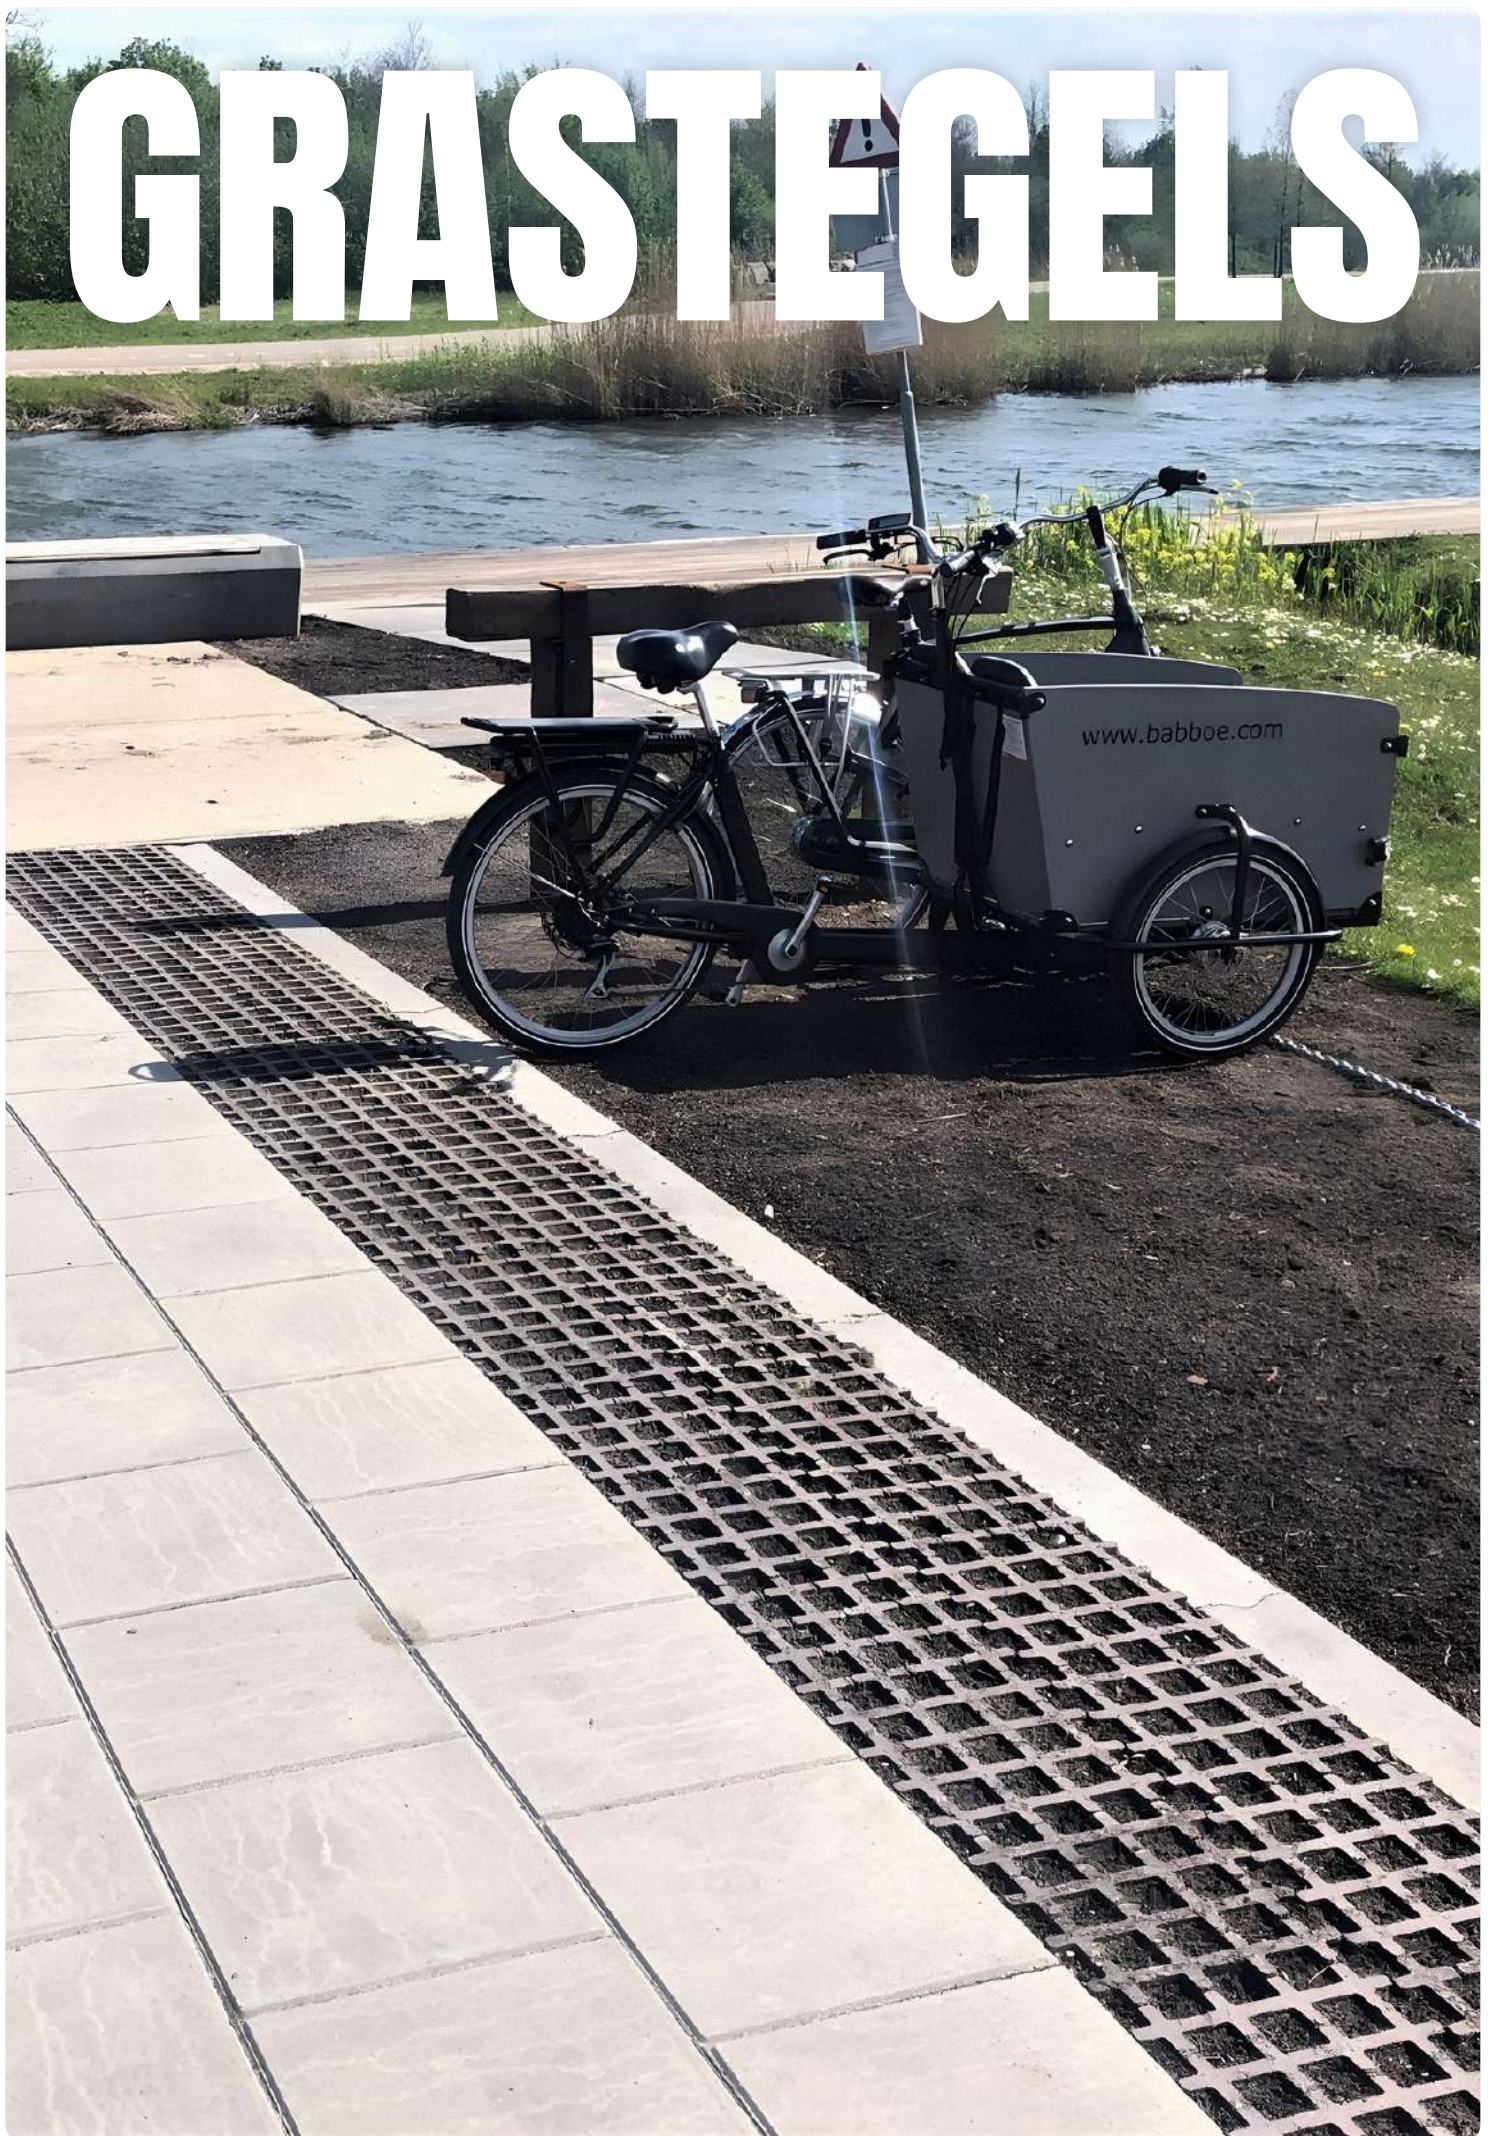

GRASTELEGELS