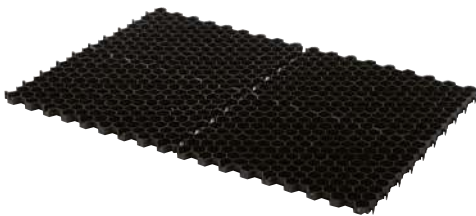

Grindmatten

Grindmat zwart

Formaat	Artikel nr.	Prijs
1200 x 800 x 25 mm	7000385	€ 18,95