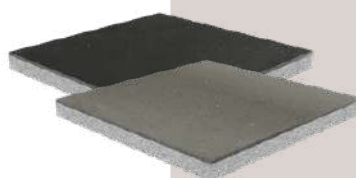

Tegel KOMO met pallet

Rood

Formaat	Artikel nr.	Prijs m ²
15 x 30 x 4,5 cm	2000695	€ 26,95

Grijs

Formaat	Artikel nr.	Prijs m ²
15 x 30 x 4,5 cm	2000696v2	€ 23,95

Zwart

Formaat	Artikel nr.	Prijs m ²
15 x 30 x 4,5 cm	2000697	€ 26,95