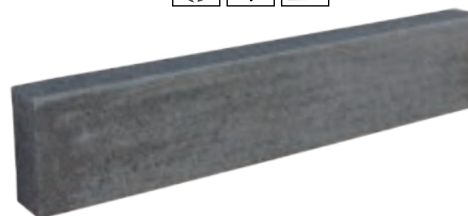

PACIFIC BLACK - Piazzo Waterjet Linea