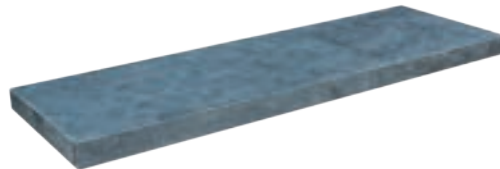

BLUE MOON VIJVERRAND
Honed Linea