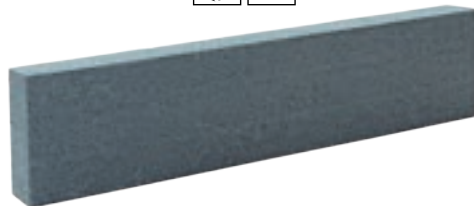

TAHITI BLUE - Piazzo Linea