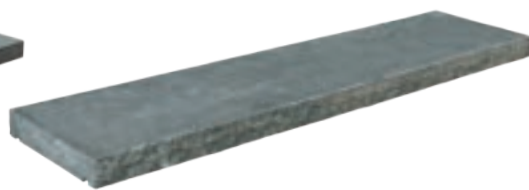

BLUE MOON
Anticato