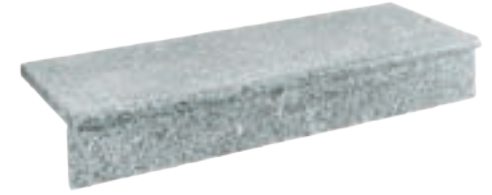

GRANIET - Piazza Linea