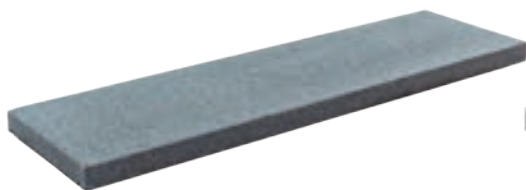

TAHITI BLUE
Piazzo