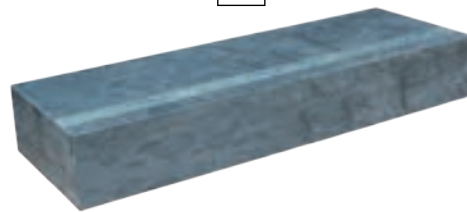

# TRAPTREDEN

Artikel		Maat					
		35x15 cm					
		50 cm	75 cm	100 cm	125 cm	150 cm	200 cm
Blue Moon	Antislip Linea			■			
Graniet lichtgrijs	Piazzo Linea	■	■	■	■	■	■
Juparana	Waterjet Linea			■			
Pacific Black	Piazzo Waterjet Elegance Linea	■	■	■	■	■	
Tahiti Blue	Piazzo Linea	■	■	■	■	■	
Travertino	Antique			■			

**TAHITI BLUE** - Piazzo Linea

**GRANIET LICHTGRIJS** - Piazzo Linea

**PACIFIC BLACK** - Piazzo Waterjet Elegance Linea

**JUPARANA** - Piazzo Waterjet Linea

**BLUE MOON** - Antislip Linea

**TRAVERTINO** - Antique

## OPSTAP EN STOOTBORD

**TAHITI BLUE** - Piazza Linea

**GRANIET** - Piazza Linea

**PACIFIC BLACK** - Piazza Linea

**TRAVERTINO** - Antique

Opstap 100x35x3 cm / Stootbord 100x12x2 cm

GRANIET LICHTGRIJS - Classic