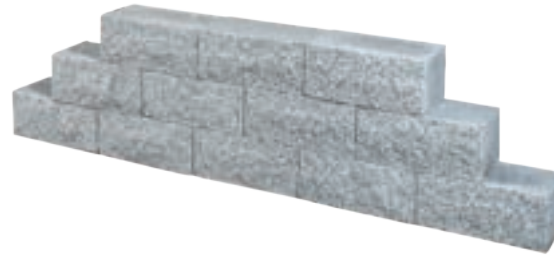

CASTLE ROCK - GRANIET LICHTGRIJS Rockface
35x17,5x15