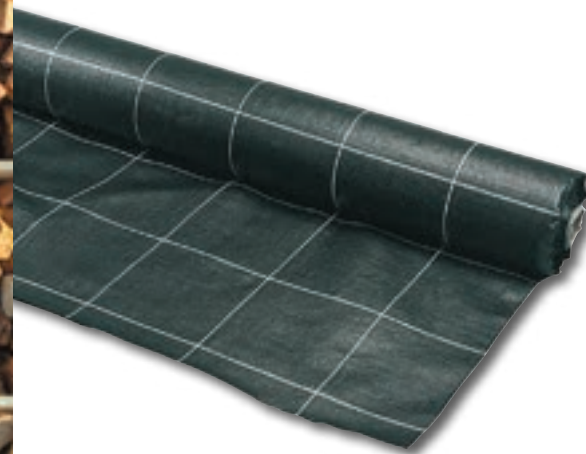

STABILISATIE GRAVELPAVING

ANTI-WORTELDOEK