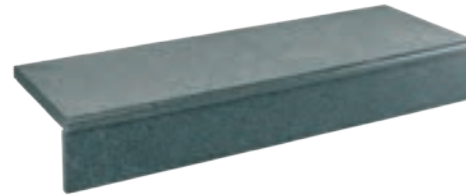

TAHITI BLUE - Piazza Linea