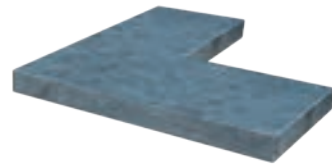

**BLUE MOON**  
Honed

**BLUE MOON**  
Anticato

**TAHITI BLUE**  
Piazzo

**GRANIT HELLGRAU**  
Piazzo Anticato

Artikel		Maat				
		100x25x4 cm	100x30x4 cm	100x35x4 cm	100x40x4 cm	100x30x6 cm
Blue Moon	Honed		■			
	Anticato	■		■	■	
Graniet lichtgrijs	Piazzo Anticato	■	■	■	■	
Tahiti Blue	Piazzo	■	■	■		

# VIJVERRAND

De vijverrandafdekkingen, met hun geraffineerde hoeelementen en de antislpeigenschappen van natuursteen, kunnen ook worden gebruikt als zwembadranden.

Artikel		Maat									
		Vijverrand					Hoek				
		100x30x5 cm	100x15x3 cm	100x20x3 cm	100x25x3 cm	100x30x3 cm	50 / 50x15x3 cm	50 / 50x20x3 cm	50 / 20x50 / 20x3 cm	50 / 25x50 / 25x3 cm	50 / 30x50 / 30x3 cm
Blue Moon	Honed Linea	■	■	■	■	■	■	■		■	■
Blue Stone	Honed Linea			■	■				■	■	
Pacific Black	Waterjet Elegance Linea			■	■	■		■		■	■