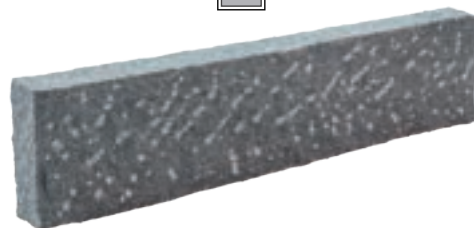

**GRANIET LICHTGRIJS - Piazzo Linea**

**TAHITI BLUE - Piazzo Linea**

**TRAVERTINO - Honed Antique**

**GRANIET LICHTGRIJS - Classic**

**TAHITI BLUE - Classic**

**JUPARANA - Piazzo Waterjet**

**SCHUTTINGELEMENTEN - BLACK SLATE**  
250x50x4-6,5 cm