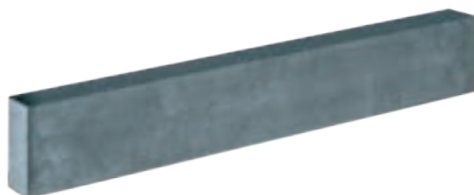

BLUE MOON - Honed Linea