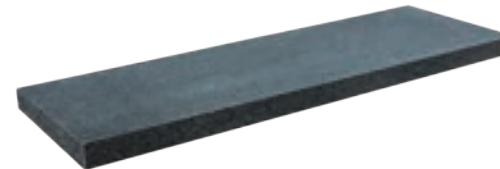

# VIJVERRAND

De vijverrandafdekkingen, met hun geraffineerde hoeelementen en de antislpeigenschappen van natuursteen, kunnen ook worden gebruikt als zwembadranden.

Artikel		Maat									
		Vijverrand					Hoek				
		100x30x5 cm	100x15x3 cm	100x20x3 cm	100x25x3 cm	100x30x3 cm	50 / 50x15x3 cm	50 / 50x20x3 cm	50 / 20x50 / 20x3 cm	50 / 25x50 / 25x3 cm	50 / 30x50 / 30x3 cm
Blue Moon	Honed Linea	■	■	■	■	■	■	■		■	■
Blue Stone	Honed Linea			■	■				■	■	
Pacific Black	Waterjet Elegance Linea			■	■	■		■		■	■

**BLUE MOON HOEK**  
Honed Linea

**PACIFIC BLACK HOEK**  
Piazzo Waterjet Elegance Linea

**BLUE STONE HOEK**  
Honed Linea

**BLUE MOON VIJVERRAND**  
Honed Linea

**PACIFIC BLACK VIJVERRAND**  
Piazzo Waterjet Elegance Linea