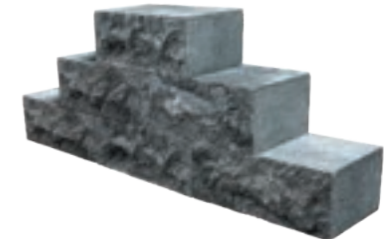

**BOURGOGNE GEEL** Basic  
20-30 x 8-12 x 10-15

CASTLE ROCK - Pacific Black

CASTLE ROCK - GRANIET LICHTGRIJS Rockface  
35x17,5x15

CASTLE ROCK - GRANIET LICHTGRIJS Classic  
35x17,5x15

CASTLE ROCK - TAHITI BLUE Classic  
35x17,5x15 / 40x20x20