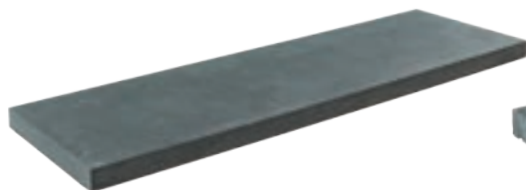

# AFDEKKERS

Onze natuurstenen muurafdekkers voegen niet alleen een functioneel element toe aan uw muur, maar ook een vleugje stijl en verfijning. Deze hoogwaardige afdekkers zijn speciaal ontworpen om uw muren te beschermen tegen weersinvloeden en tegelijkertijd een esthetisch aantrekkelijke afwerking te bieden.