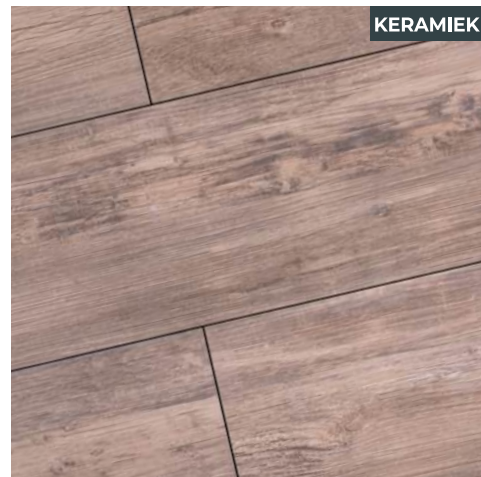

	40x80	30x120
K	2 cm	■
	3 cm	
C	4 cm	■
	6 cm	

WOODLOOK **NIEUW** Oak

	40x80	30x120
K	2 cm	■
	3 cm	
C	4 cm	■
	6 cm	

RONCO - Dark 40x120 cm

RONCO **NIEUW** Light
40x120

K	2 cm	
	3 cm	■
	4 cm	
C	6 cm	

RONCO **NIEUW** Oak
40x120