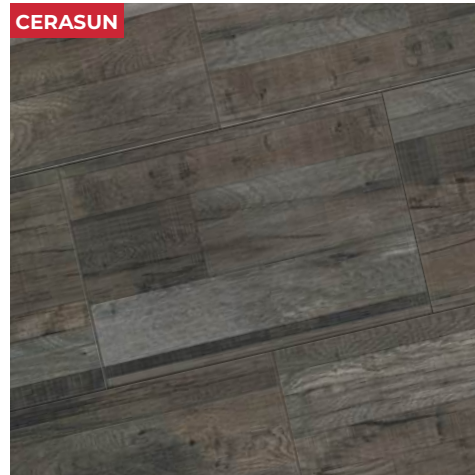

TORINO Marron

	40x80	
K	2 cm	
	3 cm	
C	4 cm	■
	6 cm