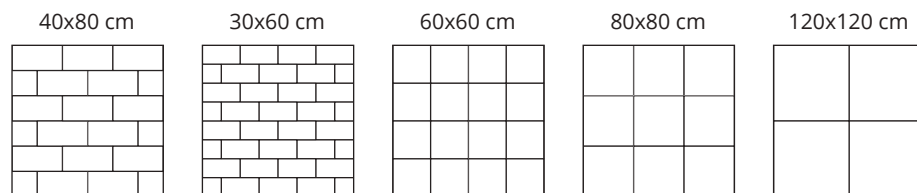

INDUSTRIAL LOOK

De ontwerpen, geïnspireerd op ruwe en robuuste materialen zoals beton of metaal, hebben een geheel eigen karakter. Een contrastrijk oppervlak dat perfect past in een minimalistisch ontworpen terras.

Vergelijking van de mogelijke formaten op een oppervlakte van 240x240 cm