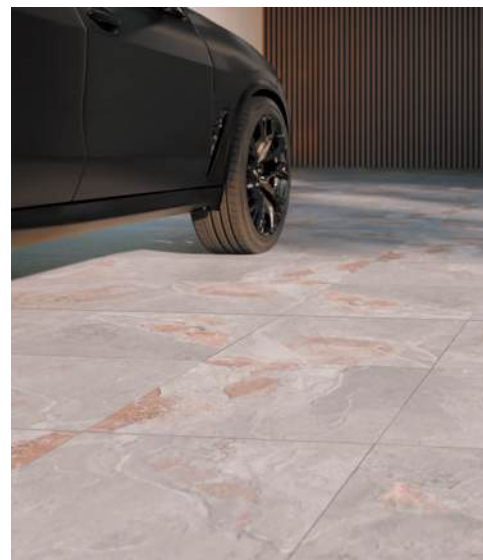

CERASUN & KERAMIEK COLLECTIE

Living Outside