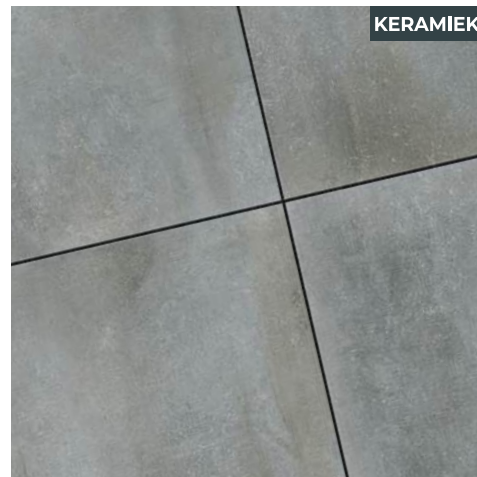

CILENTO - Taupe 60x60 cm

CONCRETE DECOR Ash

	60x60
K	2 cm
	3 cm
C	4 cm ■
	6 cm

CASERTA Beige

	120x120
K	2 cm
	3 cm ■
C	4 cm
	6 cm

CONCRETE DECOR Graphite

	60x60
K	2 cm
	3 cm
C	4 cm ■
	6 cm

CASERTA Grigio