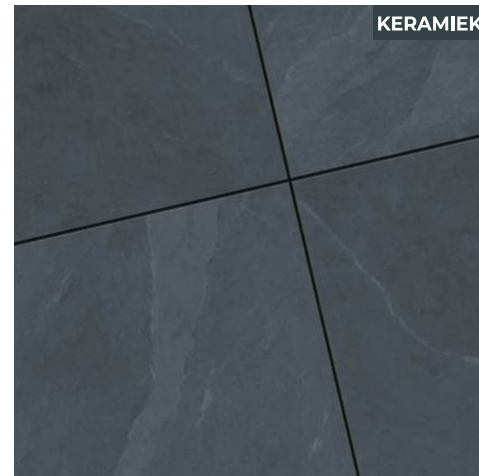

PAVIA Antracite

	40x80	60x60
K	2 cm ■	■
	3 cm ■	■
C	4 cm ■	■
	6 cm ■	■