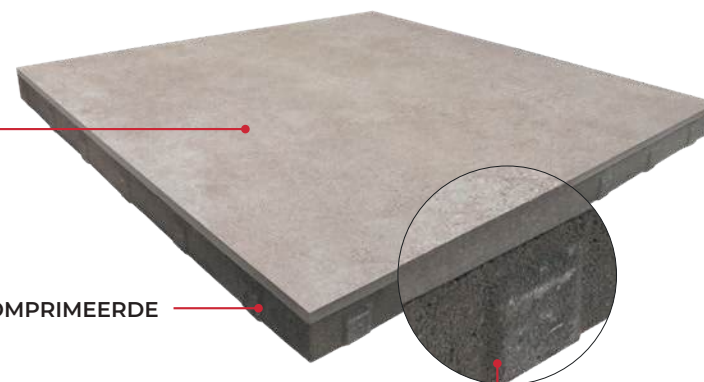

CERASUN

De innovatieve Keramiek-Beton Verbinding

Bij CERASUN-tegels wordt hoogwaardig keramiek permanent gecombineerd met een sterk verdichte betonkern. CERASUN kan zonder cement of andere bindmiddelen op een stabiele ondergrond zoals zand worden gelegd. In vergelijking met traditionele keramische tegels is de verwerking van CERASUN eenvoudiger, wat resulteert in aanzienlijk lagere verwerkingskosten voor het verleggen van CERASUN. Vanwege het aanzienlijke gewicht van CERASUN-tegels is een stevige voeg mogelijk met geschikt voegmateriaal. Hierdoor is er geen noodzaak voegen schoon te maken en onkruid te verwijderen. CERASUN is verkrijgbaar in verschillende natuurlijke, hout- en industriële looks in de maten 30x60 cm, 40x80 cm, 60x60 cm en 80x80 cm.

CERASUN De Voordelen

■ VOORDELIGE INSTALLATIE

De verwerking is eenvoudiger en dat leidt uiteindelijk tot aanzienlijk lagere kosten voor u.

■ ONDERHOUDSVRIENDELIJK

Het keramische oppervlak is extreem krasbestendig en kan eenvoudig worden gereinigd met gangbare reinigingsmiddelen.

■ WEERBESTENDIG

Ongeacht regen of hoge UV-belasting, CERASUN-tegels trotseren alle weersomstandigheden.

1 CM
HOOGWAARDIGE
KERAMIEK

3/5 CM
HOOGGECOMPRIEERDE
BETON

AFSTANDHOUDERS OM SCHADE TIJDENS
TRANSPORT TE VOORKOMEN

De diverse combinatiemogelijkheden van designs en verschillende afmetingen maken een volledig individueel resultaat mogelijk! Profiteer vanaf het begin!

ANTISLIP

ZEER GERINGE
WATEROPNAME

EENVOUDIG
IN ONDERHOUD

WEERBESTENDIG

ZUURBESTENDIG

KLEURECHT

VERWERKING IN
ZANDBED MOGELIJK

BETON/KERAMIEK
VERBINDING