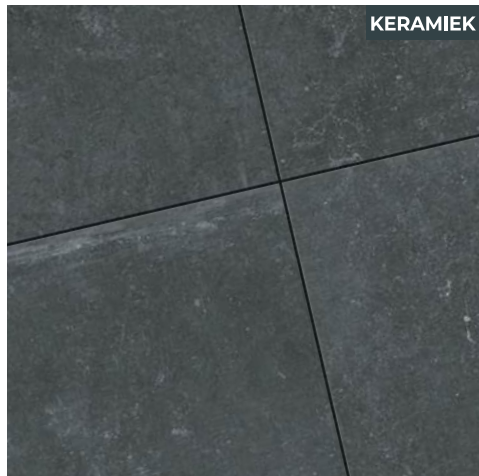

40x80

K	2 cm	
	3 cm	■
	4 cm	
C	6 cm	

KERAMIEK

NORDLYS Trondheim

40x80

K	2 cm	
	3 cm	■
	4 cm	
C	6 cm	

ARDENNE - Grigio 60x60 cm

ARDENNE Antracite