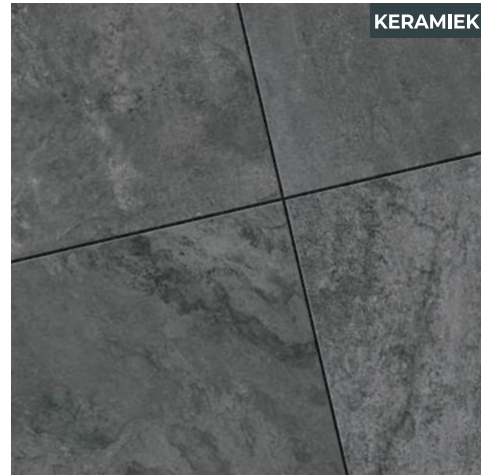

CERASUN

TROPEA

Antracite

60x60

K	2 cm		
	3 cm		
C	4 cm	■	
	6 cm		

MASSA - Grigio 120x120 cm

MASSA Antracite

	120x120	
K	2 cm	■
	3 cm	
	4 cm	
C	4 cm	
	6 cm	