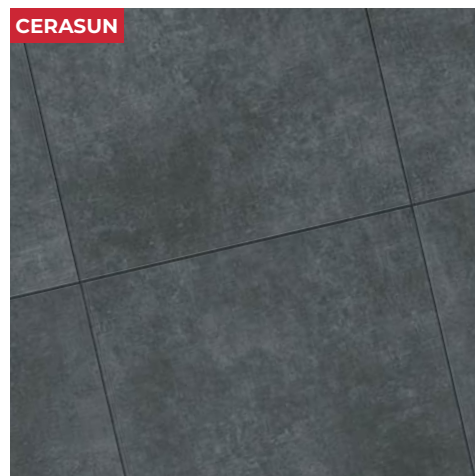

PISA Antracite

	60x60
K	2 cm
	3 cm
C	4 cm ■
	6 cm