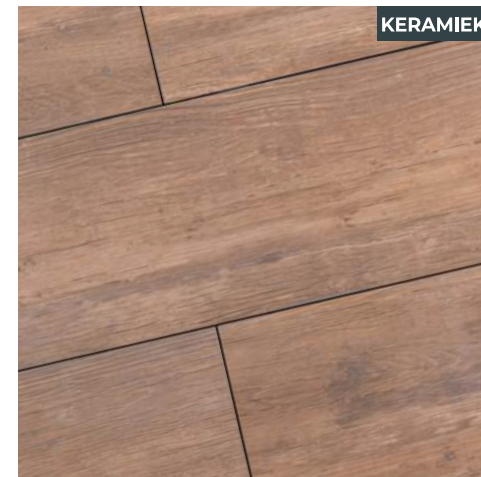

	40x80	30x120
K	2 cm	■
	3 cm	
C	4 cm	■
	6 cm	

WOODLOOK **NIEUW** Oak

	40x80	30x120
K	2 cm	■
	3 cm	
C	4 cm	■
	6 cm	

RONCO - Dark 40x120 cm

RONCO **NIEUW** Light
40x120

K	2 cm	
	3 cm	■
	4 cm	
C	6 cm	

RONCO **NIEUW** Oak
40x120