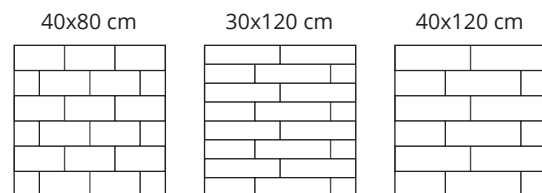

WOODLOOK

De 'Woodlook' serie biedt de charme van een natuurlijke houten vloer. Bijna niet te onderscheiden van echt hout, maar met alle voordelen van een keramisch oppervlak. Dankzij de veelzijdige decors is deze serie geschikt voor diverse toepassingen, van rustiek tot modern.

Vergelijking van de mogelijke formaten op een oppervlakte van 240x240 cm