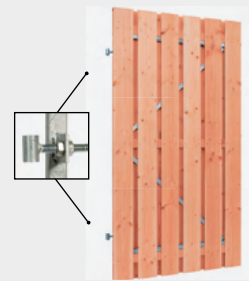

FIJNBEZAAGD

Plankendeur

Douglas, verticaal

100x195 cm | planken 1,9x19,5 cm |
op verstelbaar stalen frame |
excl. hang- en sluitwerk

NIEUW

1060616

GESCHAAFD

Plankendeur