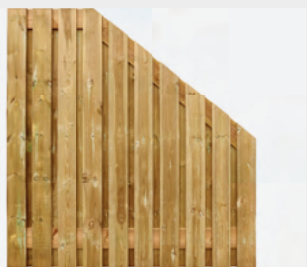

99x178 cm | geschaafd | geïmpregneerd en zwart gespoten | op verstelbaar zwart stalen frame | excl. klinkstel

NIEUW

1064425

GESCHAAFD

Lattendeur

Grenen, verticaal

99x178 cm | geschaafd | geïmpregneerd en zwart gespoten | op verstelbaar zwart stalen frame | excl. klinkstel

NIEUW

1064426

GESCHAAFD

Lattenschermdouglas

Grenen

180x180 cm | geschaafd | 61 latten, 2 U-profielen en 4 latten die aan elkaar zijn bevestigd | aan één zijde geschroefd, waardoor het scherm een voor- en achterzijde heeft | geïmpregneerd en zwart gespoten | zowel horizontaal als verticaal toepasbaar

NIEUW

1064424

Plankenschermb
Grenen, 21-planks

180x180/89 cm | 1,5x14 cm | geschaafd
| 19 planken op 2 tussenplanken | groen
geïmpregneerd | verticaal toepasbaar

NIEUW

1064127

Plankenschermb
Douglas, 19-planks