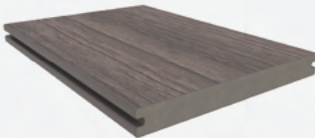

NewTechWood composiet terrasplank Old World

US54

Voorzien van Ultrashield co-extrusie laag

2,3x21x400 cm

Aged wood	NIEUW	1063514
Silver ash		1064417