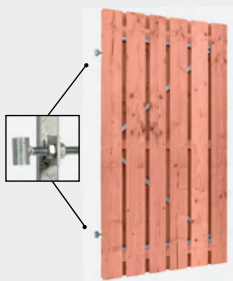

Plankendeur

Douglas, verticaal

100x195 cm | planken 1,5x14 cm |
op verstelbaar stalen frame |
excl. hang- en sluitwerk

NIEUW

1060615

FIJNBEZAAGD