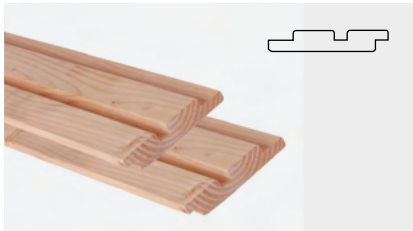

Geschaafd dubbel rhombusprofiel

Werkend 13 cm | Onbehandeld

2,7x14,5x300 cm	NIEUW	1042601
2,7x14,5x400 cm	NIEUW	1042602
2,7x14,5x500 cm	NIEUW	1046252

NIEUW
NIEUW
NIEUW