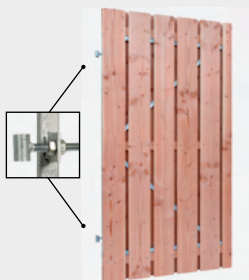

Plankendeur

Douglas, verticaal, op zwart frame

100x195 cm | planken 1,6x14 cm |
op verstelbaar zwart stalen frame |
excl. hang- en sluitwerk

195 cm

NIEUW

1063291

GESCHAAFD

Plankendeur