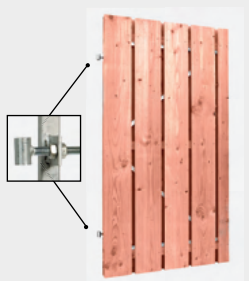

Plankendeur

Douglas, verticaal

100x195 cm | planken 1,9x19,5 cm |
op verstelbaar stalen frame |
excl. hang- en sluitwerk

NIEUW

1060616

GESCHAAFD