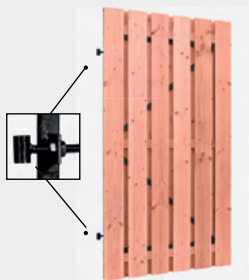

Plankendeur

Douglas, verticaal, op zwart frame

100x195 cm | planken 1,6x14 cm |
op verstelbaar zwart stalen frame |
excl. hang- en sluitwerk

195 cm

NIEUW

1063291

GESCHAAFD

Plankendeur