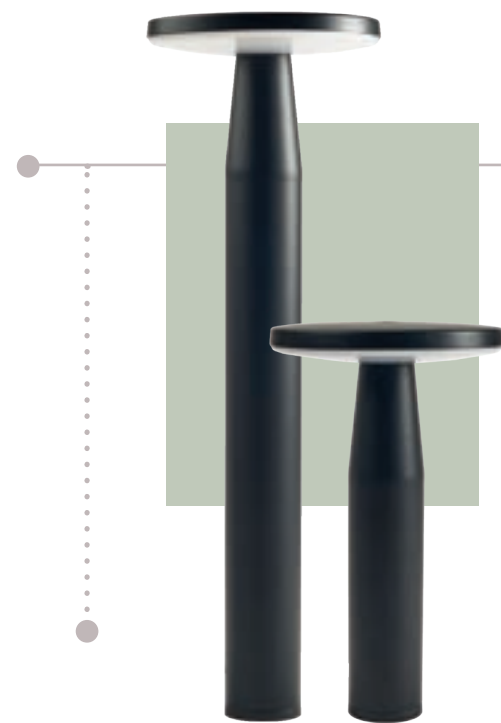

DISC LOW DISC

Vermogen	3,00 W
Installatiewaarde	4,90 VA
Kleurtemperatuur	2900 K
CRI	98
IP	55
Kleur	■
Hoogte	350 mm | 600 mm