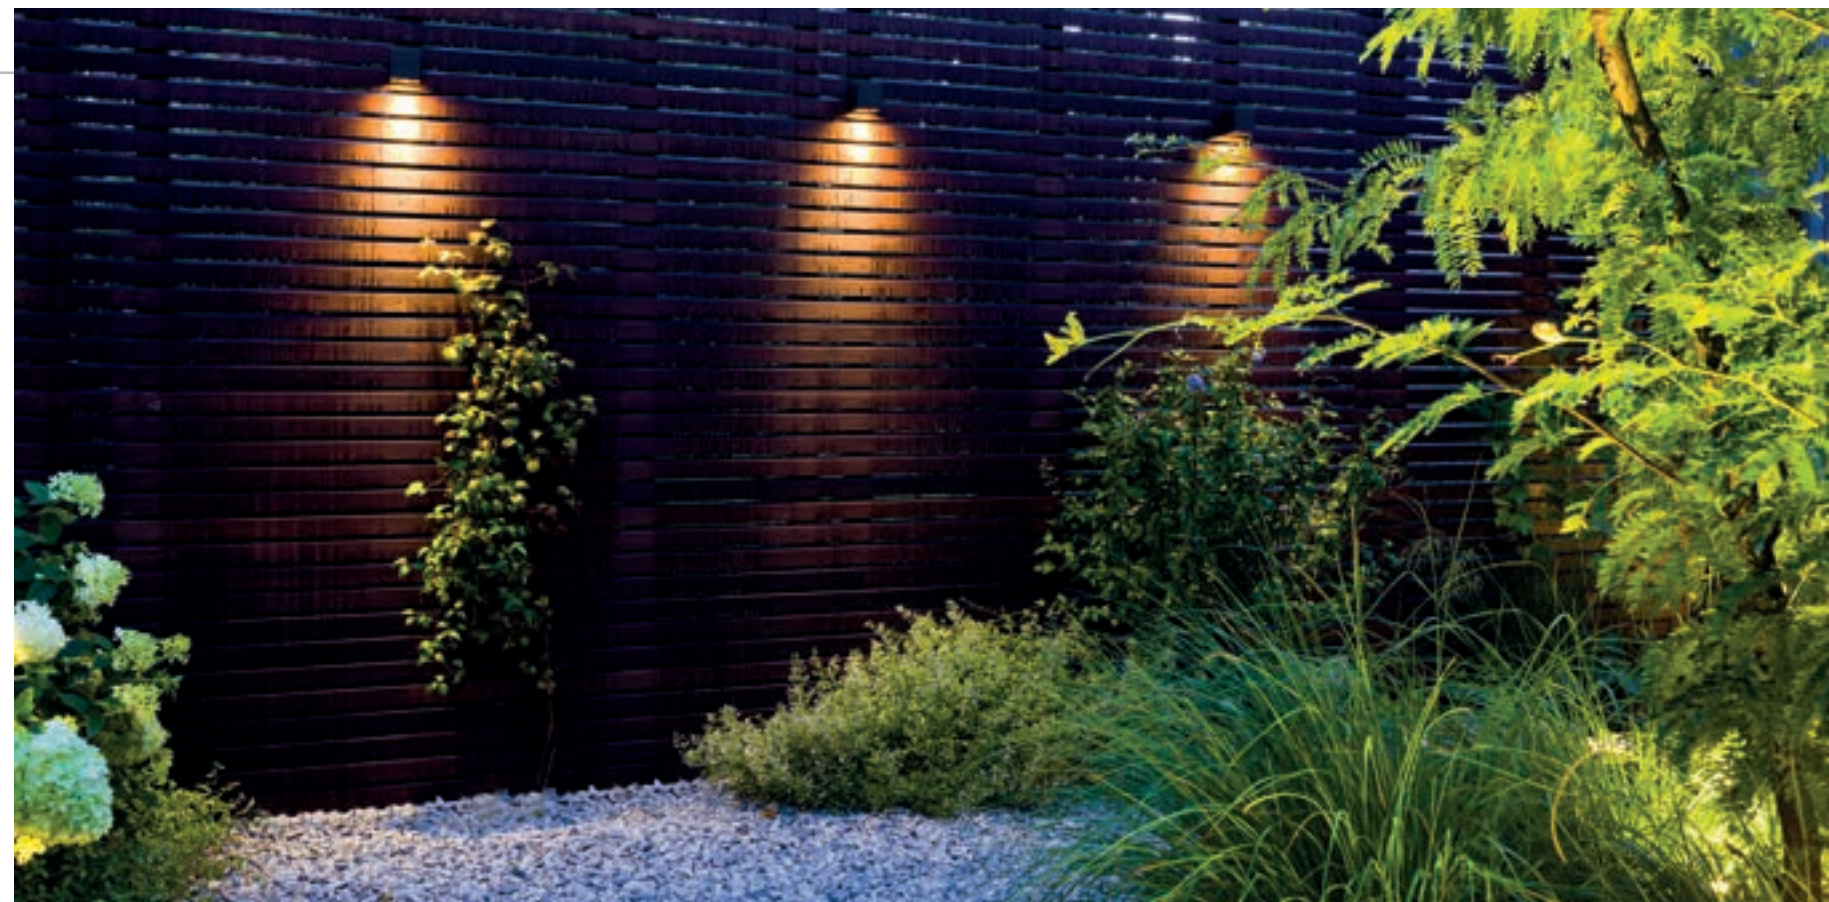

EVO DOWN

Vermogen	2,00 W
Installatiewaarde	2,10 VA
Kleurtemperatuur	2950 K
CRI	95
IP	53
Kleur	■
Breedte	520 mm

EVO DOWN 100-230v

Vermogen	4,50 W
Installatiewaarde	11,50 VA
Kleurtemperatuur	3000 K
CRI	92
IP	55
Kleur	■
Hoogte	300 mm

CUBID

Vermogen	0,60 W
Installatiewaarde	0,60 VA
Kleurtemperatuur	2800 K
CRI	93
IP	55
Kleur	■ ■ ■
Hoogte	50 mm

BIG CUBID

Vermogen	1,00 W
Installatiewaarde	2,00 VA
Kleurtemperatuur	2900 K
CRI	93
IP	55
Kleur	■ ■ ■
Hoogte	72 mm