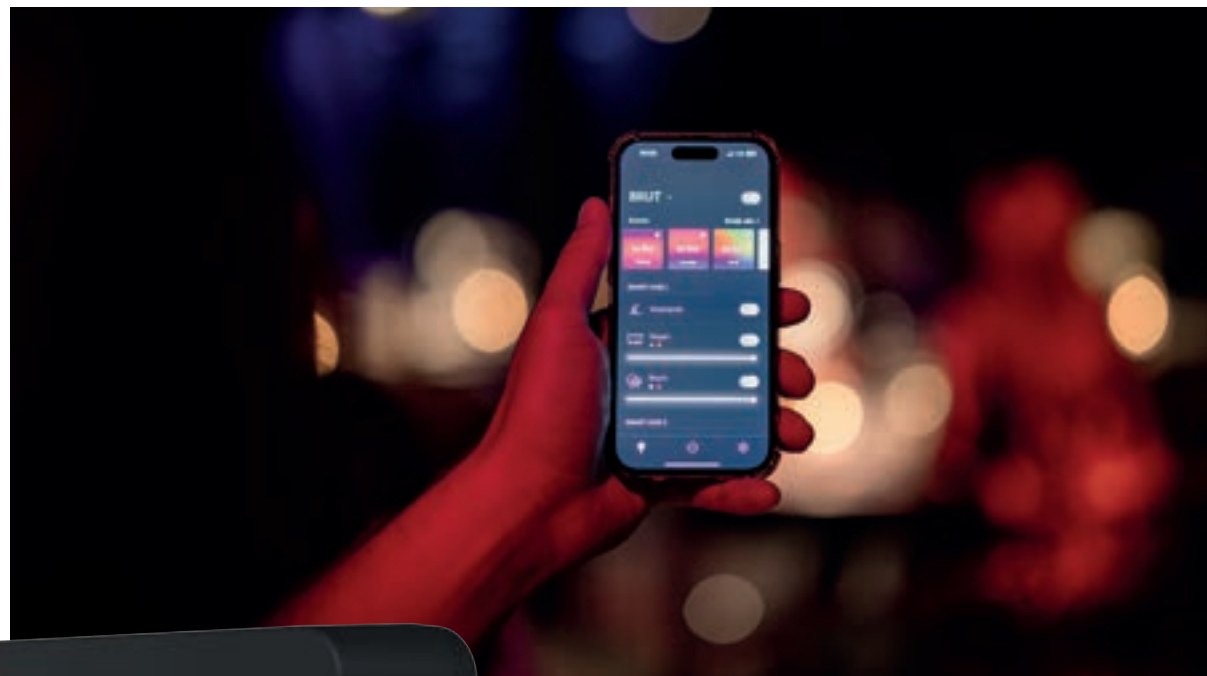

### SMART BRIDGE

SMART BRIDGE is een accessoire voor het in-lite SMART systeem die in feite een brug naar het internet maakt. De internetverbinding maakt het mogelijk om het in-lite SMART systeem te integreren met 'Smart Home' systemen zoals Google Home, Apple Homekit en Amazon Alexa. Ook met spraakcommando's kan dan de verlichting bijv. aangezet worden. Sluit eenvoudig aan jouw Smart Home system.