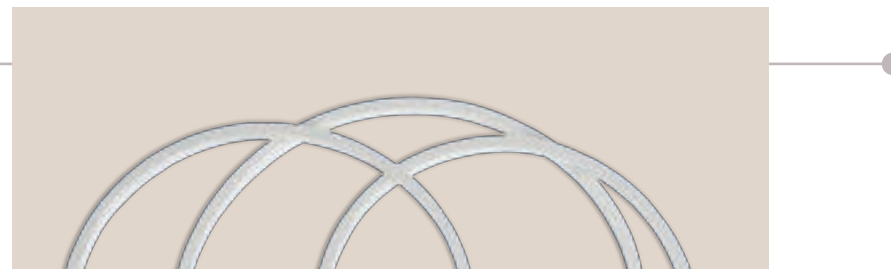

**EVO FLEX
SMART EVO FLEX**

Vermogen 6,50 | 11,00 | 14,50 W
Installatiewaarde 9,90 | 15,70 | 20,20 VA
Kleurtemperatuur 3000 K
CRI 86
IP 68
Verkrijgbaar in 1, 2 en 3 meter

EVO FLEX ACCESSOIRES
PROFILE 1
PROFILE 2
PROFILE 3
PROFILE 4
CLIPS
CORNERS
SPIKES

CORNER is voor 90 graden bochten. CLIPS, SPIKE en PROFILE 4 zijn voor organische vormen. PROFILE 1 en 2 zijn voor rechte montage onderbouw. PROFILE 3 is voor rechte montage in het zicht.