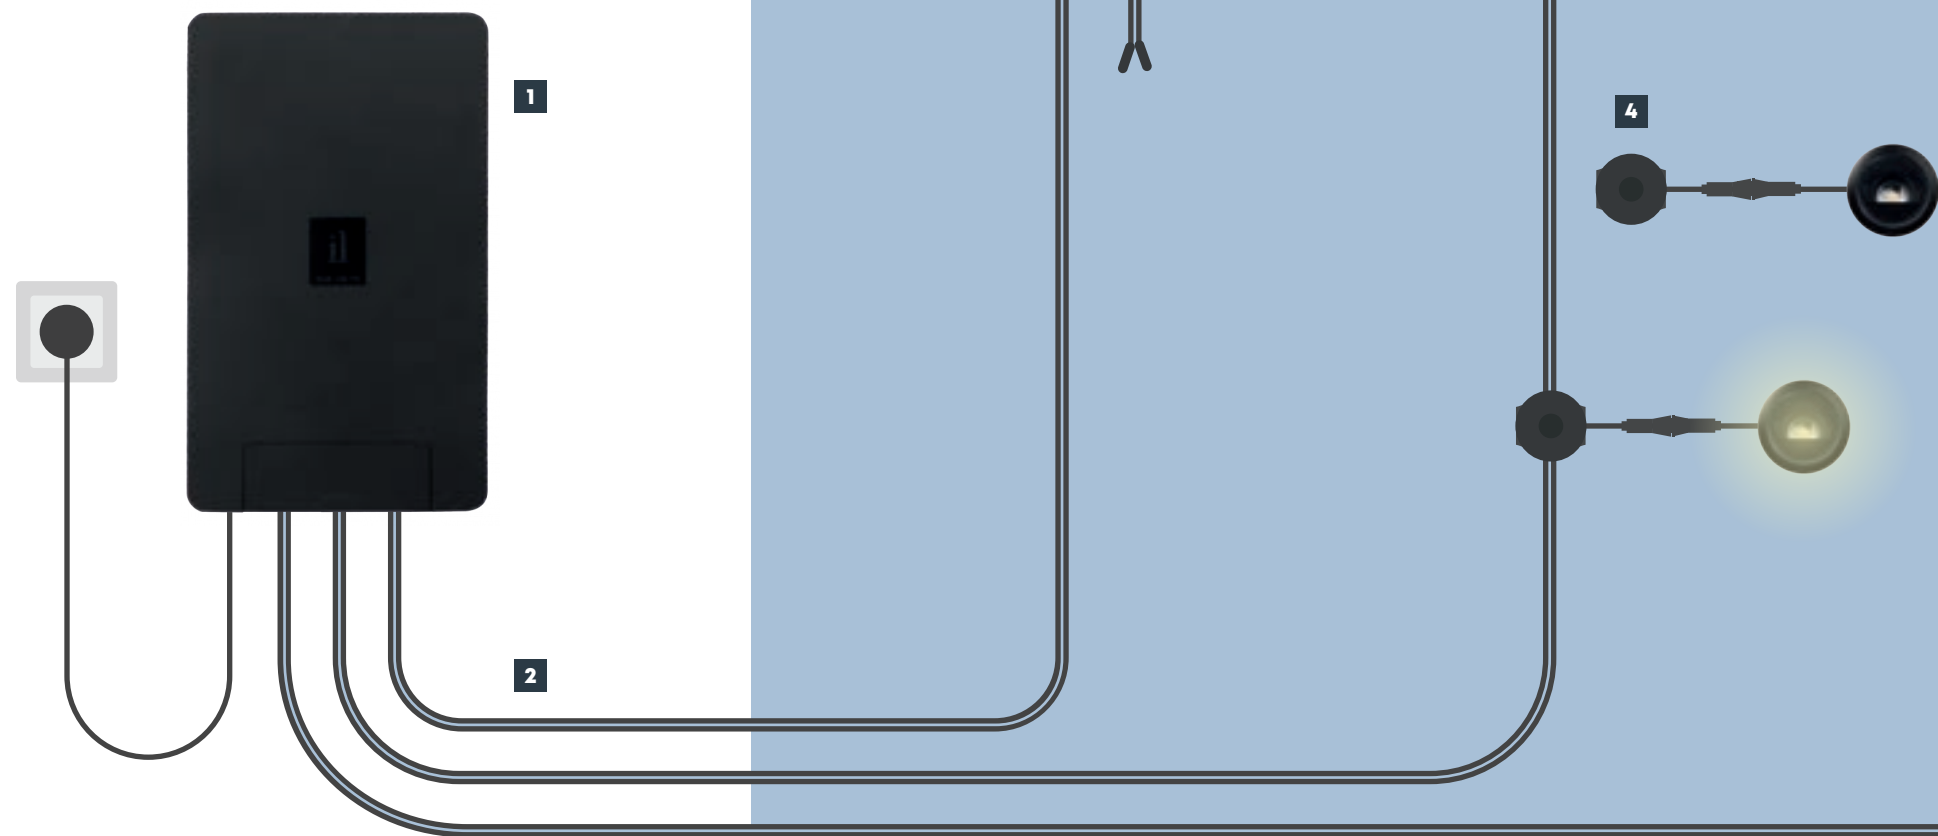

HUBS ¹

HUB is een transformator die de verlichting in de tuin aanstuurt. Er is keuze uit vier verschillende HUBs: HUB-50, HUB-100 en SMART HUB-150 en SMART HUB-300. Tel de VA waarde van je verlichting bij elkaar op om te weten welke transformator geschikt is voor jouw tuin.

KABELS ²

Vanuit de transformator wordt de kabel uitgerold en langs de armaturen geleid. Je kunt kiezen uit twee soorten: de 14/2 en de 10/2 kabel.

KABELS SPLITSSEN ³

Wil je de kabel splitsen of aftakken? Gebruik dan een kabelverbinder (CC-2) en binnen een handomdraai heb je het kabelplan gesplitst.

INSTALLATIE VOORSCHRIFTEN

Monteer HUB minimaal 50 cm van de grond - vrij van neerslag - bijvoorbeeld in huis, de schuur of de overkapping. Wanneer je HUB toch buiten wilt plaatsen, gebruik dan altijd een PROTECTOR. Zonder gebruik van een PROTECTOR vervalt de garantie.

EASY-LOCK ⁴

Ieder armatuur wordt geleverd met een EASY-LOCK. Hiermee verbind je het armatuur op een willekeurige plek met de hoofdkabel.

ACCESSOIRES ⁵

Is de kabel van een in-lite armatuur te kort? Gebruik dan verlengkabels. Ook handig is de splitter waarmee je twee armaturen aansluit op één verlengkabel.

EINDE KABEL ⁶

De kabel kan op een willekeurige plek eindigen en hoeft geen gesloten systeem te vormen. Het uiteinde van de kabel werk je af met de meegeleverde afdekdopjes, zodat er geen vocht bij kan en de uiteinden niet tegen elkaar aan komen. Dit voorkomt kortsluiting.