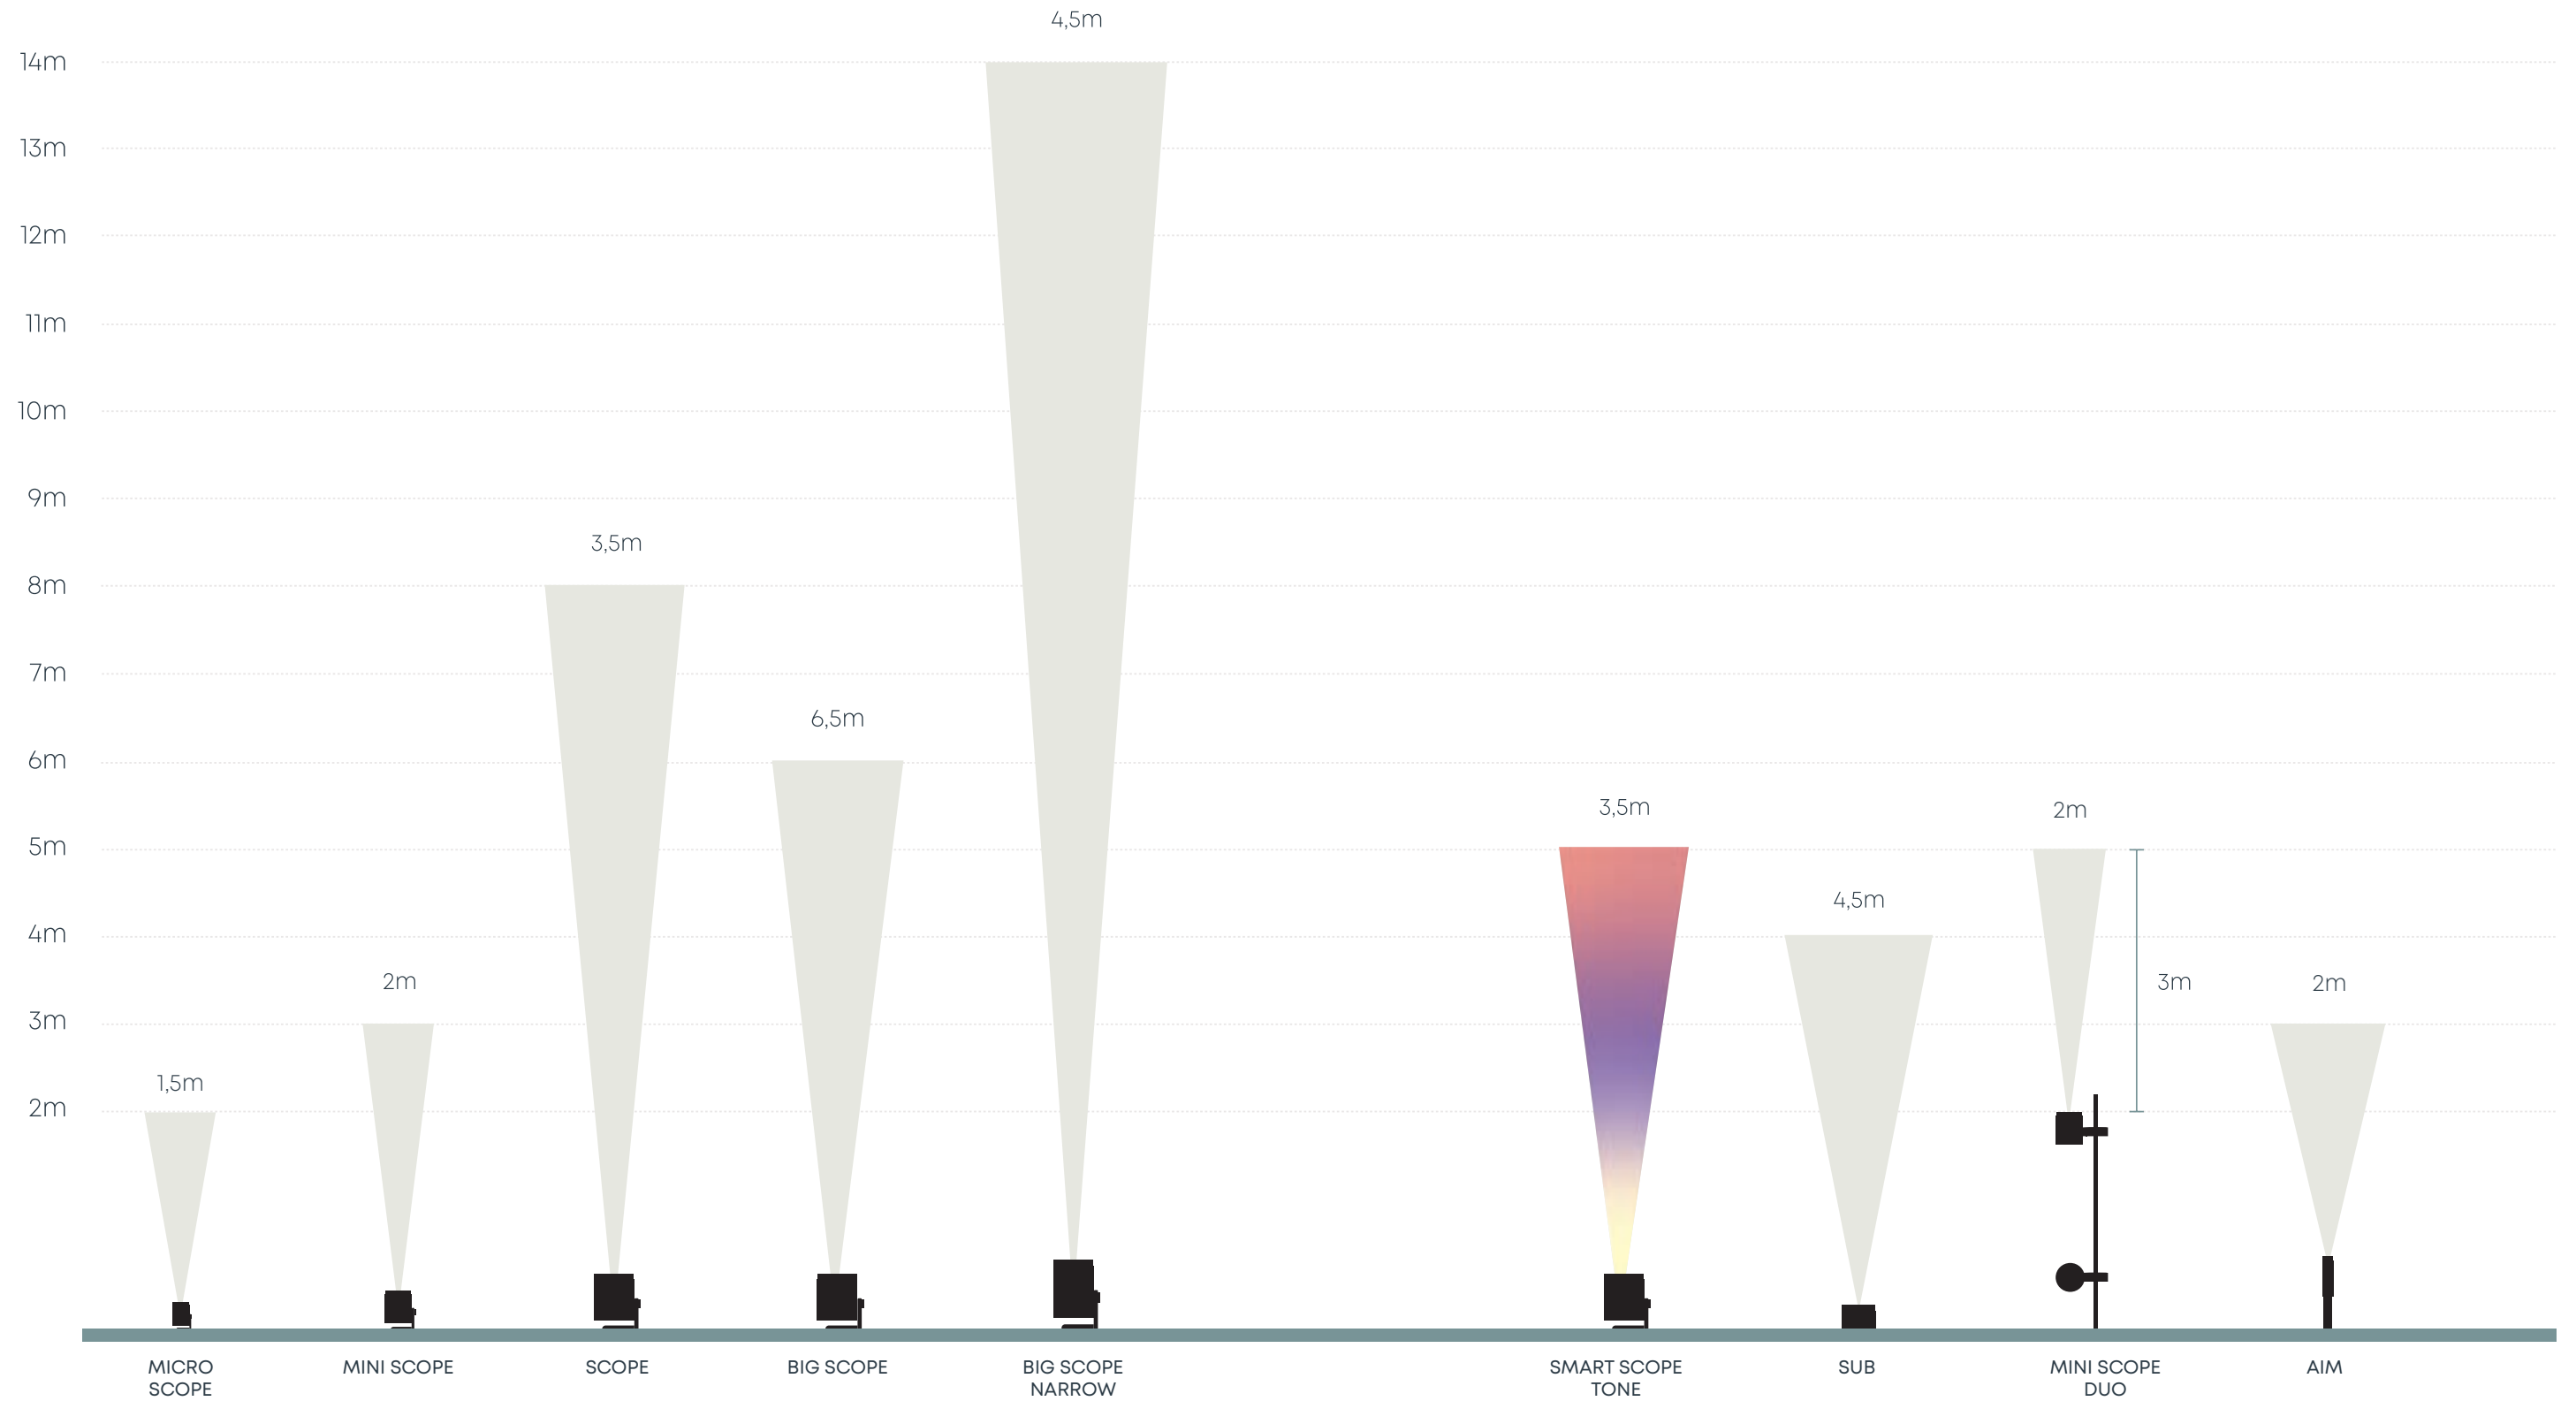

BUITENSPOT LICHT