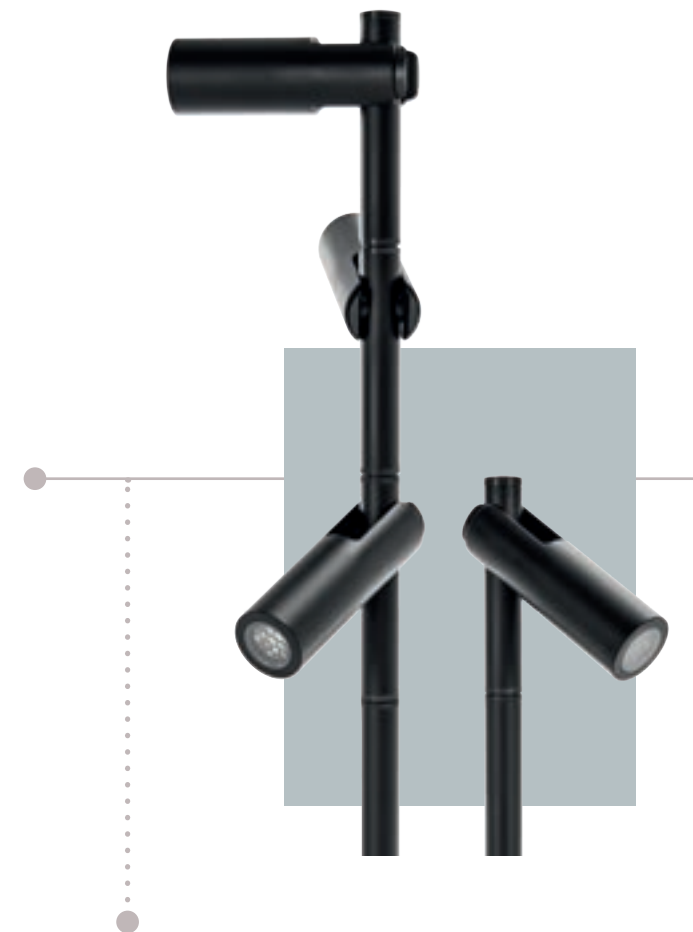

PRODUCTGROEP

BUITEN SPOTS

AIM

Lichtsterkte: midden

MICRO SCOPE

Lichtsterkte: laag

MINI SCOPE

Lichtsterkte: midden

SCOPE

Lichtsterkte: hoog

BIG SCOPE

Lichtsterkte: hoog

SMART SCOPE TONE

Lichtsterkte: hoog

MINI SCOPE DUO

Lichtsterkte: laag

SUB

Lichtsterkte: midden

AIM

Vermogen	1,20 W
Installatiewaarde	2,10 VA
Kleurtemperatuur	3000 K
CRI	95
IP	67
Hoogte	160 mm | 400 mm | 800 mm

*Samen te stellen met losse lichtbronnen.