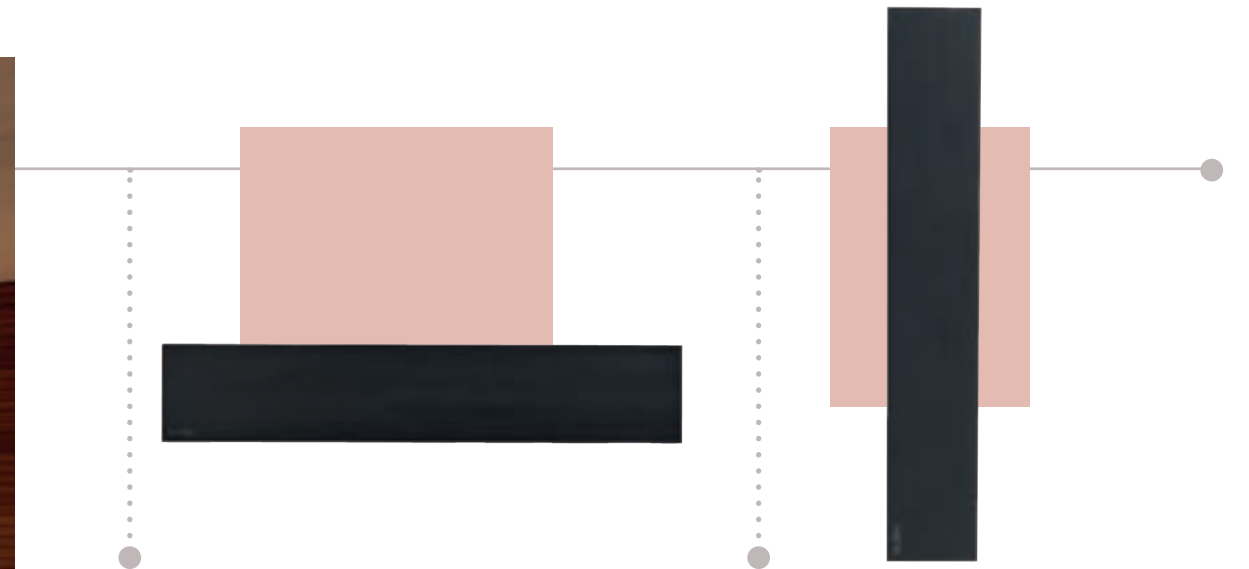

EVO DOWN

Vermogen	2,00 W
Installatiewaarde	2,10 VA
Kleurtemperatuur	2950 K
CRI	95
IP	53
Kleur	■
Breedte	520 mm

EVO DOWN 100-230v

Vermogen	4,50 W
Installatiewaarde	11,50 VA
Kleurtemperatuur	3000 K
CRI	92
IP	55
Kleur	■
Hoogte	300 mm