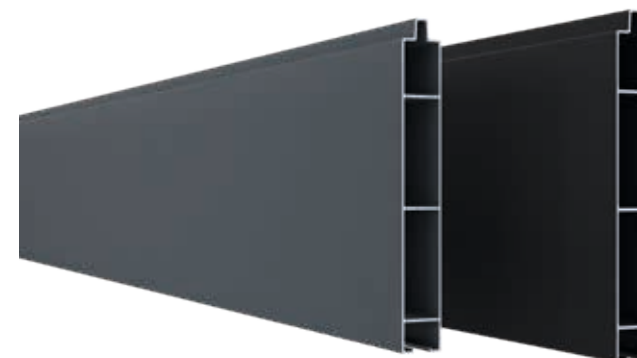

¹ Artikelnummer - Fence board

² Artikelnummer - Compleet scherm
(12 x Fence board incl. start-topprofielen en connectoren,
zonder palen en stabilisatielijsten)