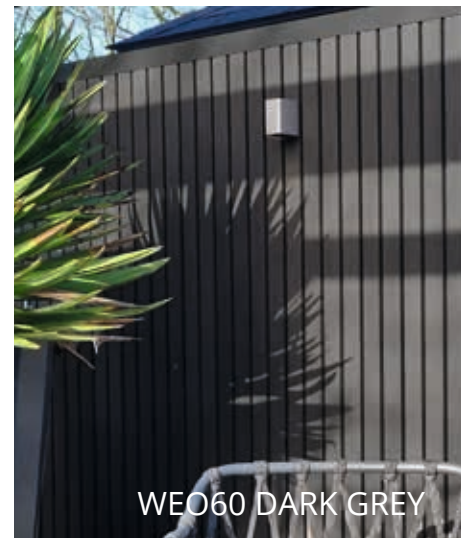

UV RESIST

E

WEO35 TEAK

WEO35 DARK GREY

WEO60 DARK GREY

WEO35 CEDAR

GARDENWALL

Dit is het nieuwe concept voor een moderne afwerking van uw tuin zonder zichtbare palen. Onze Gardenwall-profielen zijn gebaseerd op ons gevelassortiment en zorgen voor een unieke en eigentijdse uitstraling in uw tuin of veranda. Horizontaal of verticaal gemonteerd, hoog of als lage omheining, de keuze is aan u.