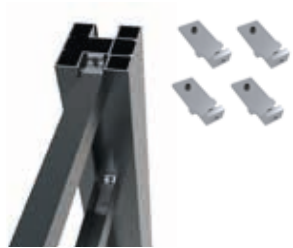

ALU KLIKPROFIEL
in ANTRACIET / ZWART
L190 cm **Art.2837 / 2832**
L234 cm **Art.2883 / 2882**

PAALKAP PVCBLACK?
75 x 75 mm
Art.2880

VARIABLE HOEKPROFIEL
in ANTRACIET / ZWART
Art.2650 / 2884

MONTAGESET
afdekkappen en schroeven
Art.2896

Actuele prijzen

ACCESSOIRES

START- TOPPROFIEL (los)
25 x 30 x 1750 mm
2 stuks nodig per scherm
ANTRACIET - Art.2644
ZWART - Art.2828

CONNECTOREN-SET (4 st.)
(1 set nodig per scherm)
Art.2645

VERSTERKT PROFIEL
(voor verticale montage
van fence boards)
25 x 35 x 1750 mm
ANTRACIET - Art.2990
ZWART - Art.2991