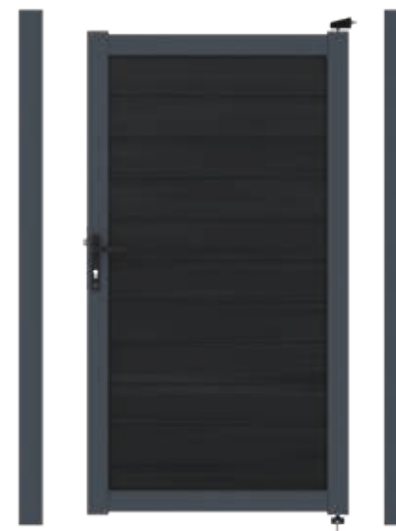

Actuele prijzen

POORTFRAMES

De poort bestaat uit een aluminium frame dat kan worden gevuld met panelen, waardoor u uw poort kan afstemmen op uw BOSTON tuinscherm. Het horizontale kaderprofiel van de poort kan gemakkelijk worden ingekort en de poortbreedte past 100% in het BOSTON scherm.

Er zijn twee poortframes beschikbaar met een maximale breedte van 980 mm of 1200 mm. Deze veelzijdige frames kunnen zowel links- als rechtsdraaiend worden geïnstalleerd. Het slot is al in het frame geïntegreerd. Het BOSTON-poortbeslag bevat een korte aanslaglijst met een aanpasbare sluitplaat, twee klinken, een cilinderslot (met twee sleutels) en een grond- en paalbeugel.

Voor de installatie van de poort is er een versterkte aluminium paal met een doorsnede van 90 x 90 mm beschikbaar. Om de poort aan een muur te bevestigen, kunt u ook een beslagbeugel gebruiken. Voor een perfecte afwerking is er een verbindingsstrip in de bijpassende hoogte verkrijgbaar.

POORTFRAME 980 X 1830 MM
ANTRACIET: Art.2698
ZWART: Art.2891