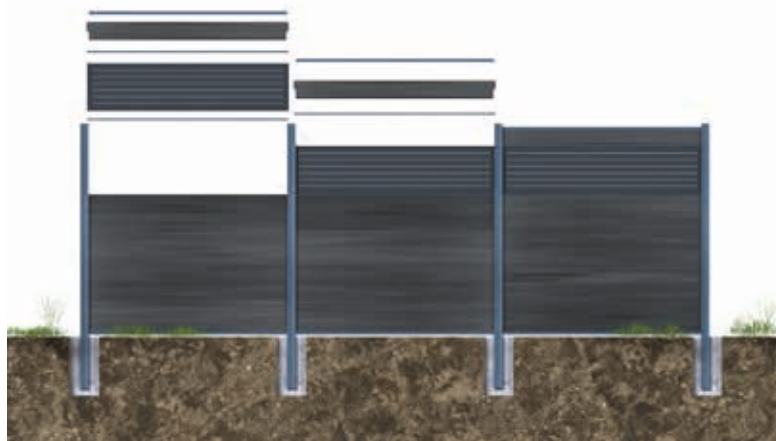

HELIOS

Haal energie uit uw eigen tuin

Met de HELIOS modules, voorzien van zonnecollectoren, presenteert Fiberdeck® een belangrijke innovatie voor omheiningen en tuinschermen. U kunt ze tot zonnemodules combineren om zo energie op te wekken in uw eigen tuin. De zonnestralen worden door een unieke techniek verticaal opgevangen. Dankzij een innovatieve montage methode zijn de kabels onzichtbaar.

Eén module vervangt drie fenceboards van 21x160 mm.

- ✓ **MEER DAN 100 W/P OP 0,76 VIERKANTE METER**
- ✓ **STANDAARD AANSLUITING TYPE MC4/MC3**
- ✓ **GEÏNTEGREERDE RETOUR, ALLE KABELS BLIJVEN IN HET SCHERM.**
- ✓ **STANDAARDOMVORMER KAN WORDEN GEBRUIKT VOOR FEED-IN OF TUINGEBRUIK.**
- ✓ **ZEER EENVOUDIGE INSTALLATIE.**