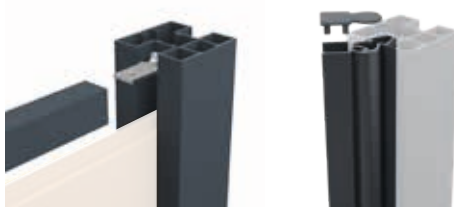

SOLAR PANEEL

PALEN & ACCESSOIRES