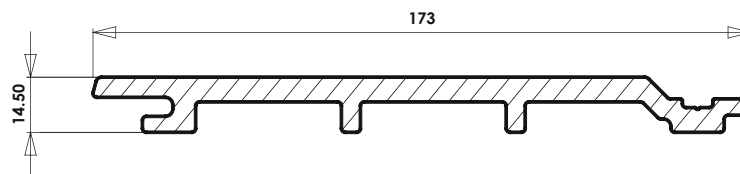

TEAK
Art.2913

IPE
Art.2914

DARK GREY
Art.2915

LIGHT GREY
Art.2916

Werkend oppervlak van 1 profiel	0,4437 m2
Totale breedte	173 mm
Werkende breedte	153 mm
Standaard lengte	2900 mm

Actuele prijzen

**MONTAGE &
ACCESSOIRES**
op pagina 62