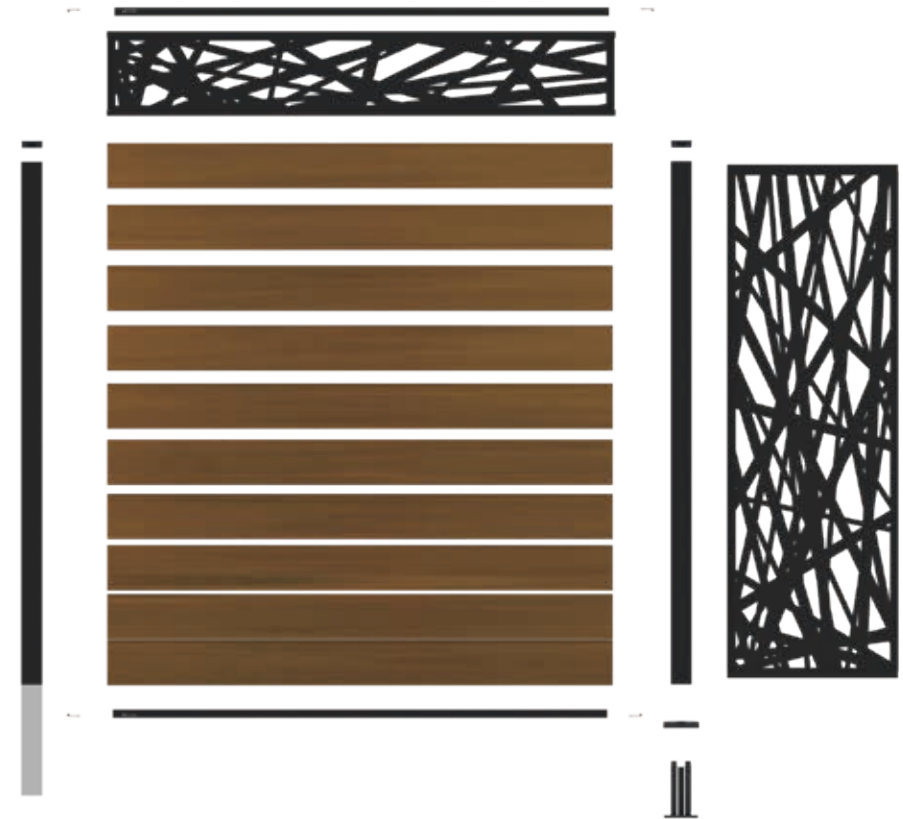

POORTEN

20 YEARS
WARRANTY
LIMITED RESIDENTIAL

UV RESIST

Actuele prijzen

PREMIUM

De Premium fence boards, vervaardigd met de nieuwste co-extrusietechnologie, zijn UV-bestendig en behouden vrijwel hun oorspronkelijke kleur. Ze zijn bovendien gegarandeerd beschermd tegen rot en schimmel. Een dunne polymeerlaag zorgt voor waterdichtheid en biedt effectieve bescherming tegen vocht. Met vijf natuurlijke kleuropties in deze serie kunt u naar eigen voorkeur variëren en combineren voor een unieke uitstraling van uw tuinscherm.