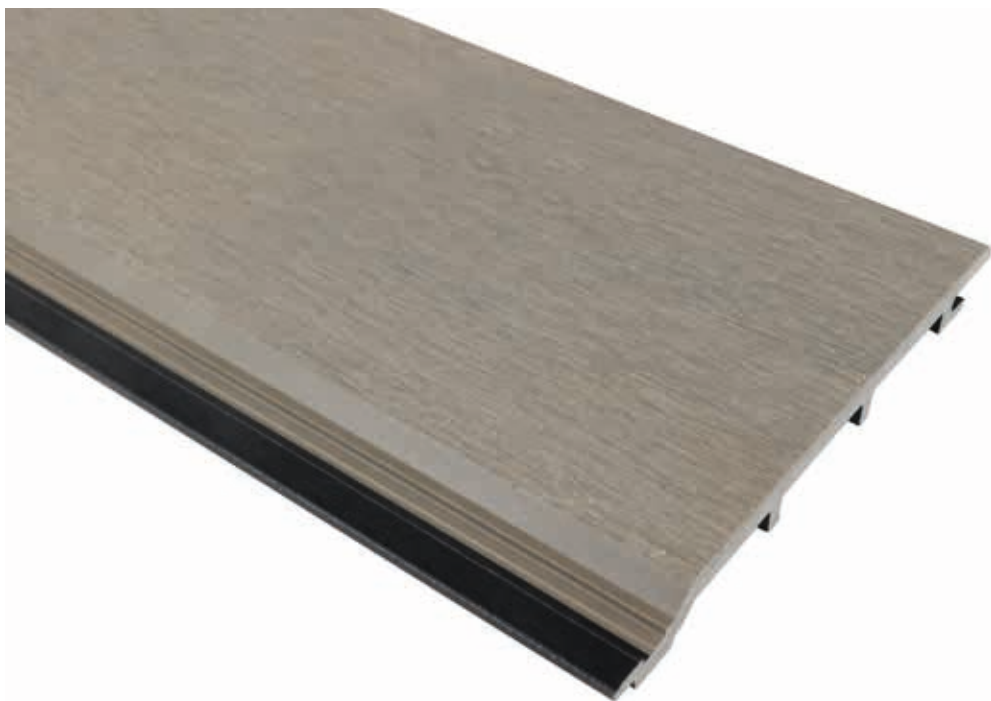

UV RESIST

E

FOTO OBJECT BEVINDT ZICH IN FRANKRIJK

WEO® ESSENTIAL

Fiberdeck®
PROFIEL 15X173MM

WEO® ESSENTIAL-profielen zijn verkrijgbaar in vier natuurlijke tinten, die gegarandeerd niet verkleuren. Het geborstelde, matte oppervlak geeft de uitstraling van echt hout en garandeert een lange levensduur.