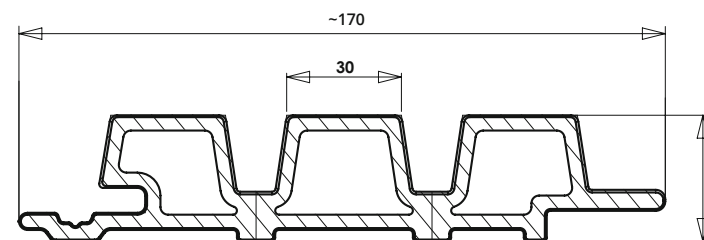

MONTAGE & ACCESSOIRES
op pagina 62