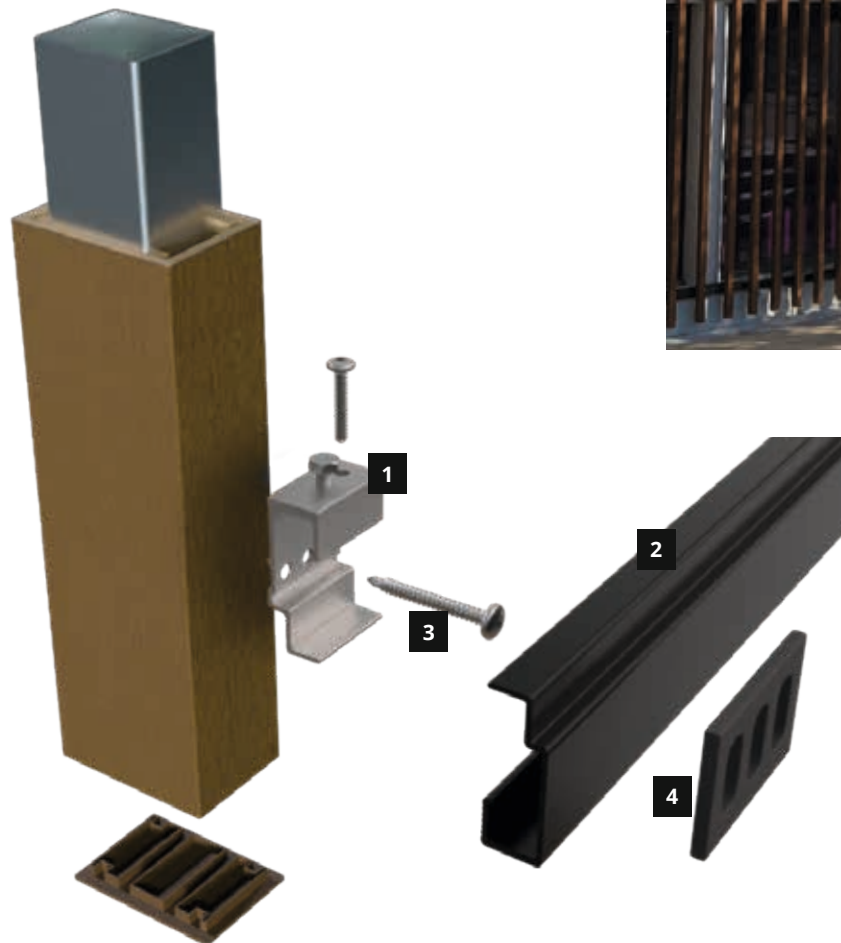

BEVESTIGING MET CLIP

1 CLIP ALU
verstelbaar
Art.2625

3 SCHROEVEN A2
RVS, zelfborend
set met 50 stuks
Art.2628 - 5,5 x 32 mm
Art.2933 - 5,5 x 50 mm

2 RAIL
KX-3000 RAL9005,
lengte 3m
Art.2626

4 THERMISCHE WIG
Polypropyleen
Art.2627