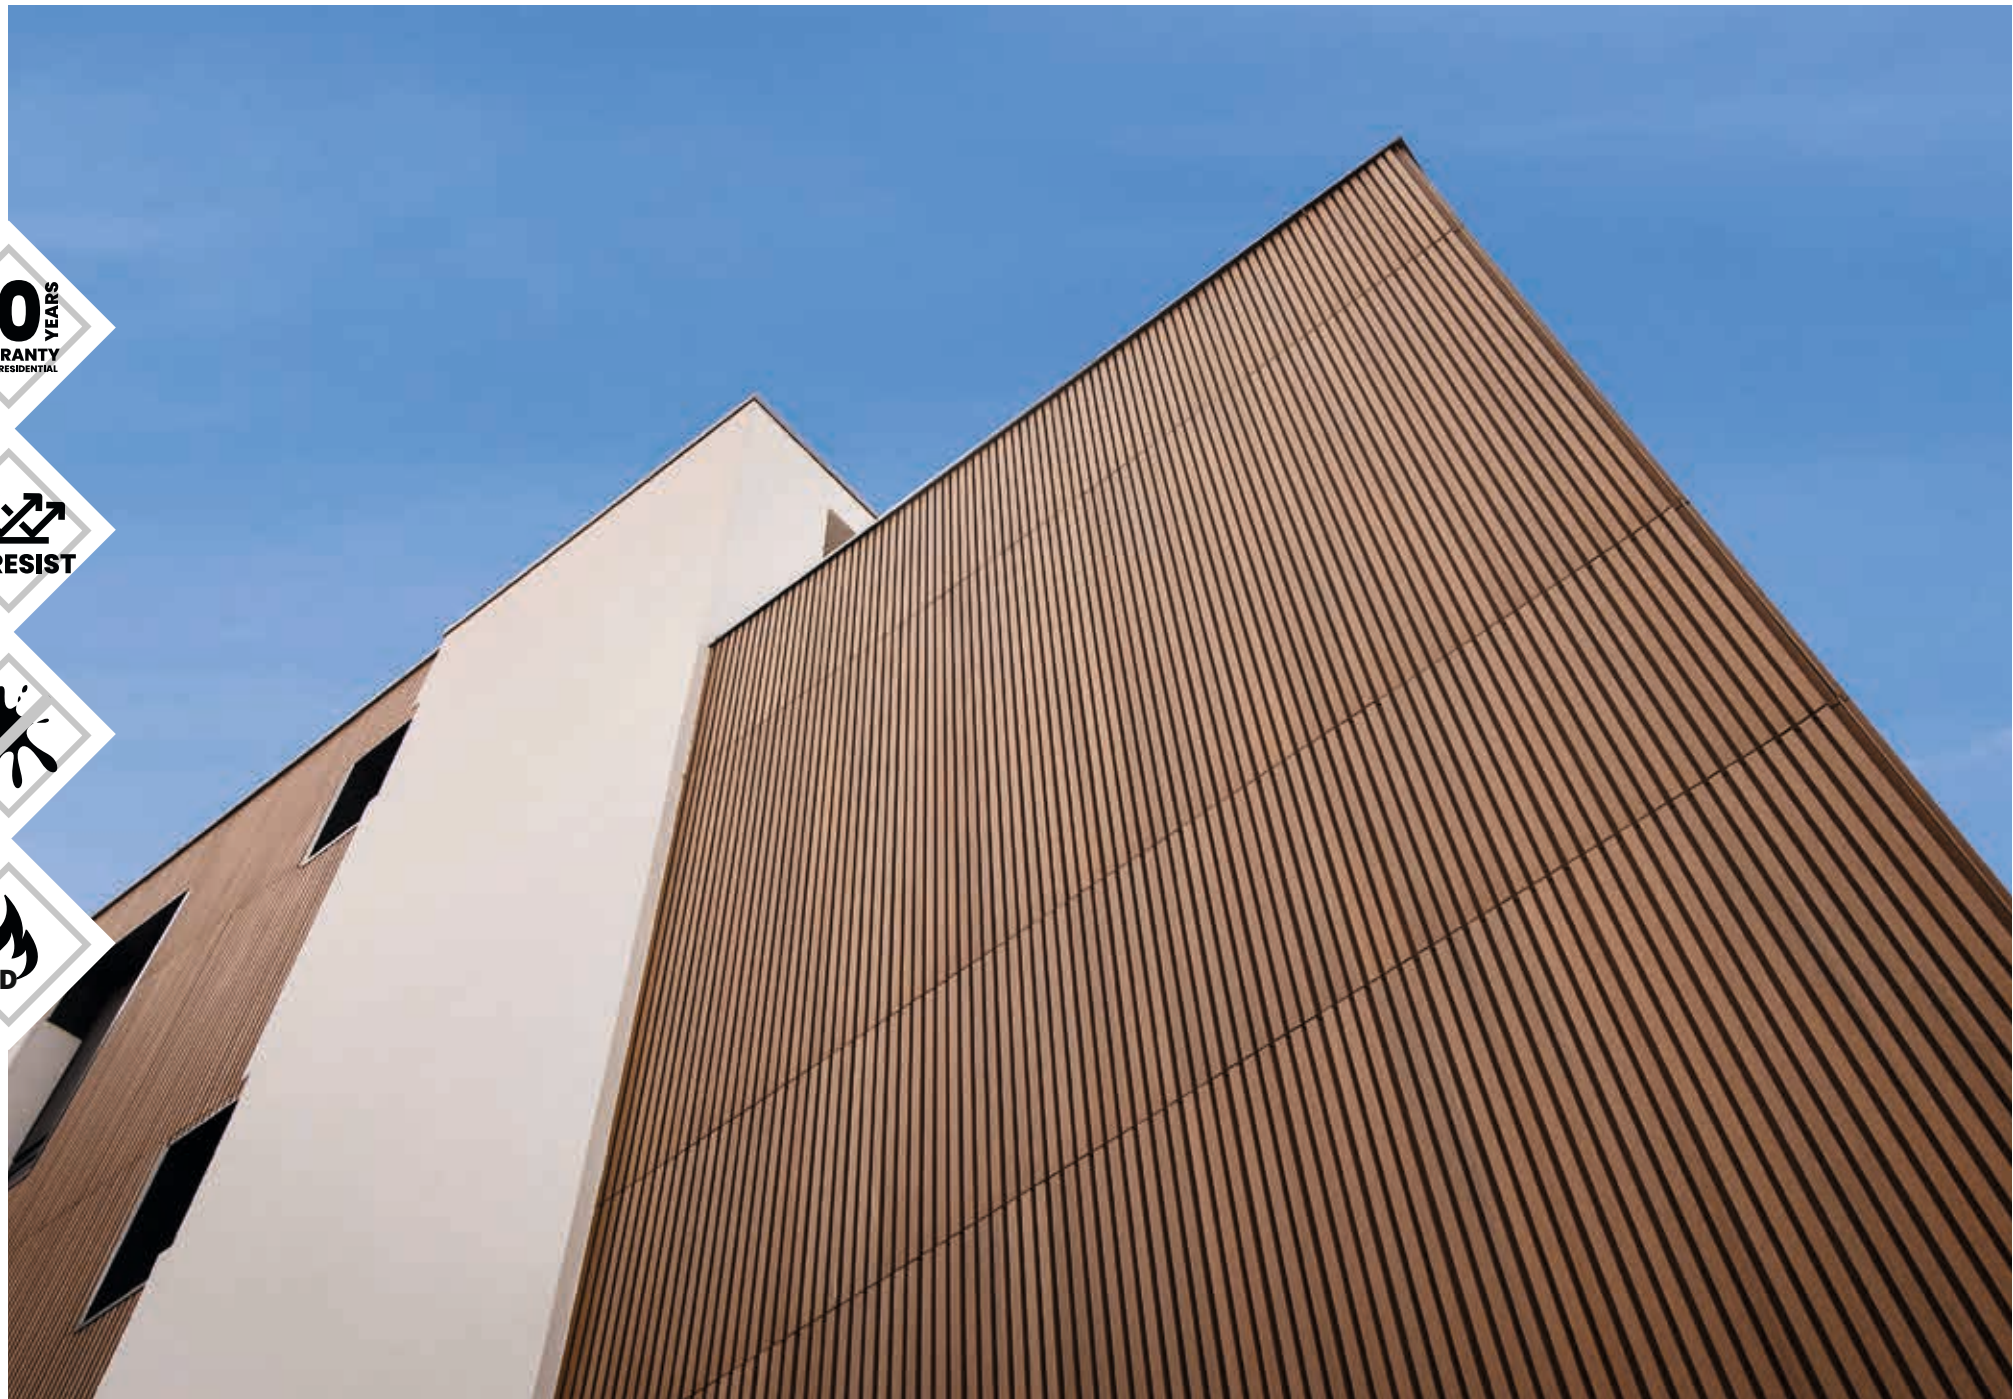

20 YEARS
WARRANTY
LIMITED RESIDENTIAL

UV RESIST