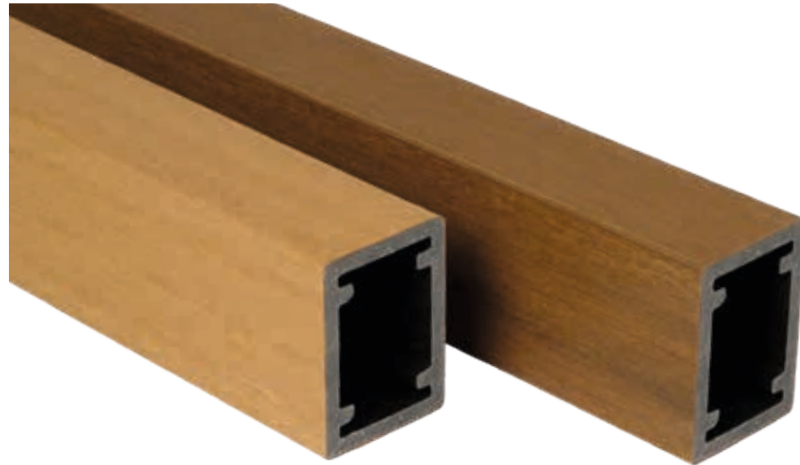

BRISE SOLEIL

De BRISE-SOLEIL zonweringselementen zijn vervaardigd uit hoogwaardig houtkunststofcomposiet (WPC). Door de onderlinge afstand te variëren, creëert u een persoonlijke gevel of afzetting, die tevens bescherming biedt tegen de zon.

De elementen zijn verkrijgbaar in natuurlijke houttinten en zijn UV- en vlekbestendig.