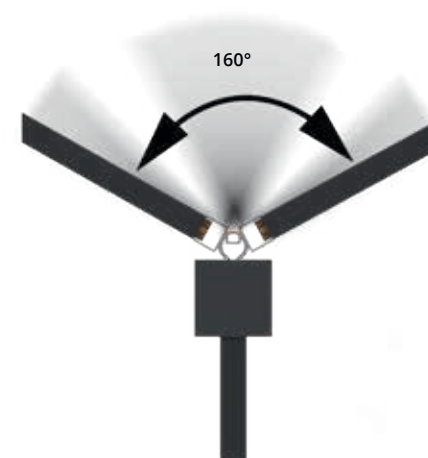

**VARIABEL
HOEKPROFIEL**

ANTRACIET

Art.2650

ZWART

Art.2884

MONTAGESET

2 afdekkappen:

1x antraciet, 1x zwart

Art.2896

Actuele prijzen