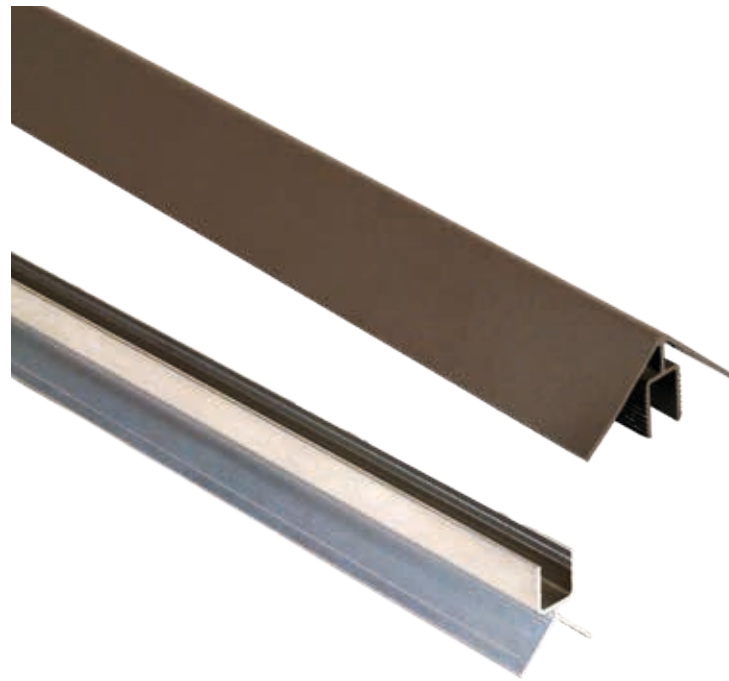

GEKLEURD KLIKPROFIEL Aluminium
50 x 50 mm x 3 m - WEO® 35 / WEO® 60

- CEDAR | Art.2962
- TEAK | Art.2960
- IPE | Art.2961

- DARK GREY | Art.2964
- LIGHT GREY | Art.2963
- EBONY BLACK | Art.2965

KLIKPROFIEL Aluminium onbehandeld
35 x 41 mm x 3 m - WEO® 35 / WEO® 60

Art.2959

Actuele prijzen