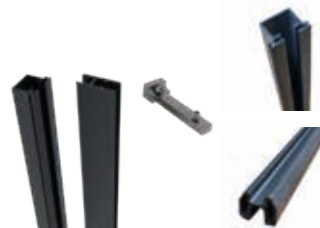

PROFIELSET GLAS HORIZONTAAL
2 profielen incl. connectors
L175 cm **Art.2530**

PAALPROFIEL GLAS LOS
L184 cm **Art.2791**

PROFIEL GLAS LOS
L178 cm **Art.2792**