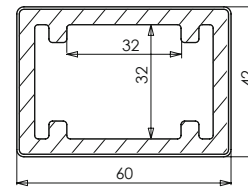

CEDAR

Art.2926

Art.2927

Art.2928

EINDKAP

42 X 60 mm
Set met 24 stuks

42 x 145 mm
Set met 6 stuks

TEAK

Art.2929