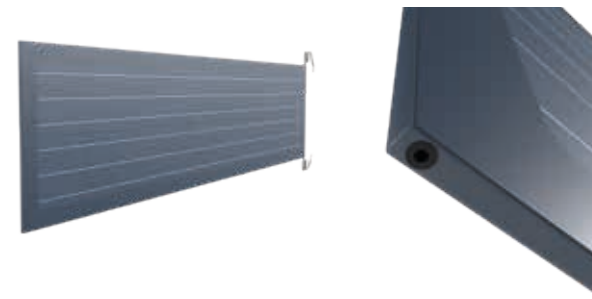

**MATGLAS INZETSTUK**H30cm Art.2535
H45cm Art.2536

HELIOS

Haal energie uit uw eigen tuin

Met de HELIOS modules, voorzien van zonnecollectoren, presenteert Fiberdeck® een belangrijke innovatie voor omheiningen en tuinschermen. U kunt ze tot zonnemodules combineren om zo energie op te wekken in uw eigen tuin. De zonnestralen worden door een unieke techniek verticaal opgevangen. Dankzij een innovatieve montage methode zijn de kabels onzichtbaar.

Fiberdeck®

ALU DECOPANELEN

BOSTON

Actuele prijzen

SOLARMODULE HELIOS

179 x 42,6 cm
Art.2851

Actuele prijzen

POORTFRAMES

De poort bestaat uit een aluminium frame dat kan worden gevuld met panelen, waardoor u uw poort kan afstemmen op uw BOSTON tuinscherm. Het horizontale kaderprofiel van de poort kan gemakkelijk worden ingekort en de poortbreedte past 100% in het BOSTON scherm.

Er zijn twee poortframes beschikbaar met een maximale breedte van 980 mm of 1200 mm. Deze veelzijdige frames kunnen zowel links- als rechtsdraaiend worden geïnstalleerd. Het slot is al in het frame geïntegreerd. Het BOSTON-poortbeslag bevat een korte aanslaglijst met een aanpasbare sluitplaat, twee klinken, een cilinderslot (met twee sleutels) en een grond- en paalbeugel.