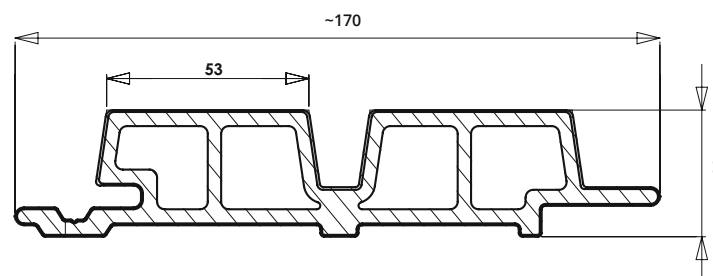

De WEO60 profielen met rhombus uitstraling kunnen zowel horizontaal als verticaal geïnstalleerd worden. De lamellen zijn 60 mm breed en hebben een interval van 10 mm. De WEO60-profielen zorgen voor meer levendigheid en een unieke uitstraling van uw gevel.

WEO®60 is getest en voldoet aan brandklasse D.

	Lengte 2.9M	Lengte 3.9M
Werkend oppervlak van 1 profiel	0,406 m2	0,546 m2
Basisgewicht	14,5 kg/m2	14,5 kg/m2
Totale breedte	169 ± 3 mm	169 ± 3 mm
Werkende breedte	140 mm	140 mm