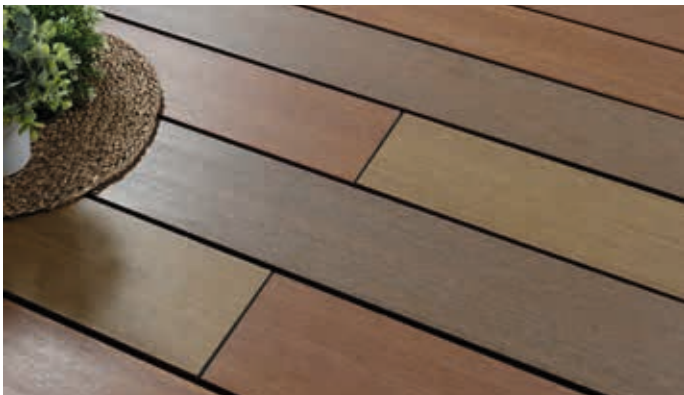

TERRASPLANKEN

PREMIUM _____	08
HARMONY _____	12
VINTAGE _____	14
EXOTICS _____	16
CLIPS & SCHROEVEN COBRA _____	18