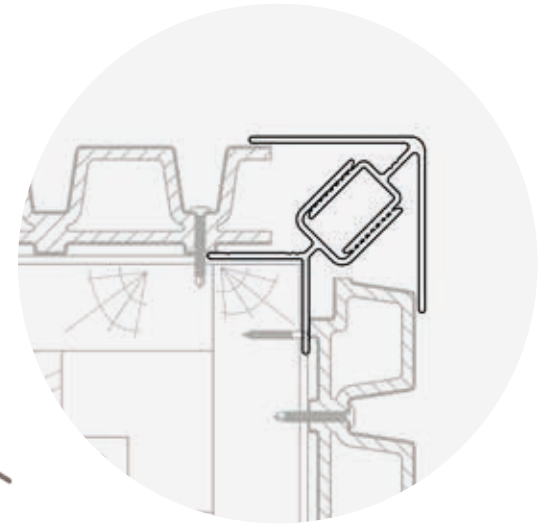

GEKLEURD KLIKPROFIEL Aluminium
50 x 50 mm x 3 m - WEO® 35 / WEO® 60

- CEDAR | Art.2962
- TEAK | Art.2960
- IPE | Art.2961

- DARK GREY | Art.2964
- LIGHT GREY | Art.2963
- EBONY BLACK | Art.2965

KLIKPROFIEL Aluminium onbehandeld
35 x 41 mm x 3 m - WEO® 35 / WEO® 60

Art.2959

Actuele prijzen