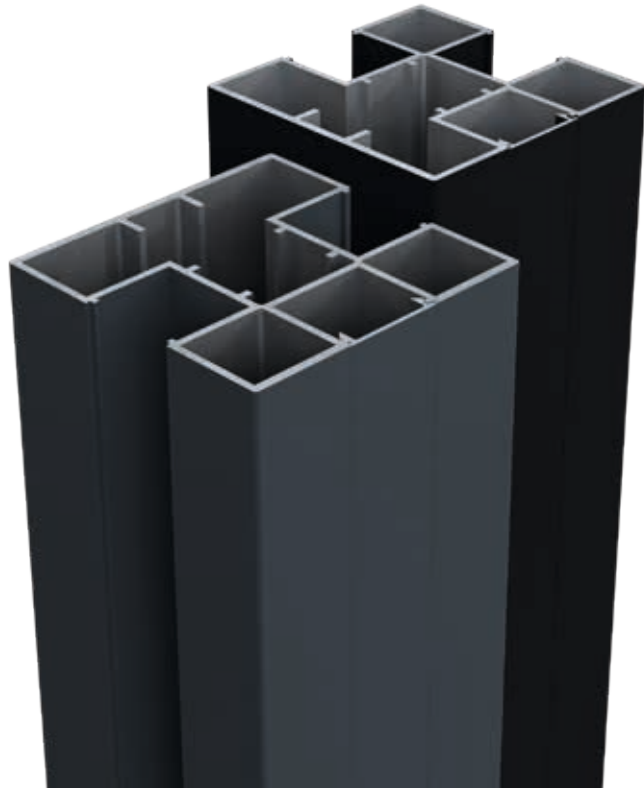

PALEN

AFMETINGEN	75x75mm
ALUMINIUMDIKTE	1,8 tot 2,2mm
WINDBELASTING	120 km/h (voor een gesloten tuinscherp met een maximale hoogte van 180 cm)
90° HOEKMONTAGE	Opening voor hoek aanwezig
EINDPROFIEL	1x inbegrepen
KLEUR	Antraciet RAL7016 / Zwart RAL9005, gestructureerde poedercoating
HOOGTES	124cm / 190 cm / 250cm / 300cm

PAAL ALU 75 X 75 X 1240 MM
ANTRACIET Art.2202

PAAL ALU 75 X 75 X 1900 MM
ANTRACIET Art.2546
ZWART ART.2878

PAAL ALU 75 X 75 X 2500 MM
ANTRACIET Art.2547
ZWART Art.2879

PAAL ALU 75 X 75 X 3000 MM
ANTRACIET Art.2337
ZWART Art.2975