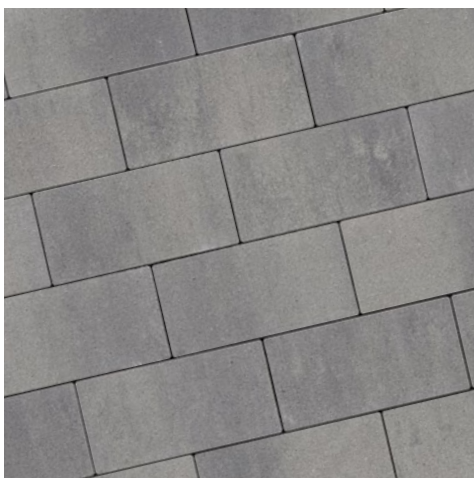

SMARTTON

Mount Vancouver