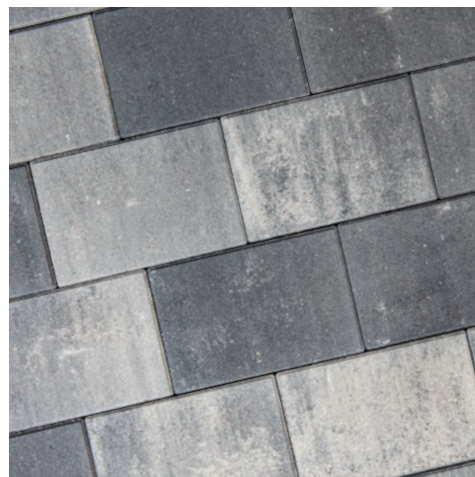

BETONKLINKERS

- Grote keuze aan formaten en kleuren
- Robuuster dankzij het facet
- Geschikt voor de oprit

Met een materiaaldikte van 8 cm zijn deze betonklinkers ideaal voor het aanleggen van opritten. De ruime keuze aan formaten en kleuren geeft u volop creatieve mogelijkheden. Dankzij hun eenvoudige en moderne ontwerp zijn onze betonklinkers zeer veelzijdig in gebruik, en het facet rondom zorgt bovendien voor extra robuustheid.

Kleur \ Maat	6 cm	8 cm / Berijdbaar						
	10x20 cm	10,5x21 cm	10,5x10,5 cm	10x20 cm	10x10 cm	5x20 cm	7x21 cm	20x30 cm
Antraciet	■	■	■	■	■	■	■	■
Bruin-Zwart nuance		■	■					
Gothic		■	■					■
Grijs	■	■	■	■	■	■	■	
Rood-Zwart nuance		■	■					

Gothic