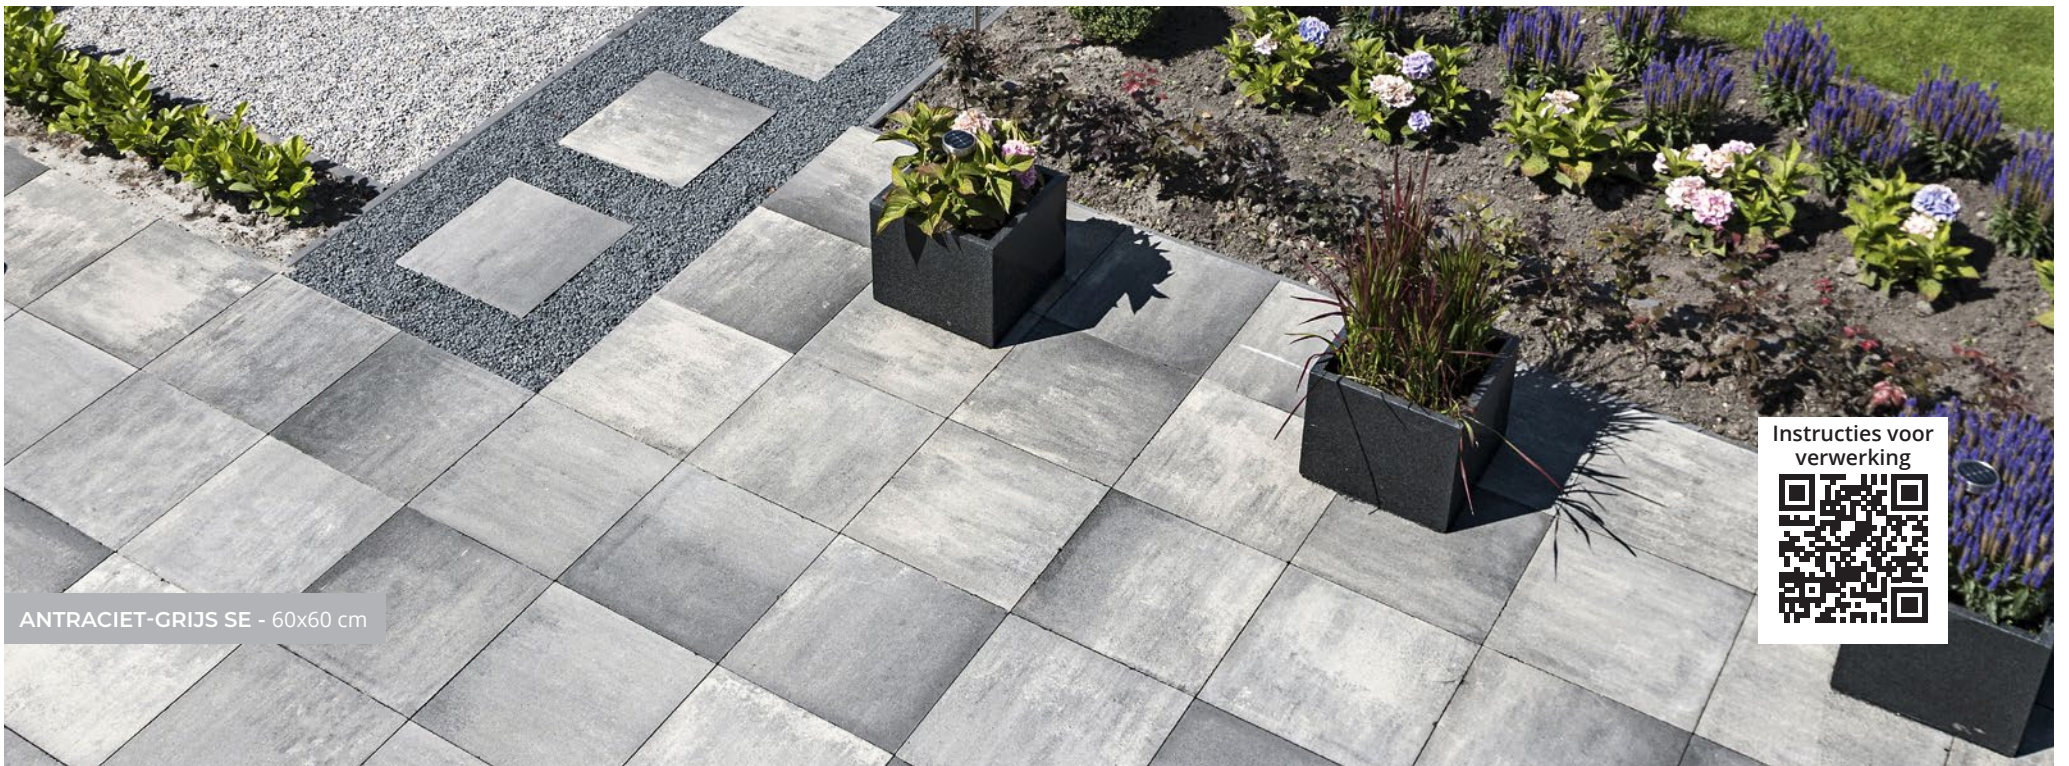

ANTRACIET - 60x60 cm

Grijs

Antraciet

SE

Antraciet-Grijs

Antraciet met facet

ANTRACIET-GRIJS SE - 60x60 cm

BLACK - 15x60 cm

# ALLURE BLOCK

- Brede schaduwvoeg
- Modern formaat
- Glad oppervlak

De moderne stenen van dit wandsysteem veranderen elke wand in een handomdraai van een eenvoudige muur in een hoogwaardige blikvanger.