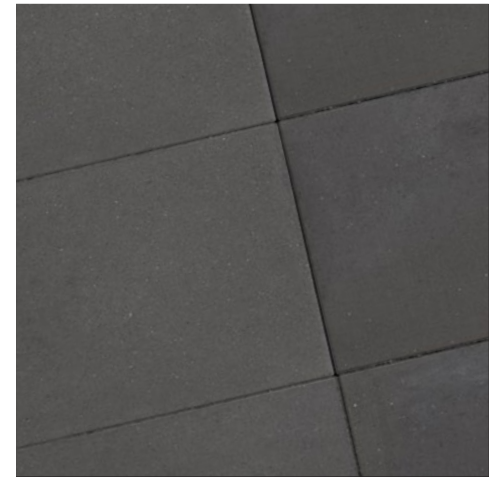

ANTRACIET - 60x60 cm

Grijs

Antraciet

SE

Antraciet-Grijs

Antraciet met facet

ANTRACIET-GRIJS SE - 60x60 cm

BLACK - 15x60 cm