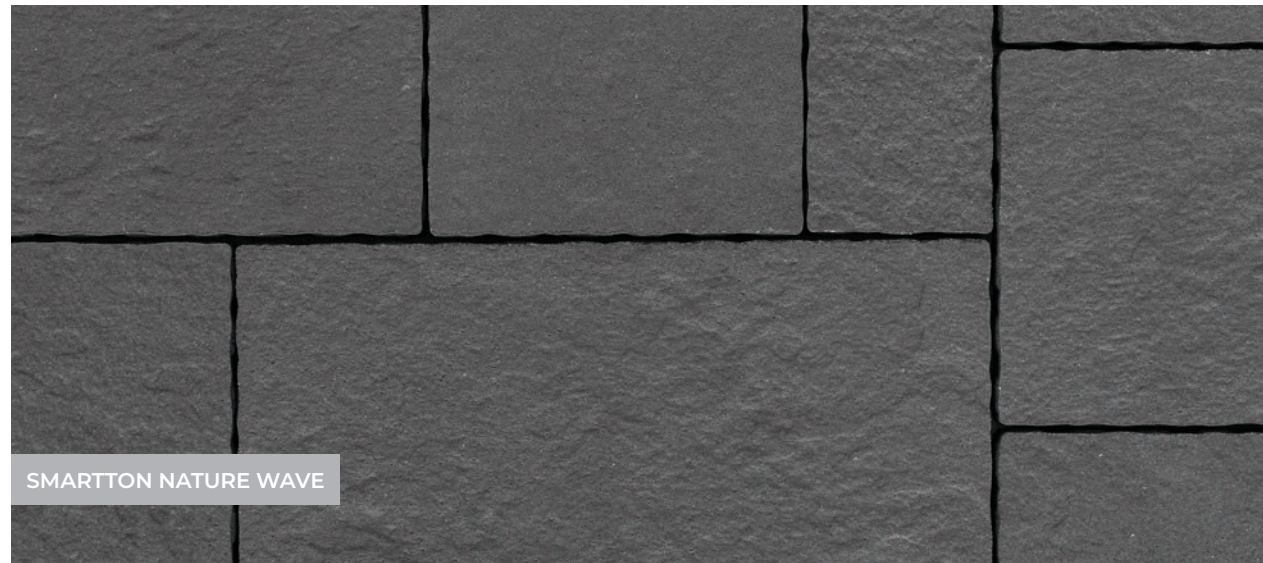

TUMBELTON

SMARTON NATURE WAVE

**GEHYDROFOBEERD**

De steen neemt aanzienlijk minder water op en daardoor minder kans op kalkuitbloei.

**HOOGWAARDIGE IMPREGNERING**

Het onderhoud wordt aanzienlijk verminderd. Het indringen van algen en mos in de steen wordt sterk verminderd.