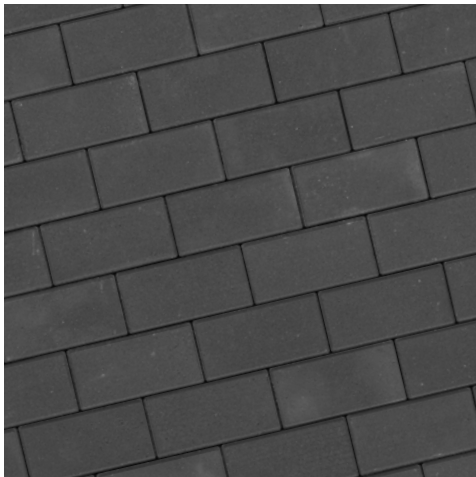

PREMIRON LINEA

La Palma