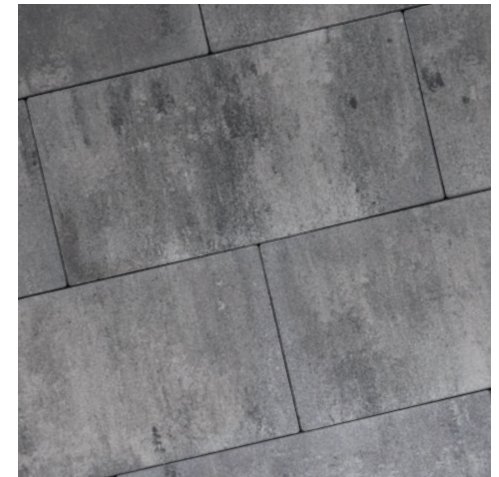

DEMITON

Gothic