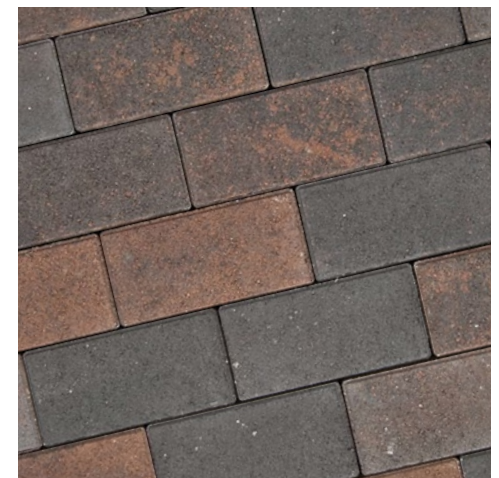

Bruin-Zwart nuance