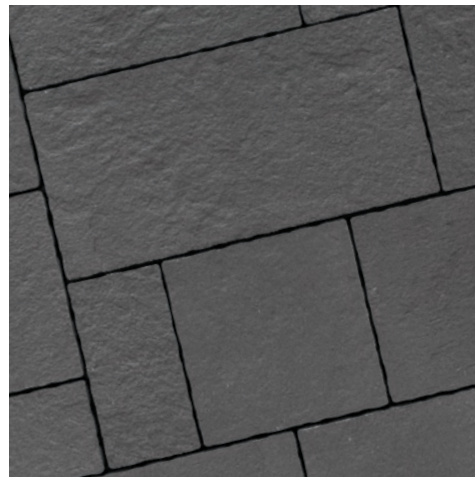

SMARTTON NATURE WAVE Mount Everest