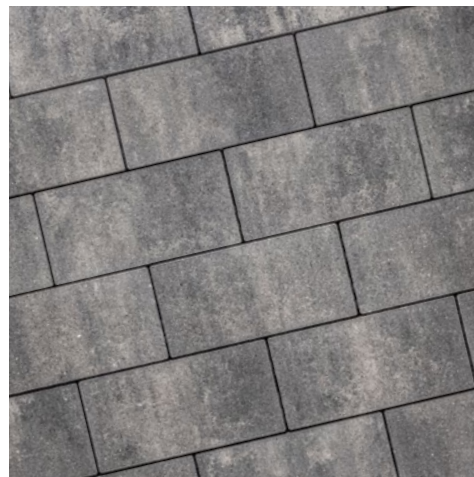

SMARTTON AQUA

Amiata