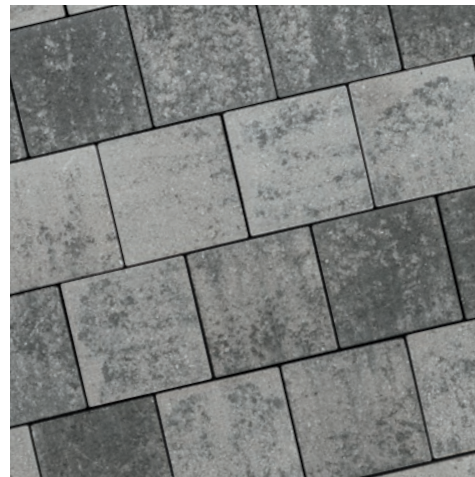

CARRÉ

Gothic

Kleur \ Maat	6 cm		
	15X15 cm	20X20 cm	20X30 cm
Antraciet	■	■	■
Gothic	■	■	■