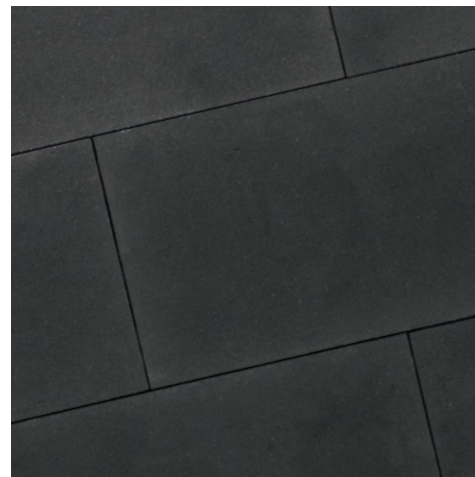

PREMITON SE

La Palma