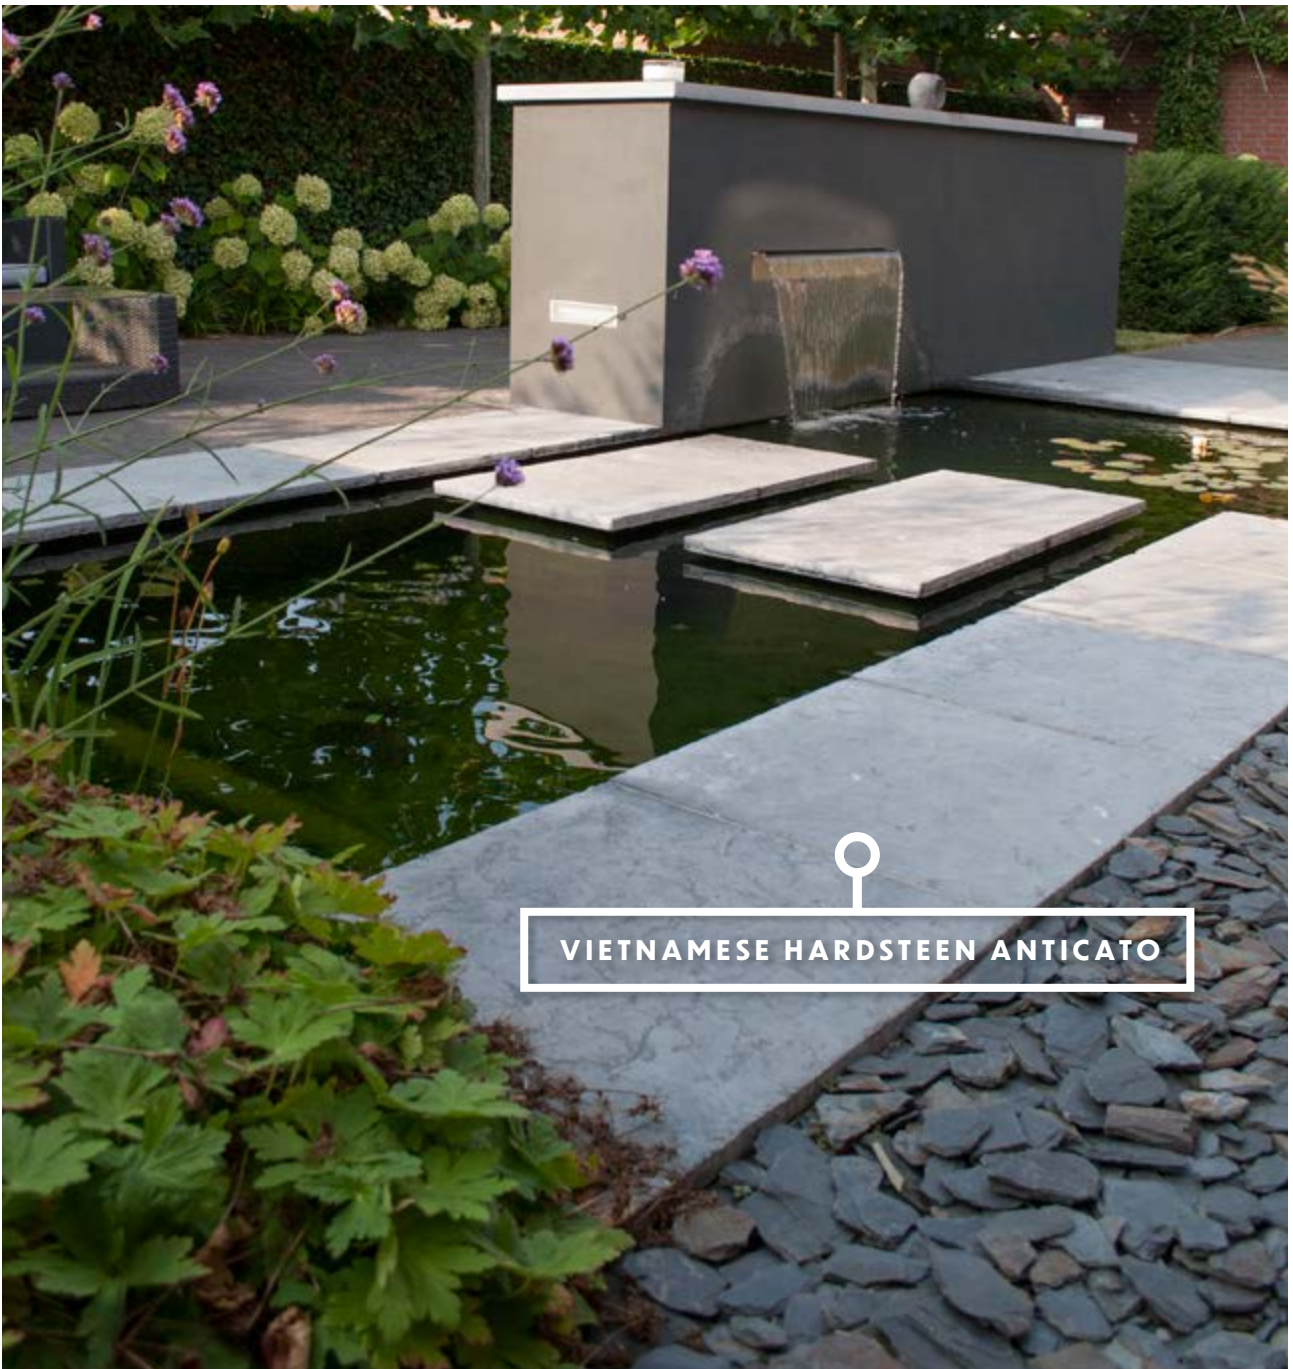

**Zolang de voorraad strekt*

⌚ KWARTSZANDSTEEN

KANDLA GREY BREUKRUW

⌚ 60 X 40 X 2,5-3,5 CM*

⌚ 60 X 60 X 2,5-3,5 CM*

MODAK BREUKRUW

⌚ 60 X 40 X 2,5-3,5 CM*

VIETNAMESE HARDSTEEN ANTICATO