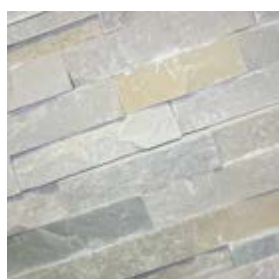

 HOEK: 40+20 X 15 X 1,5-2,5 CM

STONE PANELS RUSTIC SAND

 60 X 15 X 1,5-2,5 CM

 HOEK: 40+20 X 15 X 1,5-2,5 CM

STONE PANELS RUSTY SLATE

⊕ 60 X 15 X 1,5-2,5 CM

⊖ HOEK: 40+20 X 15 X 1,5-2,5 CM

STONE PANELS WHITE QUARZITE