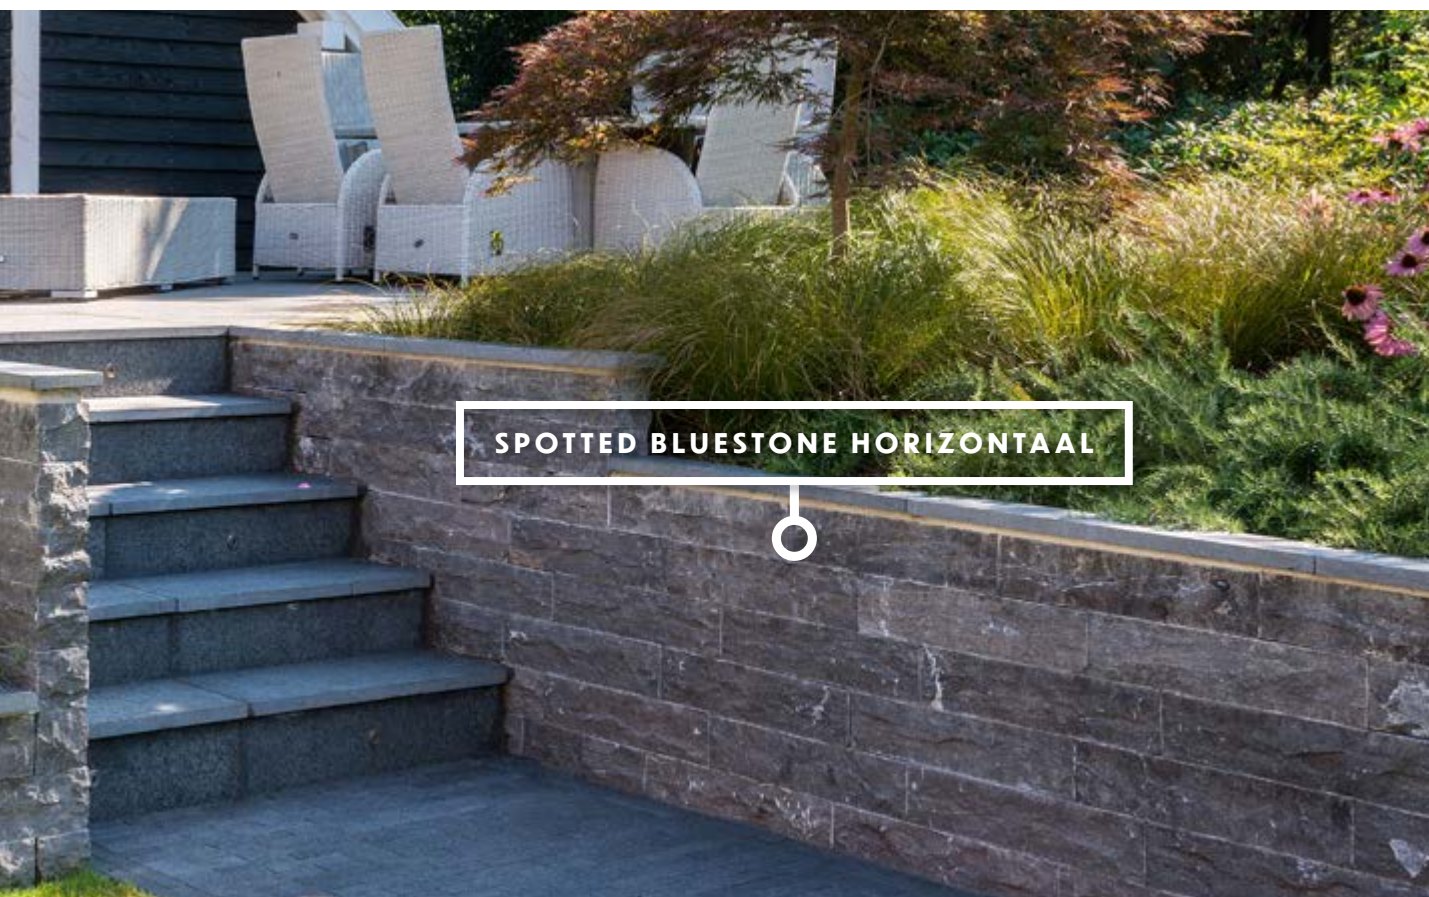

SPOTTED BLUESTONE HORIZONTAAL

*Zolang de voorraad strekt