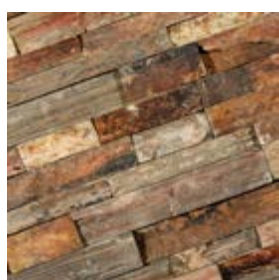

 HOEK: 40+20 X 15 X 1,5-2,5 CM

STONE PANELS RUSTIC SAND

 60 X 15 X 1,5-2,5 CM

 HOEK: 40+20 X 15 X 1,5-2,5 CM

STONE PANELS RUSTY SLATE

⊕ 60 X 15 X 1,5-2,5 CM

⊖ HOEK: 40+20 X 15 X 1,5-2,5 CM

STONE PANELS WHITE QUARZITE