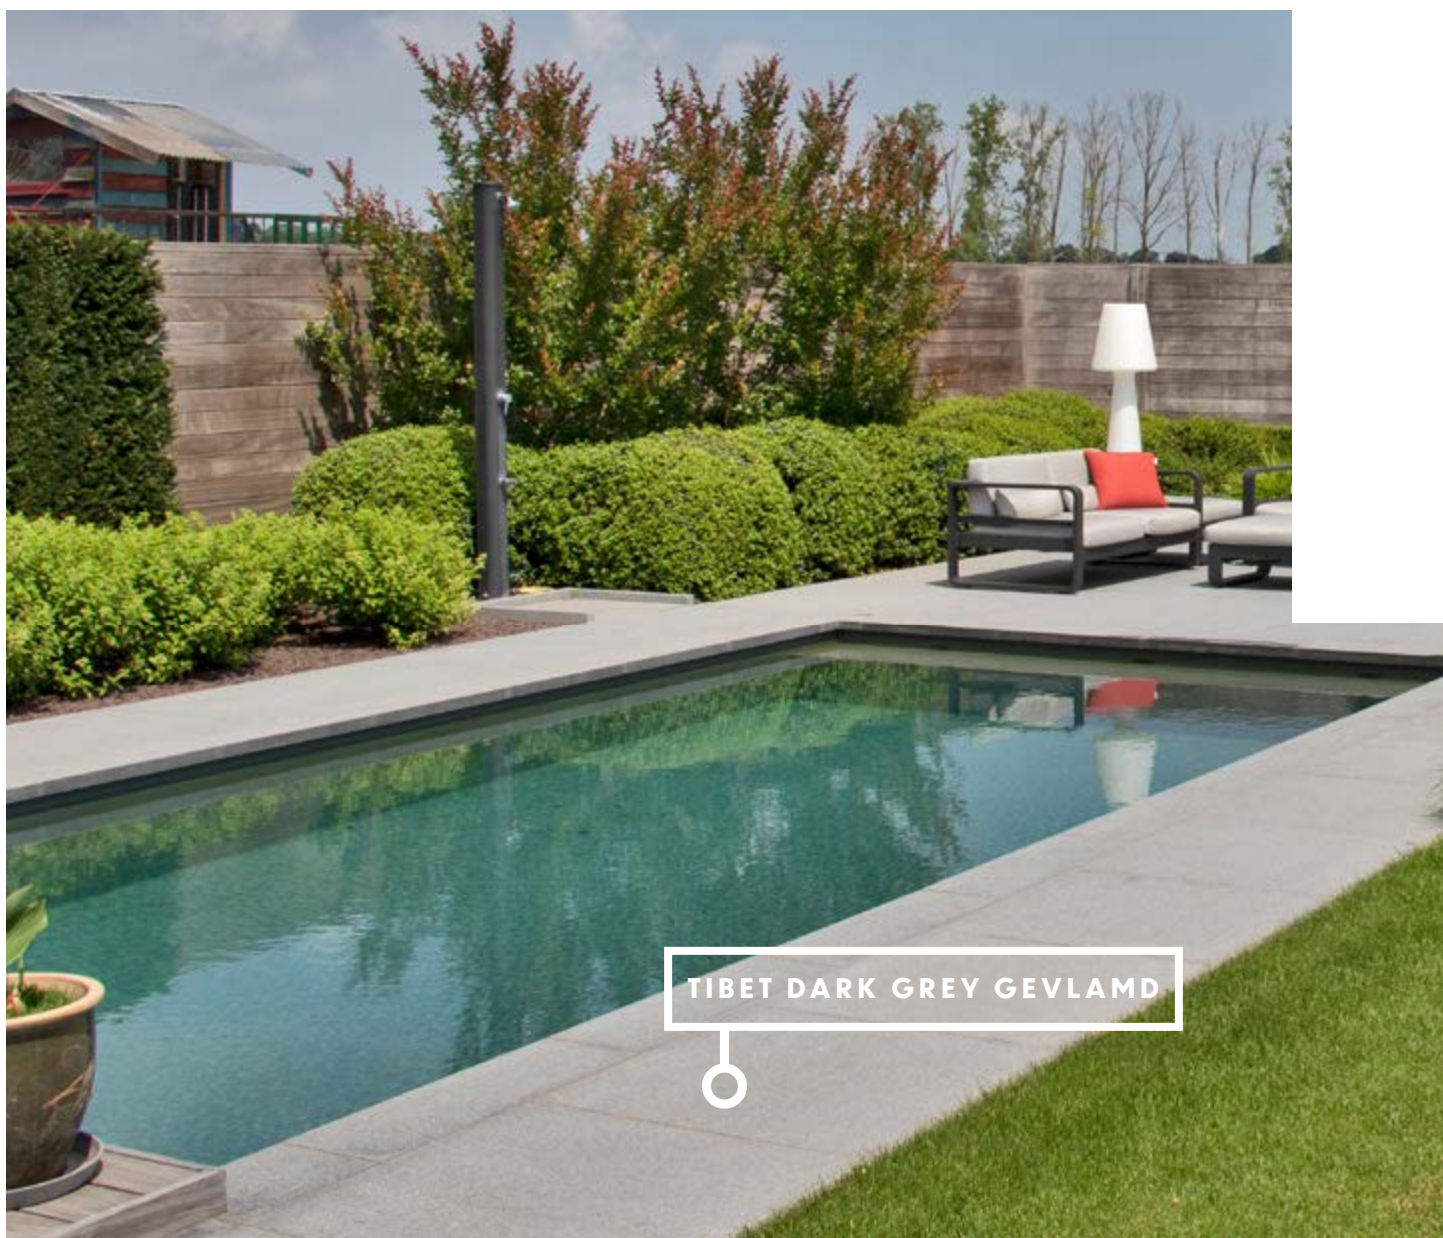

BASALT

VIETNAM BLACK RIVEN

 60 X 60 X 3 CM

 80 X 40 X 3 CM

TIBET DARK GREY GEVLAMD

TIBET ASIAN WHITE RIVEN

- ☒ 40 X 40 X 3 CM*
- ☒ 60 X 40 X 3 CM
- ☒ 60 X 60 X 3 CM
- ☒ 80 X 40 X 3 CM*

TIBET ASIAN BLACK RIVEN