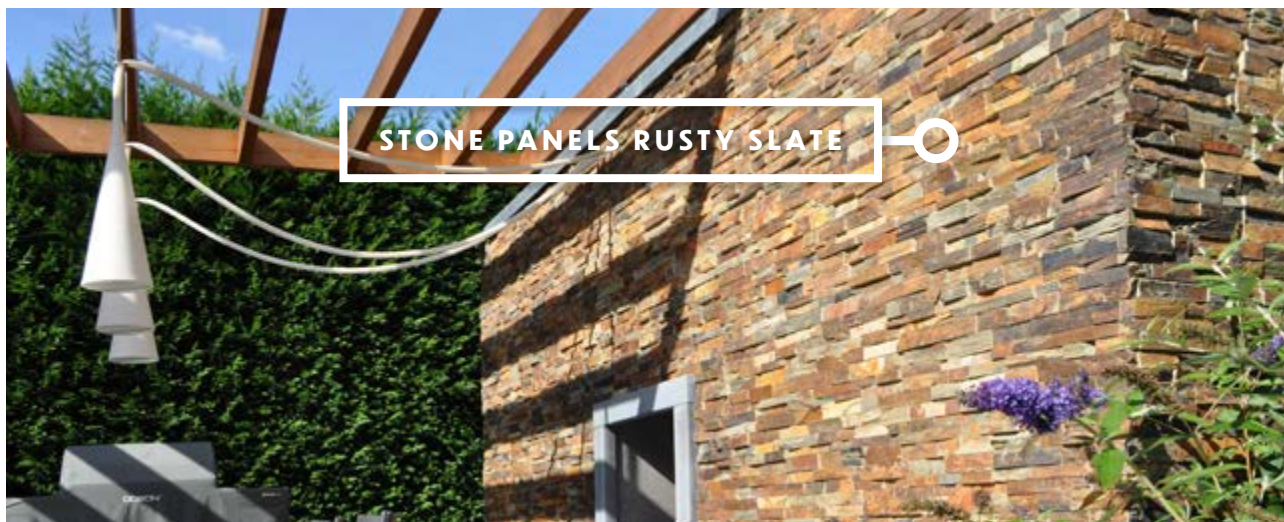

 HOEK: 40+20 X 15 X 1,5-2,5 CM

STONE PANELS RUSTIC SAND

 60 X 15 X 1,5-2,5 CM

 HOEK: 40+20 X 15 X 1,5-2,5 CM

STONE PANELS RUSTY SLATE

⊕ 60 X 15 X 1,5-2,5 CM

⊖ HOEK: 40+20 X 15 X 1,5-2,5 CM

STONE PANELS WHITE QUARZITE