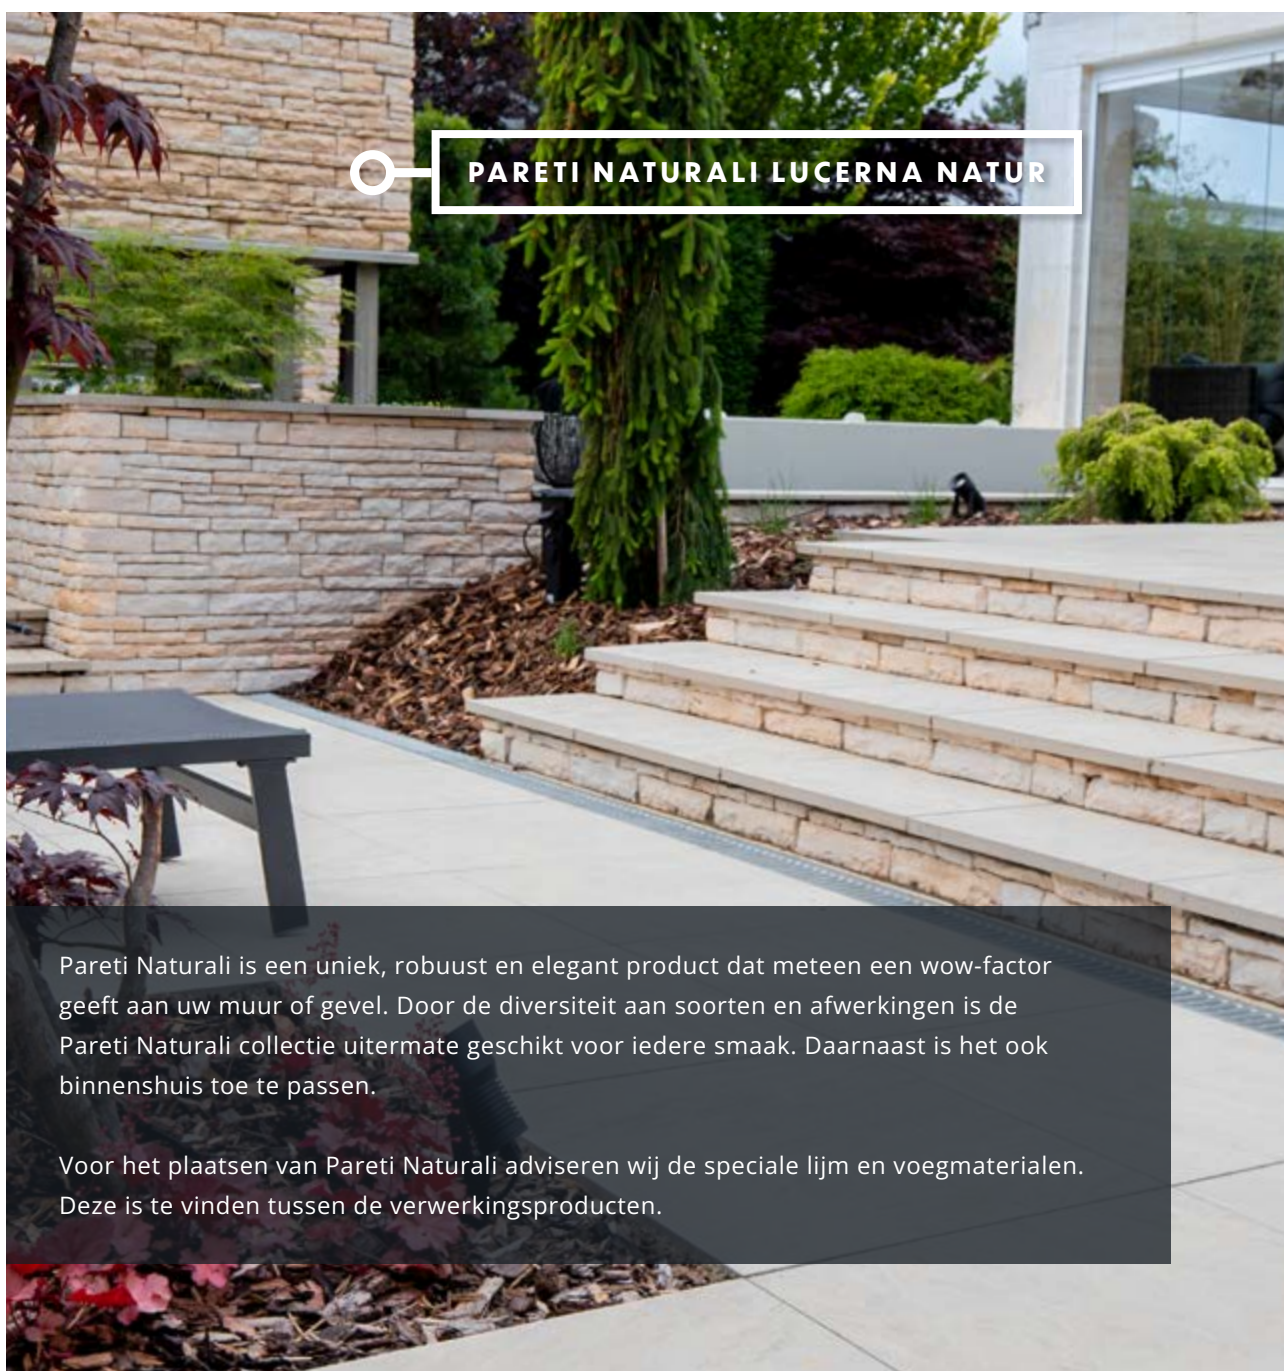

*Zolang de voorraad strekt

PARETI NATURALI

PARETI NATURALI LUCERNA CENIZA

-  MULTISIZE BOX ± 0,5 M²
-  HOEK: MULTISIZE BOX ± 1 M¹

PARETI NATURALI LUCERNA NATUR

-  MULTISIZE BOX ± 0,5 M²
-  HOEK: MULTISIZE BOX ± 1 M¹