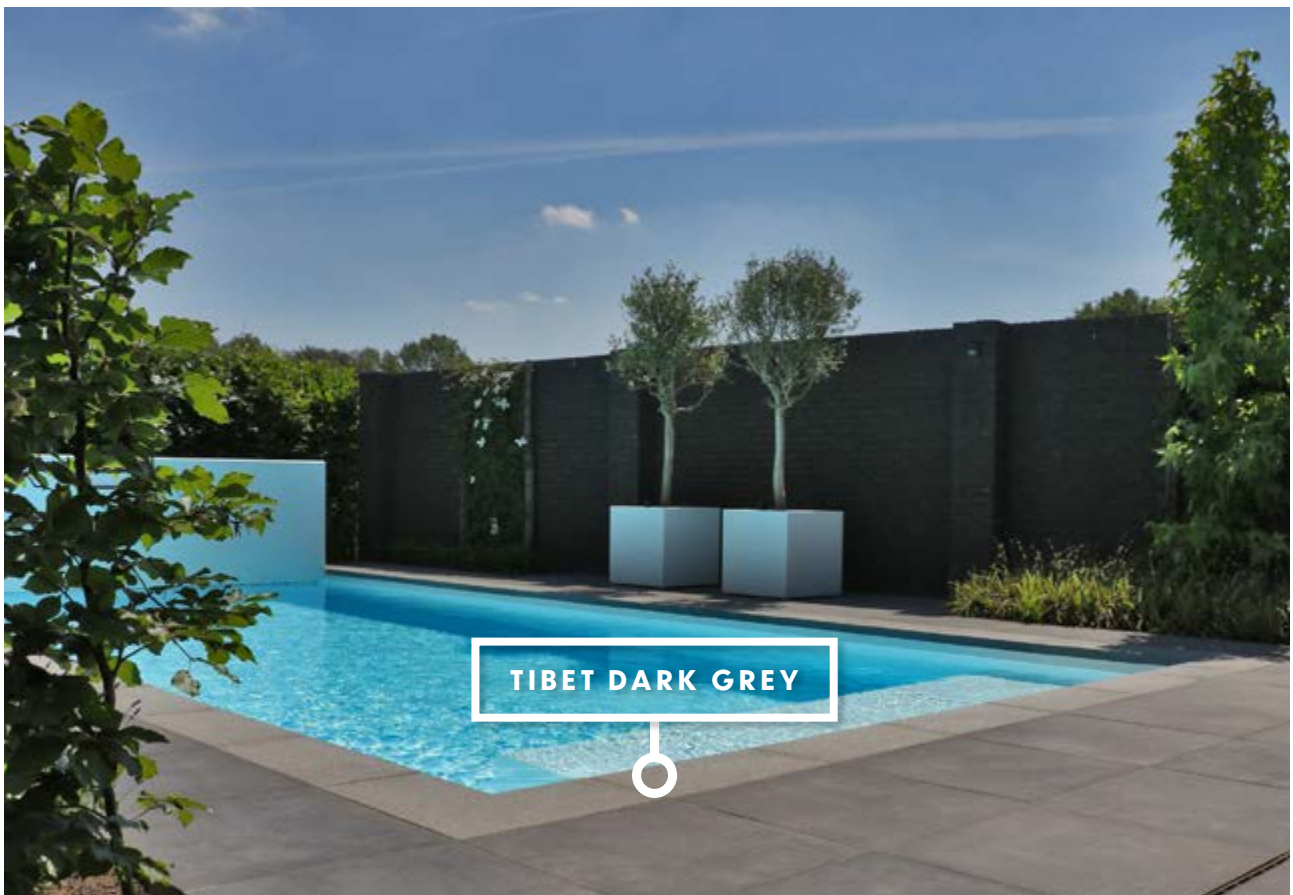

TIBET DARK GREY BULLNOSE GEVLAMD
⊖ 60 X 30 X 3 CM

**TIBET DARK GREY BULLNOSE GEVLAMD
BINNENHOEK**
⊖ 60/30 X 60/30 X 3 CM*

TIBET DARK GREY RECHT GEVLAMD
⊖ 60 X 30 X 5/2,5 CM

TIBET DARK GREY RECHT GEVLAMD BINNENHOEK
⊖ 60/30 X 60/30 X 5/2,5 CM*