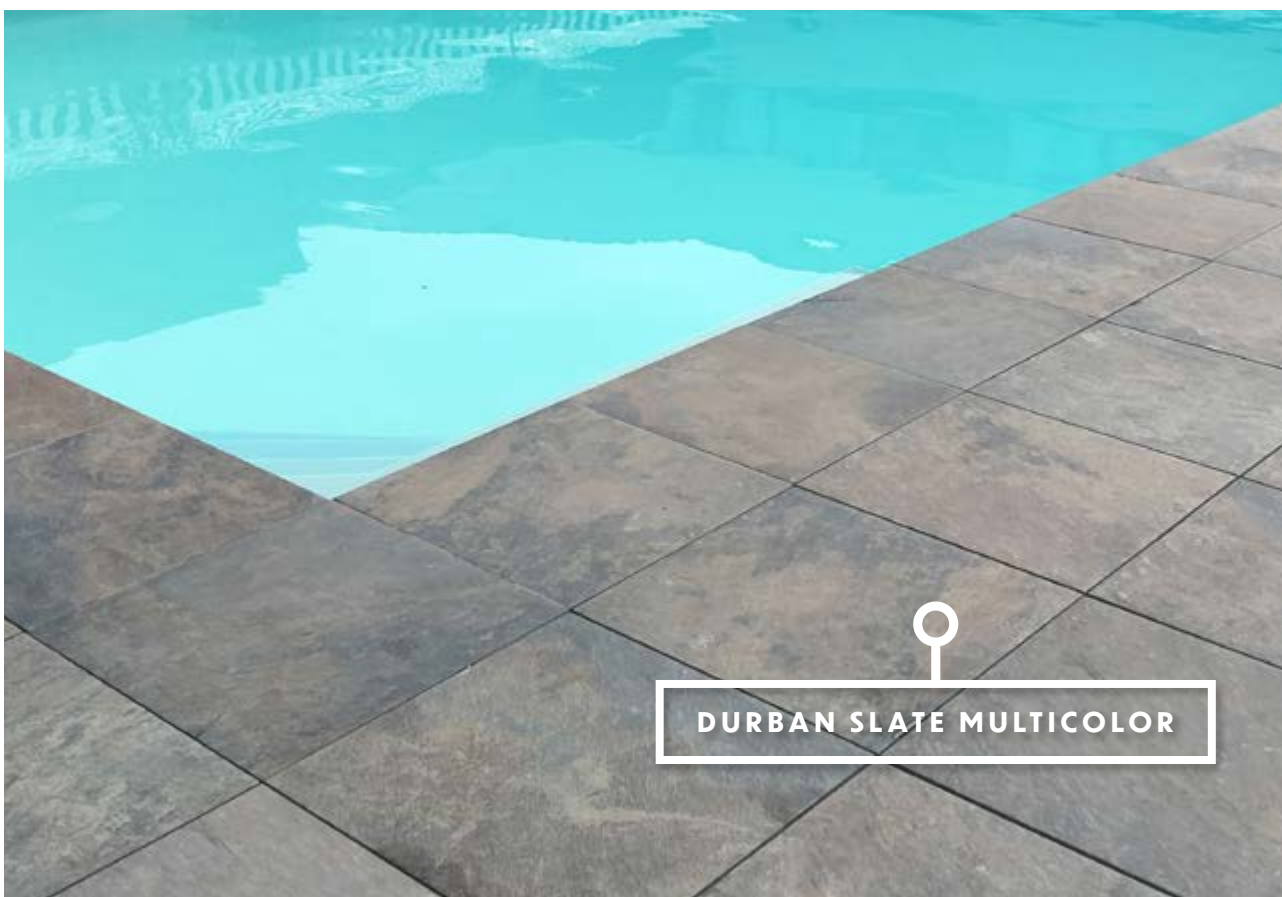

DURBAN SLATE BLACK BERRY

- ⊕ 60 X 60 X 2 CM
- ⊕ 60 X 60 X 3 CM
- ⊕ 80 X 80 X 2 CM

CERAMAXX

DURBAN SLATE MULTICOLOR

- ⊕ 60 X 60 X 2 CM
- ⊕ 60 X 60 X 3 CM
- ⊕ 80 X 80 X 2 CM
- ⊕ **NEW** 90 X 90 X 3 CM

DURBAN SLATE MULTICOLOR