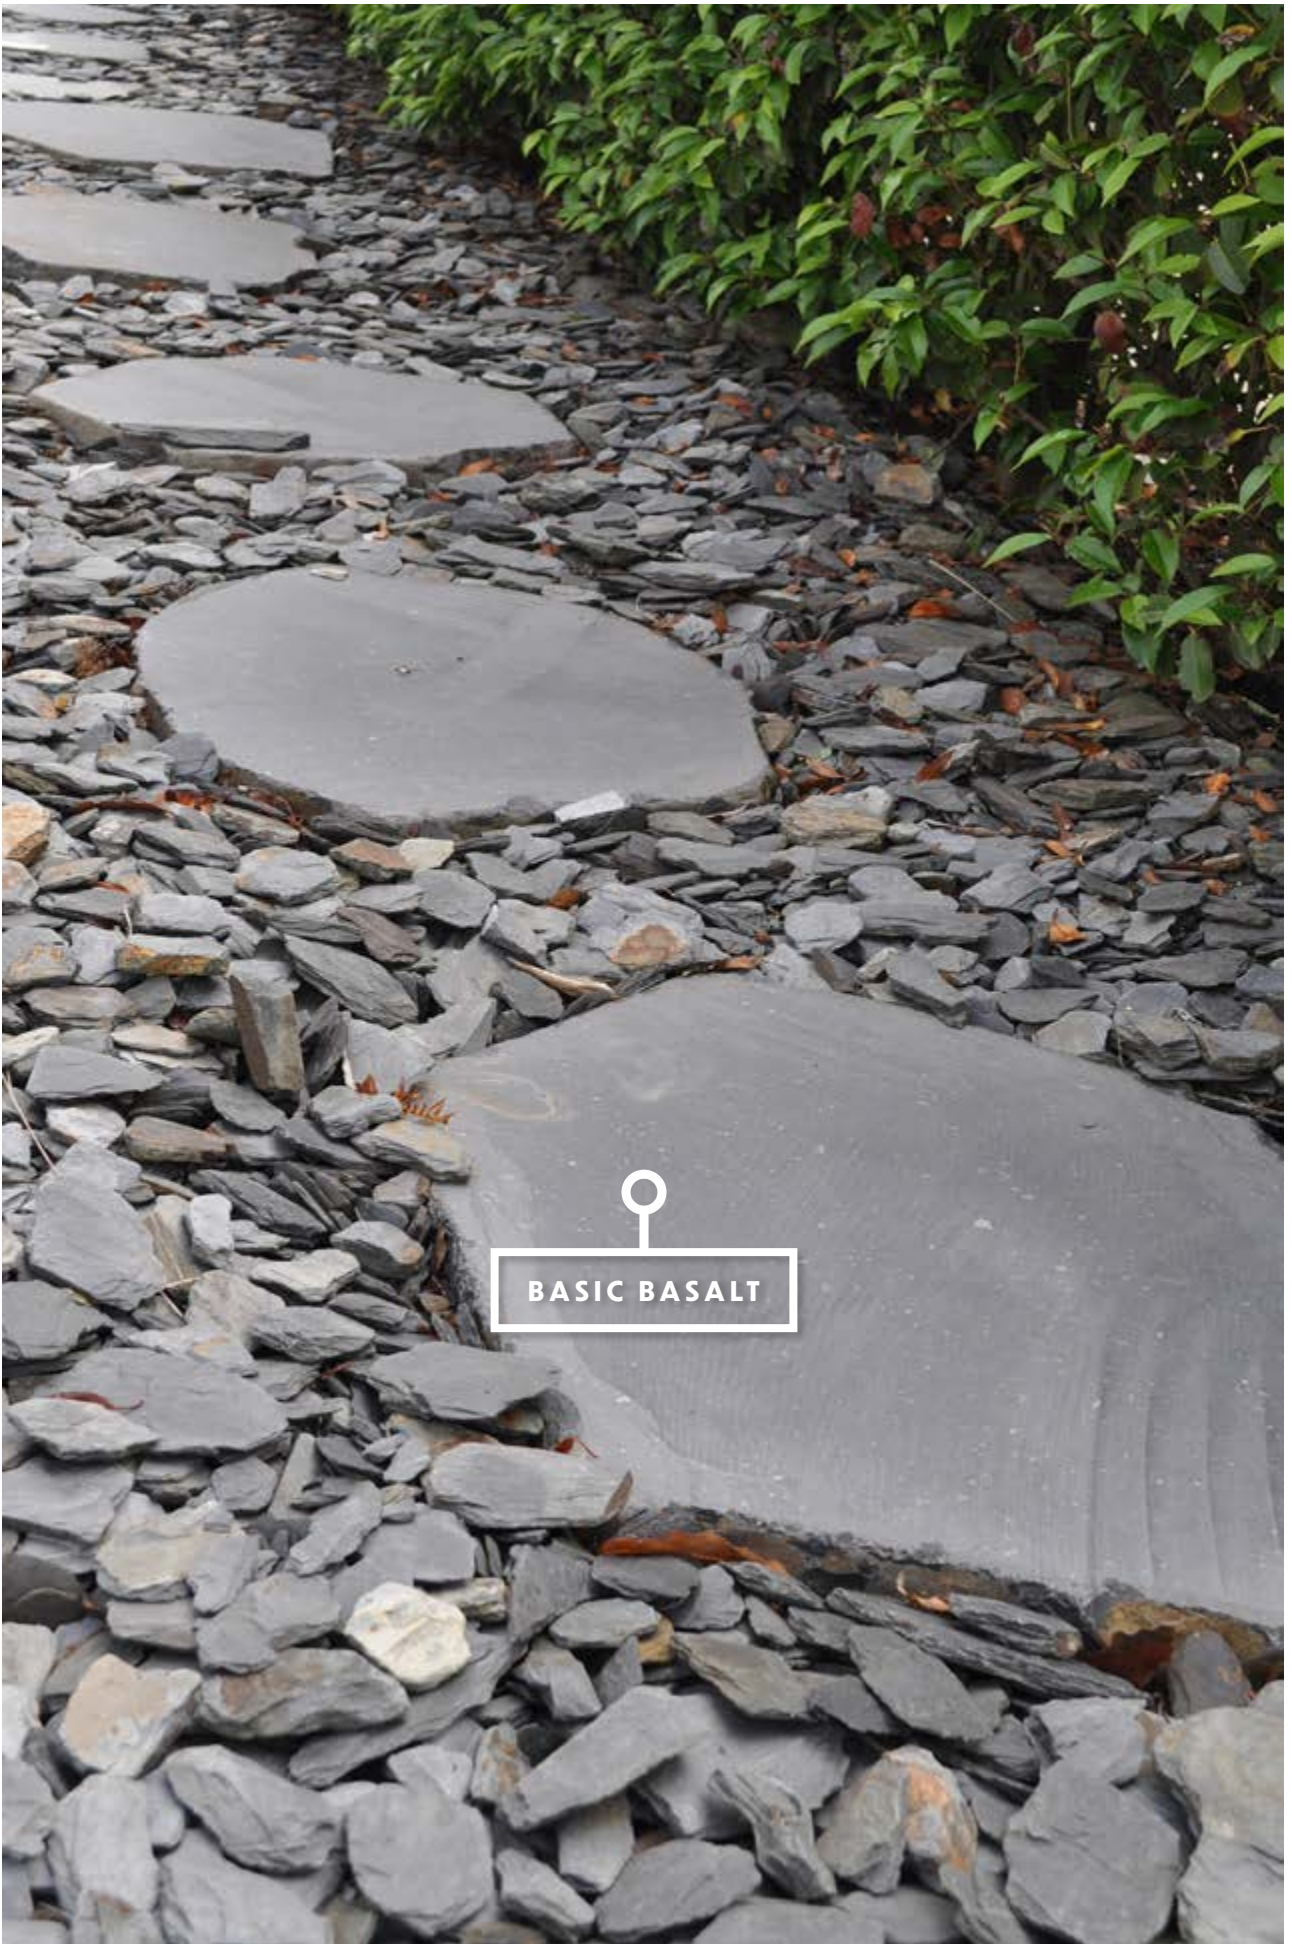

BASIC BASALT
 Ø 40 X 3 CM

BASIC SPOTTED BLUESTONE
 Ø 40 X 3 CM

CLASSIC PORFIER
 30-80 CM

BASIC TIBET ASIAN WHITE
 Ø 40 X 3 CM

CLASSIC VIOLETTO
 6-10 CM

BASIC BASALT

PARETI NATURALI LUCERNA CENIZA

MUUR- EN AFWERKELEMENTEN