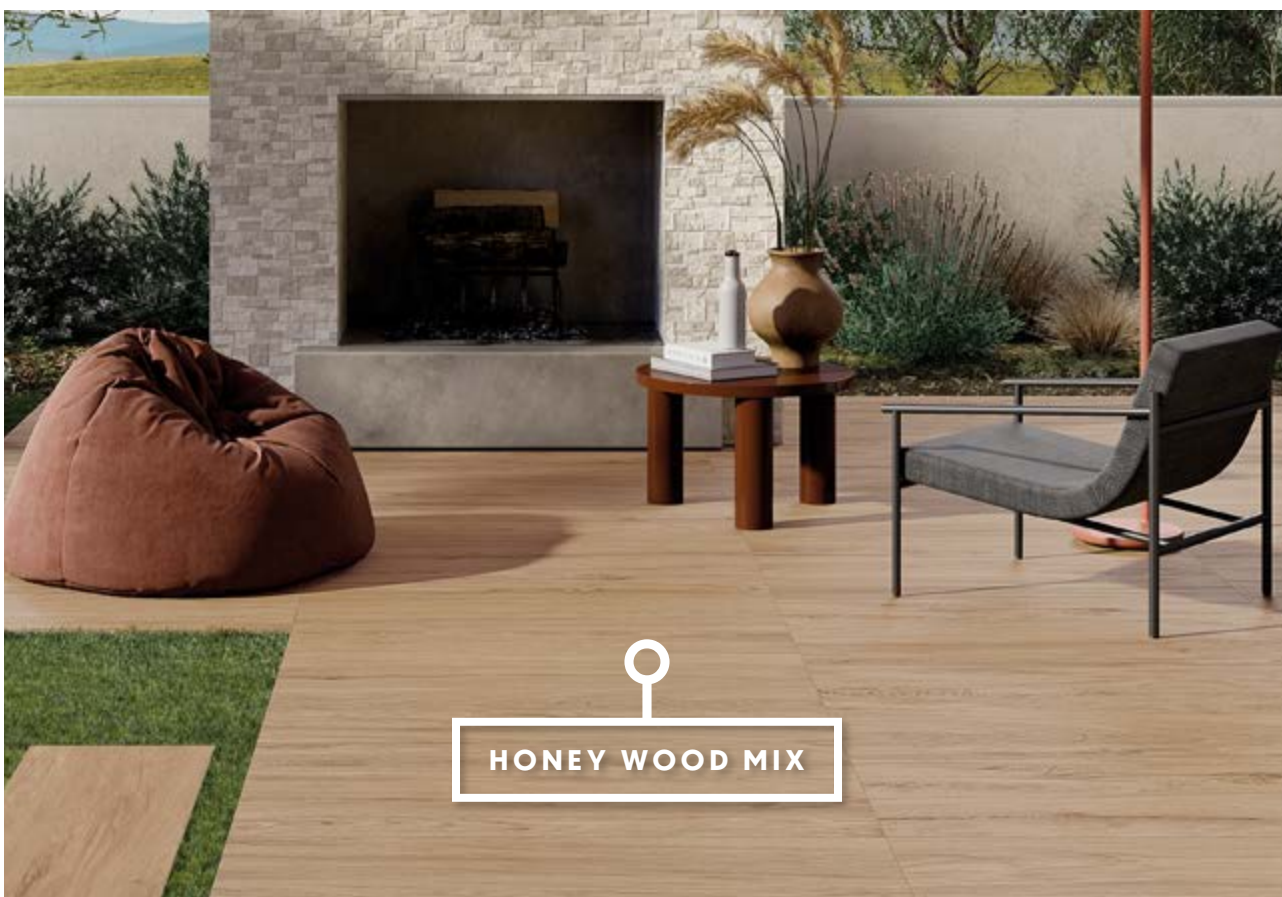

○
HONEY WOOD MIX