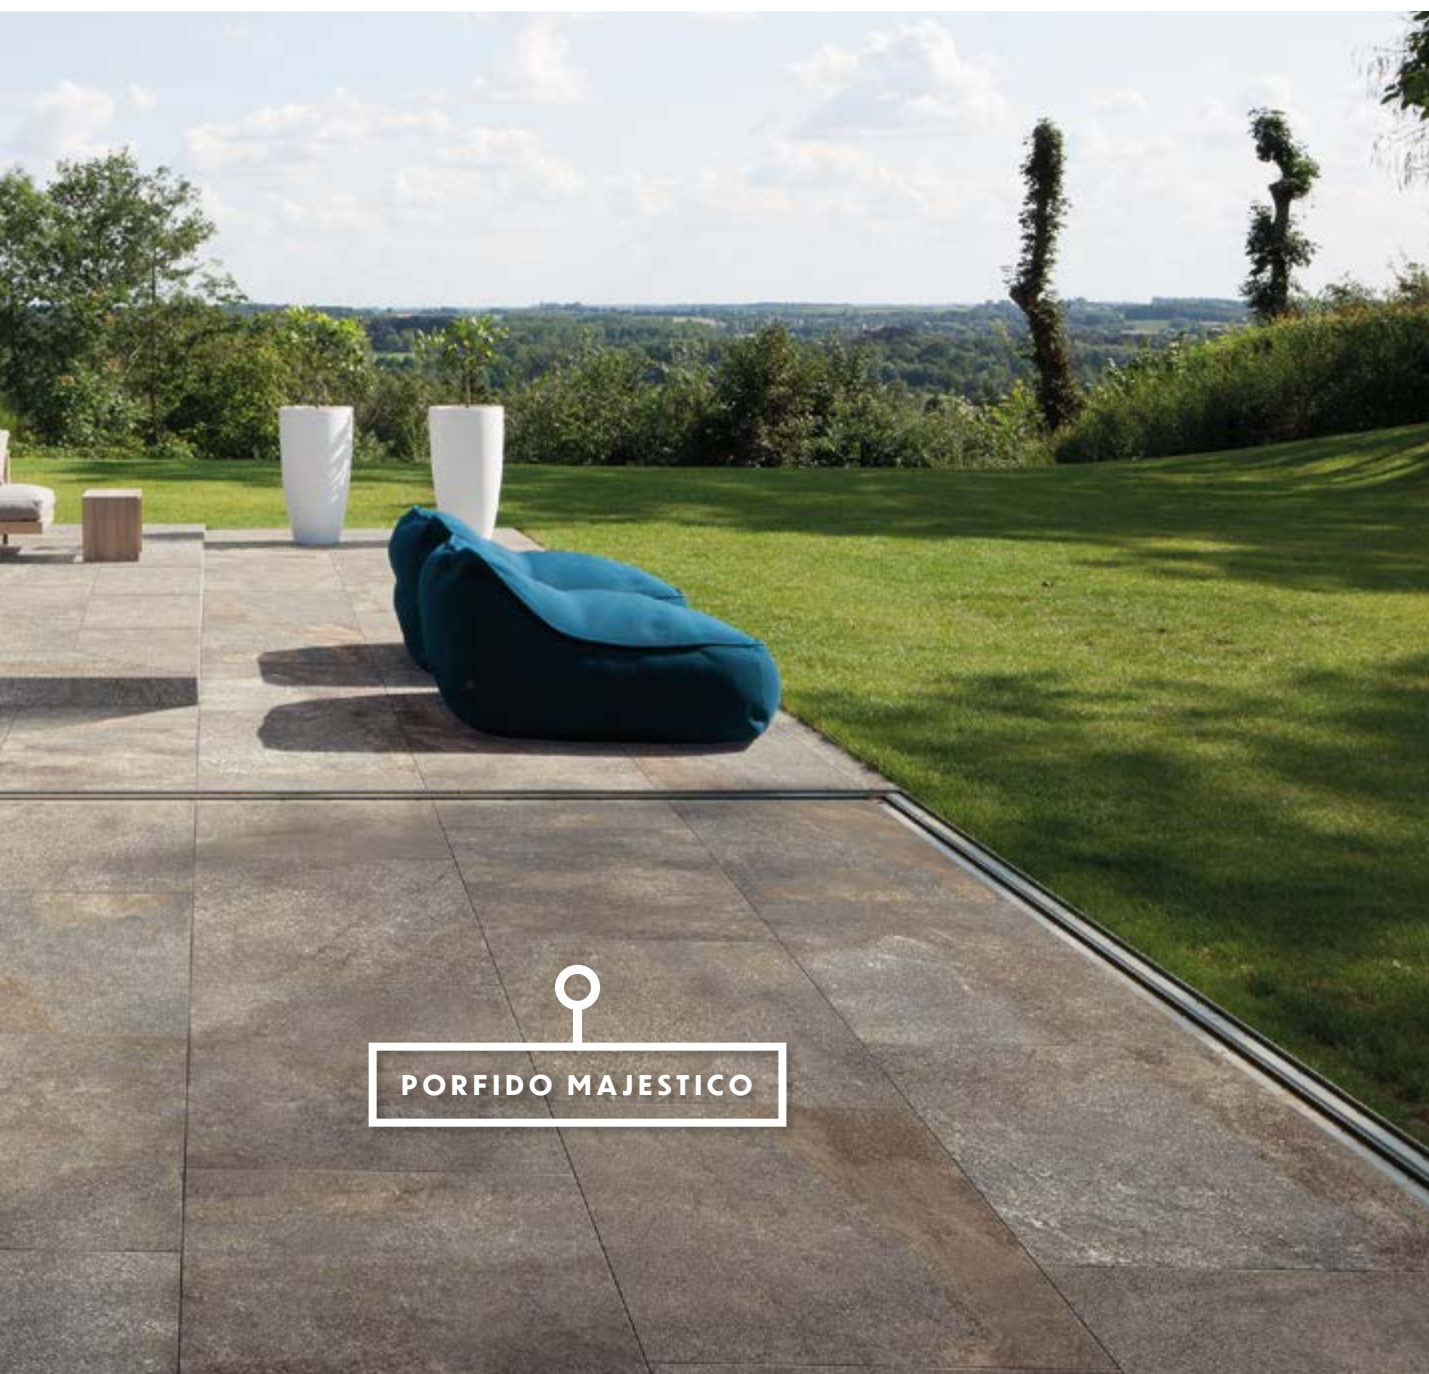

PORFIDO MAJESTICO | BY KEOPE

-  60 X 90 X 2 CM

○
PORFIDO MAJESTICO

HARDSTEENLOOK

CERAMAXX

PIETRA BELGIO GRIGIO CHIARO

- ⊖ 60 X 60 X 2 CM
- ⊖ 80 X 80 X 2 CM
- ⊖ 60 X 60 X 3 CM

CERAMAXX