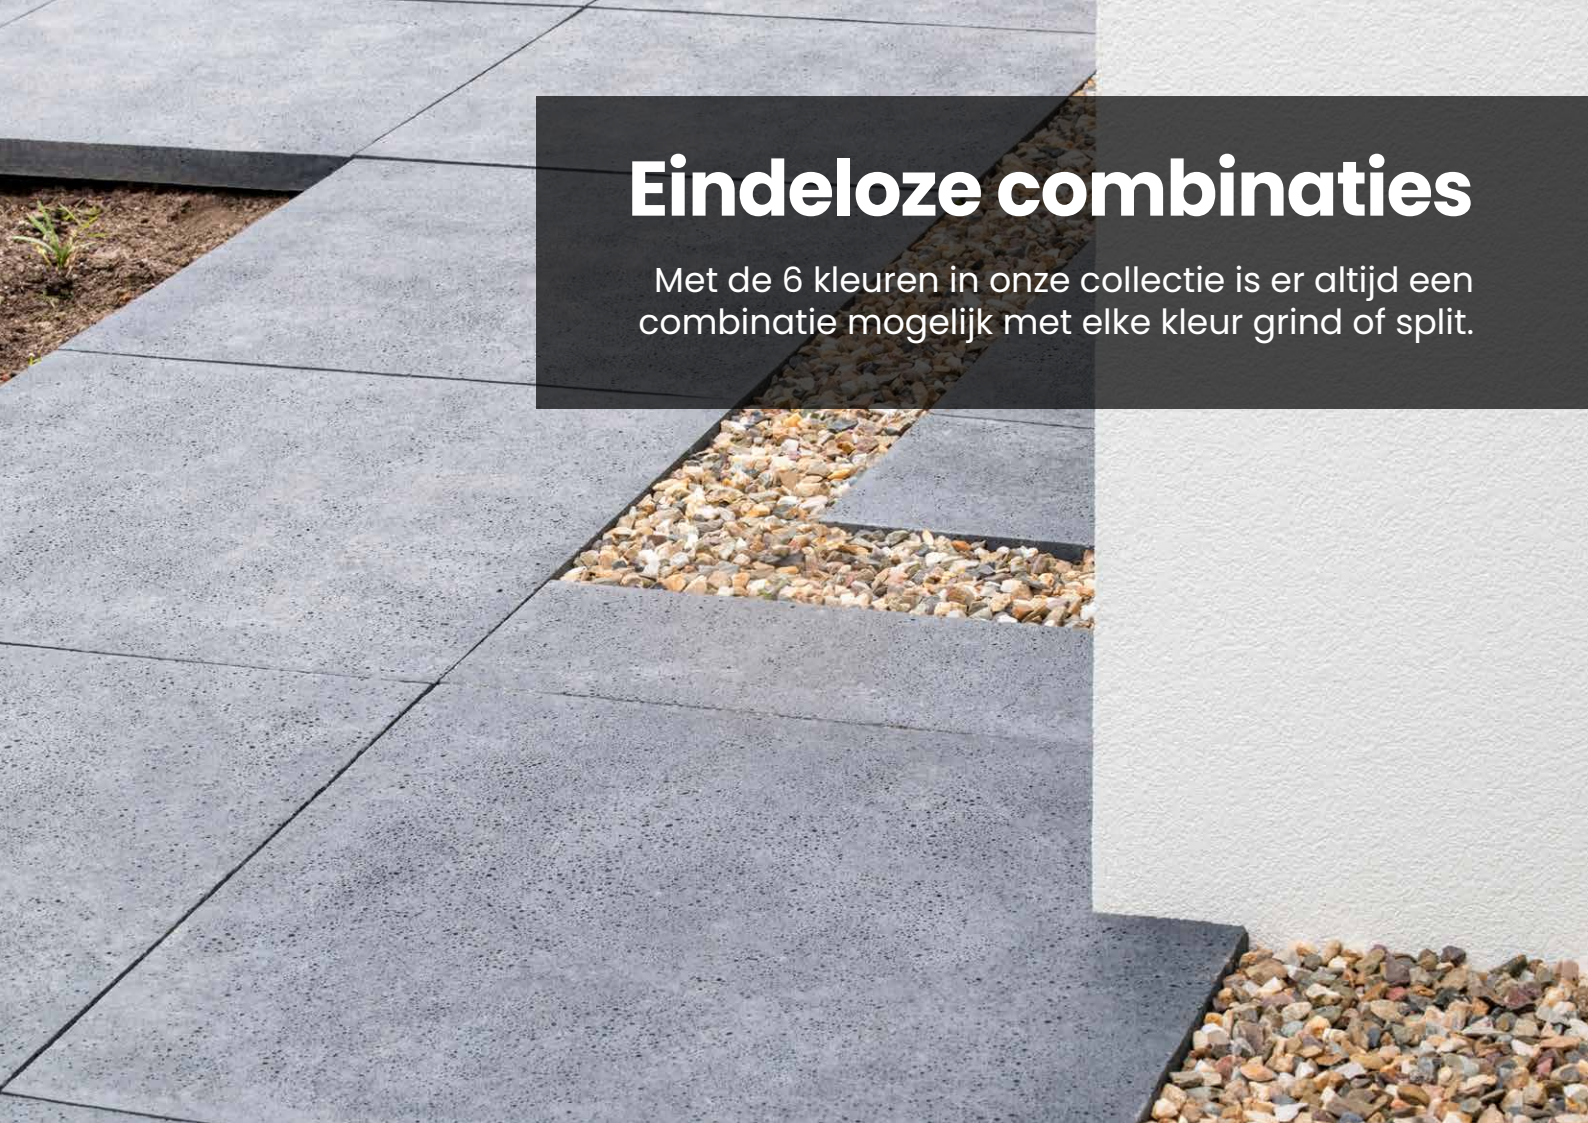

Eindeloze combinaties

Met de 6 kleuren in onze collectie is er altijd een combinatie mogelijk met elke kleur grind of split.