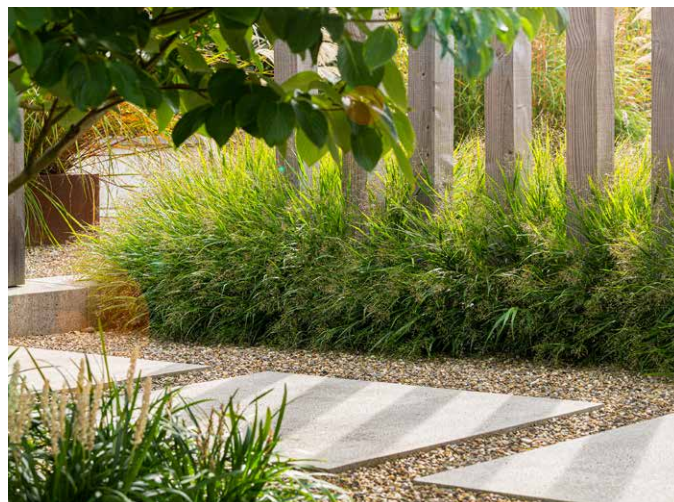

Ontdek de mogelijkheden

Laat u door ons begeleiden bij het creëren van een omgeving die de perfecte balans vindt tussen verharding en groen. Samen maken we een naadloze overgang mogelijk, met respect en ruimte voor de natuur.