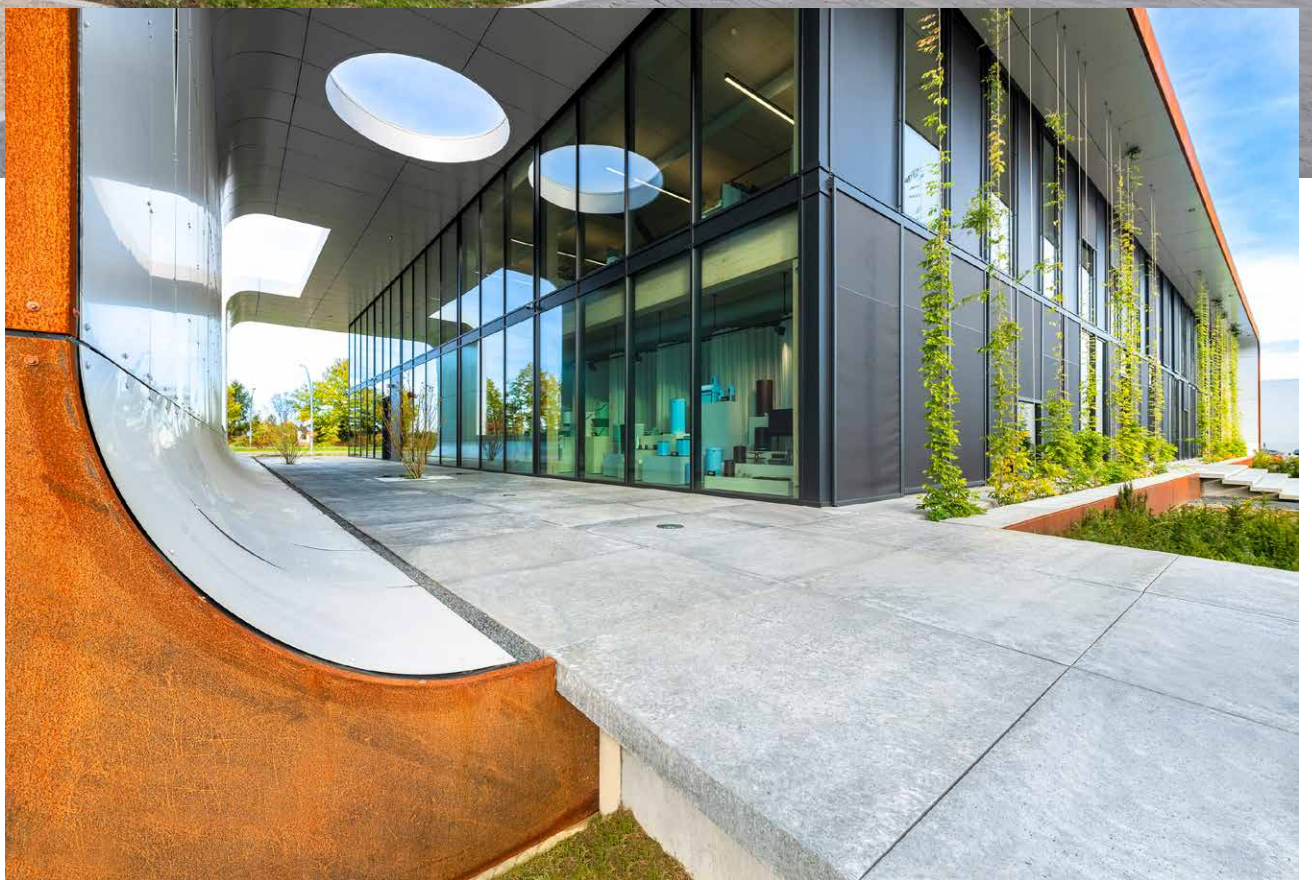

Projecten

Uitgelicht