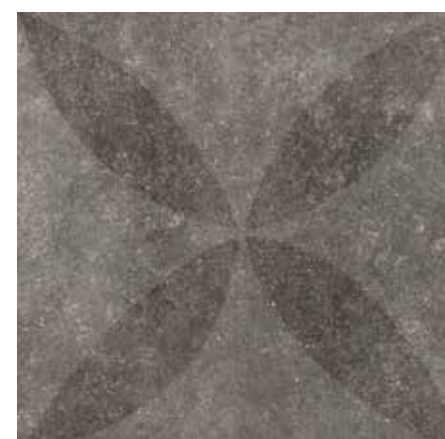

SOLOSTONE Dessin Hormigon Flower
Antracite 90x90 cm.