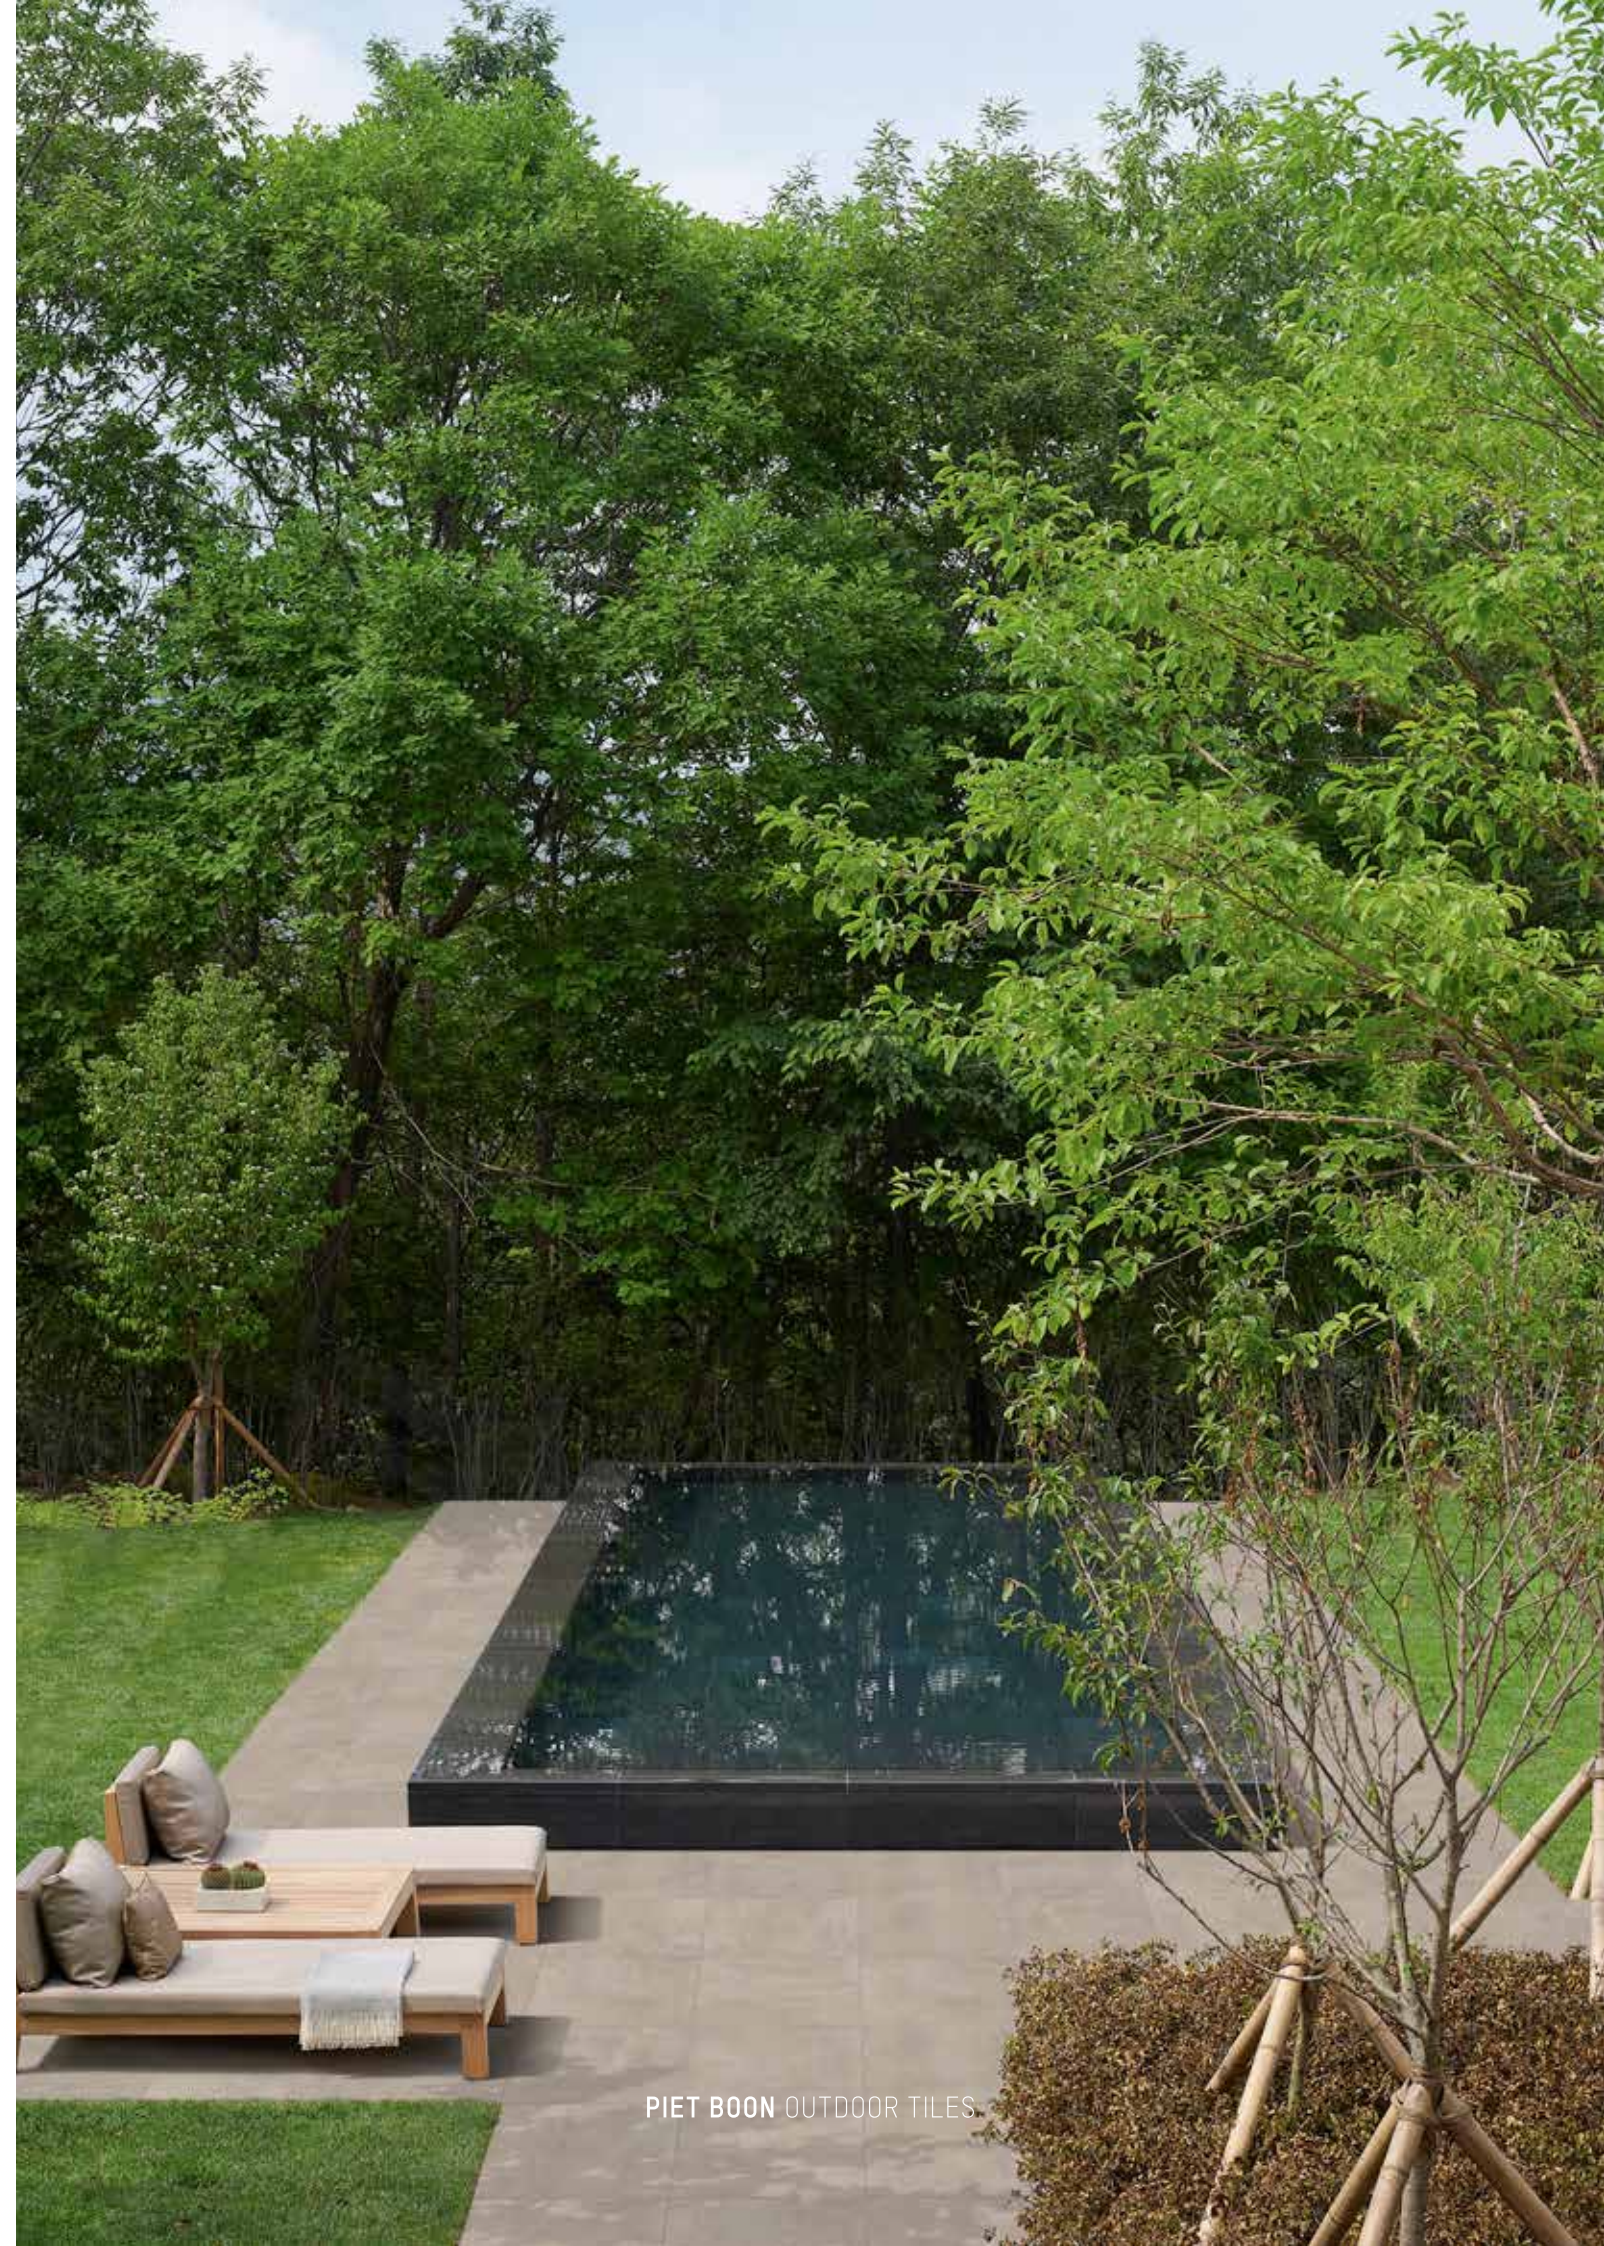

De kleuren van foto's en drukwerk kunnen afwijken van de werkelijkheid. Maak de uiteindelijke keuze voor tegels en natuursteen altijd aan de hand van echte monsters. Laat het verwerken bij twijfel aan een professional over. Hoveniers en stratenmakers zijn gespecialiseerd, er kan niets op tegen hun jarenlange ervaring en vakkennis. Laat je goed en gericht adviseren door een erkend Douglas & Jones outdoor dealer. Voor meer informatie, inspiratie en een overzicht van verkoop adressen: www.douglasjonesoutdoor.nl

Fotografie: PePe Fotografie, Alexander van Berge, Stan Koolen Jansje Klazinga, Dennis Brandsma, Louis Lemaire.

Deze brochure betreft een uitgave van Tegelgroep Nederland, merkhouder van Douglas & Jones.
©2024 Tegelgroep Nederland. Niets uit deze uitgave mag op welke wijze dan ook worden verveelvoudigd en/of openbaar worden gemaakt zonder uitdrukkelijke toestemming van de uitgever.

PIET BOON OUTDOOR TILES