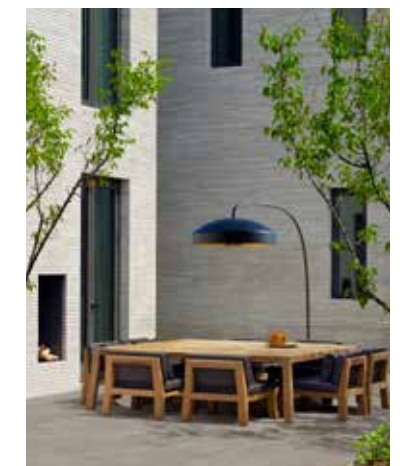

PIET BOON BY DOUGLAS & JONES