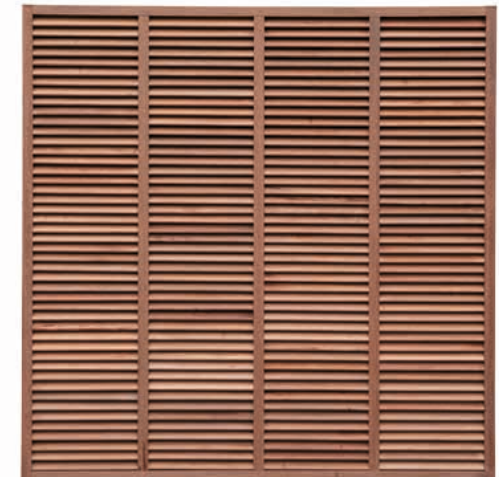

C. Art.2374 - Trellis 21 Chambord, 180x180 cm

D. Art.2373 - Trellis 22 Chambord, 90x180 cm

Kader en latten 25x25 mm, halfhout verbinding

Prijs

135,- €/stuk

75,- €/stuk

169,- €/stuk

99,- €/stuk

TRELLIS JALOEZIE

Trellissen, Keruing, FSC 100%

E. Art.2294 - Trellis 26 Louvre, 180x180 cm

F. Art.2293 - Trellis 25 Louvre, 90x180 cm

Kader 40x40 mm, latten 12x54 mm diagonaal geplaatst

Prijs

359,- €/stuk

199,- €/stuk