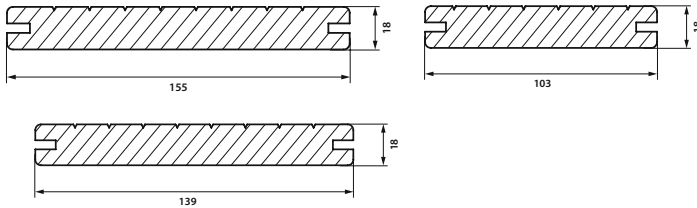

STABIEL

ROBUUST
EN HARD

DUURZAAM

MILIEU-
VRIENDELIJK

PROFIELEN

Melody TGV* Clipprofielen gegroefd/glad

Art.2903	18x155 mm, L 186 cm
Art.2904	18x139 mm, L 186 cm
Art.2905	18x103 mm, L 186 cm

Prijs