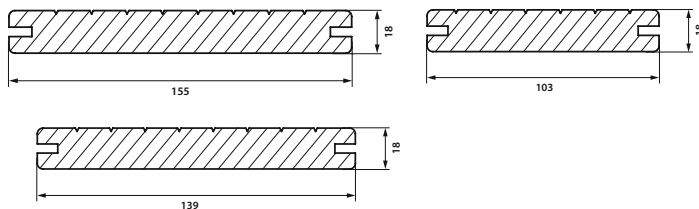

STABIEL

ROBUUST
EN HARD

DUURZAAM

MILIEU-
VRIENDELIJK

PROFIELEN

Melody TGV*-Clipprofielen gegroefd/glad

Art.2903 18x155 mm, L 186 cm

Art.2904 18x139 mm, L 186 cm