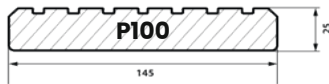

STABIEL

DUURZAAM

ROBUUST

PROFIELEN

Grof/glad geprofileerd

Art.	Specificatie	Prijs
Art.1519	21x145 mm, gegroefd/glad (P100)	10,82 €/m1
Art.1805	25x145 mm, gegroefd/glad (P100)	12,89 €/m1
Art.1598	27x145 mm, gegroefd/glad (P100)	13,92 €/m1