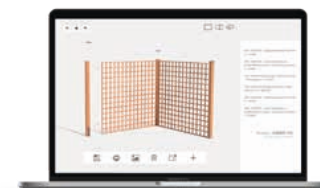

+ INFORMATIE
VINDT U OP
COBRAFASTENER.NL

FENCING
**DUBBEL
 RABAT**
 FelixWood®

**1 KIES HET
 GEWENSTE PROFIEL**

**3 PLAN UW
 SCHERMPROJECT**

**INCL. GOOGLE MAPS
 AFMETINGEN BEPALEN**

MyFence Planner
 Onze online planner
 helpt u bij het ontwerpen
 van uw schermproject
nl.myfenceplanner.com