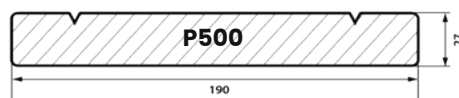

**ROBUUST
EN HARD**

DUURZAAM

**MILIEU-
VRIENDELIJK**

PROFIELEN

Grof/glad geprofileerd

Art.2175 21x145 mm, gegroefd/glad (P107), FSC 100%
 Art.1925 24x145 mm, gegroefd/glad (P107), FSC 100%

Prijs

11,40 €/m1
 12,37 €/m1