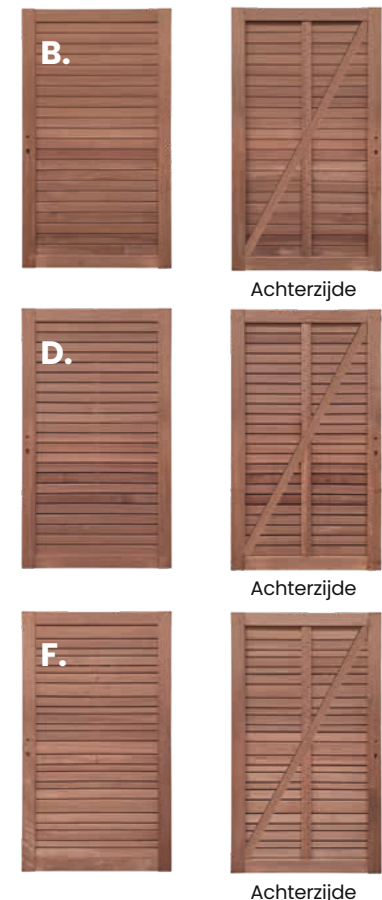

- C. Art.2284 – Scherm 51, 180x180 cm
- D. Art.2302 – Poort 26, 100x180 cm

- 279,- €/stuk
- 285,- €/stuk

Scherm 52 – rhombus latten 13x44/65/90mm, Keruing, FSC 100%

- E. Art.2285 – Scherm 52, 180x180 cm
- F. Art.2303 – Poort 27, 100x180 cm

- 289,- €/stuk
- 285,- €/stuk

Scherm 53 – latten 13x 30/90mm, Keruing, FSC 100%

- G. Art.2494 – Scherm 53, 180x180 cm

- 229,- €/stuk

Alle poorten incl. insteekslot (zonder cilinder) en aanslaglat

POORTEN

Bijbehorende palen op pag. 25, poortbeslag en bevestiging op pag. 33

FENCING
ELEGANT
FelixWood®

SCHERMEN & POORTEN

Stevige kaderconstructie (42 mm) met fijn geribbelde latten. Het compacte gamma van Elegant biedt u een breed palet aan combinatiemogelijkheden. De duurzame constructie van deze elegante schermen zal vele jaren weer en wind doorstaan.