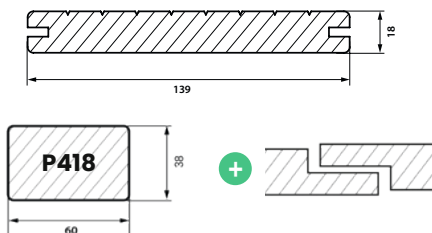

PROFIELEN

TGV* clip-profielen glad/gegroefd

Art.2700 18x139 mm, L 225 cm

Prijs

12,25 €/m1

Onderconstructie bamboe

Art.2770 38x60 mm, glad/glad, L 200 cm
half-hout verbinding voor eenvoudige montage

11,95 €/m1

MONTAGE

COBRA

HYBRIDE 7-22 CLIP
RVS (90 stuks), incl. schroeven
voor hout & alu, 4,2x35mm
Art.2661 - 57,50 €/set

COBRA

BEGIN-/EINDCLIP
RVS (30 stuks),
incl. houtschroeven
Art.2704 - 31,50 €/set

*TGV: Samba Clip-profielen
met kopse tand en groef
voor buitenparket installatie

+ INFORMATIE
VINDT U OP
FELIXWOOD.NL

Onze bamboe terrasplanken zijn niet geschikt voor dragende constructies en dienen het best onder afschot gemonteerd te worden. Zie ook de montagehandleiding.