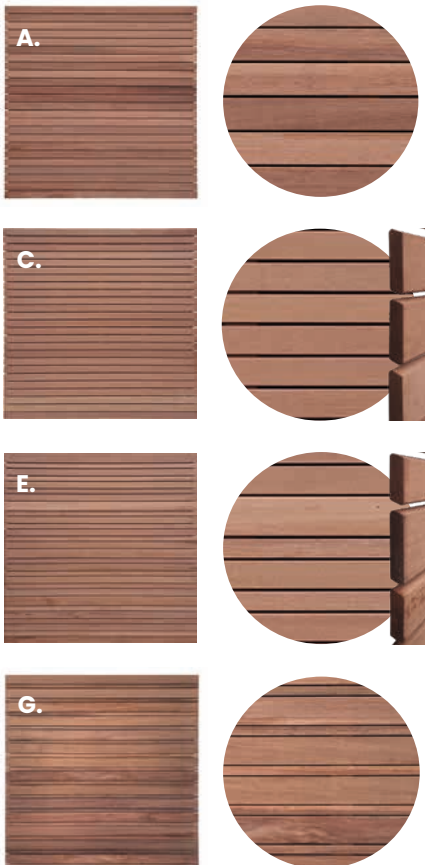

SCHERMEN

Scherm 50 – latten 15x70mm, Keruing, FSC 100%

- A. Art.2283 – Scherm 50, 180x180 cm
- B. Art.2301 – Poort 25, 100x180

Prijs

- 299,- €/stuk
- 285,- €/stuk

Scherm 51 – rhombus latten 13x65mm, Keruing, FSC 100%

- C. Art.2284 – Scherm 51, 180x180 cm
- D. Art.2302 – Poort 26, 100x180 cm

- 279,- €/stuk
- 285,- €/stuk

Scherm 52 – rhombus latten 13x44/65/90mm, Keruing, FSC 100%

- E. Art.2285 – Scherm 52, 180x180 cm
- F. Art.2303 – Poort 27, 100x180 cm

- 289,- €/stuk
- 285,- €/stuk

Scherm 53 – latten 13x 30/90mm, Keruing, FSC 100%

- G. Art.2494 – Scherm 53, 180x180 cm

- 229,- €/stuk

Alle poorten incl. insteekslot (zonder cilinder) en aanslaglat