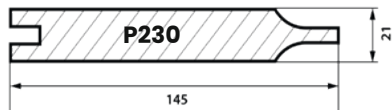

PROFIELEN

Dubbel Rabat profielen

Art.1525* Bangkrai, 21x145 mm, Dubbel Rabat Barok (P230), L 180 cm 20,52 €/stuk

Art.1524* Bangkrai, 21x145 mm, vellingkant Classik (P210), L 180 cm 20,52 €/stuk

Art.1350* Bangkirai, U-lijst, 35x45mm, L 200 cm 19,51 €/stuk

Art.1348* Bangkirai, toplat, 40x45mm, L 183 cm 19,51 €/stuk

Poort Dubbel Rabat

A. Art.1323 Bangkirai, poort 23 rechtsdraaiend, 100x180 cm 359,- €/stuk

B. Art.1322 Bangkirai, poort 22 linksdraaiend, 100x180 cm 359,- €/stuk

Alle poorten incl. insteekslot (zonder cilinder) en aanslaglat

Bijbehorende palen op pag. 25, poortbeslag en bevestiging op pag. 33