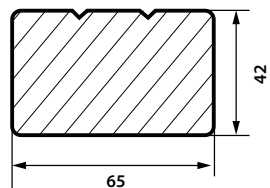

ONDERCONSTRUCTIE

V-groeven profielen, massief

Art.	Profiel	Prijs
Art.2660	Kapur 42x65 mm, V-groeven (P500P), KD18%, FSC 100%	9,70 €/m1
Art.2425	Bangkirai 42x65 mm, V-groeven (P500P), KD18%	9,17 €/m1
Art.1634	Bangkirai 45x70 mm, V-groeven (P500P)	10,59 €/m1
Art.2423	Bangkirai 45x90 mm, V-groeven (P500P)	14,39 €/m1