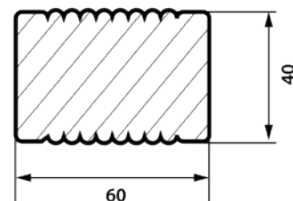

Fijn/fijn profiel, gelamineerd/gevingerlast

Art.	Profiel	Prijs
Art.1622	Merbau 40x60 mm, fijn/fijn (P419), KD12%	7,14 €/m1

Bitudeck Afdekband

Art.	Profiel	Prijs
Art.2306	Rol 7,5cm x 10m, voldoende voor ca. 4 m2	14,25 €/rol

Gevingerlaste en gelamineerde profielen hebben als voordeel dat ze zeer stabiel zijn en altijd recht. Echter moet er wel rekening worden gehouden met de juiste montage en verwerking, zoals het toepassen van bitudeck afdekband tegen het indringen van vocht. Raadpleeg altijd onze montage instructies op felixwood.nl. De profieltekeningen zijn ter indicatie en kunnen afwijken.