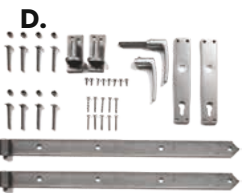

249,- €/stuk

D. Art.2279 - Scherm 13, 120x180 cm

179,- €/stuk

+ INFORMATIE
VINDT U OP
FELIXWOOD.NL

Bijbehorende palen op pag. 25, poortbeslag en bevestiging op pag. 33

FENCING
CHARMANT
 FelixWood®

SCHERMEN & POORTEN