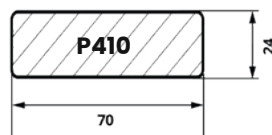

TUINPLANKEN

Glad/glad Profiel

Art.1741	Bangkirai 24x70 mm, glad/glad (P410)	Prijs 5,65 €/m^l

V-groeven Profiel

Art.1469	Bangkirai 16x145 mm, V-groeven (P520)	8,69 €/m^l
Art.1878	Keruing 15x145 mm, V-groeven (P520), FSC 100%	7,73 €/m^l

+ INFORMATIE
VINDT U OP
FELIXWOOD.NL