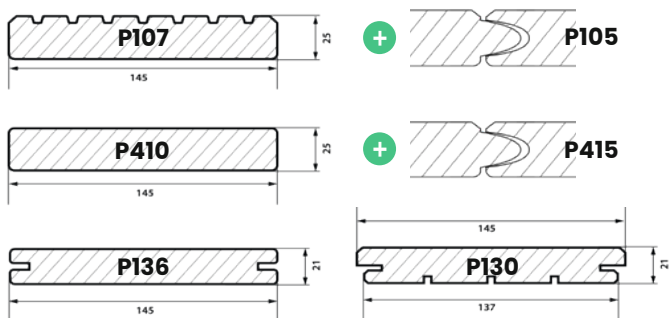

STABIEL

ZEER
DUURZAAM

ROBUUST

PROFIELEN

Grof/glad geprofileerd

Art.1881	25x145 mm, gegroefd/glad (P107), FSC 100%	14,97 €/ml
Art.2214	25x145 mm, TGV, gegroefd/glad (P105), FSC 100%	13,19 €/ml

Prijs

Glad/glad