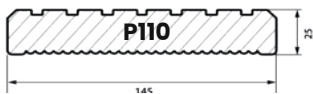

STABIEL

DUURZAAM

ROBUUST

PROFIELEN

Grof/glad geprofileerd

Art.	Specificatie	Prijs
Art.1519	21x145 mm, gegroefd/glad (P100)	10,82 €/m1
Art.1805	25x145 mm, gegroefd/glad (P100)	12,89 €/m1
Art.1598	27x145 mm, gegroefd/glad (P100)	13,92 €/m1