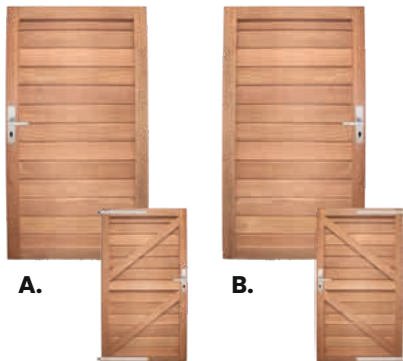

Dubbel Rabat profielen

Art.1525* Bangkrai, 21x145 mm, Dubbel Rabat Barok (P230), L 180 cm 20,52 €/stuk

Art.1524* Bangkrai, 21x145 mm, vellingkant Classik (P210), L 180 cm 20,52 €/stuk

Art.1350* Bangkirai, U-lijst, 35x45mm, L 200 cm 19,51 €/stuk

Art.1348* Bangkirai, toplat, 40x45mm, L 183 cm 19,51 €/stuk

Poort Dubbel Rabat

A. Art.1323 Bangkirai, poort 23 rechtsdraaiend, 100x180 cm 359,- €/stuk

B. Art.1322 Bangkirai, poort 22 linksdraaiend, 100x180 cm 359,- €/stuk

Alle poorten incl. insteekslot (zonder cilinder) en aanslaglat

Bijbehorende palen op pag. 25, poortbeslag en bevestiging op pag. 33