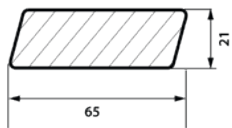

CLADDING

RHOMBUS PROFIELEN

FelixWood®

RHOMBUS PROFIELEN

Moderne rhombus profielen voor gevel en tuin van duurzaam hardhout. Uw tuin en gevel krijgen dezelfde luxe uitstraling.

Hardhout profiel

Art.2587 - Bangkirai, Rombol5, 21x65 mm, FSC 100%	4,32 €/m1
Art.2611 - Tiara, Rombol5, 21x65 mm, FSC 100%	4,32 €/m1

Prijs

MEER PROFIELEN

Glad/glad profiel

Art.1535 - Bangkirai 22x45 mm, glad/glad (P410)	3,33 €/m1
Art.1741 - Bangkirai 24x70 mm, glad/glad (P410)	5,65 €/m1

Prijs

STABIEL

DUURZAAM

Raadpleeg bij gevelmontage altijd de EU-richtlijnen en het lokaal geldende bouwbesluit.