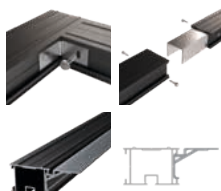

NIEUW: Dubbele draagbalkbeugel
Klikbaar steunprofiel t.b.v. dubbele onderbalk bij kopse verbindingen