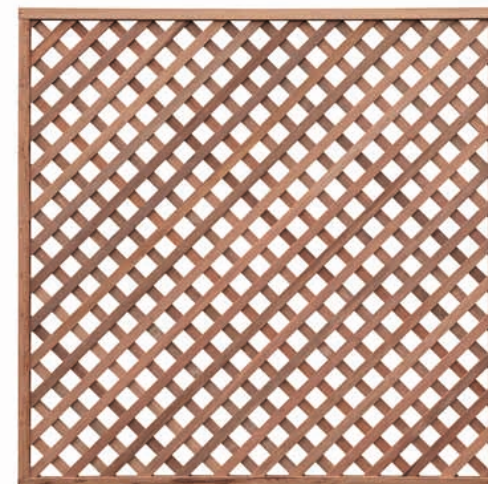

+ INFORMATIE
 VINDT U OP
FELIXWOOD.NL

FENCING TRELLISSEN

FelixWood®

TRELLISSEN

Massieve, robuuste latten in een open structuur. Een mooie afwisseling van uw schutting en tevens een perfecte klimhulp voor planten.

Trellissen, Keruing, FSC 100%

A. Art.2290 - Trellis 17 Chantilly, 180x180 cm

B. Art.2289 Trellis 18 Chantilly, 90x180 cm

Prijs

199,- €/stuk

125,- €/stuk

Kader 42x42 mm, latten 10x40 mm

+ INFORMATIE
VINDT U OP
FELIXWOOD.NL