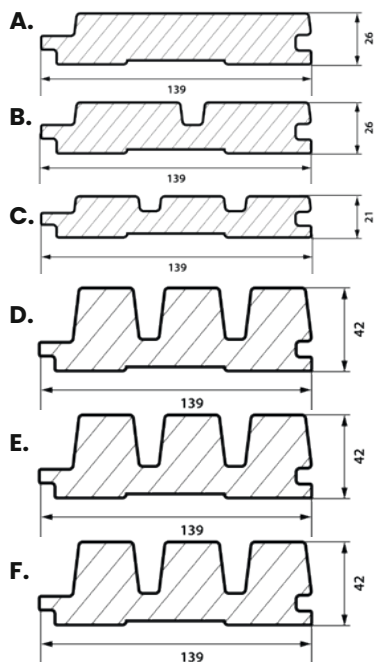

ENDURO / ENDURO BOLD