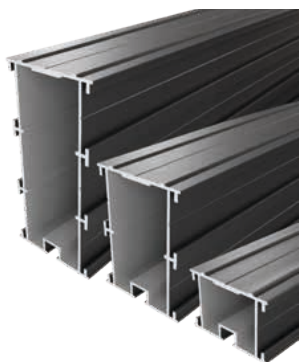

ONDERCONSTRUCTIE