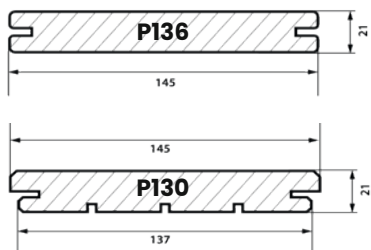

Onze Tiara terrasplanken zijn 100% FSC-gecertificeerd en dus van duurzame oorsprong.

**ROBUUST
EN HARD**

DUURZAAM

**MILIEU-
VRIENDELIJK**

PROFIELEN

Hybrid clip planken glad/glad geschaafd

Art.2711 21x145 mm, Hybrid glad/glad (P136), FSC 100%