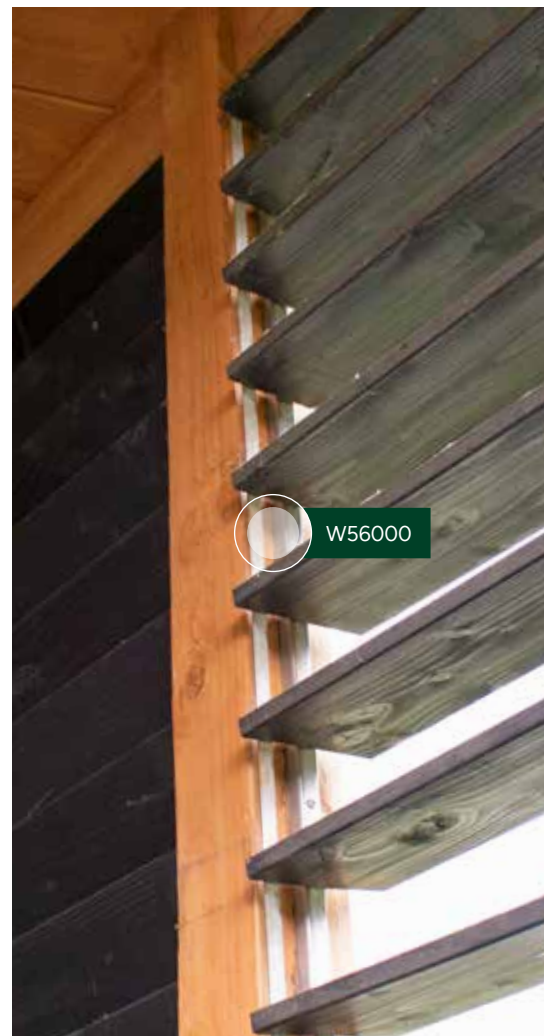

Doe-het-zelf shutter framewerken

1048721

Doe-het-zelf shutter framework

Shutter framework met draaibare lamellen | excl. planken en schroeven | 2 stuks RVS rails van 165 cm lang | t.b.v. 14 planken | advies: max. 180 cm lengte gebruiken i.v.m. doorhangen

RVS
Zwart gepoedercoat

W56000
1048721

TIP!

Planken met een dikte tussen 1,5 - 2 cm en met een breedte van ca. 15 cm zorgen ervoor dat het systeem het beste functioneert.

Mogelijk te gebruiken planken zijn grenen (W06001), grenen zwart gedompeld (W07445), vuren (W06425) en douglas (1017052).

Voor het kader kan het beste een houten regel van minimaal 4,5x7 cm gebruikt worden.

W56000