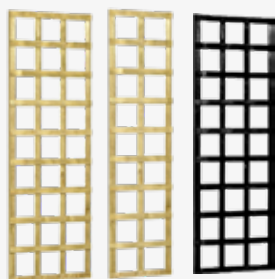

Houten trellisschermen

1049961

Grenen trellisscherm

Geschaafde latten 1,2x4,2 cm |

Groen geïmpregneerd

60x180 cm

923300

40x180 cm

923295

Geïmpregneerd en zwart gedompeld

60x180 cm

1049961