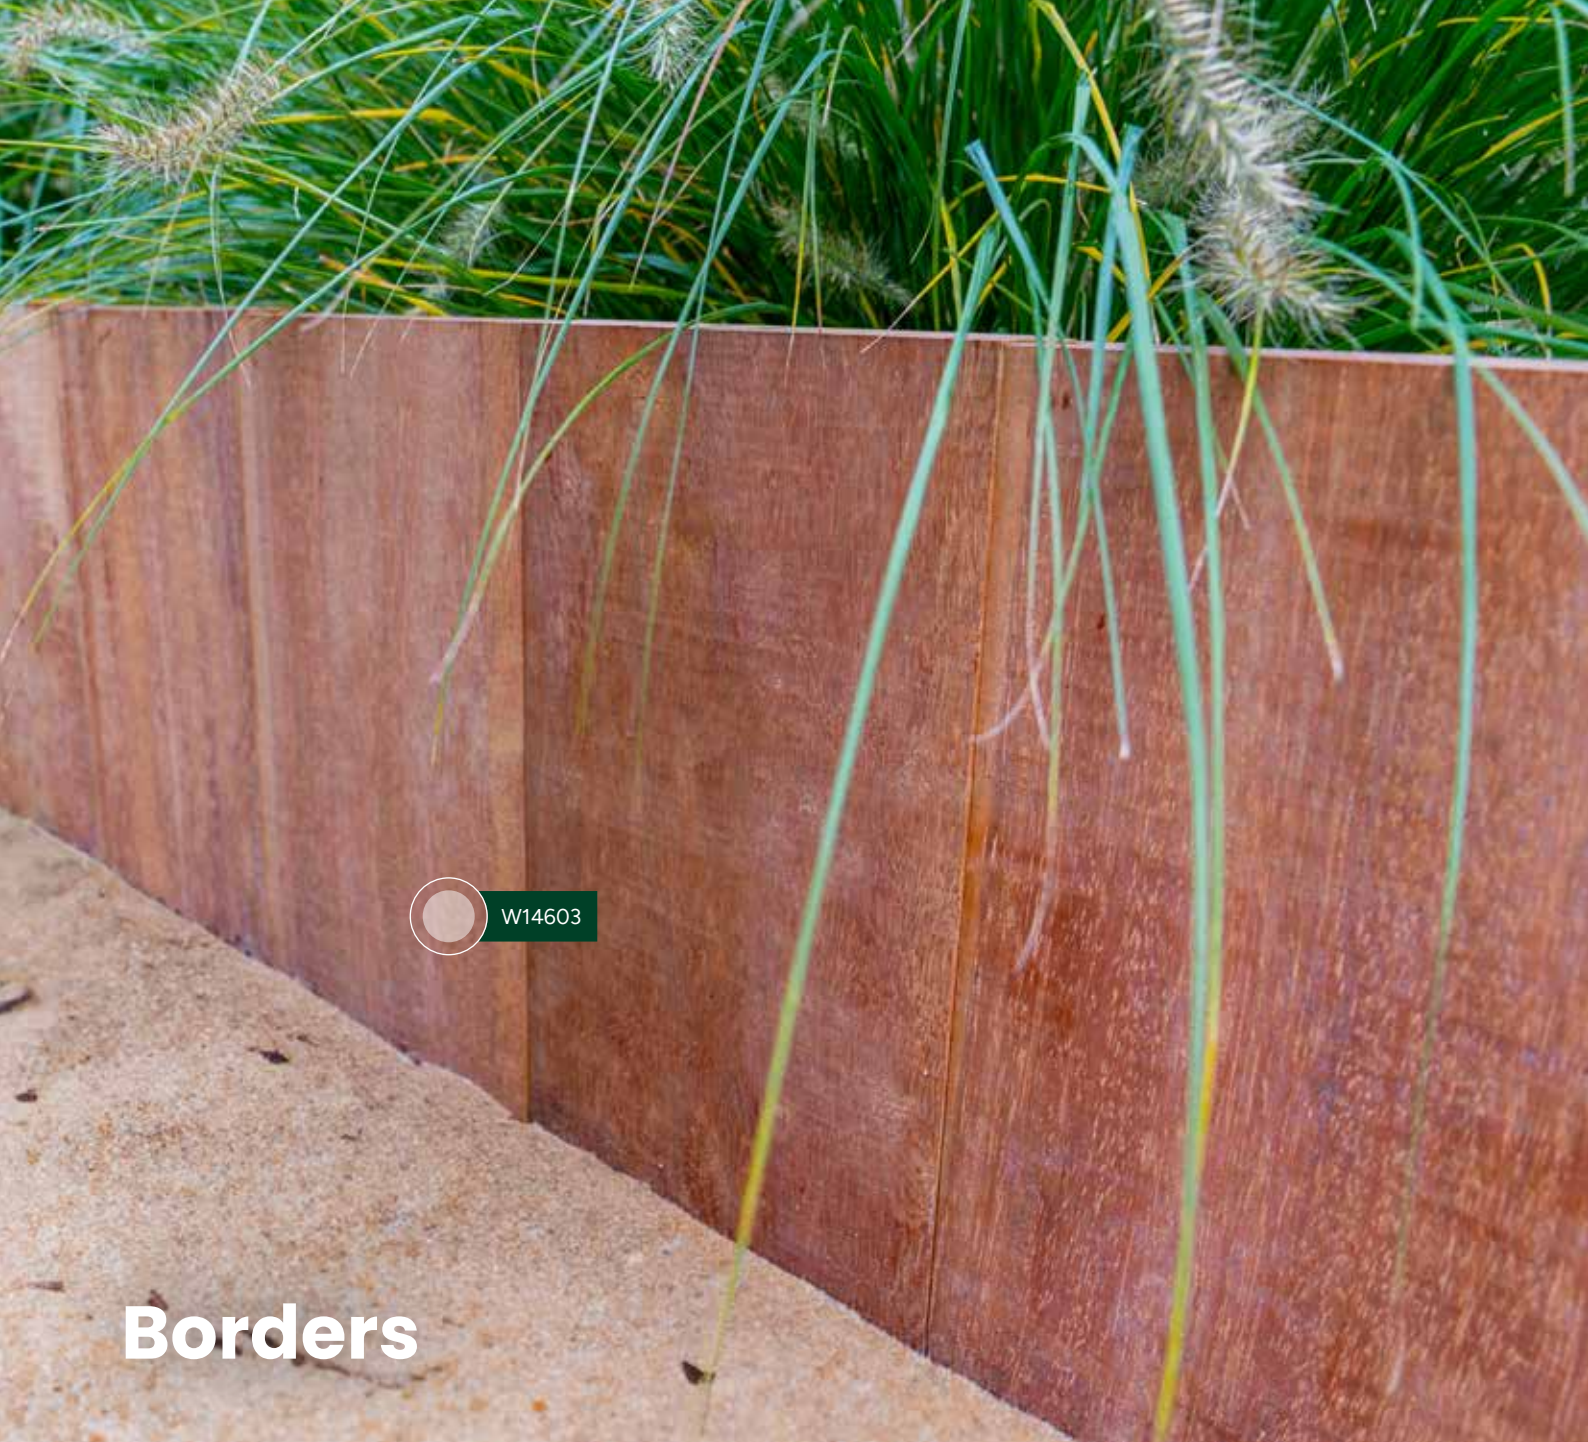

# Borders

**Rolborder**

250 cm lang | ø 5 cm | grenen | groen geïmpregneerd

Hoogte 20 cm  
Hoogte 30 cm

**W02001**  
**W02002**

**Rolborder**

180 cm lang | latten 1,9x4,5 cm | hardhout

Hoogte 20 cm  
Hoogte 30 cm