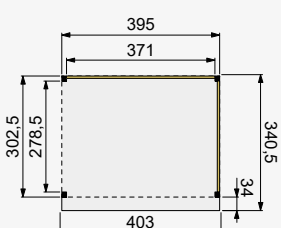

Voorbeeldsamenstelling

1x Buitenverblijf DHZ 400x300 cm, onbehandeld **W711256**
1x Wand enkelzijdig Zweeds rabat 371 cm, **W46935***
zwart geïmpregneerd **W46935***
1x Wand enkelzijdig Zweeds rabat 278,5 cm, **W46946***
zwart geïmpregneerd **W46946***