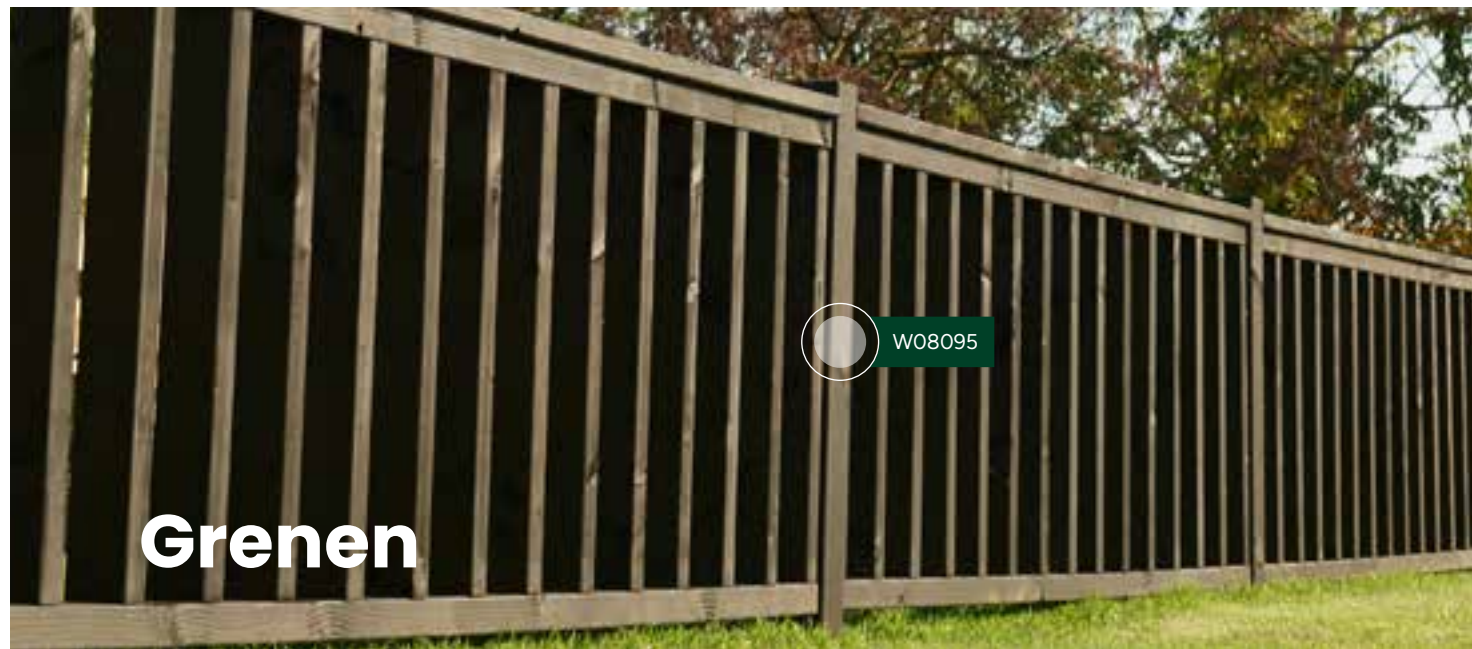

Glijbaan Kunststof

290x50 cm | 150 cm hoog | t.b.v. speeltoestel met een plateau van 150 cm hoog

Blauw
Groen

W12629
W12634

TUINTIMMERHOUT

woodv.nl/tth

Alles voor de echte
doe-het-zelver.

Grenen