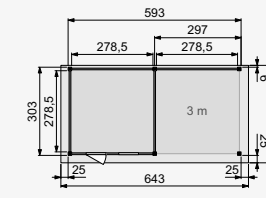

Met luifel 4 meter