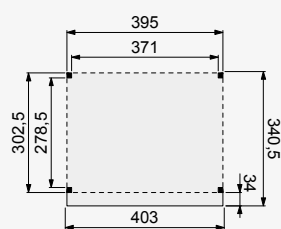

VOORBEELDSAMENSTELLINGEN DOUGLASVISION DOE-HET-ZELF

*Wordt op aanvraag geïmpregneerd. Deze artikelen hebben een langere levertijd en kunnen niet geannuleerd worden.

Douglasvision DHZ buitenverblijf

400x300 cm

Funderingsmaat (bxh) 395x302,5 cm | buitenmaat dak (bxh)
403x340,5 cm

Onbehandeld **W711256**
Kleurloos geïmpregneerd **1022916***
Groen geïmpregneerd **W85730***