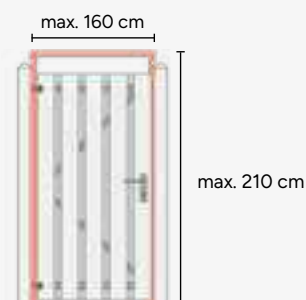

Redvision tuindeurkozijn
Universeel

Max. 160x210 cm | set bestaat uit 3 regels, waarvan 1 verticale regel met aanslaglat | Redvision geïmpregneerd | incl. bevestigingsmaterialen en handleiding

1046022