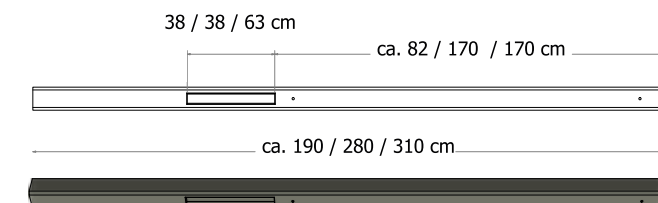

Kijk voor accessoires en bijpassende schermen op blz 42. >

GLADDE BETONPALEN MET DIAMANTKOP, ONGECOAT EN GECOAT

Ongecoate betonpalen	Antraciet	Grijs	Gecoate betonpalen	Antraciet
10x10x190 cm, tussenpaal t.b.v. scherm 90 cm hoog	W13231	W13411	10x10x190 cm, tussenpaal t.b.v. scherm 90 cm hoog	1022799
10x10x280 cm, tussenpaal	W13232	W13412	10x10x280 cm, tussenpaal	W13232-C
10x10x310 cm, tussenpaal t.b.v. 2 betonplaten	W13234	W13414	10x10x310 cm, tussenpaal t.b.v. 2 betonplaten	1022801
10x10x280 cm, hoekpaal	W13233	W13413	10x10x280 cm, hoekpaal	1022804
10x10x310 cm, hoekpaal t.b.v. 2 betonplaten	W13244	W13416	10x10x310 cm, hoekpaal t.b.v. 2 betonplaten	1022806
10x10x280 cm, T-paal	W13247	W32315	10x10x280 cm, T-paal	1022807
10x10x280 cm, eindpaal	W13236	W32320	10x10x280 cm, eindpaal	W13236-C

Betonpalen van 280 en 310 cm zijn voor zowel rechte als toogschermen te gebruiken.

GLADDE BETONPLATEN, ONGECOAT EN GECOAT

Ongecoate betonplaten	Antraciet	Grijs	Gecoate betonplaten	Antraciet
3,5x24x184 cm	W13215	W13415	3,5x24x184 cm	W32120
3,5x24x224 cm	W13218	W13417	3,5x24x224 cm	W32125