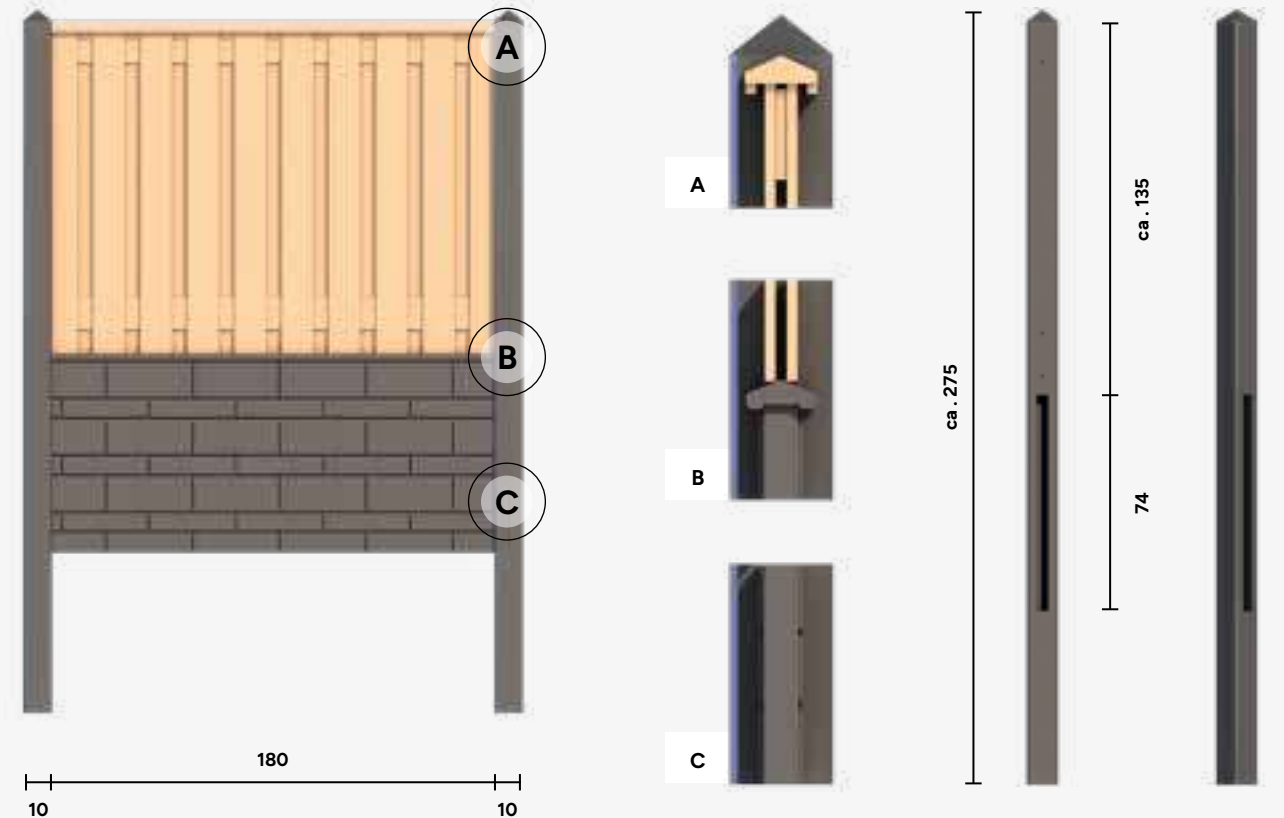

- 1 plankenscherm
- 2 betonpalen
- 2 unibeslag-setjes
- 2 betonplaten (rots)motief
- 1 betonnen afdekkap
- 1 houten afdekkap

Glad beton, palen met sponning en platte kop

Doordat zowel de betonplaten als de schermen worden 'opgesloten' in de doorlopende sponning, krijgt dit systeem een bijzonder strakke uitstraling.