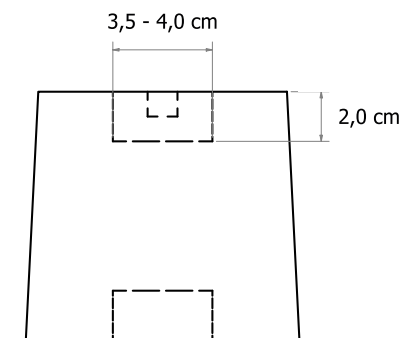

Kijk voor accessoires en bijpassende schermen op blz 42. >

STAMPBETONPALEN, ONGECOAT

Betonpalen	Antraciet	Grijs
10x10x180 cm, tussenpaal, t.b.v. toog- en rechtschermen 90 cm hoog (A306193 vuren, W08101 grenen en W14368 hardhout)	W13039	W13012
10x10x280 cm, tussenpaal, t.b.v. rechtschermen 180 cm hoog	W13035	W13015
10x10x310 cm, tussenpaal, t.b.v. rechtschermen 180 cm hoog t.b.v. 2 betonplaten	W13040	W13013
10x10x280 cm, hoekpaal, t.b.v. rechtschermen 180 cm hoog	W13041	W13023

STAMPBETONPLATEN, ONGECOAT

Betonplaten	Antraciet	Grijs
3,5x25x184 cm	W13037	W13017
3,5x25x225 cm	W13038	W13018