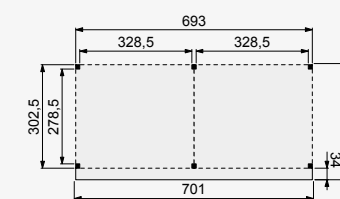

Douglasvision DHZ buitenverblijf

700x300 cm

Funderingsmaat (bxh) 693x302,5 cm | buitenmaat dak (bxh)
701x340,5 cm

Onbehandeld **W711409**
Kleurloos geïmpregneerd **1022919***
Groen geïmpregneerd **W85745***