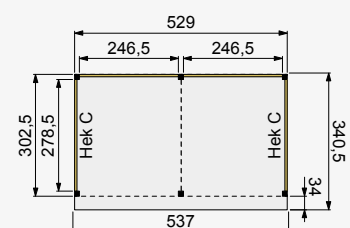

Voorbeeldsamenstelling

1x Buitenverblijf DHZ 530x300 cm, onbehandeld **W711300**
2x Wand dubbelzijdig Zweeds rabat 246,5 cm **W40950**
2x Douglas hekwerk C, onbehandeld **1009125**