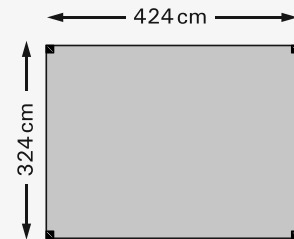

Douglas houtpakket
324x424 cm

T.b.v. harmonicadoek 290x400 cm

W12403