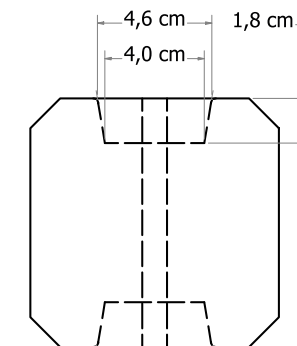

Sponning t.b.v. betonplaat ca. 4,6 cm loopt taps toe naar ca. 4,0 cm.