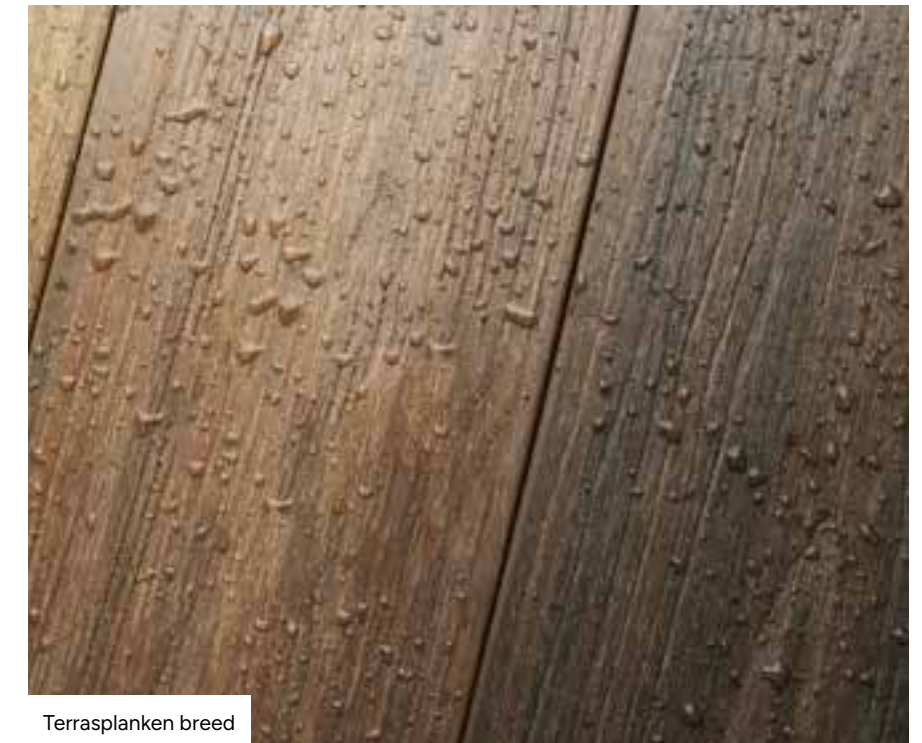

NIEUW

NewTechWood terrasplanken

1059155

Met NewTechWood terrasplanken kan gemakkelijk een duurzaam en kwalitatief hoogwaardig terras worden gelegd. De composiet planken (composiet is een mix van hout en kunststof) zijn dankzij de Ultrashield co-extrusie laag zeer kleurvast, onderhoudsvriendelijk, vuilafstotend en UV-bestendig.

De keuze tussen een houtnerf of een gladde afwerking is geheel aan u. De terrasplanken zijn namelijk tweezijdig te gebruiken. Eén zijde is voorzien van houtnerf, terwijl de andere zijde glad is. De producten zijn tevens vervaardigd uit 95% gerecycled materiaal.

- Duurzaam
- Kleurvast
- Onderhoudsvriendelijk
- Weerbestendig

TERRASPLANKEN ENKELZIJDIG

Beschikbare kleuren

NIEUW

Red cedar

Teak

Silver Gray

NewTechWood composiet terrasplank
Enkelzijdig | US94

2,3x13,8x400 cm | voorzien van Ultrashield co-extrusie laag | bovenzijde terrasplank is licht bol voor optimale waterafloop

Red cedar	1059166
Teak	1059168
Silver Gray	1059167

Terrasplanken breed

NEWTECHWOOD TERRASPLANKEN

TUINTIMERHOUT

TERRASPLANKEN TWEEZIJDIG

Beschikbare kleuren

Red cedar

Teak

Ipé

Antique

Silver Gray

NewTechWood composiet terrasplank
Smal | UH02

Voorzien van Ultrashield co-extrusie laag

2,3x13,8x300 cm

Red cedar	1059151
Teak	1059154
Ipé	1059153
Antique	1059155
Silver Gray	1059152

2,3x13,8x400 cm

Red cedar	1059146
Teak	1059149
Ipé	1059148
Antique	1059150
Silver Gray	1059147

NewTechWood composiet terrasplank
Breed | UH22

Voorzien van Ultrashield co-extrusie laag

2,3x21x300 cm

Red cedar	1060356
Teak	1060359
Ipé	1060358
Antique	1060360
Silver Gray	1060357

2,3x21x400 cm

Red cedar	1059156
Teak	1059159
Ipé	1059158
Antique	1059160
Silver Gray	1059157

NewTechWood composiet kantplank
US07

2,3x13,8x300 cm | voorzien van Ultrashield co-extrusie laag

Red cedar	1059161
Teak	1059164
Ipé	1059163
Antique	1059165
Silver Gray	1059162

Terrasplanken

MONTAGE

In combinatie met de NewTechWood terrasclips eenvoudig te monteren op onderliggers van hardhout of aluminium.

Zie de montagehandleiding op newtechwood.nl.

Incl. schroeven en bit **1059176**

Incl. schroeven en bit **1059177**

Onderregel
Hardhout

4x6x390 cm **1060673**

Bij alle productafbeeldingen op deze pagina's is de kleur Teak afgebeeld.

25 JAAR GARANTIE