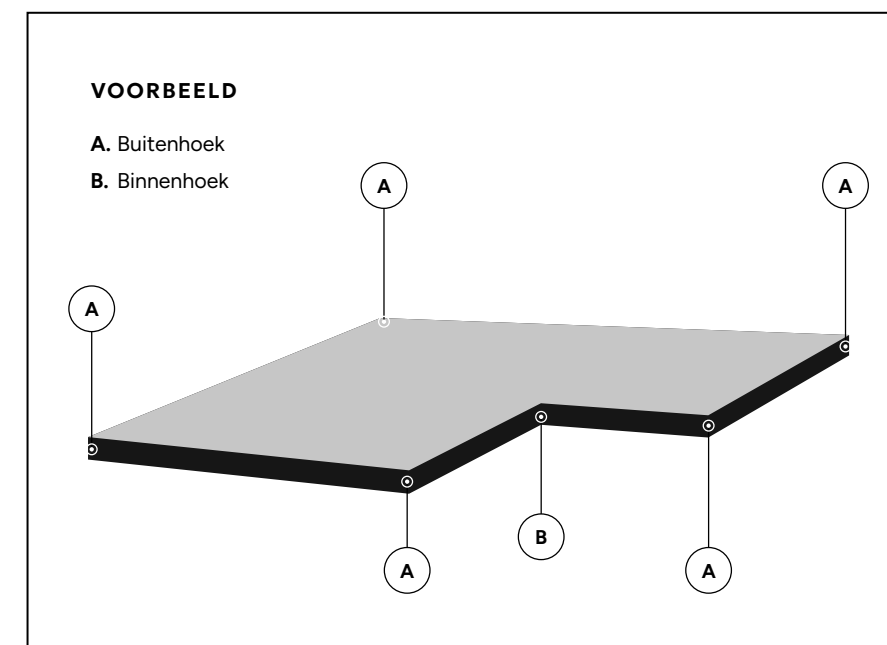

Alles voor uw dak

MEER NODIG VOOR UW DAK?

Kijk voor meer mogelijkheden op de volgende blz. >

Aluminium daktrim
Zwart

4,5x4,5x250 cm | zwart RAL9005

1058506

Aluminium daktrim hoek
Zwart

4,5x4,5x40 cm | zwart RAL9005 | buitenhoek afgebeeld

Binnenhoek **1058507**
Buitenhoek **1058508**

Aluminium verbindingstuk
Zwart

T.b.v. daktrim 1058506 | zwart RAL9005

1058509

Daktrimschroef
Met zwarte kop

4,5x35 mm | EPDM ring | kop zwart | 200 stuks

1058510

Shingles

Per pak à 3 m² shingles | excl. asfaltnagels

Groen **693258**
Grijs **693401**
Rood **693302**
Zwart **693357**

Hemelwaterafvoer

ø 8 cm | 275 cm lang | incl. 2 klemmen, 2 bochten en bevestigingsmaterialen

PVC uitvoering **1012848**
Verzinkte uitvoering **1012847**

Aluminium daktrimset hoekmodel t.b.v. platdak

Bestaande uit 4 hoekstukken, trimmen, bevestigingsmaterialen en handleiding

400x400 cm	1005856
550x400 cm	1005855
700x550 cm	1005854
1000x550 cm	1005853
1300x700 cm	1013068
1600x700 cm	1013069

Aluminium daktrimset met ronde kraal 2,6 cm t.b.v. platdak

Bestaande uit 4 hoekstukken, trimmen, bevestigingsmaterialen en handleiding

400x400 cm	1016898
550x400 cm	1016899
700x550 cm	1016900
1000x550 cm	1016901
1300x700 cm	1016896
1600x700 cm	1016897