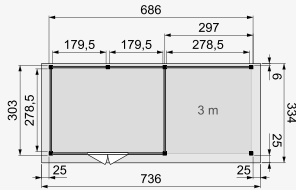

TUINHUIS PARELHOEN

(4x3 meter) met dubbele deur

Zonder luifel

Met luifel 3 meter

Met luifel 4 meter

	Funderingsmaat (bxh)	Buitenmaat dak (bxh)	Tuinhuis Parelhoen	Aluminium daktrim
Zonder luifel	395x303 cm	445x334 cm	1001806	1005855
Met luifel 3 meter	686x303 cm	736x334 cm	1001680	1005854
Met luifel 4 meter	778x303 cm	828x334 cm	1001683	1005854