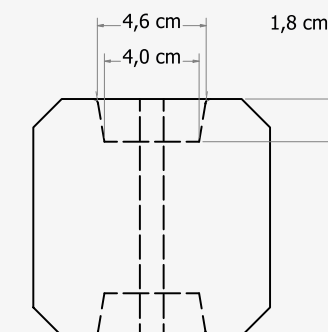

GLADDE BETONPALEN MET DIAMANTKOP, ANTRACIET

Betonpalen	Ongecoat	Gecoat
10x10x275 cm, tussenpaal	W13275	W32200
10x10x275 cm, hoekpaal	W13280	W32205
10x10x275 cm, T-paal	W13285	W32210
10x10x275 cm, eindpaal	W13290	W32215