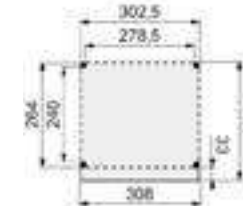

Buitenverblijf 300x270 cm

Funderingsmaat (bxh) 302,5x264 cm | buitenmaat (bxh) 308x300 cm | hoogte 260 cm

Onbehandeld **1046192**
Kleurloos geïmpregneerd **1046193***
Groen geïmpregneerd **1046195***