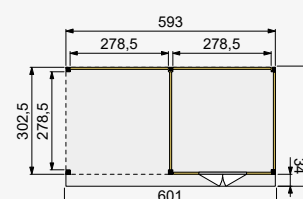

Voorbeeldsamenstelling

1x Buitenverblijf DHZ 600x300 cm, onbehandeld **W711355**
4x Wand enkelzijdig Zweeds rabat 278,5 cm, onbehandeld **W40946**
1x Wand dubbelzijdig Zweeds rabat 278,5 cm, onbehandeld **W40951**
1x Dubbele deur met zwart beslag, onbehandeld **1023879**
1x Stelkozijn t.b.v. deur, onbehandeld **1008351**