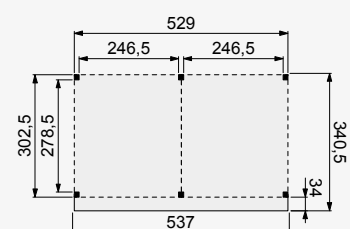

Douglasvision DHZ buitenverblijf

530x300 cm

Funderingsmaat (bxh) 529x302,5 cm | buitenmaat dak (bxh)
537x340,5 cm

Onbehandeld **W711300**
Kleurloos geïmpregneerd **1022917***
Groen geïmpregneerd **W85735***