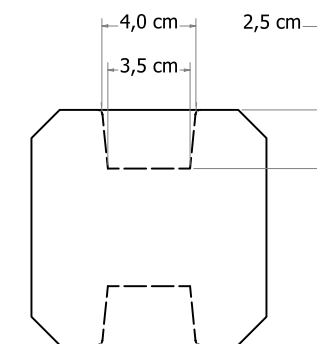

Sponning t.b.v. betonplaat ca. 4,0 cm loopt taps toe naar ca. 3,5 cm.