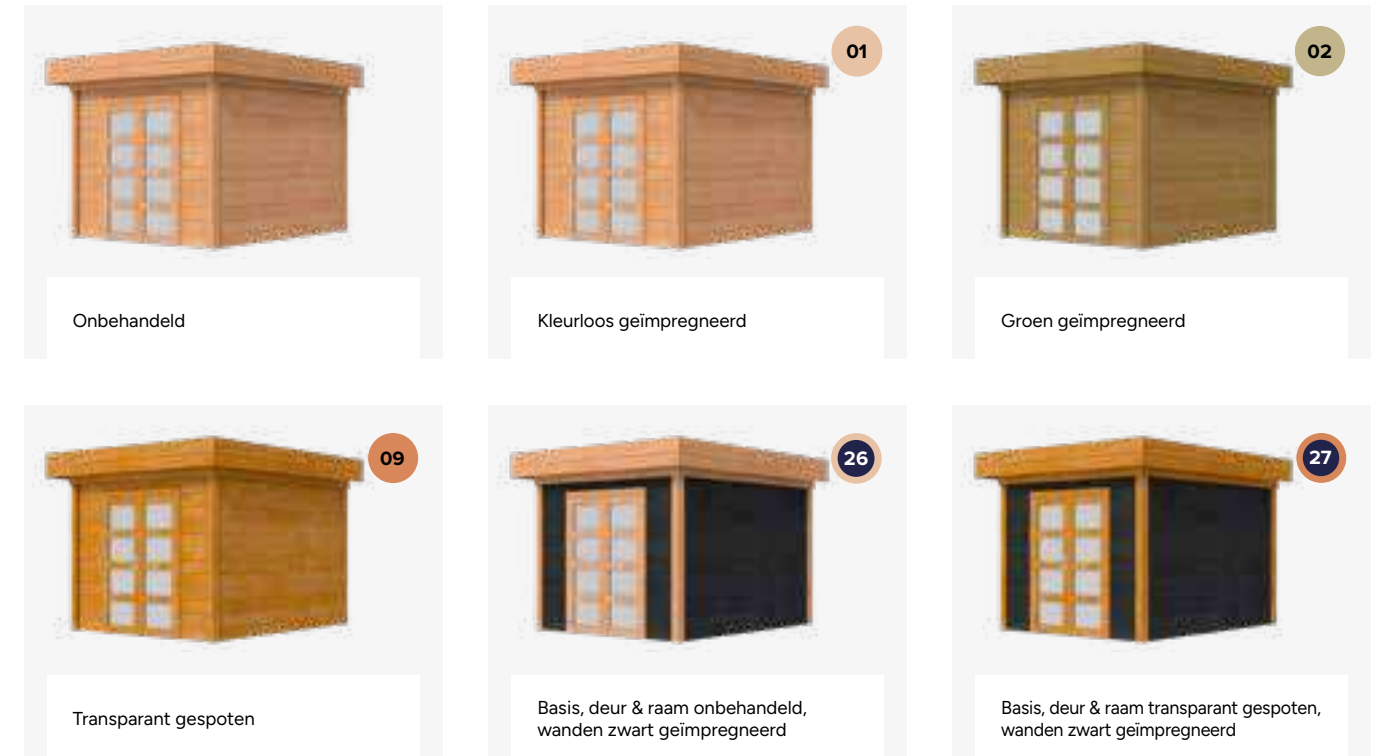

Onbehandeld   Kleurloos geïmpregneerd   Groen geïmpregneerd   Transparant gespoten   Basis, deur & raam onbehandeld, wanden zwart geïmpregneerd   Basis, deur & raam transparant gespoten, wanden zwart geïmpregneerd