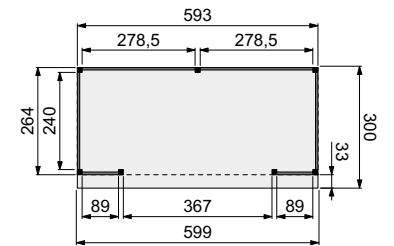

Buitenverblijf 600x270 cm

Funderingsmaat (bxh) 593x264 cm | buitenmaat (bxh) 599x300 cm | hoogte 260 cm

Basis onbehandeld, wanden zwart geïmpregneerd	1046188*
Basis kleurloos geïmpregneerd, wanden zwart geïmpregneerd	1046189*
Basis groen geïmpregneerd, wanden zwart geïmpregneerd	1046190*