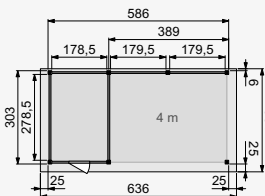

Funderingsmaat (bxh)	Buitenmaat dak (bxh)	Tuinhuis Kiekendief	Aluminium daktrim
Zonder luifel	203x303 cm	253x334 cm	1001740	1005856
Met luifel 3 meter	493x303 cm	543x334 cm	1001656	1005855
Met luifel 4 meter	586x303 cm	636x334 cm	1001659	1005854