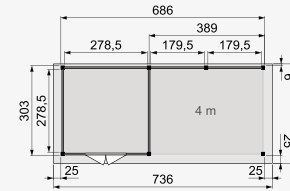

Funderingsmaat (bxh)	Buitenmaat dak (bxh)	Tuinhuis Bosuil	Aluminium daktrim
Zonder luifel	303x303 cm	353x334 cm	1001710	1005856
Met luifel 3 meter	593x303 cm	643x334 cm	1001713	1005854
Met luifel 4 meter	686x303 cm	736x334 cm	1001716	1005854