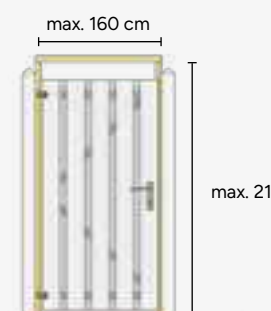

Tuindeurkozijn geschaafd grenen
Universeel

Max. 160x210 cm | set bestaat uit 3 regels, waarvan 1 verticale regel met aanslag | groen geïmpregneerd | incl. bevestigingsmaterialen en handleiding

1011339