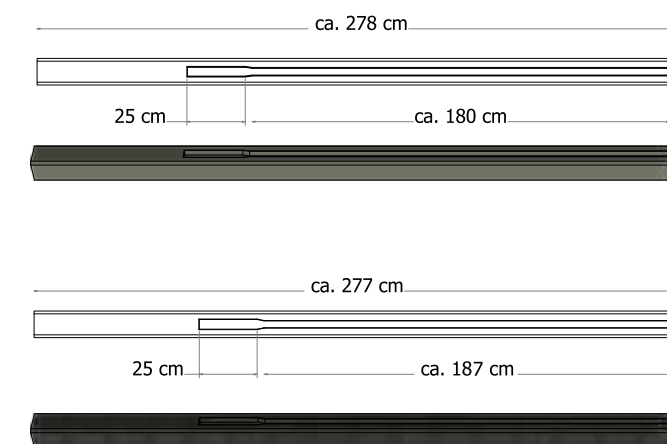

- 
Tussenpaal
- 
Hoekpaal
- 
Eindpaal

BETOWOOD BETONPALEN

Betonpalen grijs, zonder coating, met diamantkop

11,5x11,5x278 cm, tussenpaal	W13045
11,5x11,5x278 cm, hoekpaal	W13055
11,5x11,5x278 cm, eindpaal	W13050