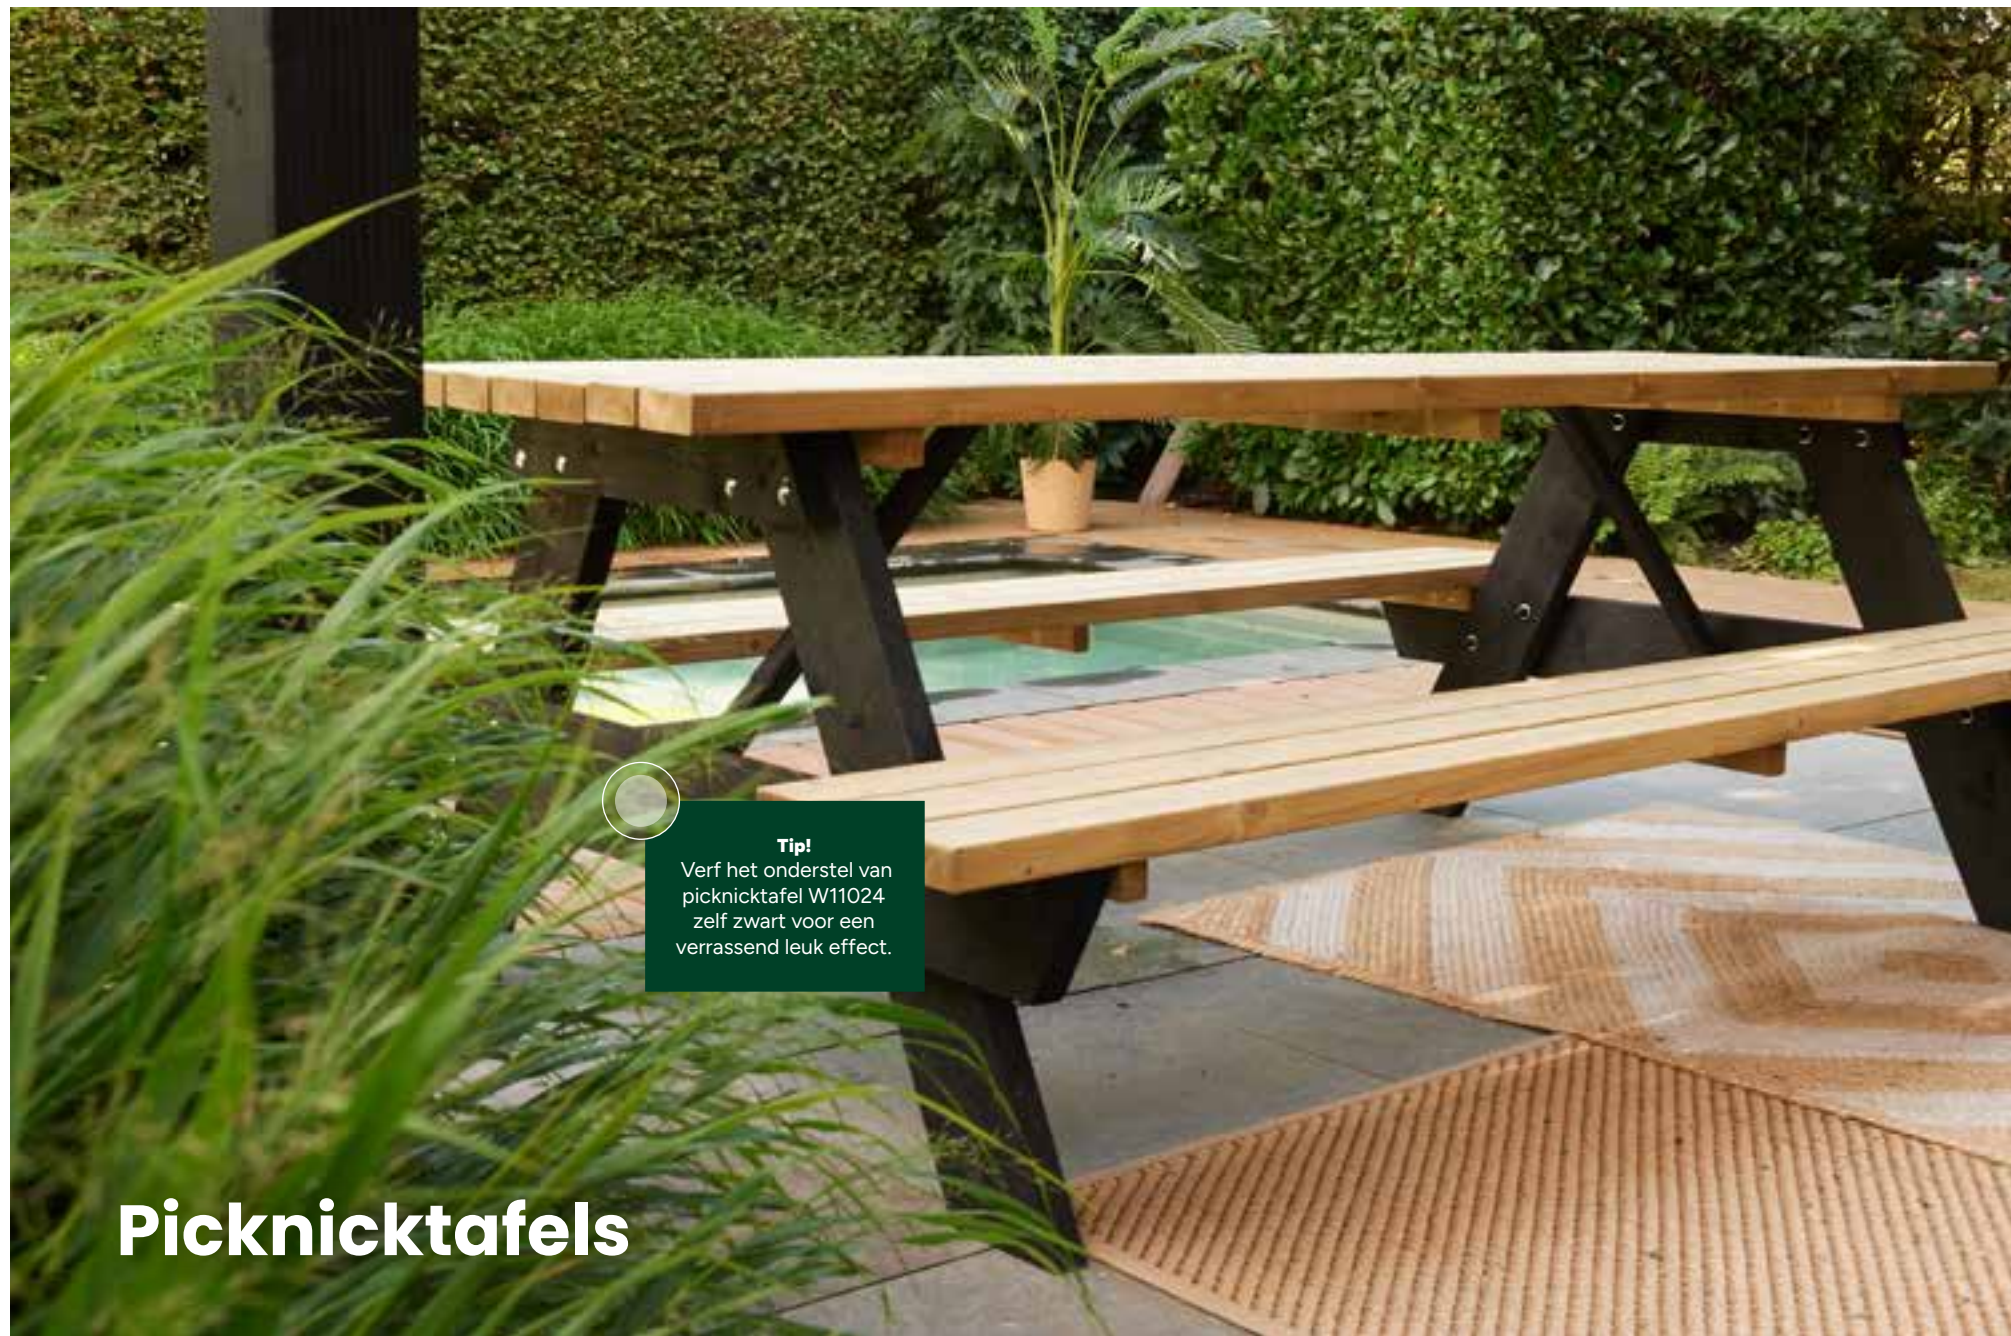

Tip!
Verf het onderstel van picknicktafel W11024 zelf zwart voor een verrassend leuk effect.

Picknicktafels

Picknicktafel Lange Jan
Vuren

Bladmaat 300x70 cm | zithoogte 49 cm | bladhoogte 73 cm | houtdikte 40 mm | vuren | groen geïmpregneerd | 12-persoons | handig opklapbaar, zo blijft uw zitting schoon en droog

W11020

Picknicktafel Family
Vuren

Totale maat (bxl) 155x240 cm | bladmaat 70x240 cm | zithoogte 48 cm | bladhoogte 78 cm | houtdikte 40 mm | vuren | groen geïmpregneerd | 8-persoons | de 4 zitbanken (30x100 cm) zorgen voor een gemakkelijke instap

W11032

Picknicktafel Bobito
Vuren

Bladmaat 220x71 cm | zithoogte 49 cm | bladhoogte 80 cm | houtdikte 40 mm | vuren | groen geïmpregneerd | 8-persoons

W11024

Kinderpicknicktafels

Picknicktafel Jimmy
Vuren

Doorsnede blad 63 cm | zithoogte 30 cm | bladhoogte 50 cm | houtdikte 28 mm | vuren | groen geïmpregneerd | 4 zitplekken voor kinderen

W11012

Kan tegen een stootje!

Picknicktafel Björn
Vuren

Bladmaat 90x38,5 cm | zithoogte 26 cm | bladhoogte 48,5 cm | houtdikte 28 mm | vuren | groen geïmpregneerd | 4 zitplekken voor kinderen

W11018

Picknicktafel Easy
Vuren

Bladmaat 180x70 cm | zithoogte 49 cm | bladhoogte 73 cm | houtdikte 40 mm | vuren | groen geïmpregneerd | 6-persoons | handig opklapbaar, zo blijft uw zitting schoon en droog

W11010

Picknicktafel Easy, zwart
Vuren

Bladmaat 180x70 cm | zithoogte 49 cm | bladhoogte 73 cm | houtdikte 40 mm | vuren | groen geïmpregneerd en onderstel zwart gedompeld | 6-persoons | handig opklapbaar, zo blijft uw zitting schoon en droog

1049958

Picknicktafel Vierkant
Vuren

Totale maat 200x200 cm | bladmaat 115x115 cm | zitvlakke 100x30x48 cm (lxbxh) | houtdikte 40 mm | vuren | groen geïmpregneerd | 8-persoons

1022808