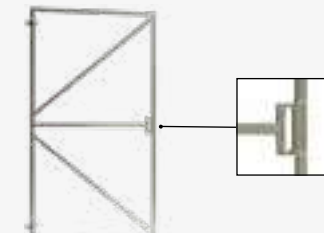

W07630
926731
926782
W07640

Verstelbaar stalen poortframe

Zwart gecoat

100x155 cm | zwart gecoat

W07655

Verstelbaar stalen poortframe

100x180 cm | vuurverzinkt | met uitsparing voor slotkast | ideaal voor poort met horizontale planken