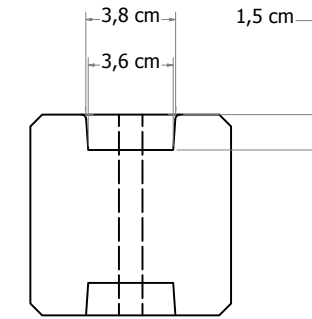

Sponning t.b.v. betonplaat ca. 3,8 cm loopt taps toe naar ca. 3,6 cm.