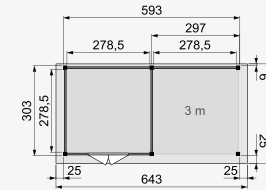

Met luifel 4 meter