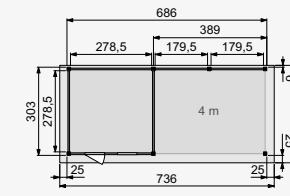

Funderingsmaat (bxh)	Buitenmaat dak (bxh)	Tuinhuis Tapuit	Aluminium daktrim
Zonder luifel	303x303 cm	353x334 cm	1001809	1005856
Met luifel 3 meter	593x303 cm	643x334 cm	1001812	1005854
Met luifel 4 meter	686x303 cm	736x334 cm	1001815	1005854