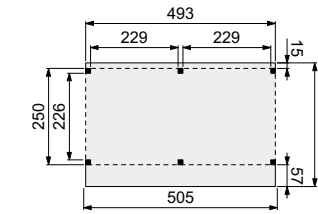

Kapschuur Comfort 500x250 cm

Funderingsmaat (bxh) 493x250 cm |
buitenmaat (bxh) 505x322 cm | hoogte 280 cm

Onbehandeld **1023446**
Kleurloos geïmpregneerd **1022907***
Groen geïmpregneerd **1022908***