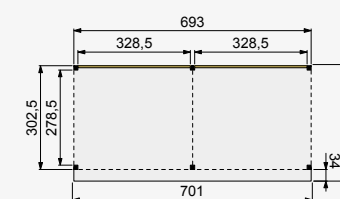

Voorbeeldsamenstelling

1x Buitenverblijf DHZ 700x300 cm, **W85745***
groen geïmpregneerd **W85745***
2x Wand dubbelzijdig Zweeds rabat 328,5 cm, **W44941***
groen geïmpregneerd **W44941***