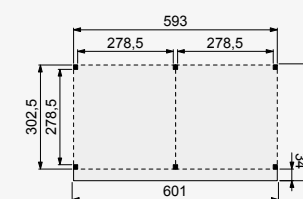

Douglasvision DHZ buitenverblijf

600x300 cm

Funderingsmaat (bxh) 593x302,5 cm | buitenmaat dak (bxh)
601x340,5 cm

Onbehandeld **W711355**
Kleurloos geïmpregneerd **1022918***
Groen geïmpregneerd **W85740***