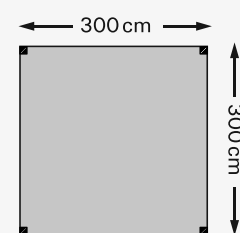

Vuren houtpakket zwart
Pergola 300x300 cm

T.b.v. strak schaduwdoek 292x292 cm

1050424