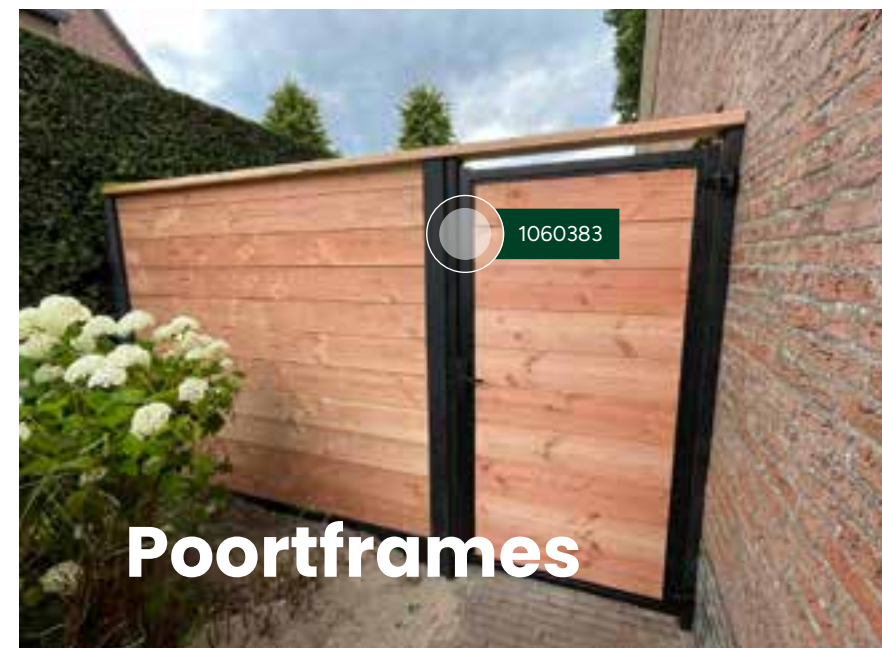

Poortframes

NIEUW

Verstelbaar stalen poortframe Zwart gecoat

98,5x190 cm | incl. kokerprofiel, slot en beslagset | zwart gepoedercoat

1060383

RVS luxe deurbeslagset Zwart gecoat

Hoogwaardige klinkset | volledig RVS beslag | zwart gecoat | met SKG keurmerk | incl. slotkast, cilinder, slot en duimen

W25855

RVS luxe deurbeslagset

Hoogwaardige klinkset | volledig RVS beslag | met SKG keurmerk | incl. slotkast, cilinder, slot en duimen

W25850

Klinkstel

Aluminium klinkstel met cilinderslot | t.b.v. poort op stalen frame | incl. duimen | let op: dit klinkstel past niet in artikel A232459

W19005

Verstelbaar stalen poortframe

Vuurverzinkt

90x155 cm
100x155 cm
120x155 cm
150x155 cm

W07630
926731
926782
W07640

Verstelbaar stalen poortframe

Zwart gecoat

100x155 cm | zwart gecoat

W07655

Verstelbaar stalen poortframe

100x180 cm | vuurverzinkt | met uitsparing voor slotkast | ideaal voor poort met horizontale planken

A232459