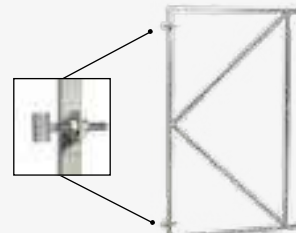

Verstelbaar stalen poortframe

Vuurverzinkt

90x155 cm
100x155 cm
120x155 cm
150x155 cm

W07630
926731
926782
W07640