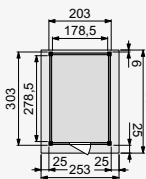

Zonder luifel

Met luifel 3 meter