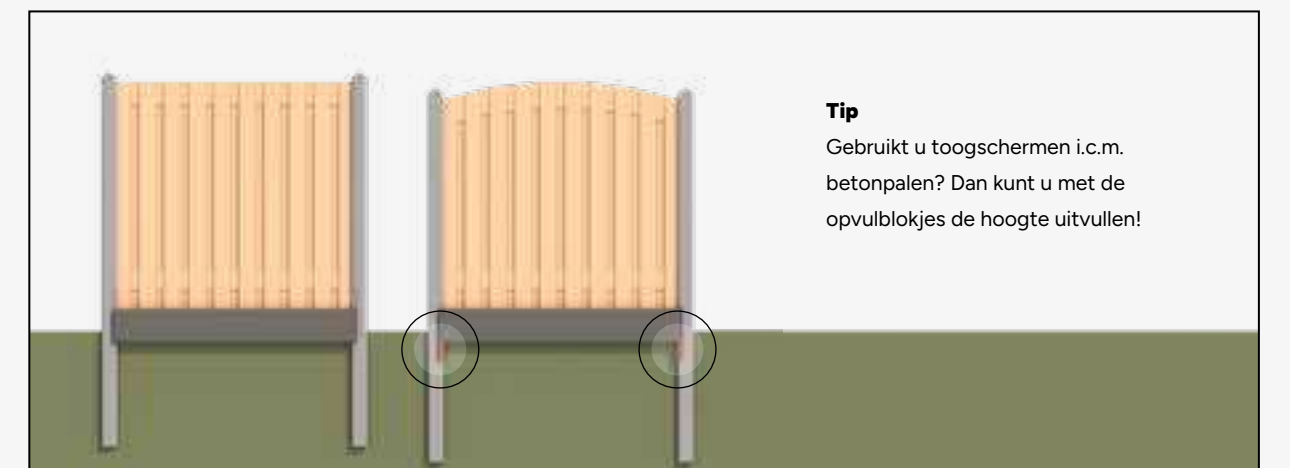

Ter afwerking

- 4 rechte afdeklatten

Tip

Gebruikt u toogschermen i.c.m. betonpalen? Dan kunt u met de opvulblokjes de hoogte uitvullen!