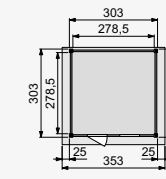

Zonder luifel

Met luifel 3 meter