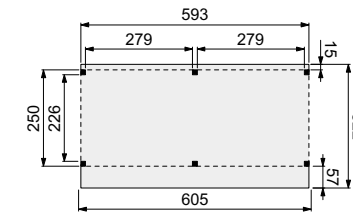

Kapschuur Comfort 600x250 cm

Funderingsmaat (bxh) 593x250 cm |
buitenmaat (bxh) 605x322 cm | hoogte 280 cm

Onbehandeld **1023447**
Kleurloos geïmpregneerd **1022909***
Groen geïmpregneerd **1022910***

Wanden bestaan uit:

- Frame: douglas regelwerk 4,5x7 cm, lengte 250 of 400 cm
- Wandplanken: Zweeds rabat 1,2/2,7x19,5 cm, lengte 400 of 500 cm
- Bevestigingsmaterialen en handleiding

U dient zelf de materialen op maat te zagen.