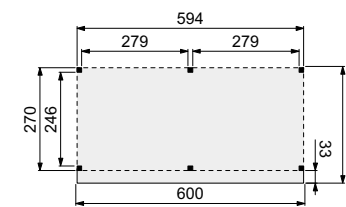

Wanden bestaan uit:

- Frame: douglas regelwerk 4,5x7 cm, lengte 250 of 400 cm
- Wandplanken: Zweeds rabat 1,2/2,7x19,5 cm, lengte 400 en 500 cm
- Bevestigingsmaterialen en handleiding.

U dient zelf de materialen op maat te zagen.