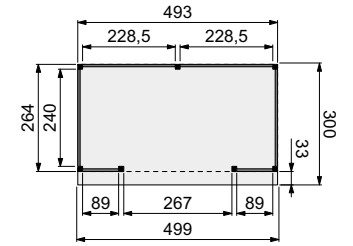

Buitenverblijf 500x270 cm

Funderingsmaat (bxh) 493x264 cm | buitenmaat (bxh) 499x300 cm | hoogte 260 cm

Basis onbehandeld, wanden zwart geïmpregneerd	1046185*
Basis kleurloos geïmpregneerd, wanden zwart geïmpregneerd	1046186*
Basis groen geïmpregneerd, wanden zwart geïmpregneerd	1046187*