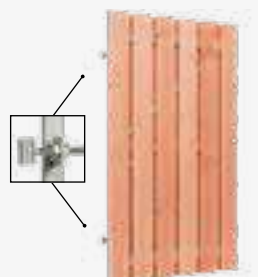

Redvision plankendeur
Verticaal

100x190 cm | 13 geschaafde planken, 1,6x14 cm | op verstelbaar stalen frame | Redvision geïmpregneerd | excl. hang- en sluitwerk

1046018