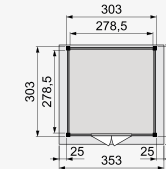

Zonder luifel

Met luifel 3 meter