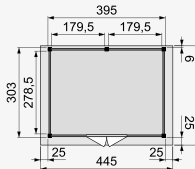

TUINHUIS PARELHOEN

(4x3 meter) met dubbele deur

Zonder luifel

Met luifel 3 meter

Met luifel 4 meter

	Funderingsmaat (bxh)	Buitenmaat dak (bxh)	Tuinhuis Parelhoen	Aluminium daktrim
Zonder luifel	395x303 cm	445x334 cm	1001806	1005855
Met luifel 3 meter	686x303 cm	736x334 cm	1001680	1005854
Met luifel 4 meter	778x303 cm	828x334 cm	1001683	1005854