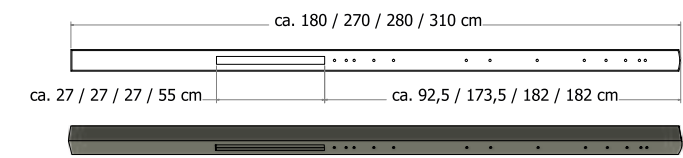

Kijk voor accessoires en bijpassende schermen op blz 42. >

STAMPBETONPALEN, ONGECOAT

Betonpalen	Antraciet	Grijs
10x10x180 cm, tussenpaal, t.b.v. toog- en rechtschermen 90 cm hoog (A306193 vuren, W08101 grenen en W14368 hardhout)	W13039	W13012
10x10x280 cm, tussenpaal, t.b.v. rechtschermen 180 cm hoog	W13035	W13015
10x10x310 cm, tussenpaal, t.b.v. rechtschermen 180 cm hoog t.b.v. 2 betonplaten	W13040	W13013
10x10x280 cm, hoekpaal, t.b.v. rechtschermen 180 cm hoog	W13041	W13023

STAMPBETONPLATEN, ONGECOAT

Betonplaten	Antraciet	Grijs
3,5x25x184 cm	W13037	W13017
3,5x25x225 cm	W13038	W13018