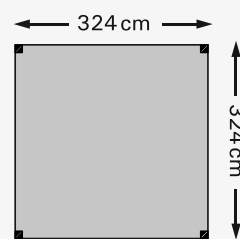

Douglas houtpakket
324x324 cm

T.b.v. harmonicadoek 290x300 cm

W12400