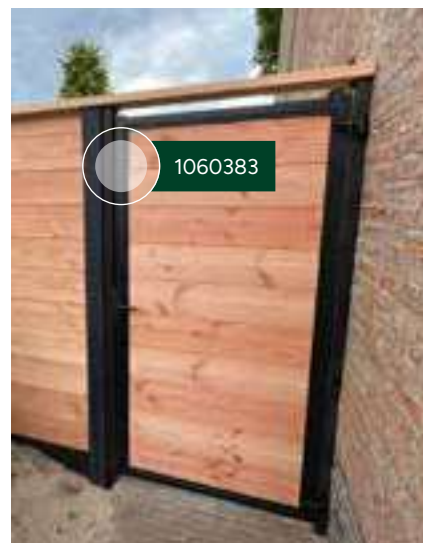

SCHERMEN

De betonpalen zijn te combineren met douglas, vuren of Redvision blokhutprofielen van 2,8 cm dikte. Deze kunt u los aanschaffen óf kies voor een Betowood bouwpakket!

BETOWOOD BOUWPAKKETTEN

14 blokhutprofielen 2,8x14,5 (13,2 werkend) x224 cm en 1 afdekkap 4,5x7x220 cm

Vuren, groen geïmpregneerd	W31660
Redvision OP=OP	1046023

10 blokhutprofielen 2,8x19,5 (18 werkend) x224 cm en 1 afdekkap 4,5x7x220 cm

Douglas, onbehandeld	W31672
Douglas, groen geïmpregneerd	W31673
Douglas, zwart gedompeld	W31676
Douglas, kleurloos geïmpregneerd	W31674

LOSSE BLOKHUTPROFIELEN

Douglas blokhutprofiel 2,8x19,5x224 cm, onbehandeld (10 profielen per scherm benodigd)	W31670
Douglas 2-zijdig triple profielplank 2,7x14,5x224 cm, onbehandeld (14 profielen per scherm benodigd)	1058462

ACCESSOIRES

LOSSE AFDEKKAPPEN

Douglas afdekkap 4,5x7x220 cm, onbehandeld	WP00145
Redvision afdekkap 4,5x7x220 cm, Redvision geïmpregneerd OP=OP	1046020

1 liter betoncoating

W32486

98,5x190 cm | incl. kokerprofiel, slot en beslagset | zwart gepoedercoat

NIEUW

1060383