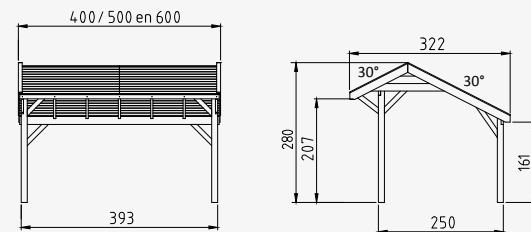

Douglasvision kapschuur Comfort