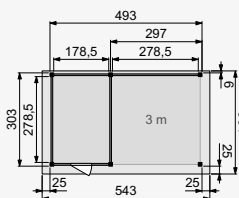

Met luifel 4 meter