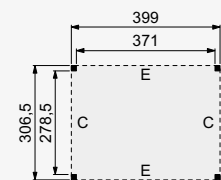

Buitenverblijf 400x300 cm

Funderingsmaat (bxh) 399x306,5 cm | buitenmaat (bxh) 399x306,5 cm | hoogte 245 cm | onbehandeld

1060624