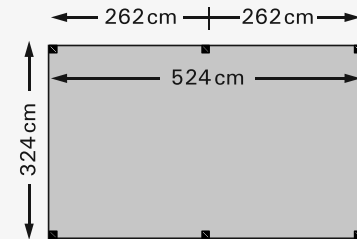

T.b.v. harmonicadoek 290x300 cm

W12400

Douglas houtpakket
324x424 cm

T.b.v. harmonicadoek 290x400 cm

W12403

Douglas houtpakket
324x524 cm

T.b.v. harmonicadoek 290x500 cm

W12405