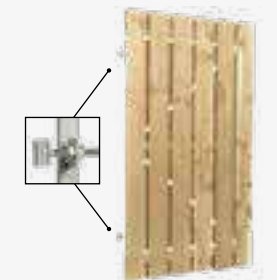

W306495

Jumbotoogscherm
18-planks

180x170/180 cm | geschaafde planken 1,5x14 cm | 15 planken op 3 tussenregels | groen geïmpregneerd | verticaal toepasbaar

W306207

Jumboscherm
17-planks

180x90 cm | geschaafde planken 1,5x14 cm | 15 planken op 2 tussenregels | groen geïmpregneerd | zowel verticaal als horizontaal toepasbaar

A306193

Jumbodeur
Toog

100x180 cm | geschaafde planken 1,5x14 cm | met uitgefreesd slotgat | op verstelbaar stalen frame | groen geïmpregneerd | excl. hang- en sluitwerk

OP=OP

W306309

Jumbodeur
Horizontaal

100x180 cm | geschaafde planken 1,5x14 cm | met uitgefreesd slotgat | op verstelbaar stalen frame | groen geïmpregneerd | excl. hang- en sluitwerk

W306310

Jumbodeur
Verticaal

100x180 cm | geschaafde planken 1,5x14 cm | met uitgefreesd slotgat | op verstelbaar stalen frame | groen geïmpregneerd | excl. hang- en sluitwerk