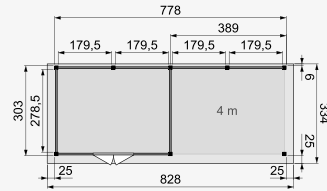

TUINHUIS PARELHOEN

(4x3 meter) met dubbele deur

Zonder luifel

Met luifel 3 meter

Met luifel 4 meter

	Funderingsmaat (bxh)	Buitenmaat dak (bxh)	Tuinhuis Parelhoen	Aluminium daktrim
Zonder luifel	395x303 cm	445x334 cm	1001806	1005855
Met luifel 3 meter	686x303 cm	736x334 cm	1001680	1005854
Met luifel 4 meter	778x303 cm	828x334 cm	1001683	1005854