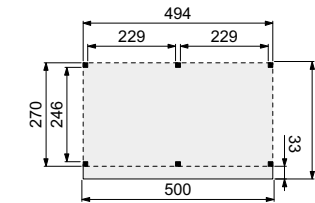

Buitenverblijf 500x270 cm

Funderingsmaat (bxh) 494x270 cm | buitenmaat (bxh) 500x306 cm | hoogte 260 cm

Onbehandeld **1023444**
Kleurloos geïmpregneerd **1022852***
Groen geïmpregneerd **1022853***