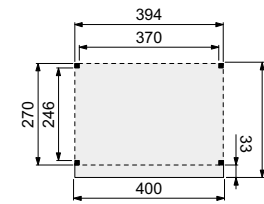

Buitenverblijf 400x270 cm

Funderingsmaat (bxh) 394x270 cm | buitenmaat (bxh) 400x306 cm | hoogte 260 cm

Onbehandeld **W40930**
Kleurloos geïmpregneerd **1022805***
Groen geïmpregneerd **W44930***