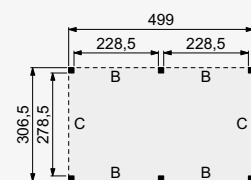

Buitenverblijf 500x300 cm

Funderingsmaat (bxh) 499x306,5 cm | buitenmaat (bxh) 499x306,5 cm | hoogte 245 cm | onbehandeld

1060625

DOUGLAS ZWEEDS RABAT WANDEN

Enkelzijdige wanden

- Frame van douglas regelwerk 4,5x7 cm
- Aan één kant bekleed met Zweeds rabat 1,5-3x19,5 cm, werkend 18 cm
- Inclusief bevestigingsmaterialen en handleiding