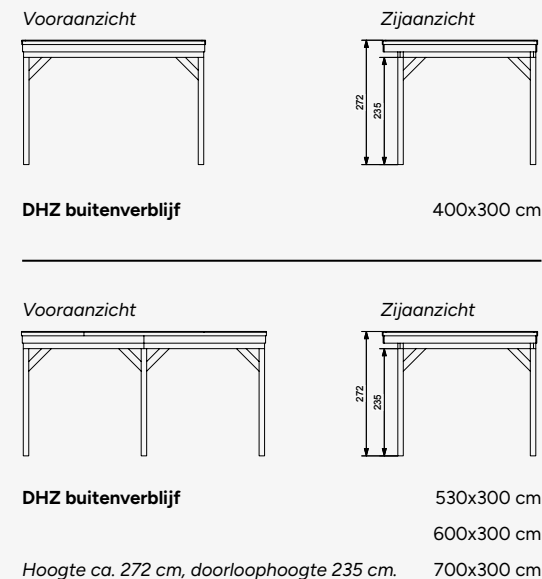

Alle onderdelen zijn exclusief voorbereiding.

ACCESSOIRES

Ventilatie-rooster

Voor het ventileren van het buitenverblijf | aluminium | 2 stuks

679337

Wanden bestaan uit:

- Frame: douglas regelwerk 4,5x7 cm, lengte 250 of 400 cm
- Wandplanken: Zweeds rabat 1,2/2,7x19,5 cm, lengte 400 en 500 cm
- Bevestigingsmaterialen en handleiding