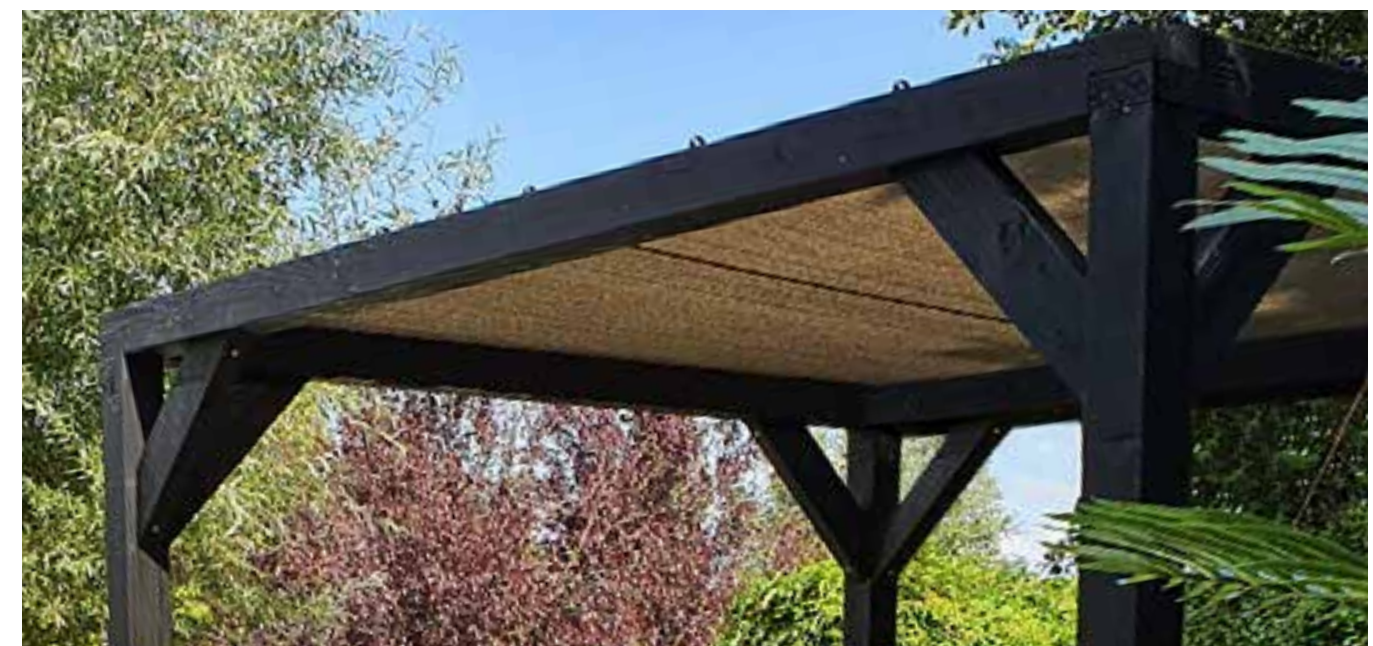

Vuren pergola's, zwart gedompeld

Alleen te gebruiken
in combinatie met de
vuren houtpakketten

Strakke schaduwdoeken

Onze strakke schaduwdoeken kennen veel voordelen. Zo zijn ze zeer makkelijk te monteren, resistent tegen UV-straling, hebben ze een hoge schaduwfactor, een hoge windreductie én ze zijn 100% recyclebaar.

HDPE | geweven met tape filament
(platte draden) | matte uitstraling

292x292 cm
292x392 cm

1052600
1052601

HDPE | geweven met mono en tape
filament (ronde en platte draden) |
licht glanzende uitstraling

292x292 cm
292x392 cm

1052598
1052599

De schaduwpergola is gemaakt van vurenhout dat eerst is geïmpregneerd en vervolgens zwart gedompeld.

Het houtpakket bestaat uit:

- Vuren staanders, 14x14 cm
- Vuren liggers, 14x14 cm
- Vuren schoren, 5,8x12 cm
- Bevestigingsmateriaal
- Opbouwbeschrijving

T.b.v. strak schaduwdoek 292x292 cm

1050424

T.b.v. strak schaduwdoek 292x392 cm

1050426