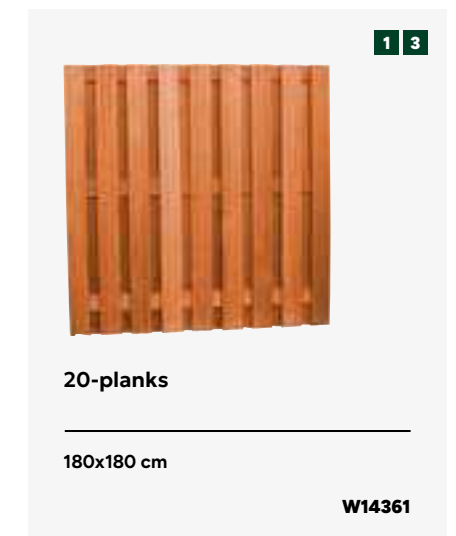

HARDHOUT

De schermen op deze bladzijdes zijn i.c.m. betonpalen alleen verticaal toepasbaar.
D.m.v. de nummers is aangegeven of het scherm geschikt is voor systeem 1, 2 en/of 3.