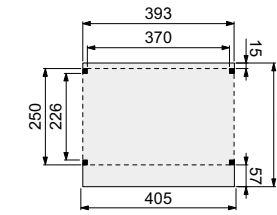

Kapschuur Comfort 400x250 cm

Funderingsmaat (bxh) 393x250 cm |
buitenmaat (bxh) 405x322 cm | hoogte 280 cm

Onbehandeld **1001877**
Kleurloos geïmpregneerd **1022906***
Groen geïmpregneerd **W44540M***

Kapschuur Comfort 500x250 cm

Funderingsmaat (bxh) 493x250 cm |
buitenmaat (bxh) 505x322 cm | hoogte 280 cm

Onbehandeld **1023446**
Kleurloos geïmpregneerd **1022907***
Groen geïmpregneerd **1022908***

Kapschuur Comfort 600x250 cm

Funderingsmaat (bxh) 593x250 cm |
buitenmaat (bxh) 605x322 cm | hoogte 280 cm

Onbehandeld **1023447**
Kleurloos geïmpregneerd **1022909***
Groen geïmpregneerd **1022910***

Wanden bestaan uit:

- Frame: douglas regelwerk 4,5x7 cm, lengte 250 of 400 cm
- Wandplanken: Zweeds rabat 1,2/2,7x19,5 cm, lengte 400 of 500 cm
- Bevestigingsmaterialen en handleiding

U dient zelf de materialen op maat te zagen.

Douglasvision kapschuur Comfort

De Douglasvision kapschuur Comfort wordt als kant-en-klaar bouw pakket geleverd. Het basispakket bestaat uit:

- Staanders geschaafd 12x12 cm
- Zweeds rabat planken voor de kopse spanten
- Ringbalken 4,5x16 cm
- Schoren 4,5x9,5 cm
- Dakbeschot 1,6x11,6 cm met een vellingkant
- Boeidelen 1,8x16 cm
- Afdeklijsten 1,8x8 cm
- Bevestigingsmateriaal en opbouwhandleiding
- Excl. dakbedekking

WANDEN