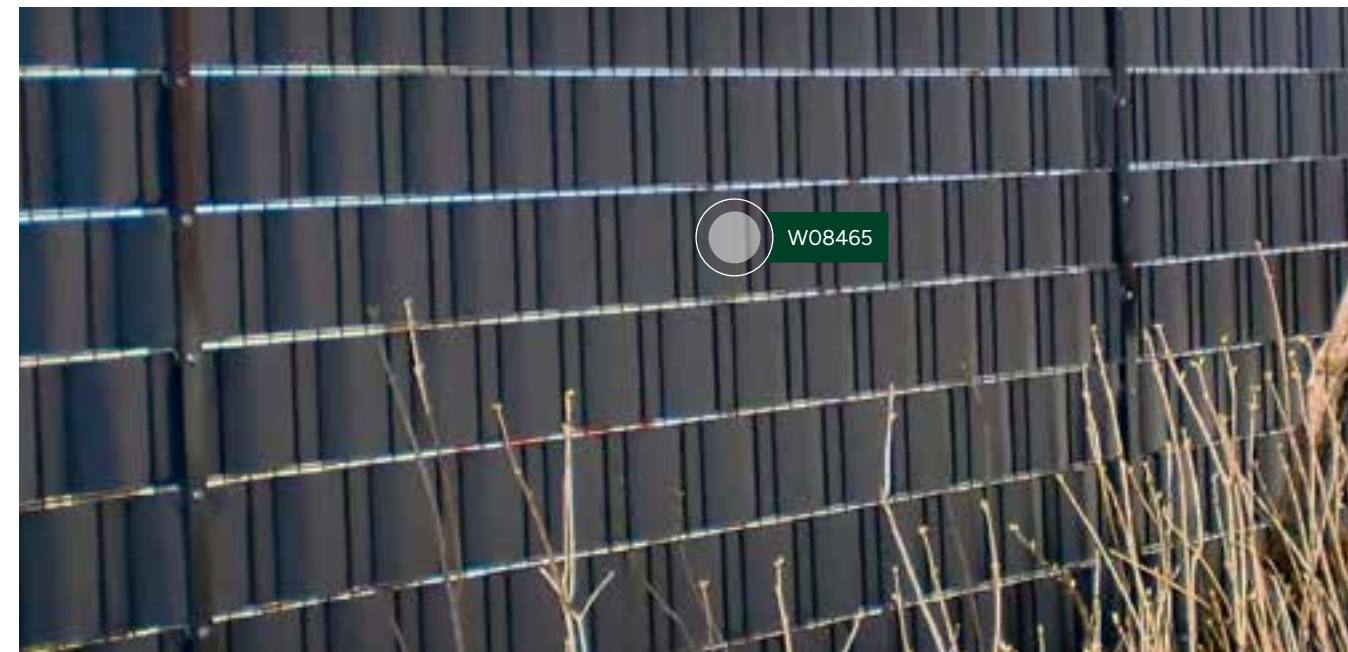

W08465

Dubbele staafmatten

Draaddikte 6/5/6 | maas 5x20 cm |
verzinkt en zwart gecoat (RAL9005)

250x103 cm **1052651**
250x183 cm **1052652**