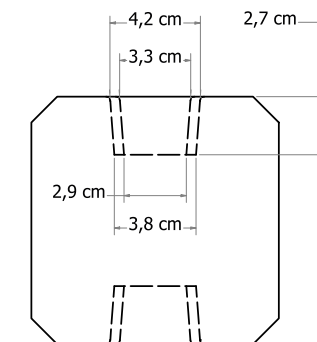

Sponning t.b.v. betonplaat ca. 4,2
cm loopt taps toe naar ca. 3,8 cm.