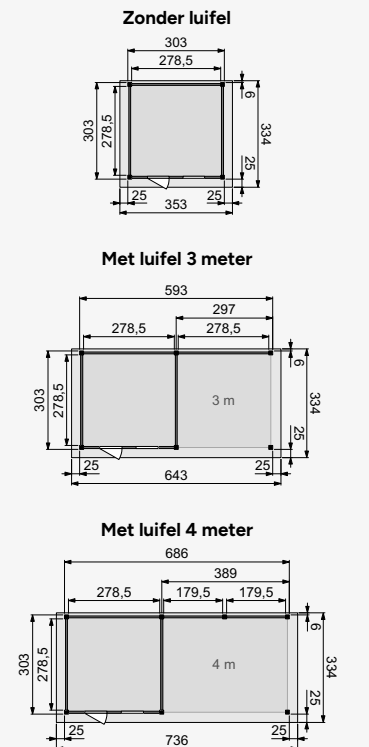

TUINHUIS ROEK (3x3 meter) met dubbele deur

	Funderingsmaat (bxd)	Buitenmaat dak (bxd)	Tuinhuus Raaf	Tuinhuus Roek	Aluminium daktrim
Zonder luifel	303x303 cm	353x334 cm	1004358	1004356	1005856
Met luifel 3 meter	593x303 cm	643x334 cm	1004368	1004360	1005854
Met luifel 4 meter	686x303 cm	736x334 cm	1004370	1004362	1005854