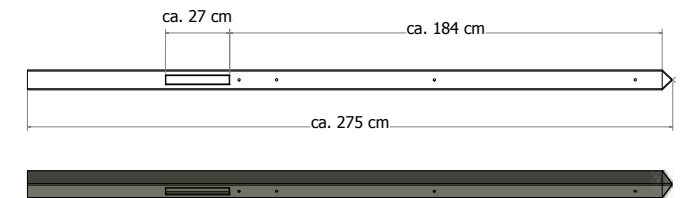

Kijk voor accessoires en bijpassende schermen op blz 42. >

|| LICHTGEWICHT BETONPALEN MET DIAMANTKOP, ONGECOAT

Betonpalen	Antraciet	Grijs
8,5x8,5x275 cm, tussenpaal	1022600	1022601
8,5x8,5x275 cm, eindpaal	1022602	1022603

Te verwerken in combinatie met rechte schermen (180x180 cm).

■ GLADDE BETONPLATEN, ONGECOAT

Ongecoate betonplaten	Antraciet	Grijs
3,5x24x184 cm	W13215	W13415
3,5x24x224 cm	W13218	W13417