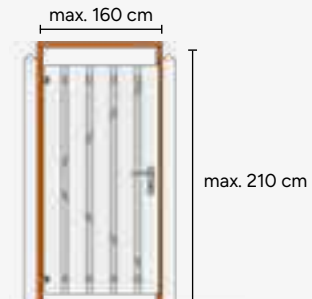

Hardhouten tuindeurkozijn
Universeel

Max. 160x210 cm | set bestaat uit 3 geschaafde regels, waarvan 1 verticale regel met aanslaglat | incl. bevestigingsmaterialen en handleiding | zwaardere uitvoering

W07537

7x3,5x180 cm | voorzien van sponning 4,9x1 cm | geschaafd | t.b.v. rechtschermen

W06840

SCHUTTING ACCESSOIRES

Bekijk alle accessoires, zoals deurbeslag, vanaf blz. 182. >