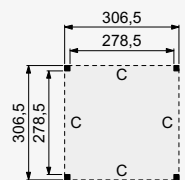

Buitenverblijf 300x300 cm

Funderingsmaat (bxh) 306,5x306,5 cm | buitenmaat (bxh) 306,5x306,5 cm | hoogte 245 cm | onbehandeld

1060623