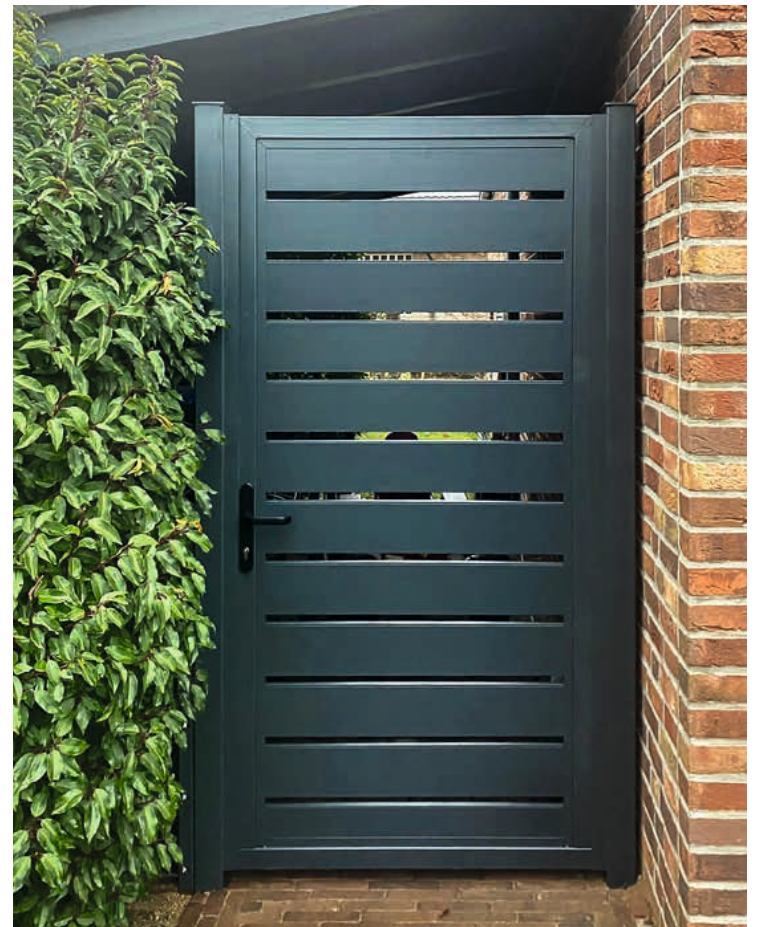

PAALKAP PVC 90 X 90 MM
Art.2758

AANSLAGLAT MET SLOTLIJST
L183cm
ANTRACIET: Art.2908
ZWART: Art.2909

BESLAGBEUGEL
voor montage op poortpaal
Art.2893

MAATWERK POORTEN

Als aanvulling op uw Boston tuinscherm, of als luxe poort voor uw oprit, bieden wij vanaf 2024 onze hoogwaardige maatwerkpoorten aan.