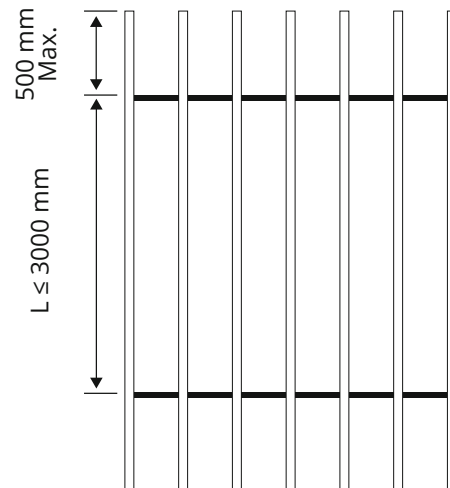

VERTICALE MONTAGE