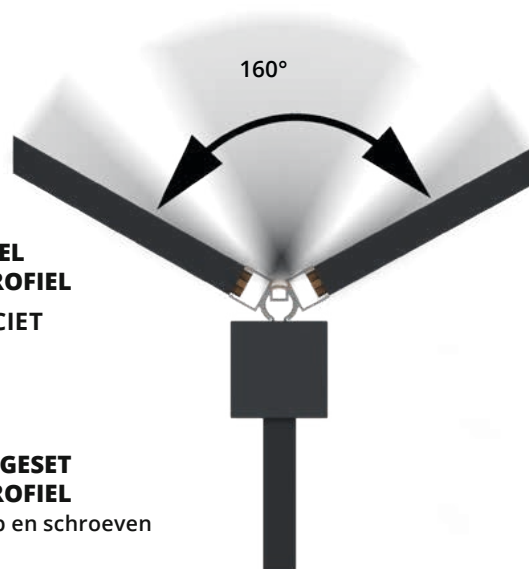

BEVESTIGINGSET VOOR MUURPROFIEL

12 schroeven + 2 kappen
in ANTRACIET / ZWART
Art.2646 / 2833

VARIABELE HOEKPROFIEL

VARIABEL HOEKPROFIEL

ANTRACIET
Art.2650

ZWART
Art.2884

**MONTAGESET
HOEKPROFIEL**
Afdekkap en schroeven
Art.2649

Het variabele hoekprofiel is een innovatieve toevoeging aan het BOSTON programma die het mogelijk maakt om hoeken naar wens te realiseren.

De hoek kan van 10 tot 170 graden worden gezet. Het variabele hoekprofiel bestaat uit twee delen. Het eerste deel wordt in de paalgroef geklikt en het tweede deel wordt hier overheen geschoven. Het hoekprofiel wordt gefixeerd en afgewerkt met schroeven en een kapje.