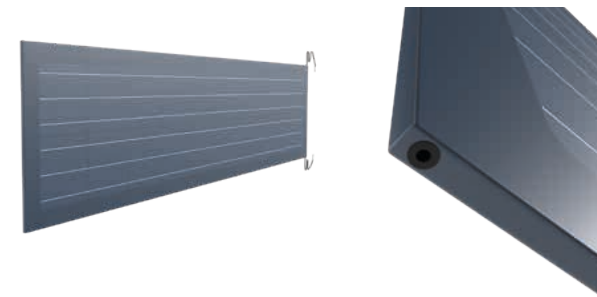

179 x 42,6 cm

Art.2851