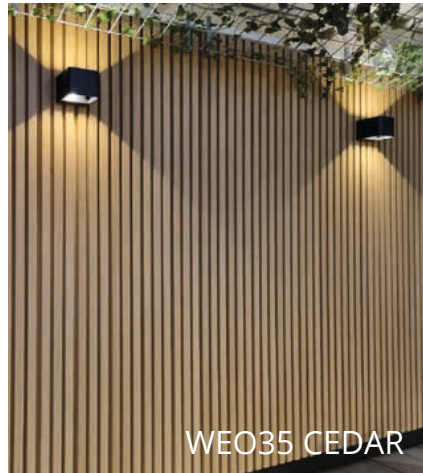

WEO35 IPÉ

WEO35 CEDAR