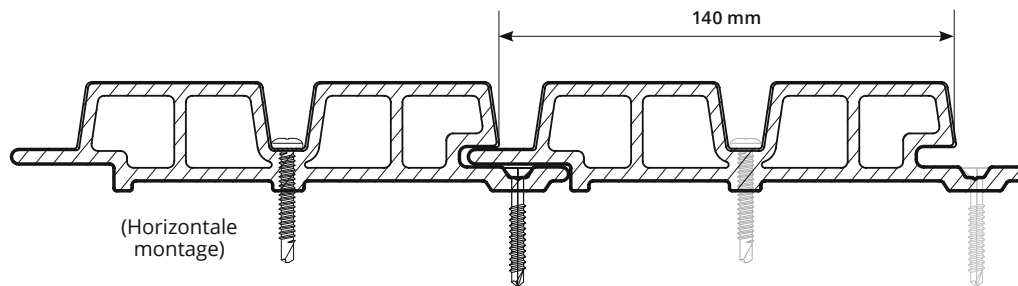

WEO® 35

VERTICALE MONTAGE

	2M90	3M90
SCHROEVEN / M2 (hart-op-hart afstand 600 mm)	12	12
SCHROEVEN / PROFIL (hart-op-hart afstand 600 mm)	5	7
PROFIELEN / M2	2.46	1.83

WEO® 60

VERTICALE MONTAGE

	2M90	3M90
SCHROEVEN / M2 (hart-op-hart afstand 600 mm)	12	12
SCHROEVEN / PROFIL (hart-op-hart afstand 600 mm)	5	7
PROFIELEN / M2	2.46	1.93