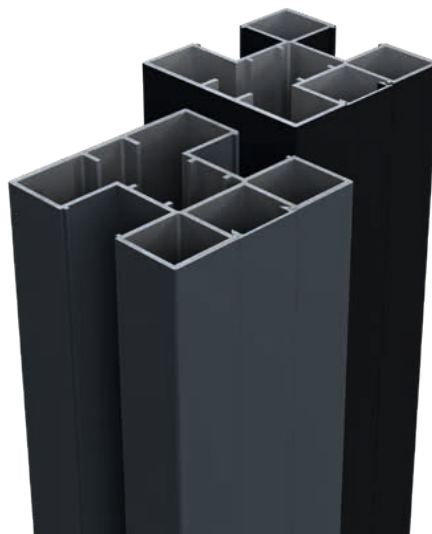

PALEN

PAAL ALU 75 X 75 X 1240 MM
ANTRACIET ART.2202

PAAL ALU 75 X 75 X 1900 MM
ANTRACIET ART.2546
ZWART ART.2878

PAAL ALU 75 X 75 X 2500 MM
ANTRACIET ART.2547
ZWART ART.2879

PAAL ALU 75 X 75 X 3000 MM
ANTRACIET ART.2337

PAAL ALU ACCESS
60 X 70 X 1900 MM
ANTRACIET ART.2834
ZWART ART.2826

PAAL ALU ACCESS
60 X 70 X 2500 MM
ANTRACIET ART.2835
ZWART ART.2827

AFMETINGEN	75x75mm	60x70mm
ALUMINIUMDIKTE	1,8 tot 2,2mm	1,6 tot 2,0mm
WINDBELASTING	120 km/u*	90 km/u*
90° HOEKMONTAGE	Opening voor hoek aanwezig	Aansluitprofiel voor hoekoplossing noodzakelijk
EINDPROFIEL	1x inbegrepen	
KLEUR	Antraciet RAL7016 en zwart RAL9005, gestructureerde poedercoating	
HOOGTES	124cm / 190cm / 250cm / 300cm	190cm / 250cm

* Windbelasting voor een gesloten tuinscherm met een maximale hoogte van 180cm