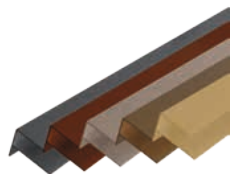

GARDENWALL - supermodern - alles is mogelijk!

CEDAR
Art.2768

TEAK
Art.2765

IPE
Art.2766

DARK GREY
Art.2767

LIGHT GREY
Art.2899

PROFIEL F ALUMINIUM
65 x 80 mm x 3 m

■ CEDAR | Art.2800
■ TEAK | Art.2797