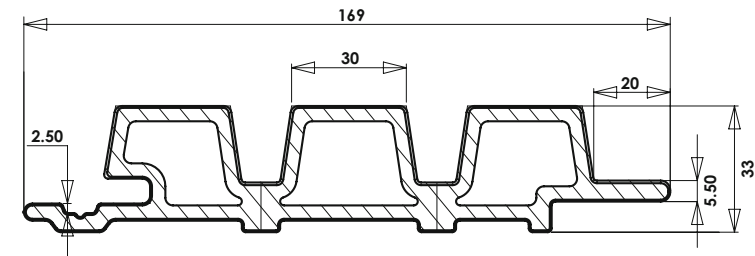

■ IPE | Art.2713

■ TEAK | Art.2712

■ DARK GREY | Art.2715

RVS SCHROEVEN A2 TORX 4.2 X 32 MM

Voor onzichtbare bevestiging

Art.2900 - set met 200 st. - XX,XX €/set

Art.2668 - set met 500 st. - 62,25 €/set

Lengte 2.9M