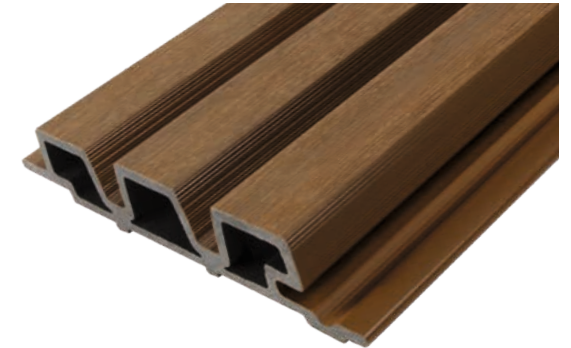

GARDENWALL

Dit is het nieuwe concept voor een moderne afwerking van uw tuin zonder zichtbare palen. Onze Gardenwall profielen zijn afgeleid vanuit ons gevelassortiment en creëren een unieke en moderne uitstraling in uw tuin of veranda. Horizontaal of verticaal gemonteerd, hoog of alleen als lage omheining, de keuze is aan u.

GARDENWALL - supermodern - alles is mogelijk!

■ CEDAR | Art.2800
■ TEAK | Art.2797

■ IPE | Art.2798
■ DARK GREY | Art.2799
■ LIGHT GREY | Art.2731

RVS SCHROEVEN SR2 MET GEKLEURDE KOP,
set met 100 stuks + bit
Voor afwerkingen en hoeken

■ CEDAR | Art.2716   ■ IPE | Art.2713
■ TEAK | Art.2712   ■ DARK GREY | Art.2715
■ LIGHT GREY | Art.2727

RVS SCHROEVEN A2 TORX 4.2 X 32 MM
Voor onzichtbare bevestiging

Art.2900 - set met 200 st.
Art.2668 - set met 500 st.