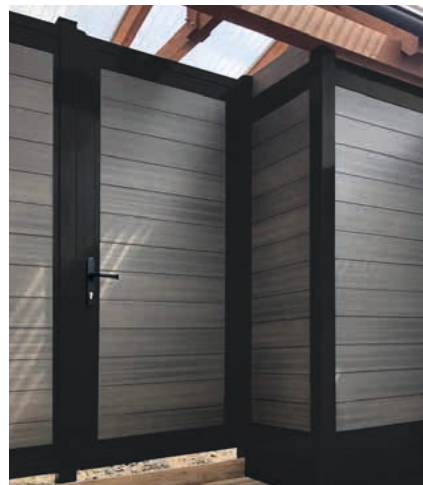

PAALKAP PVC 90 X 90 MM
Art.2758

AANSLAGLAT MET SLOTLIJST
L183cm
ANTRACIET: Art.2908
ZWART: Art.2909

BESLAGBEUGEL
voor montage op poortpaal
Art.2893

MAATWERK POORTEN

Als aanvulling op uw Boston tuinscherm, of als luxe poort voor uw oprit, bieden wij vanaf 2024 onze hoogwaardige maatwerkpoorten aan.