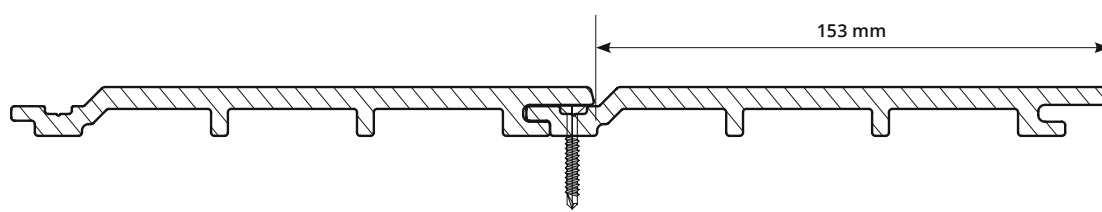

HORIZONTALE MONTAGE

NIEUW: LEVERBAAR VANAF ZOMER 2024

WEO® Essential

HORIZONTALE EN VERTICALE MONTAGE

	3M90
SCHROEVEN / M2 (hart-op-hart afstand 600 mm)	11
SCHROEVEN / PROFIL (hart-op-hart afstand 600 mm)	7
PROFIELEN / M2	1.68