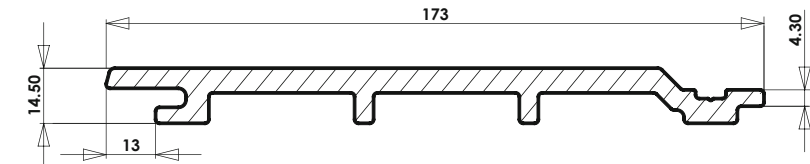

STARTPROFIEL U ALUMINIUM

25 x 0,7 mm x 3 m

Art.2441

Werkend oppervlak van 1 profiel	0,596 m²
Totale breedte	173 mm
Werkende breedte	153 mm
Standaard lengte	2900 mm

NIEUW: LEVERBAAR VANAF ZOMER 2024

Actuele prijzen