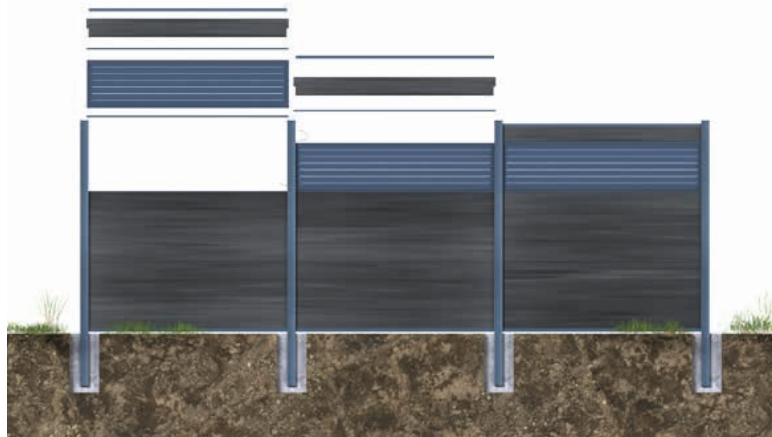

HELIOS

Haal energie uit
uw eigen tuin

Met de Helios modules, voorzien van zonnecollectoren, presenteert Fiberdeck® een belangrijke innovatie voor omheiningen en tuinschermen. Combineer tot 6 zonnemodules om uw eigen energie in de tuin op te wekken.

De zonnestralen worden door unieke techniek verticaal opgevangen. Dankzij een innovatieve montage methode zijn de kabels onzichtbaar.

Eén module vervangt drie schuttingprofielen van 21x160 mm

- ✓ **100 W OP 0,76 VIERKANTE METER**
- ✓ **STANDAARD AANSLUITING TYPE MC4/MC3**
- ✓ **GEÏNTEGREERDE RETOUR, ALLE KABELS BLIJVEN IN HET SCHERM.**
- ✓ **STANDAARDOMVORMER KAN WORDEN GEBRUIKT VOOR FEED-IN OF TUINGEBRUIK.**
- ✓ **ZEER EENVOUDIGE INSTALLATIE.**

SOLARMODULE HELIOS