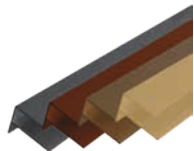

65 x 80 mm x 3 m | 68,50 €/st.

- CEDAR | Art.2800
- IPE | Art.2798
- TEAK | Art.2797
- DARK GREY | Art.2799

RVS SCHROEVEN SR2 MET GEKLEURDE KOP,

set met 100 stuks + bit | 31,25 €/set

Voor afwerkingen en hoeken