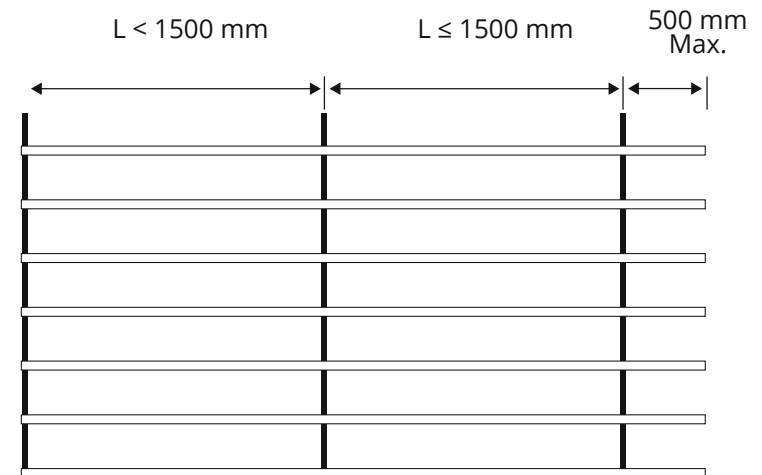

HORIZONTALE MONTAGE

NIEUW: LEVERBAAR VANAF ZOMER 2024

WEO® Essential

HORIZONTALE EN VERTICALE MONTAGE

	3M90
SCHROEVEN / M2 (hart-op-hart afstand 600 mm)	11
SCHROEVEN / PROFIL (hart-op-hart afstand 600 mm)	7
PROFIELEN / M2	1.68