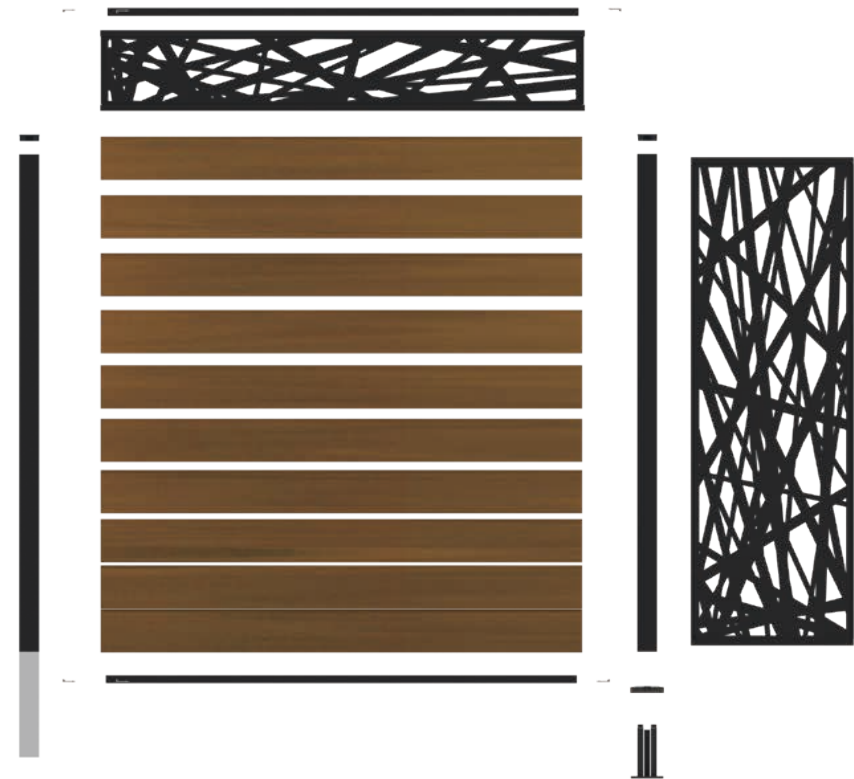

Actuele prijzen

SCHERMEN

VULLINGEN

DECOPANELEN

PALEN & ACCESSOIRES

POORTEN

PREMIUM

De Premium fence boards met de laatste co-extrusie technologie zijn UV bestendig en blijven nagenoeg gelijk van kleur, Daarnaast zijn ze ook gegarandeerd bestendig tegen rot en schimmel. Een dunne polymeerlaag beschermt de fence boards tegen vocht en zorgt ervoor dat uw tuinscherm waterdicht is. Varieer en combineer naar eigen smaak met de 5 natuurlijke kleuren in deze serie.

Tenslotte, om extra stevigheid aan het scherm toe te voegen, kunnen de WPC Premium fence boards worden versterkt met stalen stabiliseringslijsten.

CEDAR
Art.2777

DARK GREY
Art.2315

TEAK
Art.2317

IPÉ
Art.2314