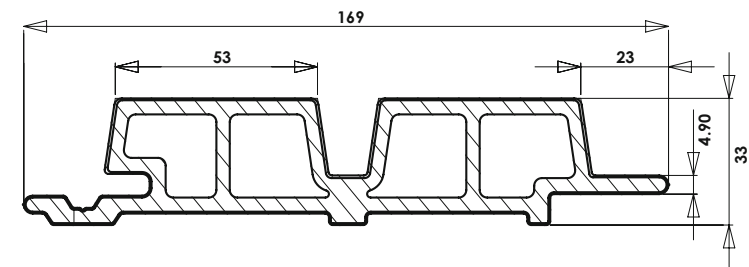

Lengte 2.9M	Lengte 3.9M
Werkend oppervlak van 1 profiel	0,406 m²	0,546 m²
Basisgewicht	14,5 kg/m²	14,5 kg/m²
Totale breedte	169 ± 3 mm	169 ± 3 mm
Werkende breedte	140 mm	140 mm

Actuele prijzen