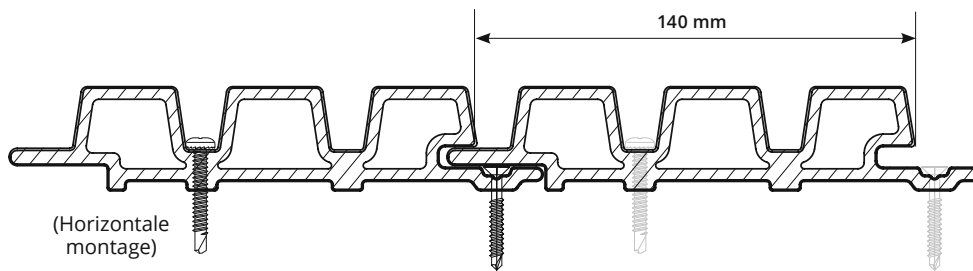

WEO® Essential

HORIZONTALE EN VERTICALE MONTAGE

	3M90
SCHROEVEN / M2 (hart-op-hart afstand 600 mm)	11
SCHROEVEN / PROFIL (hart-op-hart afstand 600 mm)	7
PROFIELEN / M2	1.68

WEO® 35

VERTICALE MONTAGE

	2M90	3M90
SCHROEVEN / M2 (hart-op-hart afstand 600 mm)	12	12
SCHROEVEN / PROFIL (hart-op-hart afstand 600 mm)	5	7
PROFIELEN / M2	2.46	1.83

WEO® 60

VERTICALE MONTAGE

	2M90	3M90
SCHROEVEN / M2 (hart-op-hart afstand 600 mm)	12	12
SCHROEVEN / PROFIL (hart-op-hart afstand 600 mm)	5	7
PROFIELEN / M2	2.46	1.93