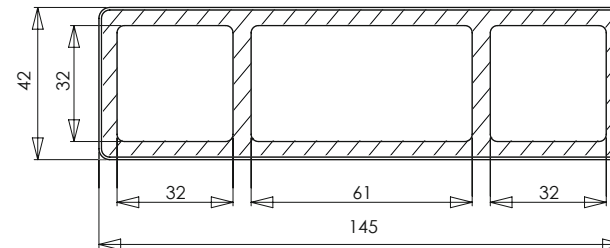

Gewicht per m1	1.25 kg
Totale breedte	60 mm
Totale hoogte	42 mm
Lengte	3.90 m

Gewicht per m1	2.90 kg
Totale breedte	145 mm
Totale hoogte	42 mm
Lengte	3.90 m

NIEUW: LEVERBAAR VANAF ZOMER 2024

Actuele prijzen