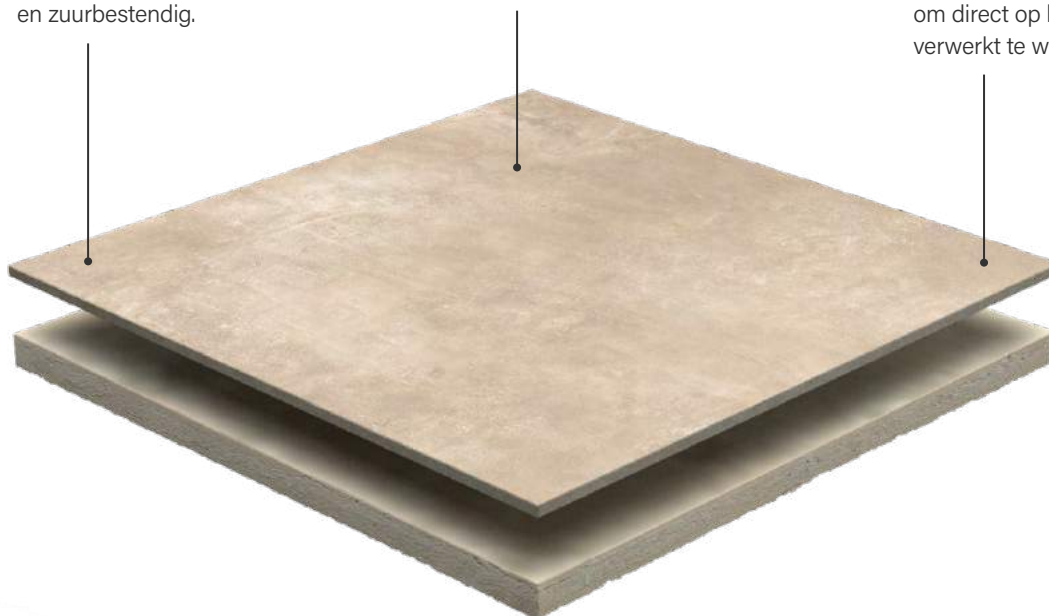

Doordat Kera Twice circa 5 centimeter dik is en voldoende gewicht heeft, kan Kera Twice verwerkt worden op een standaard zandbed. Kera Twice is hierdoor voordeliger te verwerken dan bijvoorbeeld 2 centimeter dikke keramische tegels en daardoor vriendelijk voor je portemonnee!

### Onderscheidend

Diverse formaten en talloze designs. Slijt- en krasbestendig, maar ook kleurvast, stroef R11 en zuurbestendig.

### Eenvoudig te verwerken

Door de combinatie van keramiek en beton heeft Kera Twice voldoende gewicht om direct op het zandbed verwerkt te worden.

STROEFHEID R11

KLEURVAST KRASVAST SLIJTVAST

VLEKBESTENDIG VORSTBESTENDIG ZUURBESTENDIG