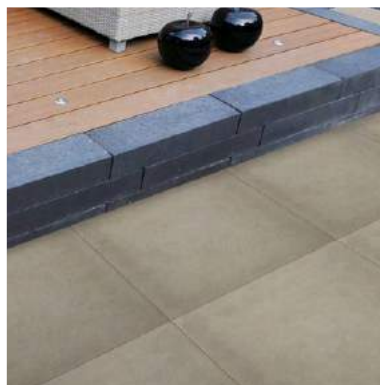

Jouw tuin, jouw trend!

Optimum, een tuintegel van topkwaliteit, biedt niet alleen duurzaamheid maar ook een levendige uitstraling met een natuurlijk karakter, dankzij de aanwezigheid van kleurechte mineralen in de deklaag.

Bij de afwerking van Optimum komt het totaalplaatje tot leven. Gebruik bijvoorbeeld de King-Assistent voegkruisjes van 2 mm om een strak lijnenspel te creëren, waardoor de schoonheid van de tegels nog meer naar voren komt. Voor tegels zonder facet is het King-Assistent voegmiddel premium de perfecte keuze om een naadloze afwerking te garanderen.

Laat Optimum schitteren in je buitenruimte door het te combineren met een looppad voorzien van Romano Punto, wat zorgt voor een prachtig samenspel van verschillende bestratingstijlen. Met Optimum heb je de keuze uit twee kleurnuances, waardoor je de perfecte match kunt vinden die aansluit bij jouw persoonlijke smaak en de algehele sfeer van je tuin. Laat je inspireren door de veelzijdigheid van Optimum en geef je buitenruimte een tijdloze en stijlvolle uitstraling.

De Optimum Tuintegels formaat 50 x 50 x 5 cm produceren wij met een andere randafwerking en nuanciering dan het formaat 60 x 60 x 4 cm.

Verkrijgbaar in de volgende formaten:

50 x 50 x 5 cm

60 x 60 x 4 cm