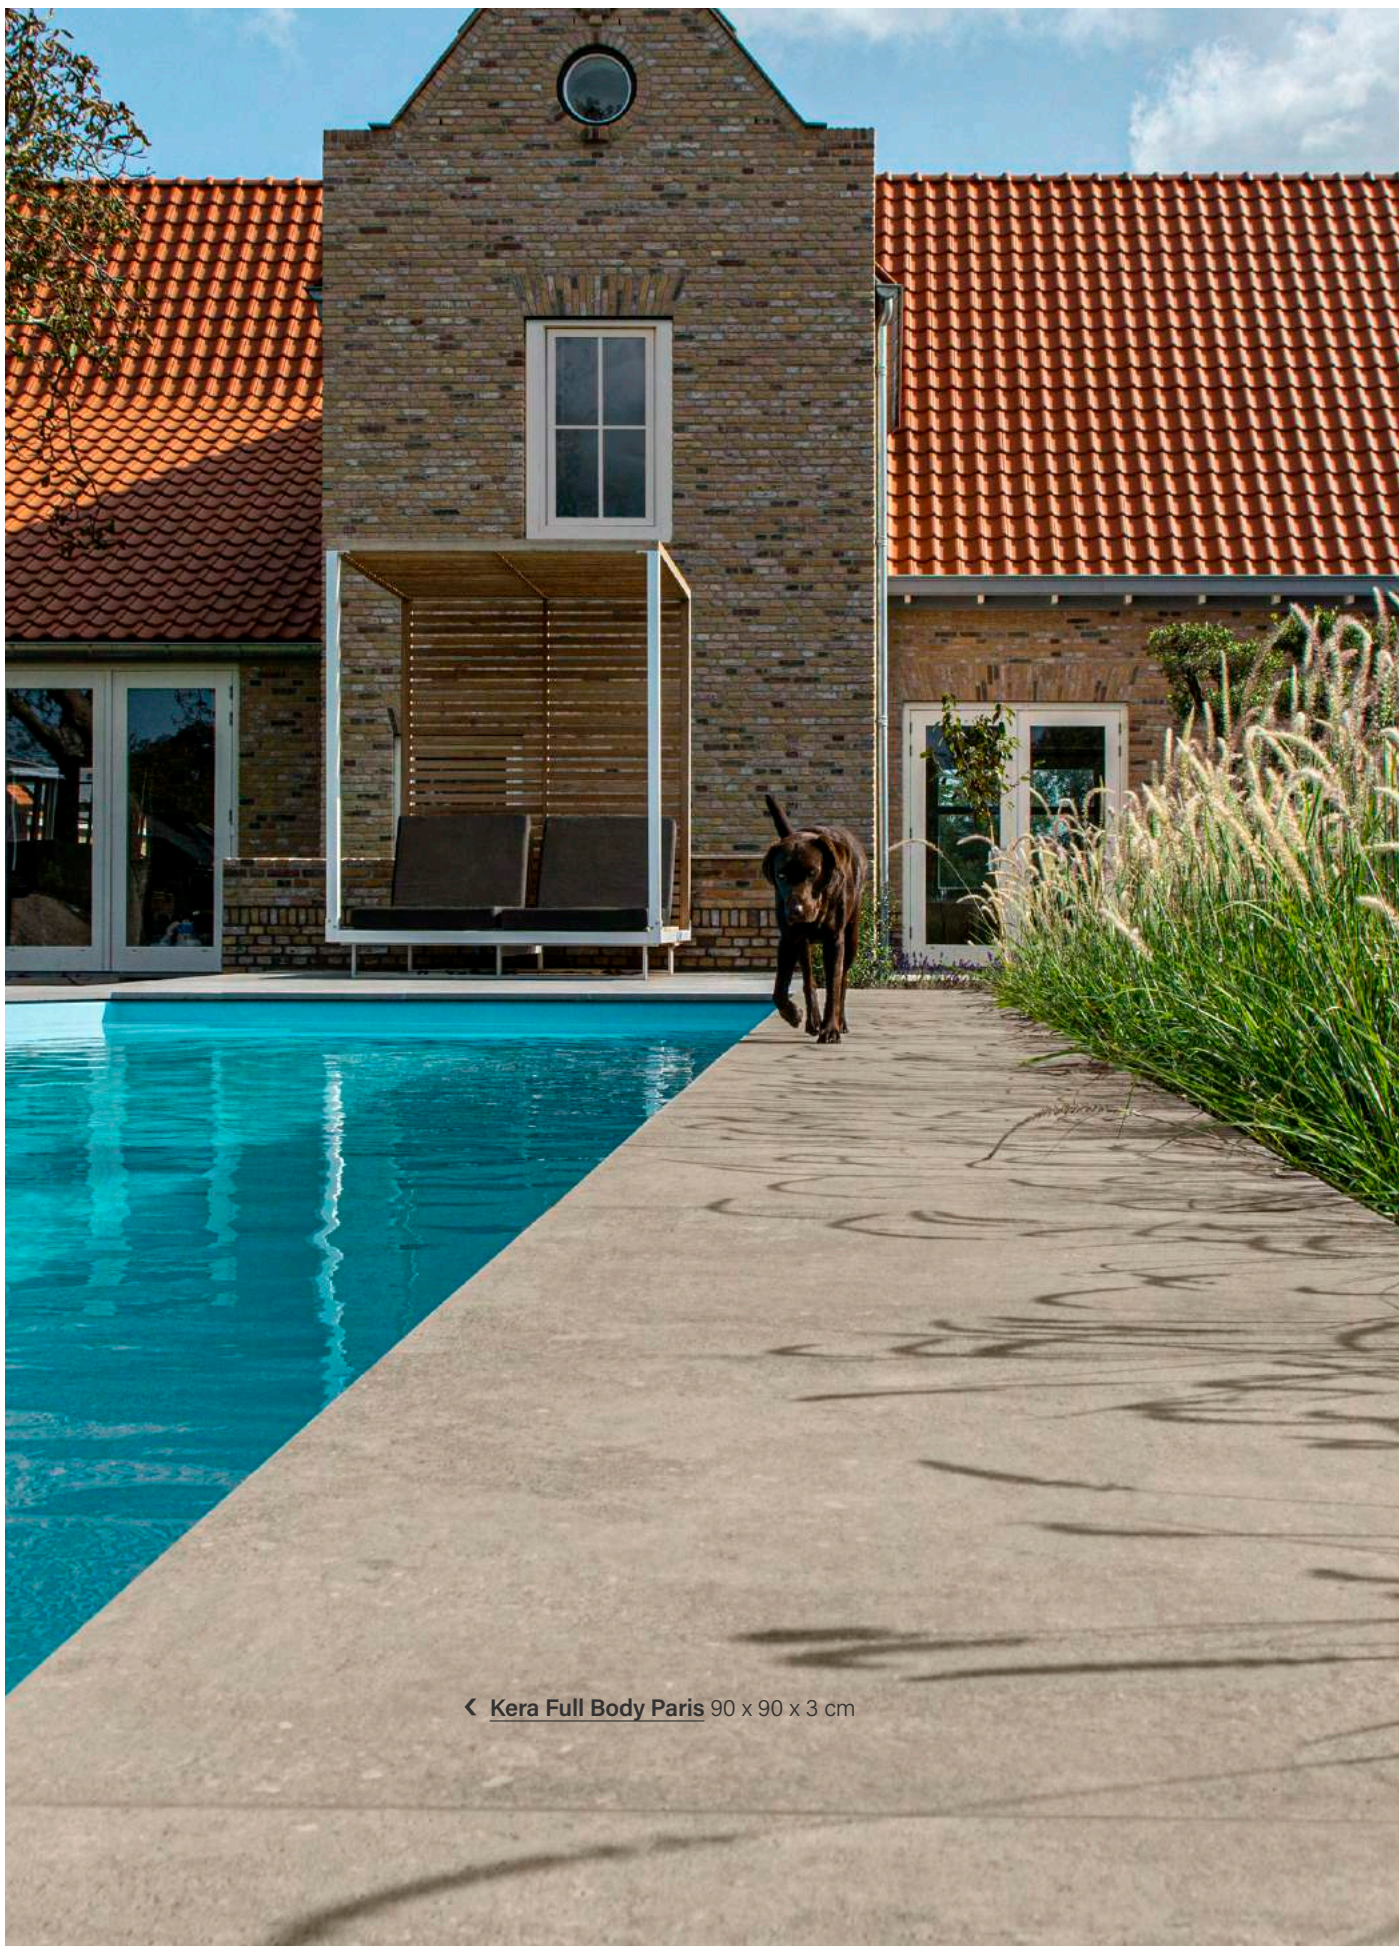

## Kortrijk

Art. nr.	Varianten	Formaat	Prijs (m <sup>2</sup> )
2000716	12	60 x 60 x 3 cm	51,95

← **Kera Full Body Bastogne** 60 x 60 x 3 cm

◀ Kera Full Body Paris 90 x 90 x 3 cm