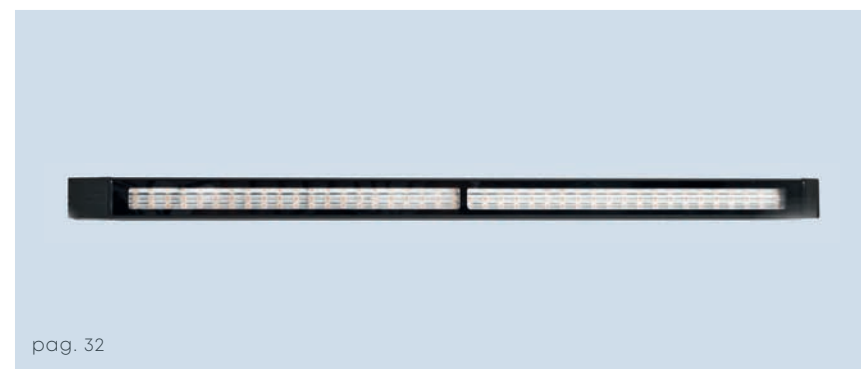

pag. 71

pag. 32