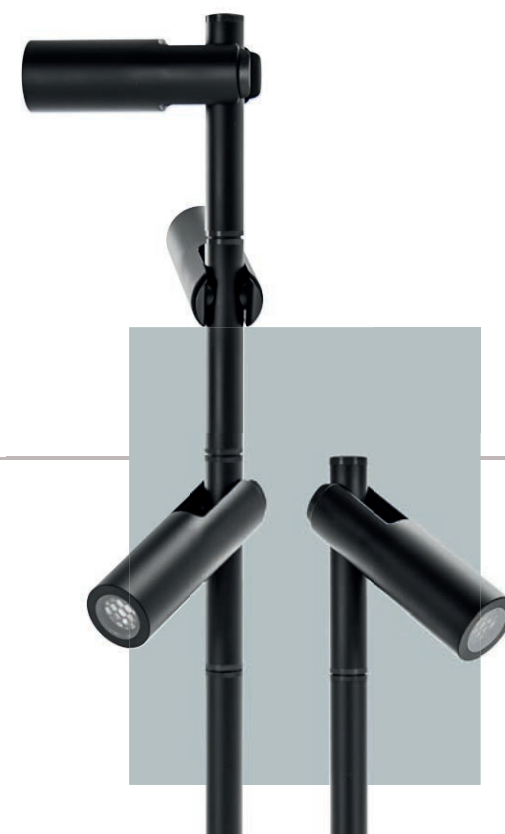

PRODUCTGROEP

BUITEN SPOTS

AIM

Lichtsterkte: laag

MICRO SCOPE

Lichtsterkte: laag

MINI SCOPE

Lichtsterkte: midden

SCOPE

Lichtsterkte: hoog

BIG SCOPE

Lichtsterkte: hoog

SMART SCOPE TONE

Lichtsterkte: hoog

MINI SCOPE DUO

Lichtsterkte: laag

SUB

Lichtsterkte: midden

AIM

Vermogen	1,20 W
Installatiewaarde	2,10 VA
Kleurtemperatuur	3000 K
CRI	95
IP	67
Hoogte	160 mm | 400 mm | 800 mm

*Samen te stellen met losse lichtbronnen.