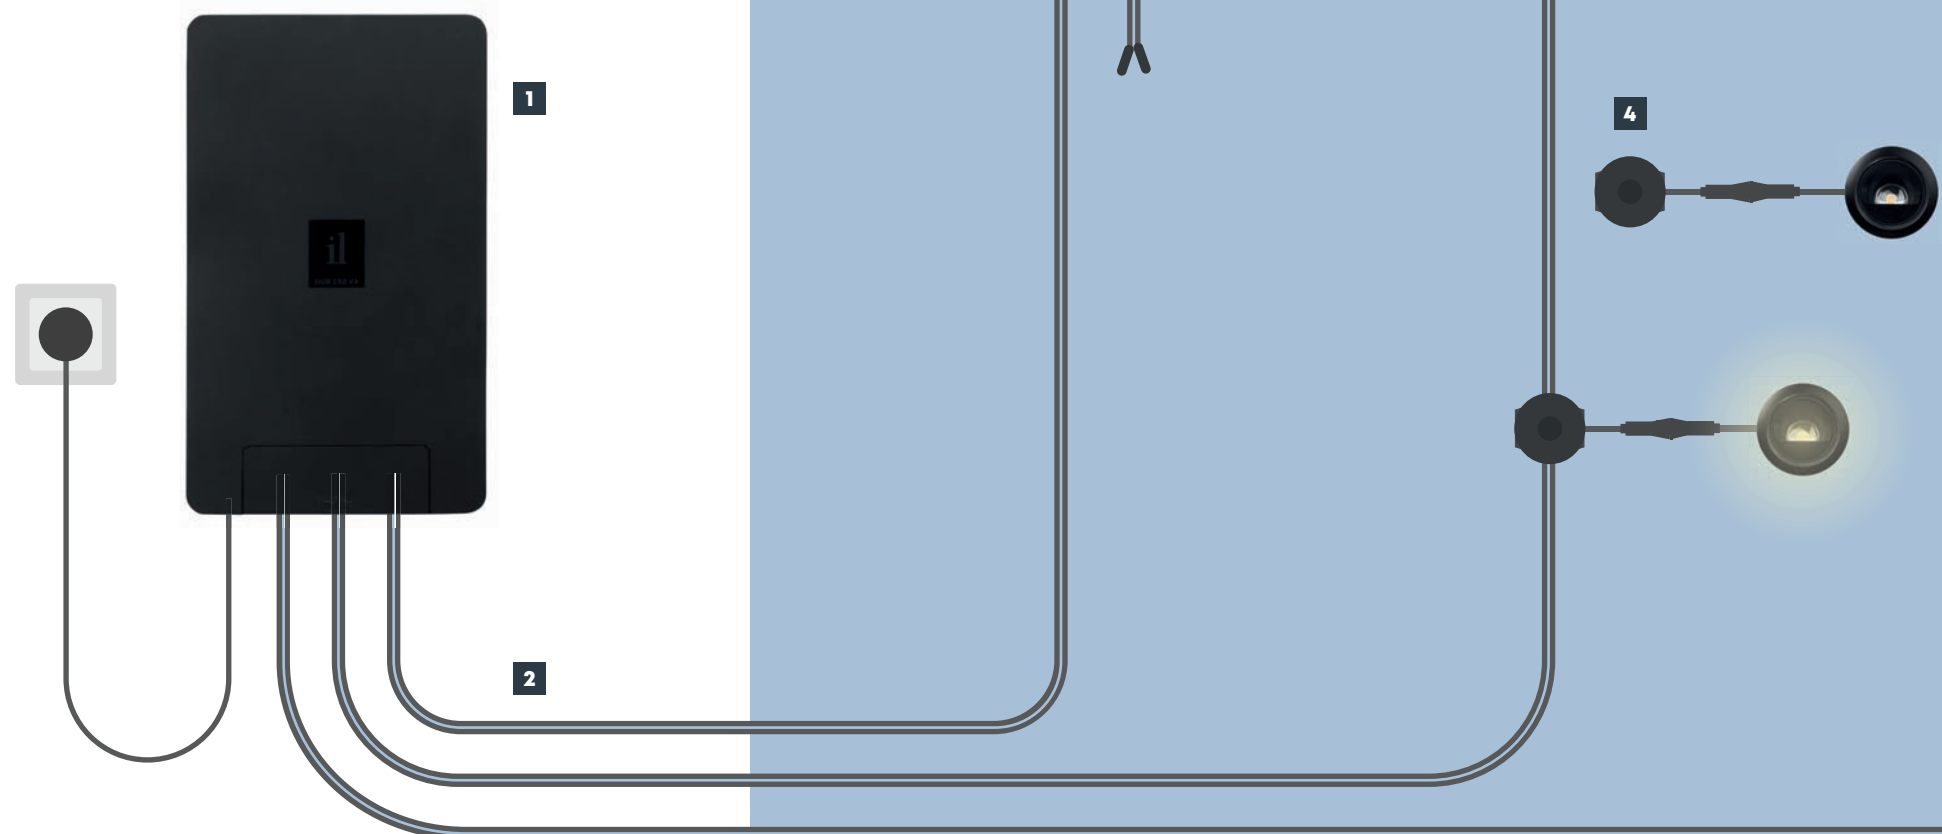

HUBS ¹

HUB is een transformator die de verlichting in de tuin aanstuurt. Er is keuze uit vier verschillende HUBs: HUB-50, HUB-100 en SMART HUB-150 en SMART HUB-300. Tel de VA waarde van je verlichting bij elkaar op om te weten welke transformator geschikt is voor jouw tuin.

KABELS ²

Vanuit de transformator wordt de kabel uitgerold en langs de armaturen geleid. Je kunt kiezen uit twee soorten: de 14/2 en de 10/2 kabel.

KABELS SPLITSEN ³

Wil je de kabel splitsen of aftakken? Gebruik dan een kabelverbinder (CC-2) en binnen een handomdraai heb je het kabelplan gesplitst.

INSTALLATIE VOORSCHRIFTEN

Monteer HUB minimaal 50 cm van de grond - vrij van neerslag - bijvoorbeeld in huis, de schuur of de overkapping. Wanneer je HUB toch buiten wilt plaatsen, gebruik dan altijd een PROTECTOR. Zonder gebruik van een PROTECTOR vervalt de garantie.

EASY-LOCK ⁴

Ieder armatuur wordt geleverd met een EASY-LOCK. Hiermee verbind je het armatuur op een willekeurige plek met de hoofdkabel.

ACCESSOIRES ⁵

Is de kabel van een in-lite armatuur te kort? Gebruik dan verlengkabels. Ook handig is de splitter waarmee je twee armaturen aansluit op één verlengkabel.

EINDE KABEL ⁶

De kabel kan op een willekeurige plek eindigen en hoeft geen gesloten systeem te vormen. Het uiteinde van de kabel werk je af met de meegeleverde afdekdopjes, zodat er geen vocht bij kan en de uiteinden niet tegen elkaar aan komen. Dit voorkomt kortsluiting.