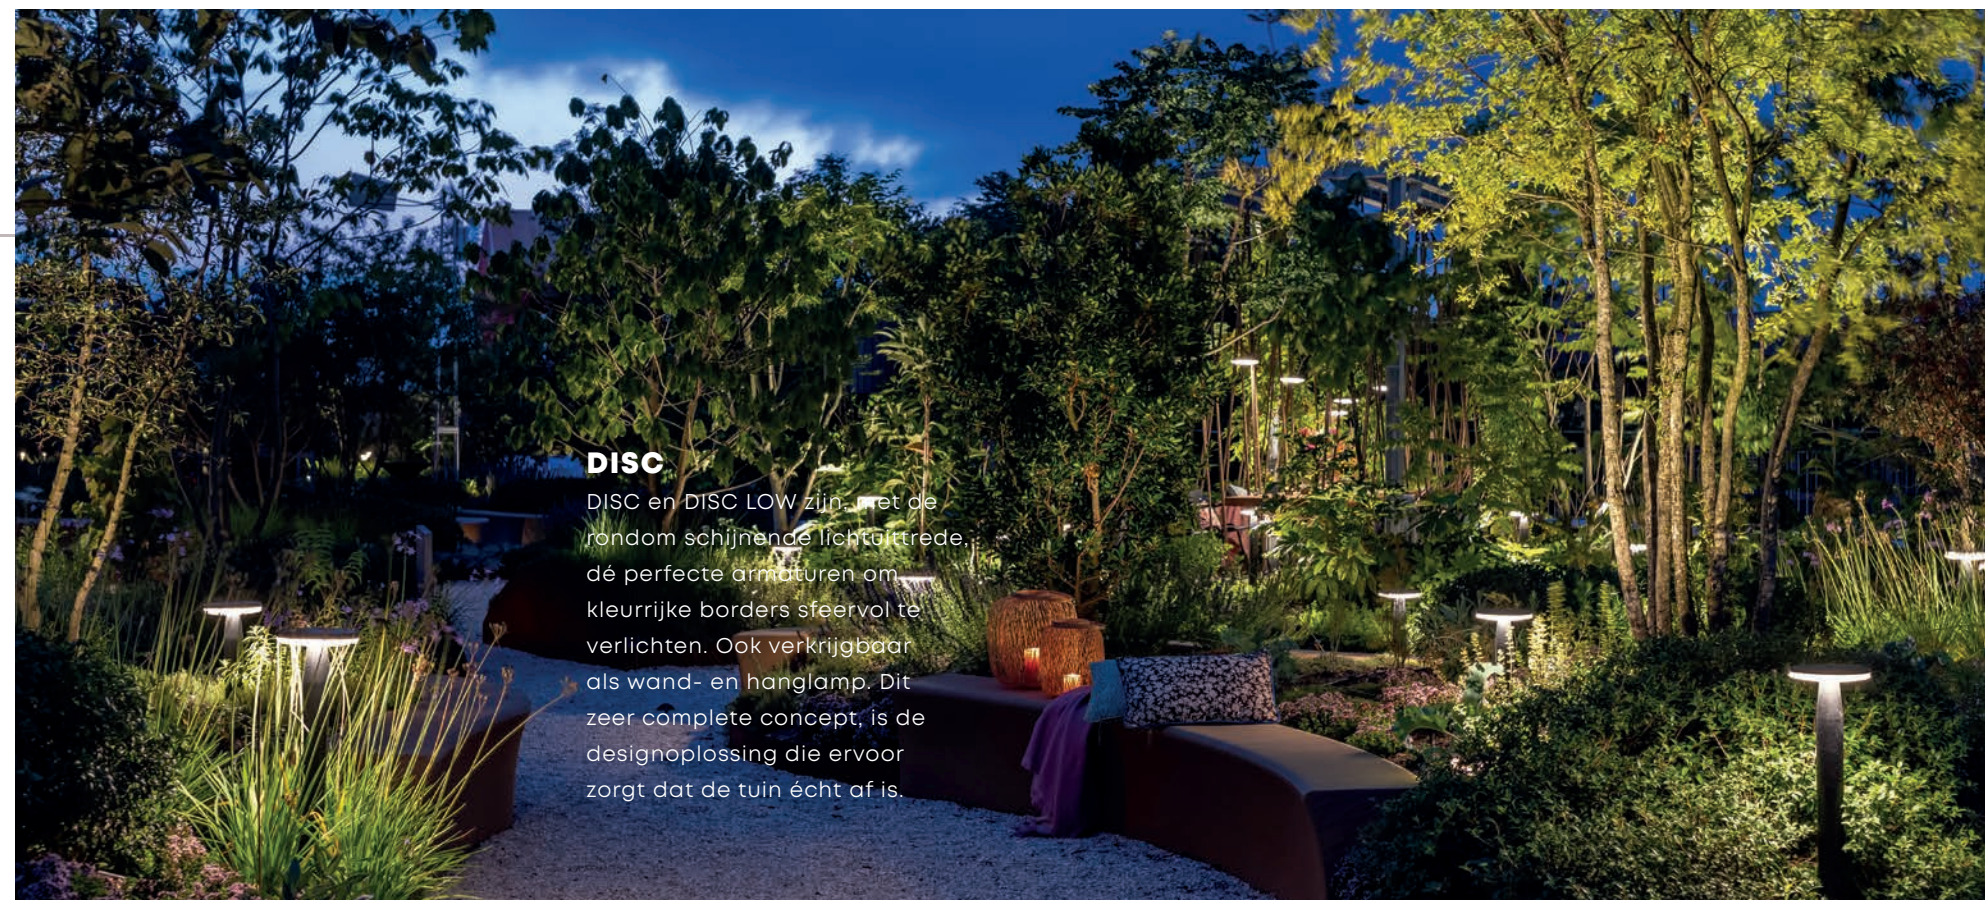

DISC

DISC en DISC LOW zijn met de rondom schijnende lichtgitterde dé perfecte armaturen om kleurrijke borders sfeervol te verlichten. Ook verkrijgbaar als wand- en hanglamp. Dit zeer complete concept, is de designoplossing die ervoor zorgt dat de tuin écht af is.