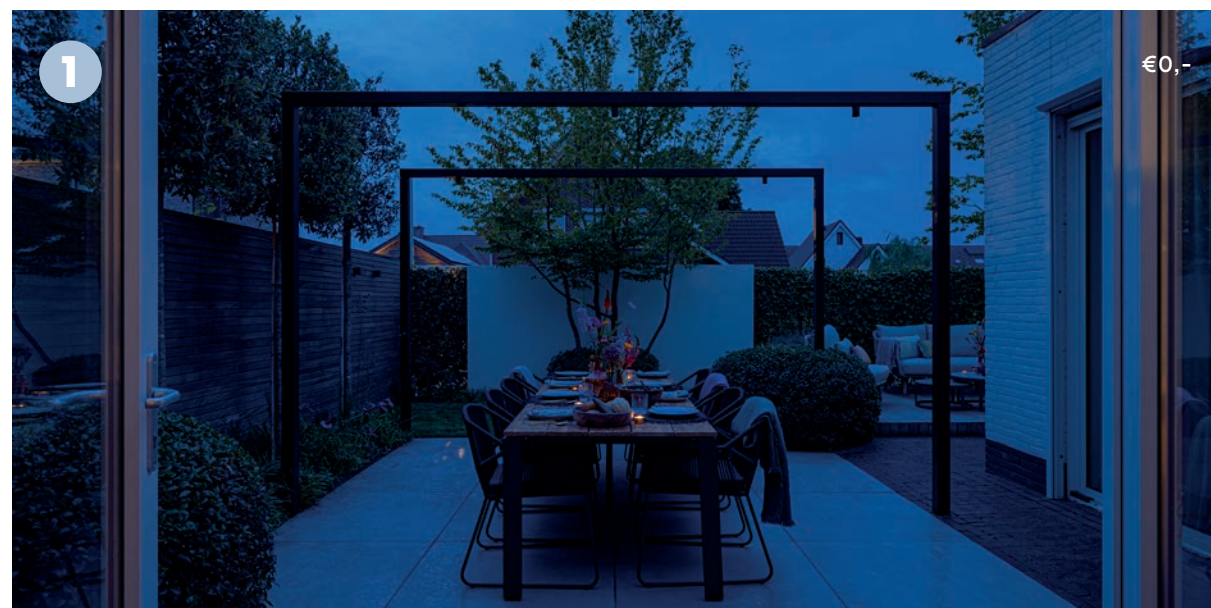

# OPBOUW TUINEN

IN FASES

Met het unieke in-lite systeem is het mogelijk om de verlichting stap voor stap uit te breiden. Begin met het aanleggen van voldoende kabels in je tuin en gedurende de tijd sluit je telkens enkele nieuwe armaturen aan. Zo ontstaat binnen de kortste keren jouw droomtuin!