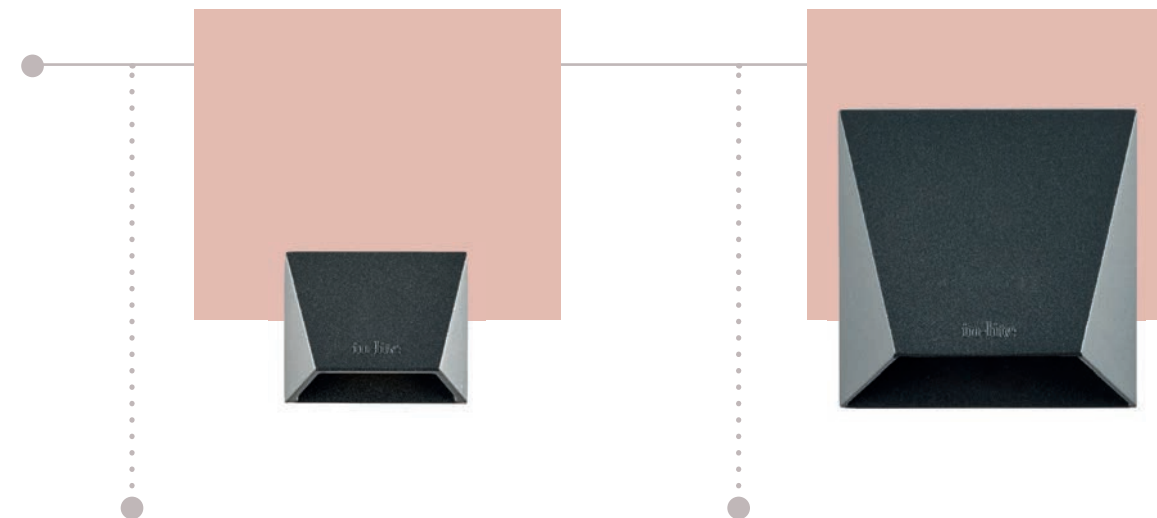

### WEDGE SLIM

Vermogen	1,00 W
Installatiewaarde	1,00 VA
Kleurtemperatuur	2800 K
CRI	96
IP	55
Kleur	■
Breedte	200 mm