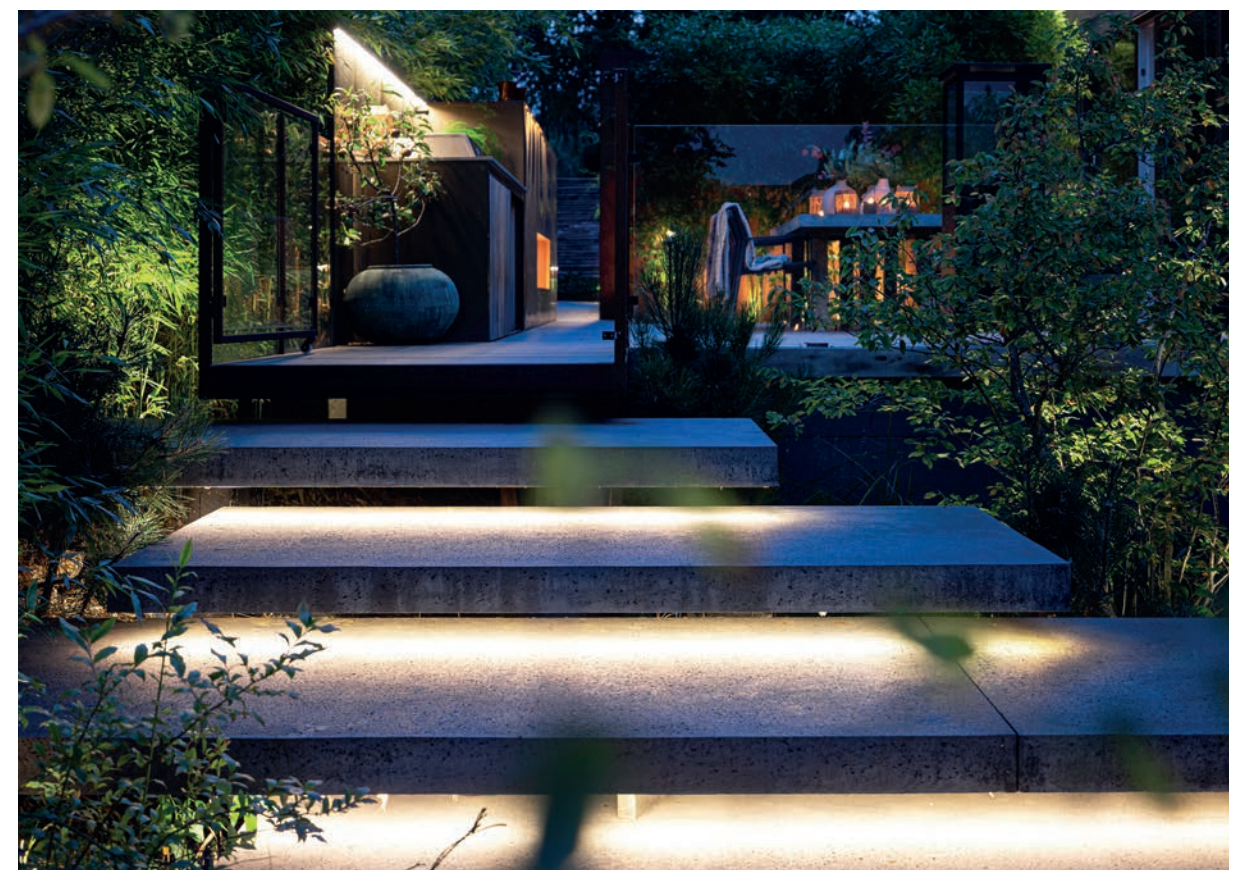

Strak of liever organische vormen? Alles is mogelijk met de flexibele vorm van EVO FLEX. De Smart-variant is dimbaar via de in-lite app. Verkrijgbaar in 1, 2 en 3 meter.

EVO FLEX
SMART EVO FLEX

Vermogen 2,50 | 4,50 | 10,00 W
Installatiewaarde 4,50 | 7,50 | 14,50 VA
Kleurtemperatuur 3100 K
CRI 95
IP 68
Verkrijgbaar in 1, 2 en 5 meter