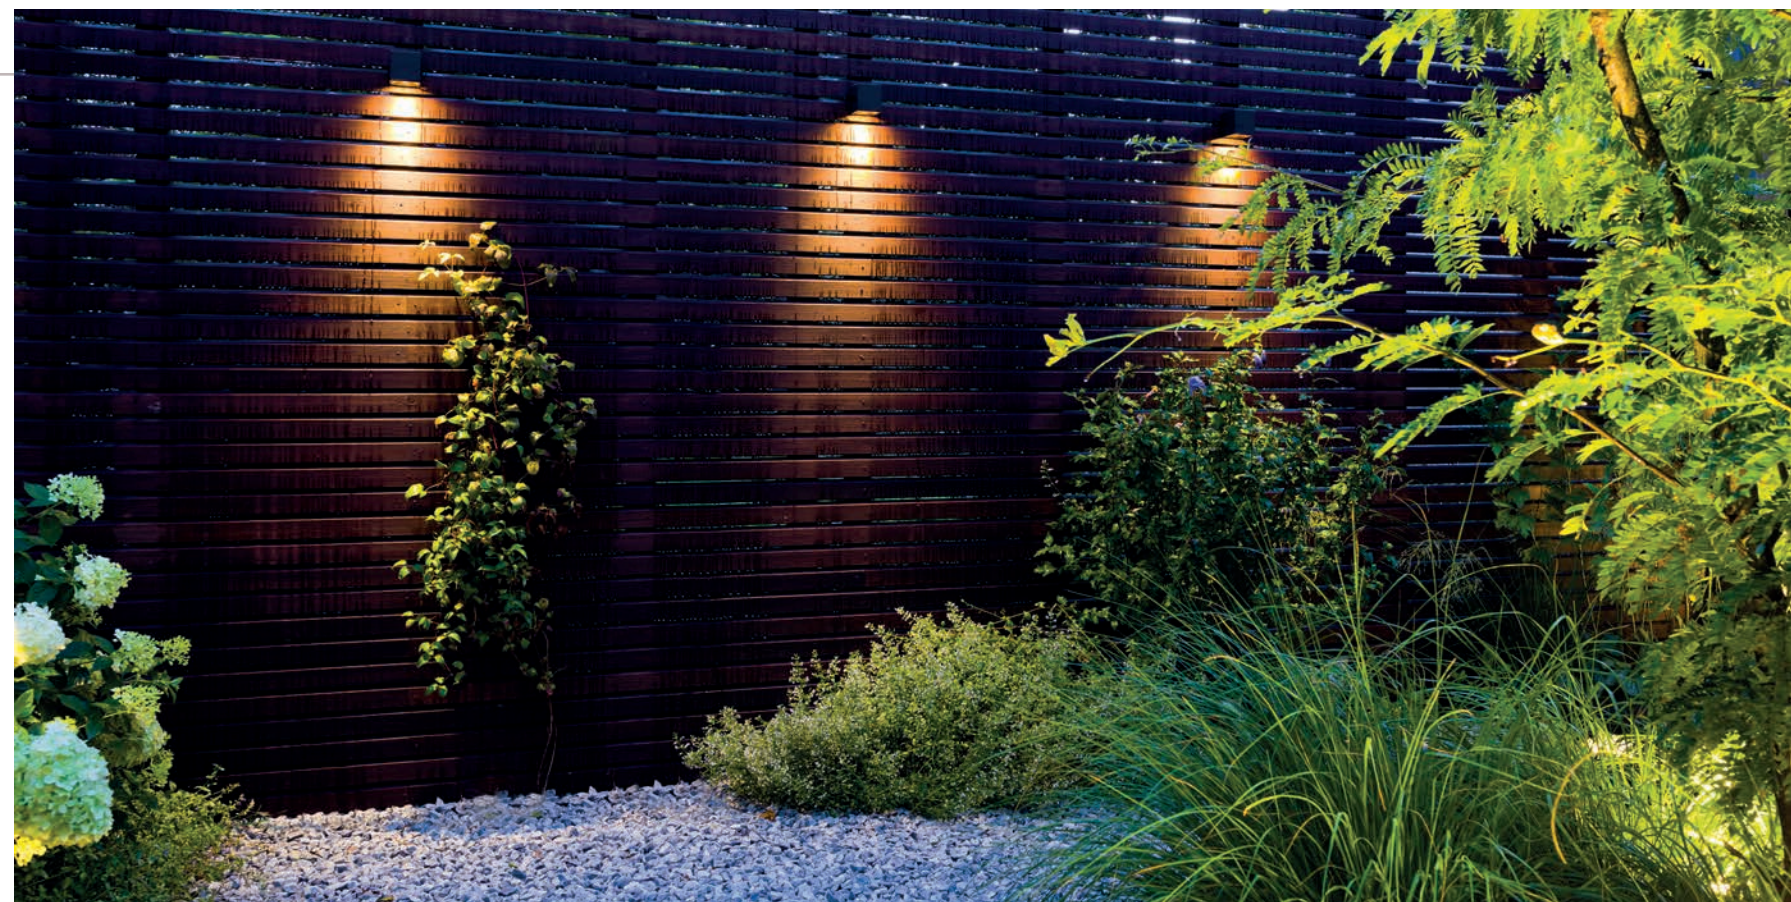

EVO DOWN

Vermogen	2,00 W
Installatiewaarde	2,10 VA
Kleurtemperatuur	2950 K
CRI	95
IP	53
Kleur	■
Breedte	520 mm

EVO DOWN 100-230v

Vermogen	4,50 W
Installatiewaarde	11,50 VA
Kleurtemperatuur	3000 K
CRI	92
IP	55
Kleur	■
Hoogte	300 mm

*Dit armatuur is dimbaar

CUBID

Vermogen	0,60 W
Installatiewaarde	0,60 VA
Kleurtemperatuur	2800 K
CRI	93
IP	55
Kleur	■ ■ ■
Hoogte	50 mm

BIG CUBID

Vermogen	1,00 W
Installatiewaarde	2,00 VA
Kleurtemperatuur	2900 K
CRI	93
IP	55
Kleur	■ ■ ■
Hoogte	72 mm