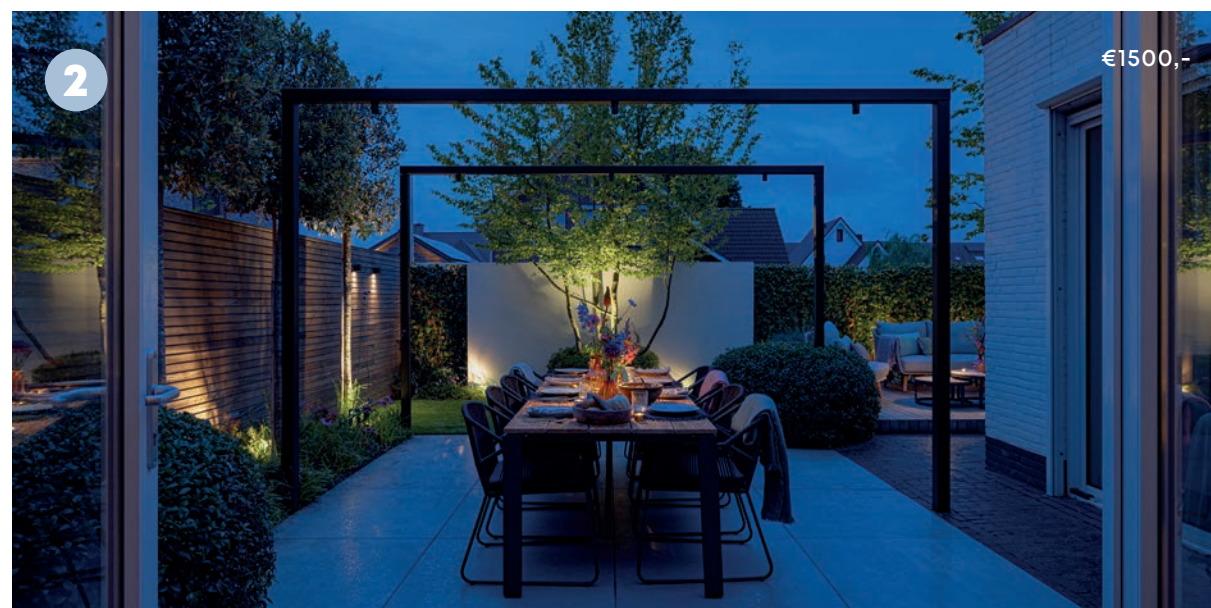

# OPBOUW TUINEN

IN FASES

Met het unieke in-lite systeem is het mogelijk om de verlichting stap voor stap uit te breiden. Begin met het aanleggen van voldoende kabels in je tuin en gedurende de tijd sluit je telkens enkele nieuwe armaturen aan. Zo ontstaat binnen de kortste keren jouw droomtuin!