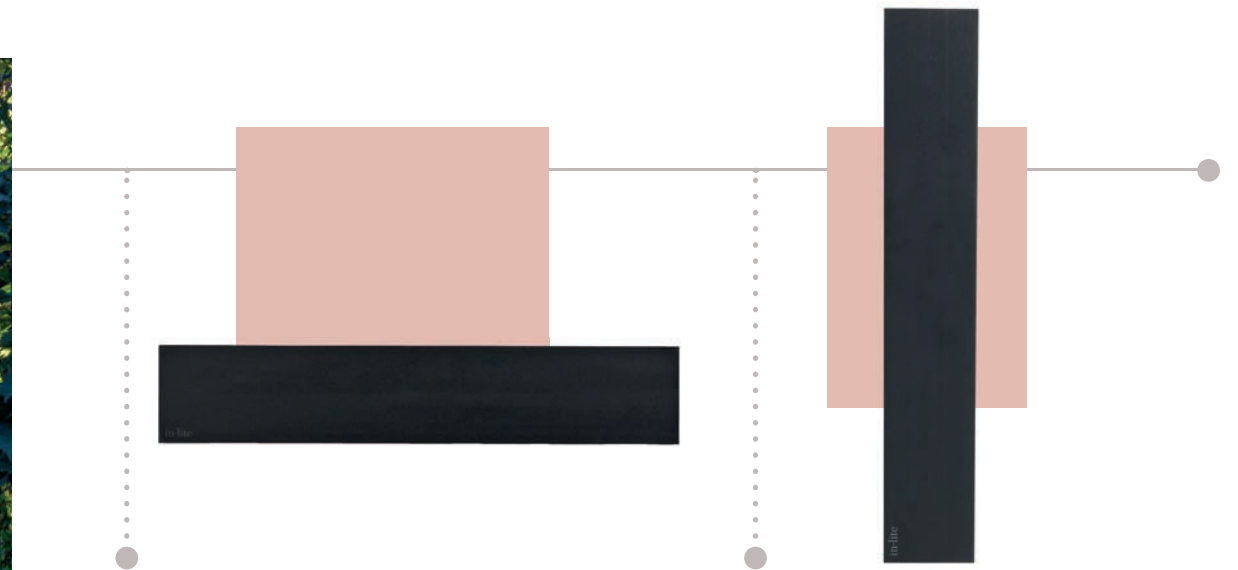

EVO DOWN

Vermogen	2,00 W
Installatiewaarde	2,10 VA
Kleurtemperatuur	2950 K
CRI	95
IP	53
Kleur	■
Breedte	520 mm

EVO DOWN 100-230v

Vermogen	4,50 W
Installatiewaarde	11,50 VA
Kleurtemperatuur	3000 K
CRI	92
IP	55
Kleur	■
Hoogte	300 mm

*Dit armatuur is dimbaar