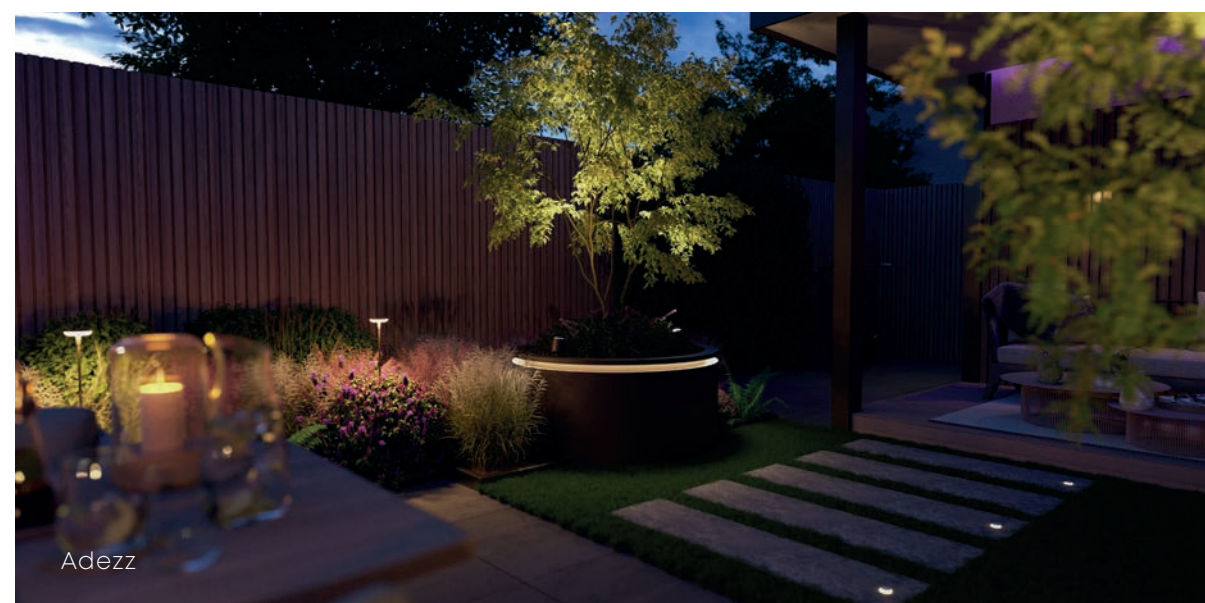

IN-LITE X PARTNERS

Bij in-lite hebben we samenwerken hoog in het vaandel staan. Krachten bundelen en samen unieke tuinen realiseren. Alles om het buitenleven aantrekkelijker en aangenamer te maken. Een plek waar je elk seizoen op een andere manier van je tuin geniet.

in-lite heeft al jaren een goede samenwerking met MBI. Met GeoCeramica® van MBI kies je voor kwalitatieve, onderhoudsvrije en eenvoudig aan te leggen keramische bestrating. Voeg daar geïntegreerde verlichting van in-lite aan toe en je kunt dag en nacht van de tuin genieten.

De plantenbakken van Adezz zijn in-lite ready gemaakt. CARREZ en CIRCUM zijn de eerste resultaten van deze unieke samenwerking. De plantenbakken zijn voorzien van een profiel waar eenvoudig de SMART EVO FLEX led-strip van in-lite in geklemd kan worden. Zo wordt het één sfeervol geheel waarmee jij een bijzondere dimensie toevoegt aan jouw tuin.

Afgelopen jaar hebben in-lite en Big Green Egg de handen ineen geslagen om samen een armatuur uit te brengen. Dit is gelukt. En hoe! Onze welbekende SWAY TABLE heeft een nieuw uiterlijk gekregen. Ben jij een echte Big Green Egg-fan? Voeg deze dan snel toe aan je collectie.

TORCPOTS

MBI

ADEZZ
DESIGN TO GROW

SUNS

Big Green Egg