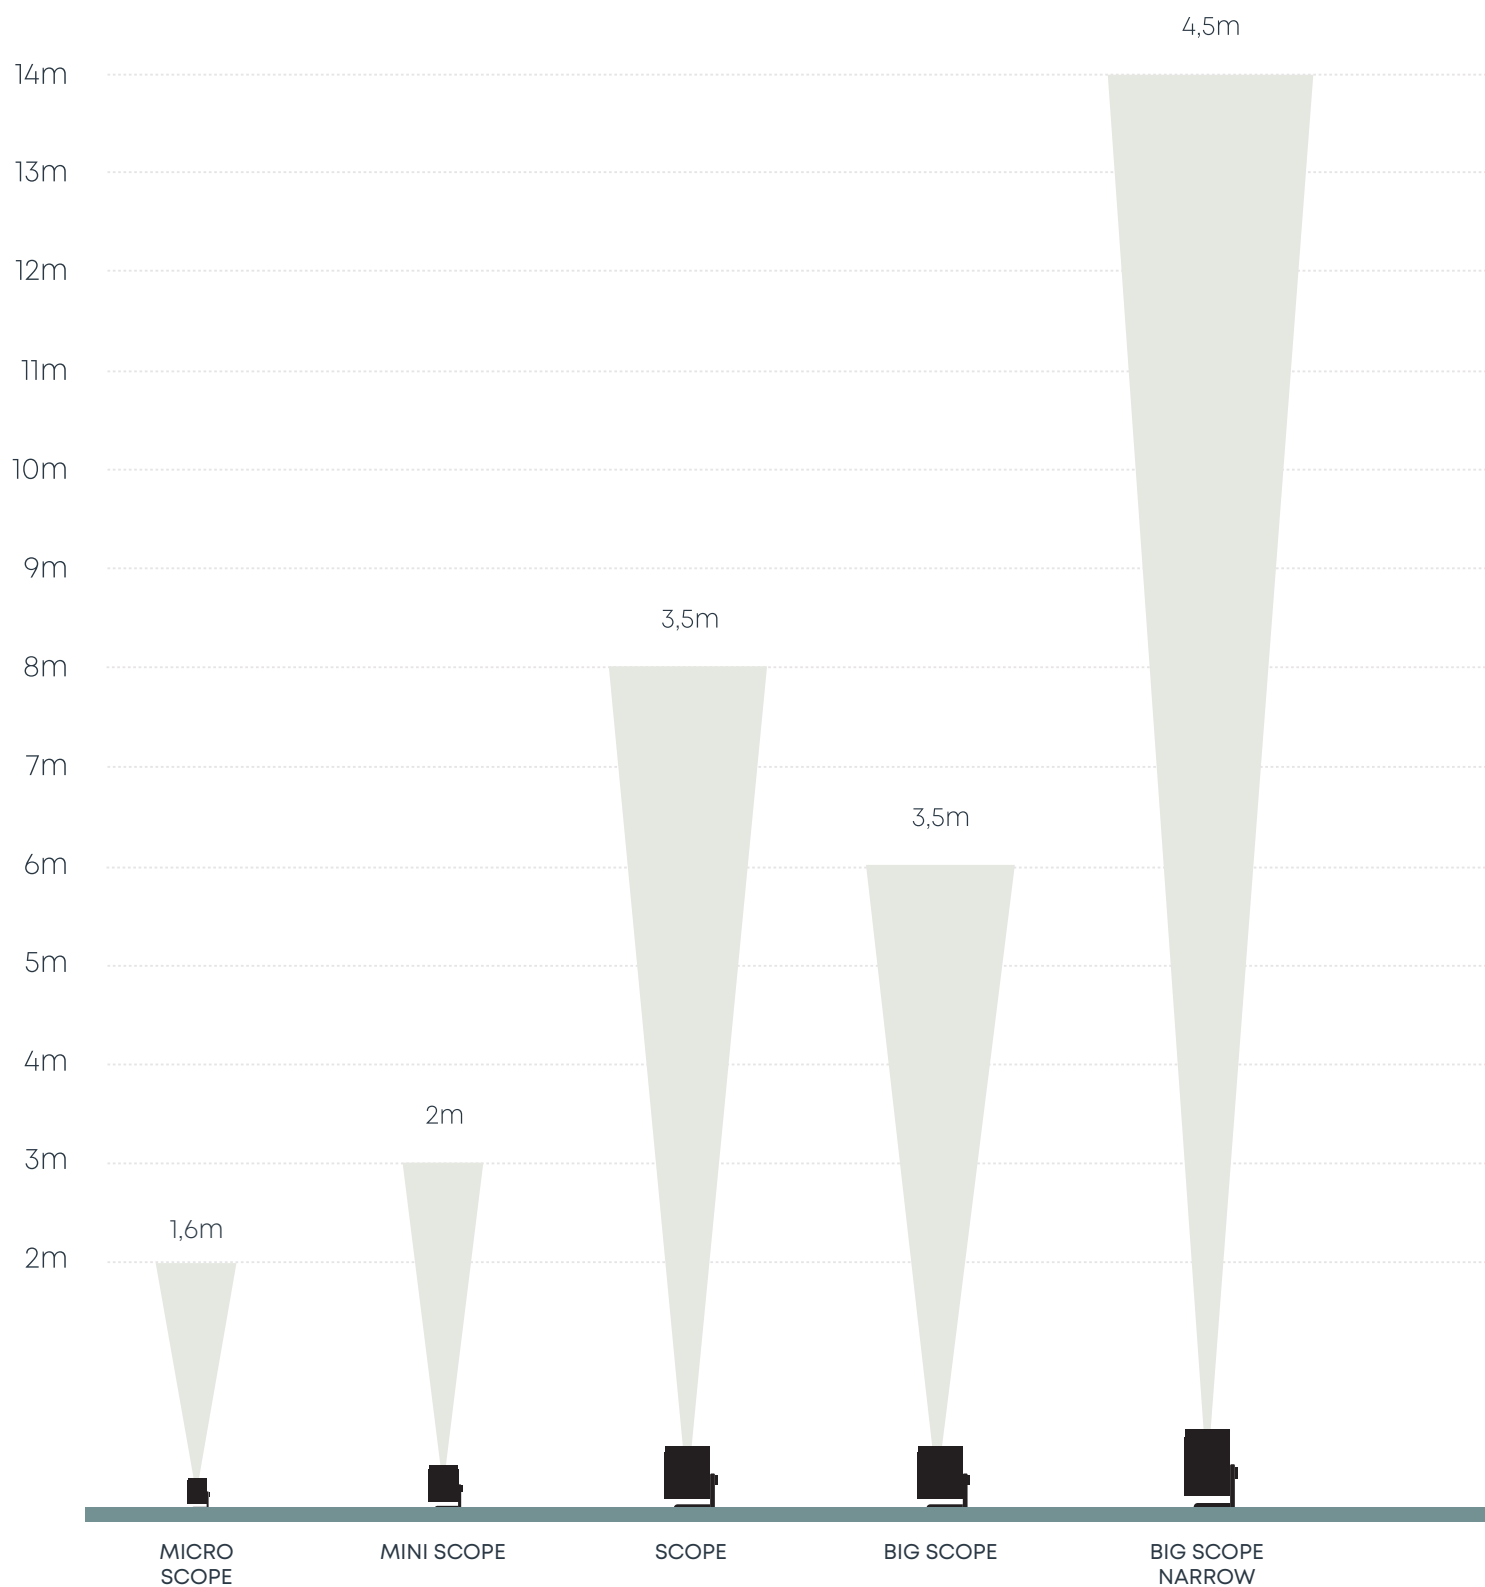

BUITENSPOT LICHT