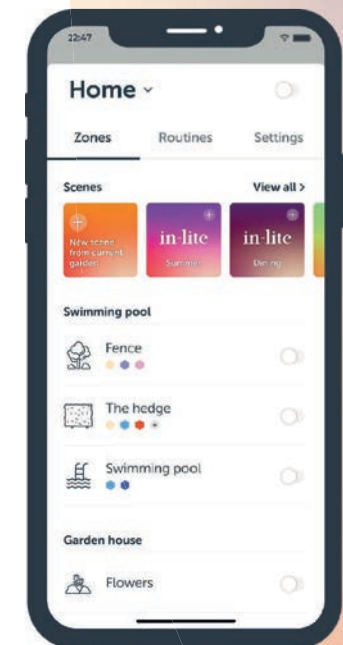

SMART VERLICHTING

De basis van het in-lite Smart systeem bestaat uit een SMART HUB en de in-lite app. Op de slimme transformator kun je elk armatuur uit het in-lite assortiment aansluiten en per lijn aansturen middels een Bluetooth Low Energy-verbinding. Voeg vervolgens - individueel aan te sturen - Smart-lampen toe, zoals de SCOPE TONE of SMART EVO FLEX TONE. Zo verander je jouw tuin in een kleurrijk, sfeervol geheel.

In de in-lite app staat gebruiksgemak centraal. Je stelt eenvoudig routines in, waarmee je bepaalt hoe laat de verlichting aan- en uitgaat. Daarnaast kun je draadloze bewegingsmelder SMART MOVE toevoegen of een accessoire zoals de SMART BRIDGE. Hiermee integreer je jouw Bluetoothsysteem in je WiFi-netwerk waardoor je de verlichting altijd en overal aanstuurt. Ook is het in-lite Smart systeem te integreren in home automation-systemen zoals Google Home, Apple HomeKit en Amazon Alexa.

Smart-verlichting is de toekomst van ons assortiment. De in-lite app is constant in ontwikkeling waardoor we gebruikers van het smart-systeem constant nieuwe mogelijkheden en optimalisaties kunnen bieden zoals in-lite Scenes en in-lite Energy Insight; een duurzaamheidsplan op maat voor jouw tuin.

Wil je meer weten over in-lite Smart en op de hoogte blijven van alle ontwikkelingen? Scan de QR-code.