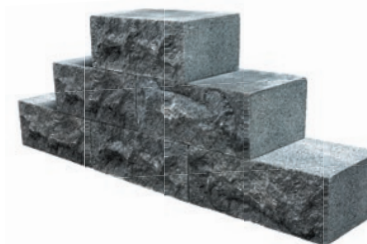

CASTLE ROCK - Pacific Black

CASTLE ROCK - GRANIET LICHTGRIJS Rockface  
35x17,5x15

CASTLE ROCK - GRANIET LICHTGRIJS Classic  
35x17,5x15

CASTLE ROCK - TAHITI BLUE Classic  
35x17,5x15 / 40x20x20

CASTLE ROCK - PACIFIC BLACK Rockface  
40x20x15