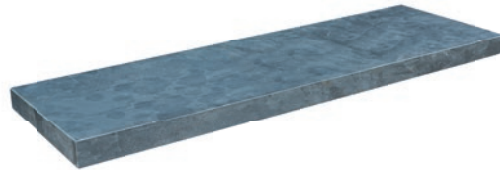

BLUE MOON VIJVERRAND
Honed Linea