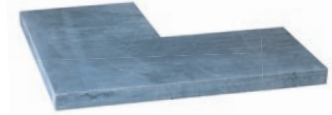

BLUE STONE HOEK
Honed Linea