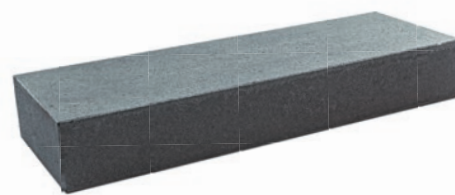

PACIFIC BLACK - Piazzo Waterjet Elegance Linea