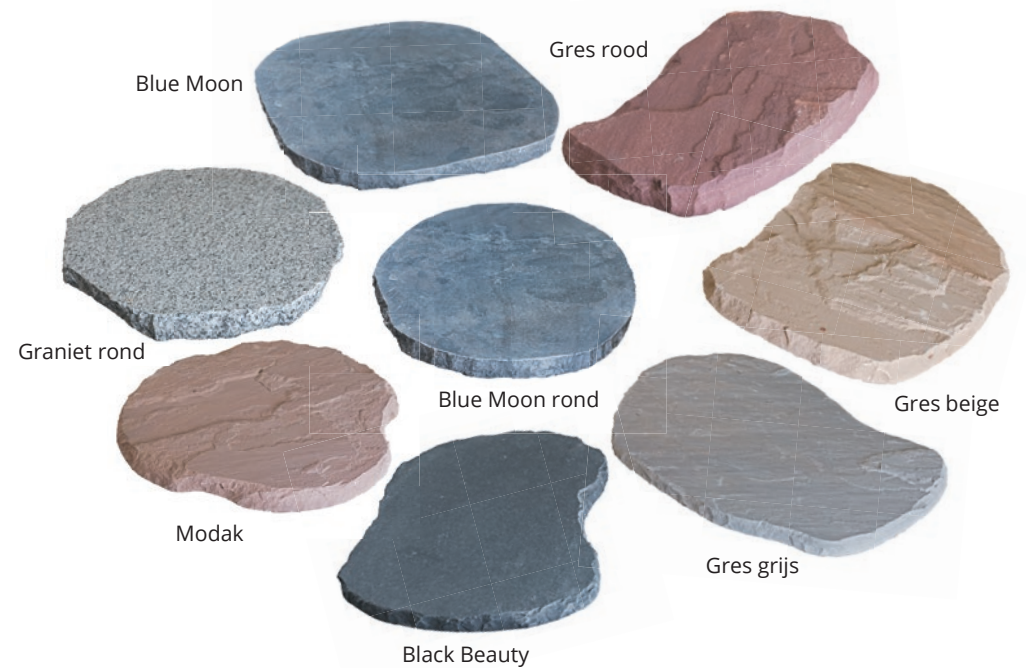

STEENKORVEN YELLOW SUN EN BASALT

FLAGSTONES

Alta Kwartsiet

FLAGSTONES

Kavala

FLAGSTONES

Porfier

FLAGSTONES

Rio Sunrise

FLAGSTONES

Rosso Bologna

FLAGSTONES

Karistos Zwart

RIO SUNRISE

## FLAGSTONES- & STAPSTENEN

In de natuur zijn perfect rechte hoeken een zeldzaamheid en dat geldt ook voor onze Flagstones. Ze zijn namelijk gemaakt van gespleten natuursteen, waarbij de formaten variëren. Dit zorgt voor een speelse en organische uitstraling die perfect past bij een natuurlijke en authentieke sfeer. Bij het leggen van onze Flagstones ontstaat er daarom altijd een uniek patroon dat een prachtige toevoeging vormt aan iedere tuin.

**BLUE STONE VIJVERRAND**  
Honed Linea

BLUE STONE - Honed Linea

MULTICOLOR SLATE