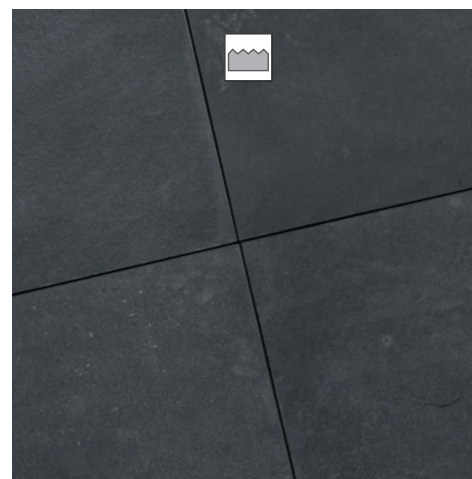

BLACK BEAUTY Basic