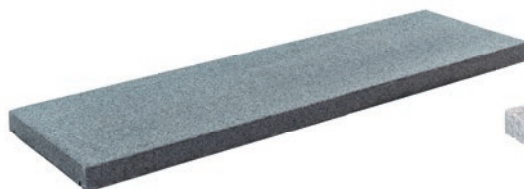

TAHITI BLUE
Piazzo