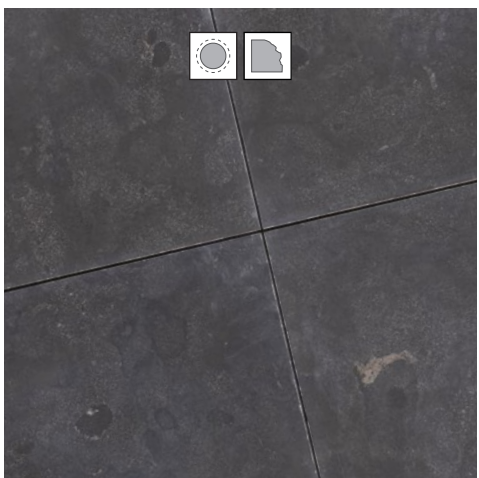

**MULTICOLOR SLATE** Basic

**BLACK BEAUTY** Basic

**BLACK PREMIUM SLATE** Basic

Voor een overzicht van alle beschikbare formaten zie pagina 24

BLUE MOON - Piazza Elegance 60x60 cm

BLUE MOON Honed Linea

BLUE MOON Honed Anticato