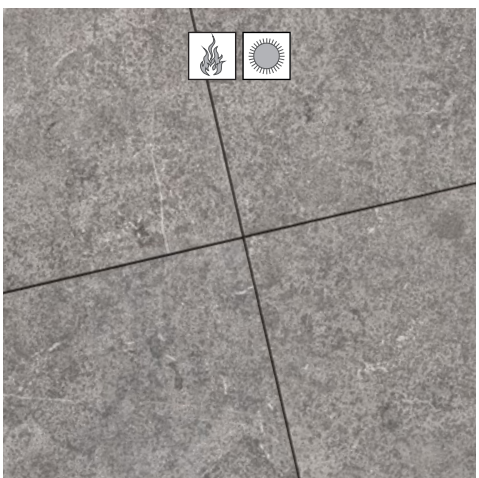

**MULTICOLOR SLATE** Basic

**BLACK BEAUTY** Basic

**BLACK PREMIUM SLATE** Basic

Voor een overzicht van alle beschikbare formaten zie pagina 24

BLUE MOON - Piazza Elegance 60x60 cm

BLUE MOON Honed Linea

BLUE MOON Honed Anticato