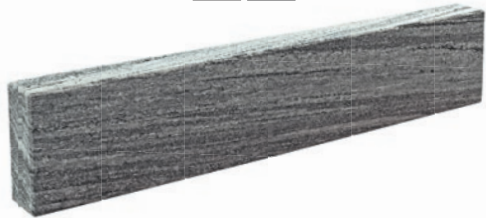

GRANIET LICHTGRIJS - Classic

TAHITI BLUE - Classic

GRANIET LICHTGRIJS - Piazza Linea

TOSCANA - Basic

Voor een overzicht van alle beschikbare formaten zie pagina 48

GRANIET LICHTGRIJS - Piazza Linea

TAHITI BLUE- Piazza