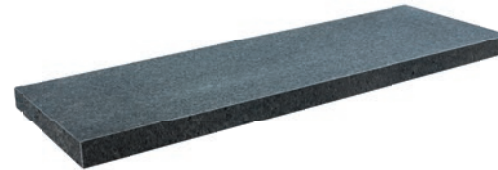

# VIJVERRAND

De vijverrandafdekkingen, met hun geraffineerde hoeelementen en de antislpeigenschappen van natuursteen, kunnen ook worden gebruikt als zwembadranden.

Artikel		Maat									
		Vijverrand					Hoek				
		100x30x5 cm	100x15x3 cm	100x20x3 cm	100x25x3 cm	100x30x3 cm	50 / 50x15x3 cm	50 / 50x20x3 cm	50 / 20x50 / 20x3 cm	50 / 25x50 / 25x3 cm	50 / 30x50 / 30x3 cm
Blue Moon	Honed Linea	■	■	■	■	■	■	■		■	■
Blue Stone	Honed Linea			■	■				■	■	
Pacific Black	Waterjet Elegance Linea			■	■	■		■		■	■

**BLUE MOON HOEK**  
Honed Linea

**PACIFIC BLACK HOEK**  
Piazzo Waterjet Elegance Linea

**BLUE STONE HOEK**  
Honed Linea

**BLUE MOON VIJVERRAND**  
Honed Linea

**PACIFIC BLACK VIJVERRAND**  
Piazzo Waterjet Elegance Linea