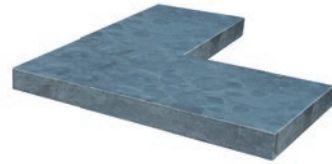

# VIJVERRAND

De vijverrandafdekkingen, met hun geraffineerde hoeelementen en de antislpeigenschappen van natuursteen, kunnen ook worden gebruikt als zwembadranden.

Artikel		Maat									
		Vijverrand					Hoek				
		100x30x5 cm	100x15x3 cm	100x20x3 cm	100x25x3 cm	100x30x3 cm	50 / 50x15x3 cm	50 / 50x20x3 cm	50 / 20x50 / 20x3 cm	50 / 25x50 / 25x3 cm	50 / 30x50 / 30x3 cm
Blue Moon	Honed Linea	■	■	■	■	■	■	■		■	■
Blue Stone	Honed Linea			■	■				■	■	
Pacific Black	Waterjet Elegance Linea			■	■	■		■		■	■