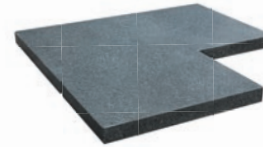

PACIFIC BLACK HOEK
Piazzo Waterjet Elegance Linea