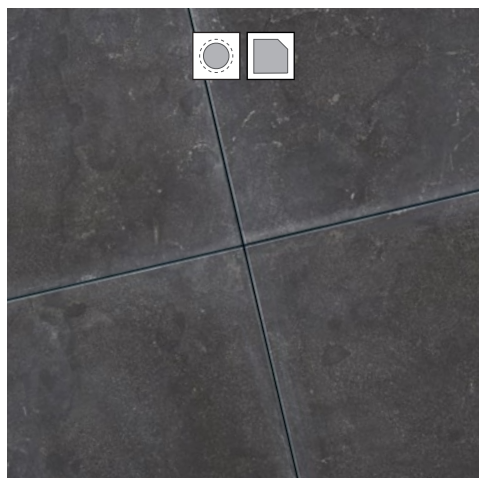

**MULTICOLOR SLATE** Basic

**BLACK BEAUTY** Basic

**BLACK PREMIUM SLATE** Basic

Voor een overzicht van alle beschikbare formaten zie pagina 24

BLUE MOON - Piazza Elegance 60x60 cm

BLUE MOON Honed Linea

BLUE MOON Honed Anticato