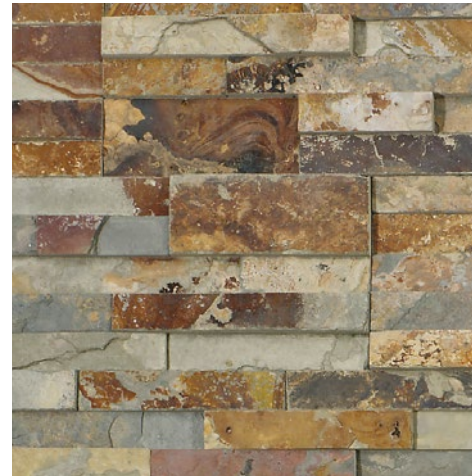

**BLUE STONE VIJVERRAND**  
Honed Linea

BLUE STONE - Honed Linea

MULTICOLOR SLATE

# STEENSTRIPS

Breng de schoonheid van de natuur naar uw buitenruimte met onze natuurstenen steenstrips. Deze bekledingselementen zijn speciaal ontworpen om uw buitenmuren, gevels en andere oppervlakken te transformeren in een wand met natuurlijke elegantie. Met hun unieke texturen, kleuren en patronen voegen natuurstenen steenstrips karakter en natuurlijke charme toe aan uw buitenruimte. Of u nu een moderne, rustieke of traditionele uitstraling wilt bereiken, de veelzijdigheid van onze steenstrips biedt eindeloze ontwerpmogelijkheden.

YELLOW KWARTSIET

MONGOLIAN SLATE

MULTICOLOR SLATE