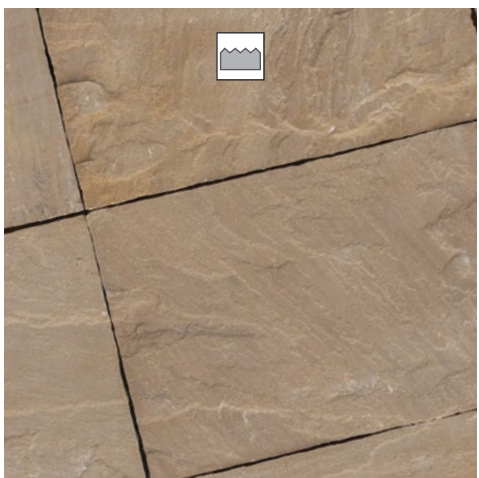

TOSCANA Basic