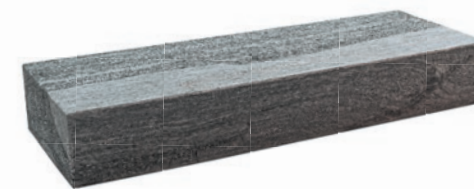

JUPARANA - Piazzo Waterjet Linea