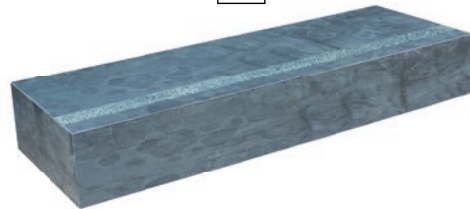

BLUE MOON - Antislip Linea