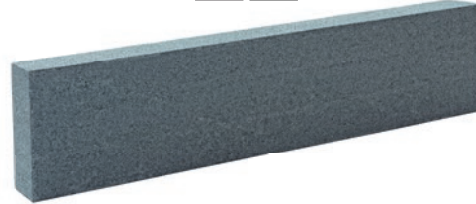

TAHITI BLUE - Piazzo Linea