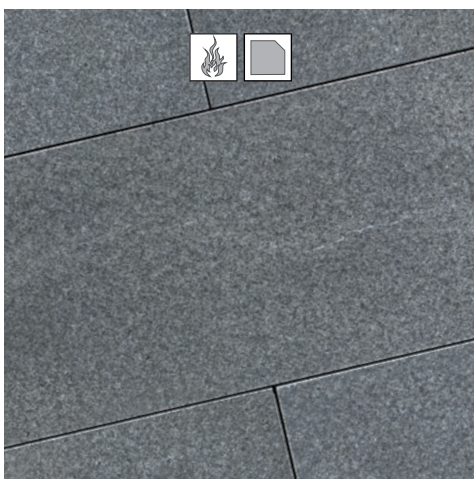

PACIFIC Piazzo Waterjet Elegance Linea