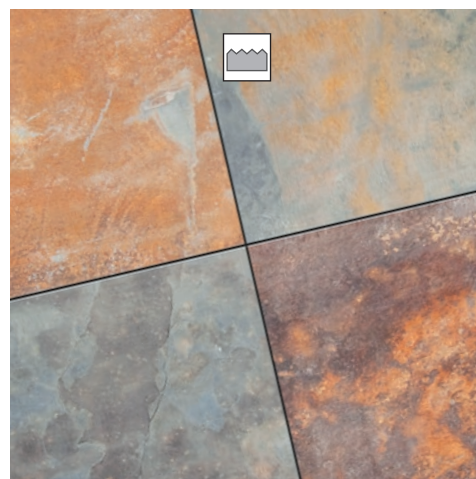

TOSCANA - Basic 40x60 cm

Instructies voor  
verwerking

**JUPARANA** Piazzo Waterjet Linea

**GRANIET GREY** Piazzo Elegance Linea

**GRANIET GREY** Piazzo

**TAHITI BLUE** Piazzo Elegance Linea

**PACIFIC** Piazzo Waterjet Elegance Linea