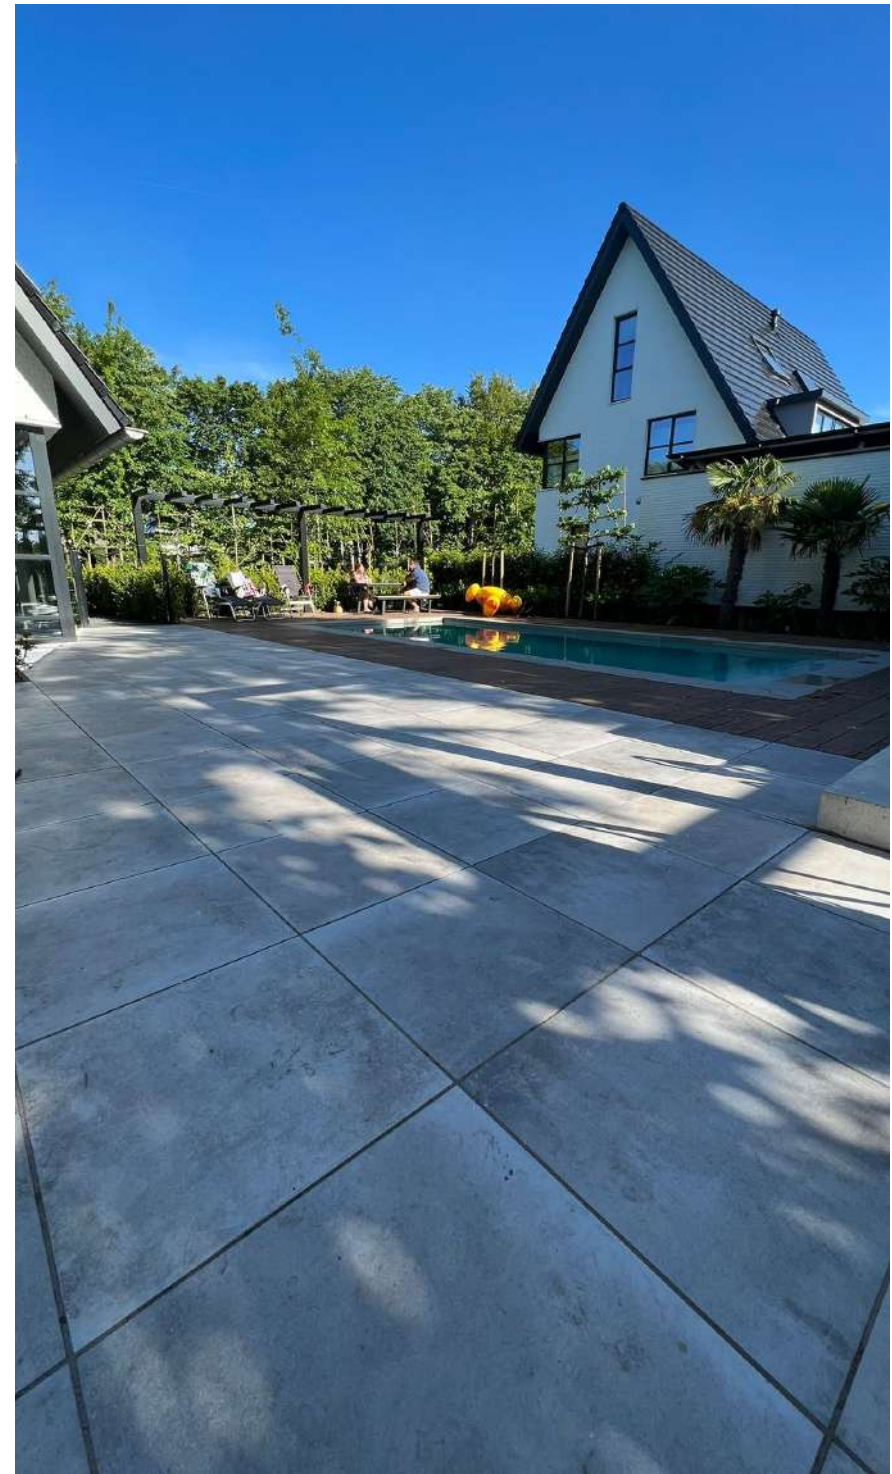

INSPIRATIE

In deze ruime achtertuin is gebruik gemaakt van de **Robusto Ceramica 3.0®** Ultra Contemporary Light Grey, in de maat 60x60x3.
De tegels zijn tevens verzaagd tot zwembadranden, zodat het één geheel is met de rest van de tuin.