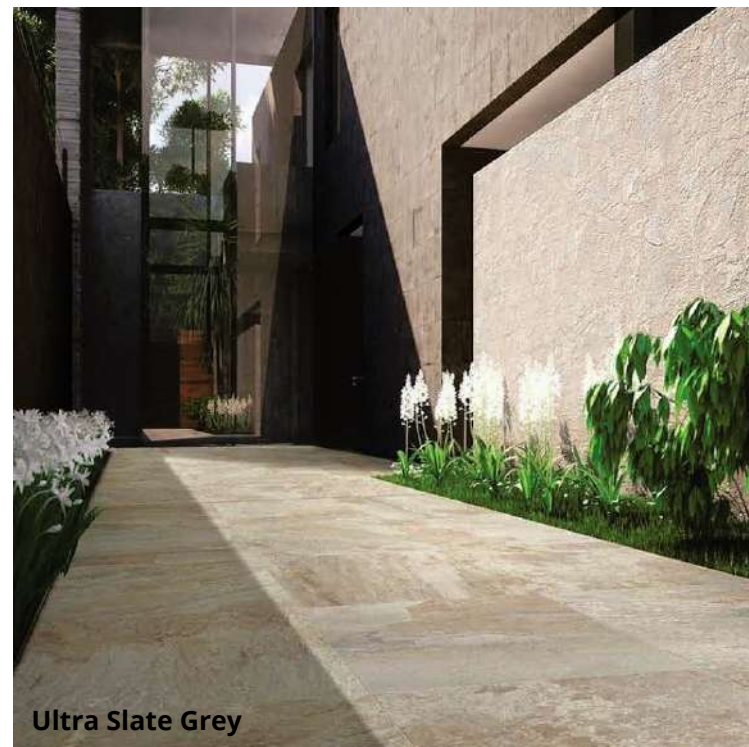

# NATUURSTEENLOOK

**Ultra Aspen Antracite**  
60x60x3  
45x90x3

**Ultra Slate Grey**  
60x60x3

**Ultra Aspen Grigio**  
45x90x3

**Ultra Aspen Grigio**

**Ultra Slate Grey**