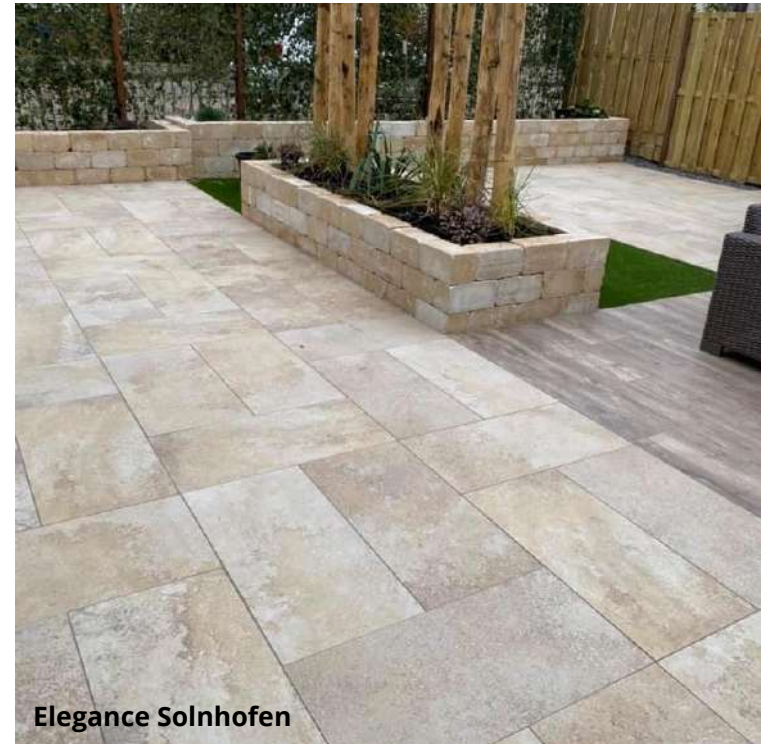

Elegance Solnhofen