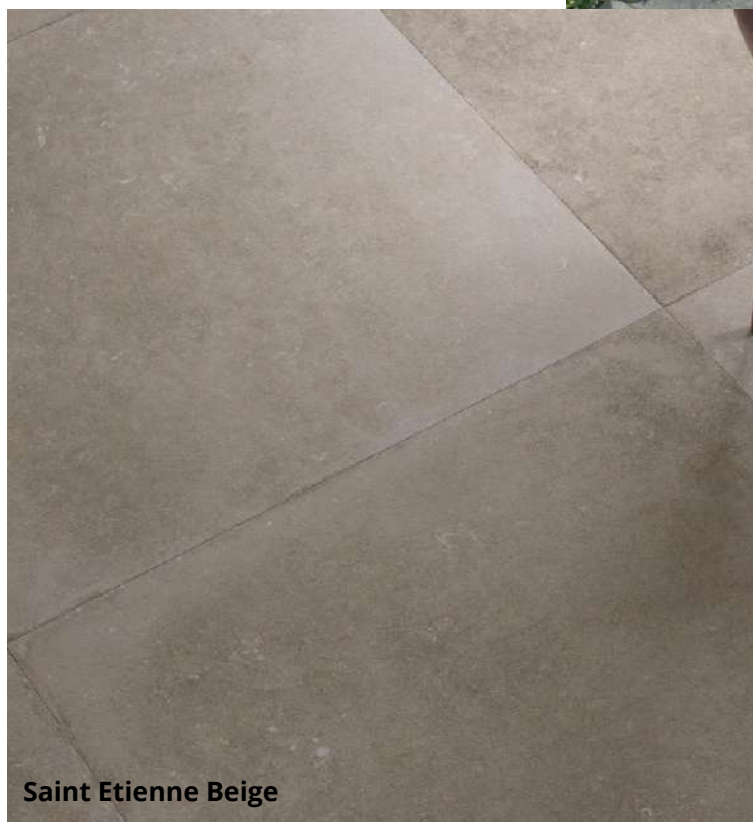

# HARDSTEENLOOK

**Saint Etienne Beige**

60x60x3

90x90x3

**Saint Etienne Gris**

60x60x3

90x90x3

**Saint Etienne Gris**

**Saint Etienne Beige**