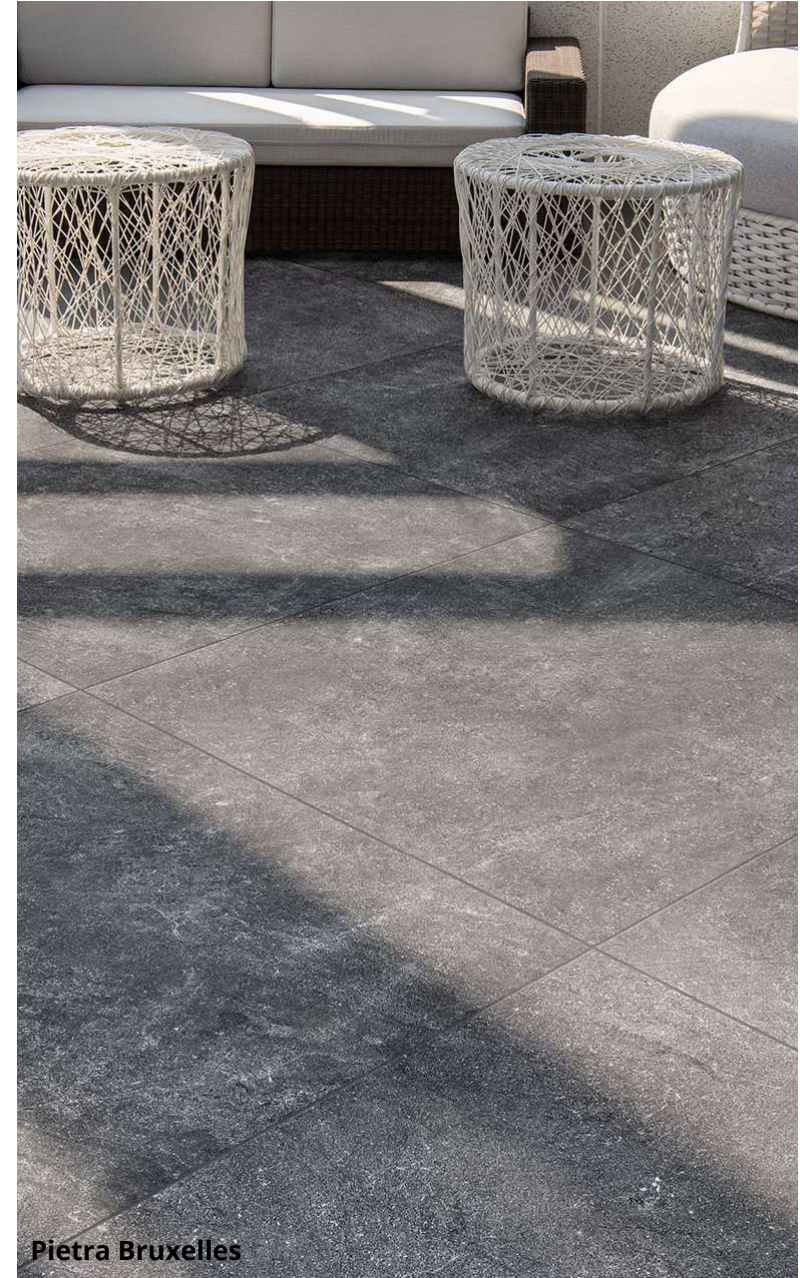

# NATUURSTEENLOOK

**Pietra Bruxelles**

60x60x3  
90x90x3

**Pietra Mons**

60x60x3  
90x90x3

**Pietra Namur**

60x60x3  
90x90x3

**Pietra Namur**