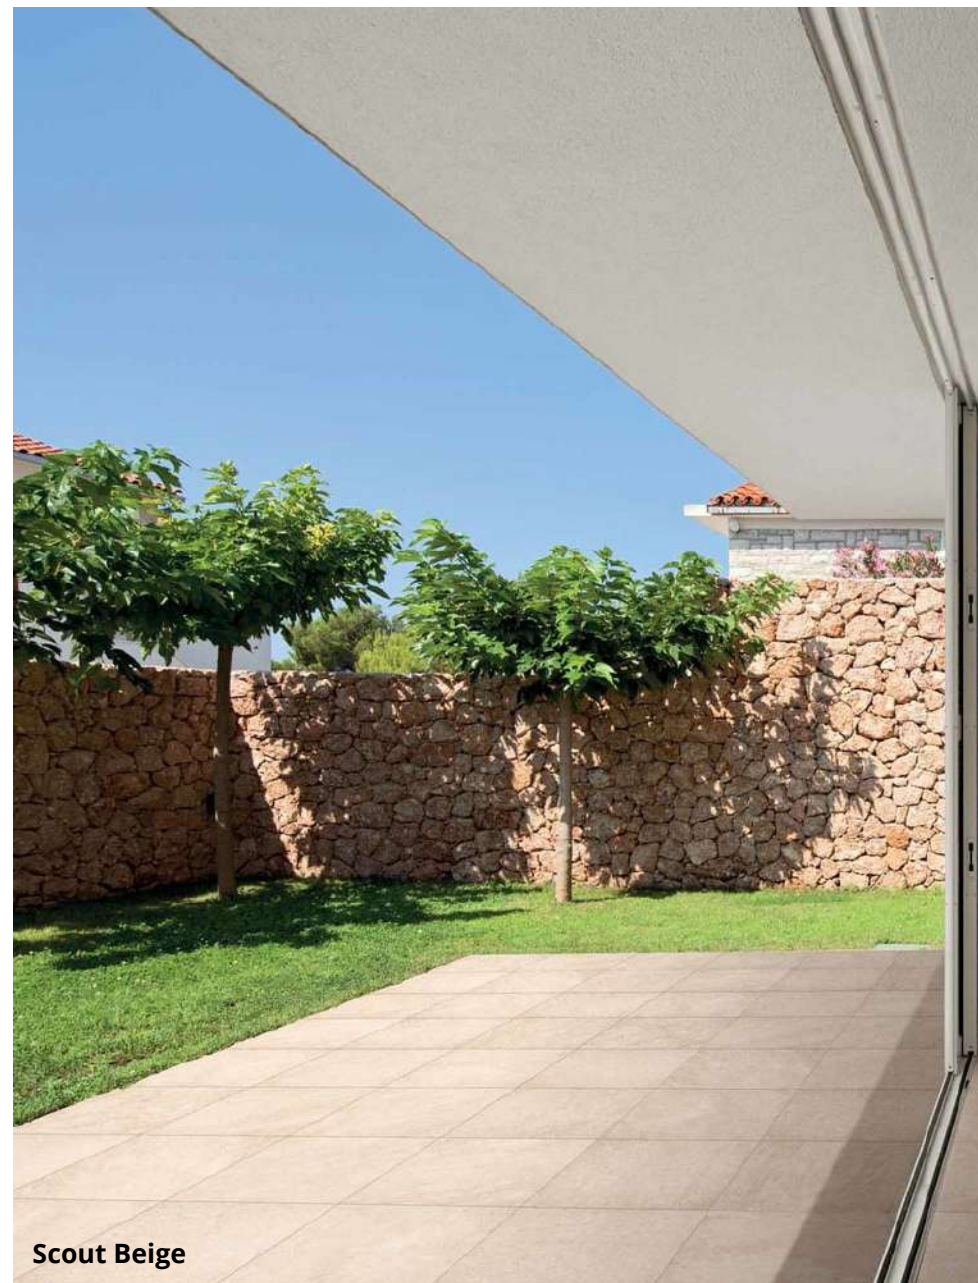

# NATUURSTEENLOOK

**Scout Beige**  
90x90x3

**Scout Black**  
60x60x3

**Scout Smoke**  
60x60x3  
90x90x3

**Scout Smoke**

**Scout Beige**