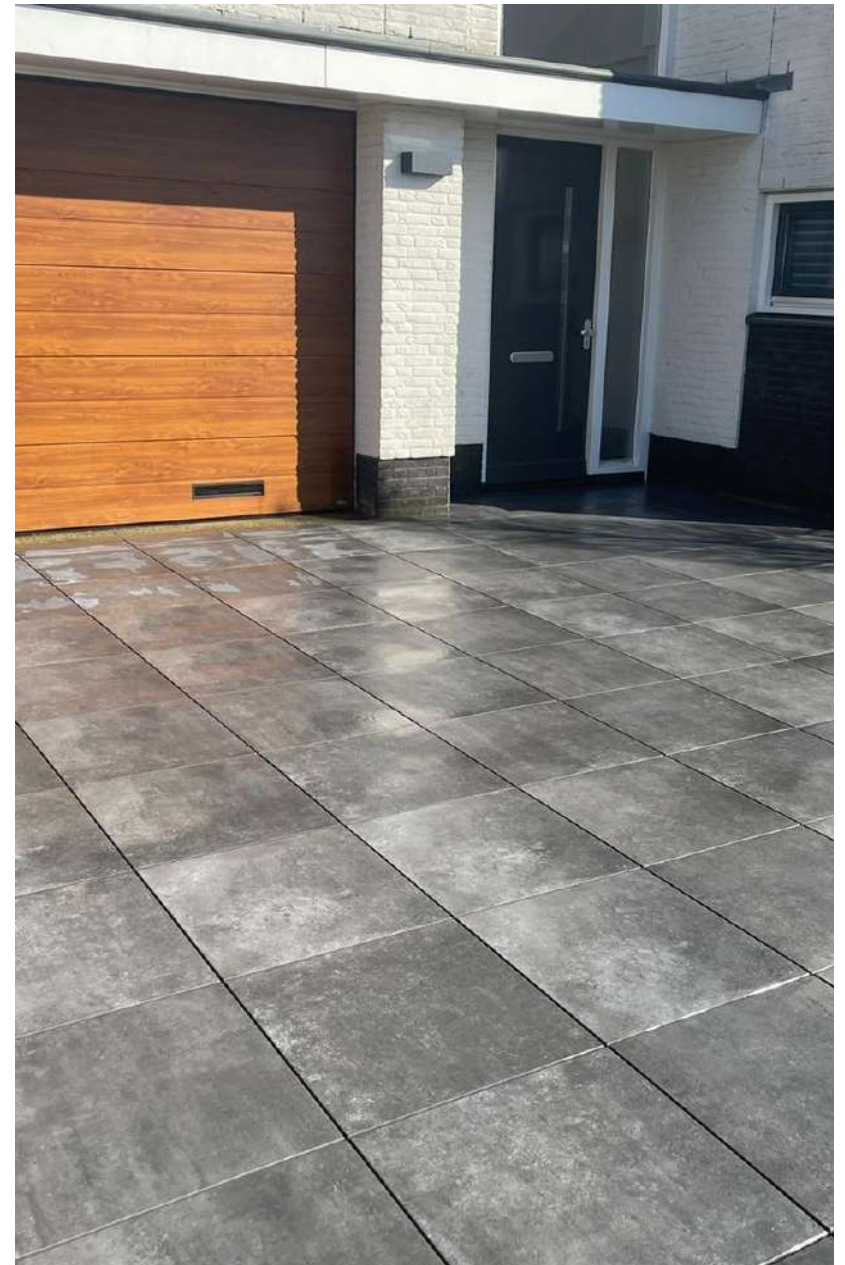

# INSPIRATIE

Onze vol keramische tegels zijn geschikt voor zware belasting, zoals een oprit. Voor deze oprit is gekozen voor **Robusto Ceramica 3.0®** Liberty Dark, in de maat 60x60x3.