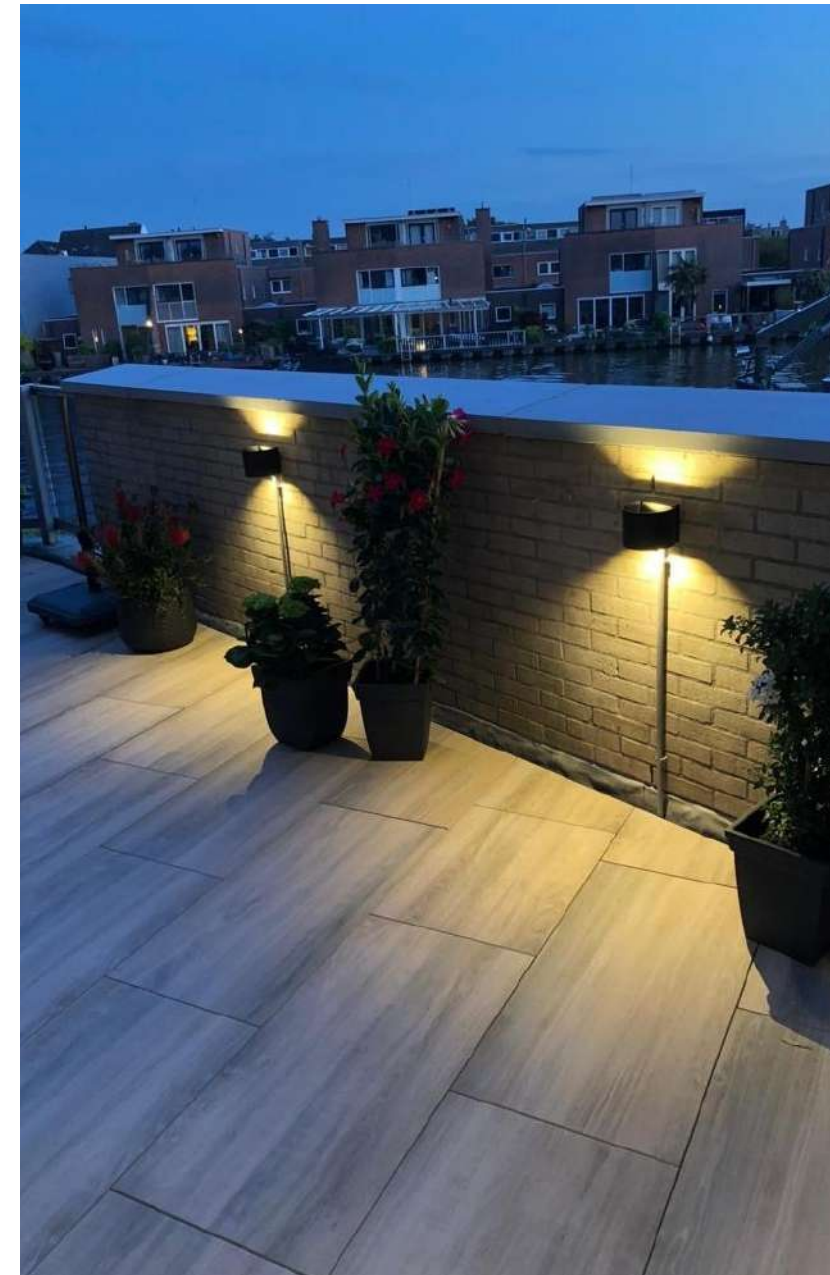

INSPIRATIE

Voor dit ruime dakterras is gekozen voor **Robusto Ceramica 3.0®** Ultra Ikon Amber. Een keramische houtlook tegel in de maat 45x90x3. Onze keramische tegels zijn tevens geschikt om op een balkon of dakterras te verwerken middels tegeldraggers.