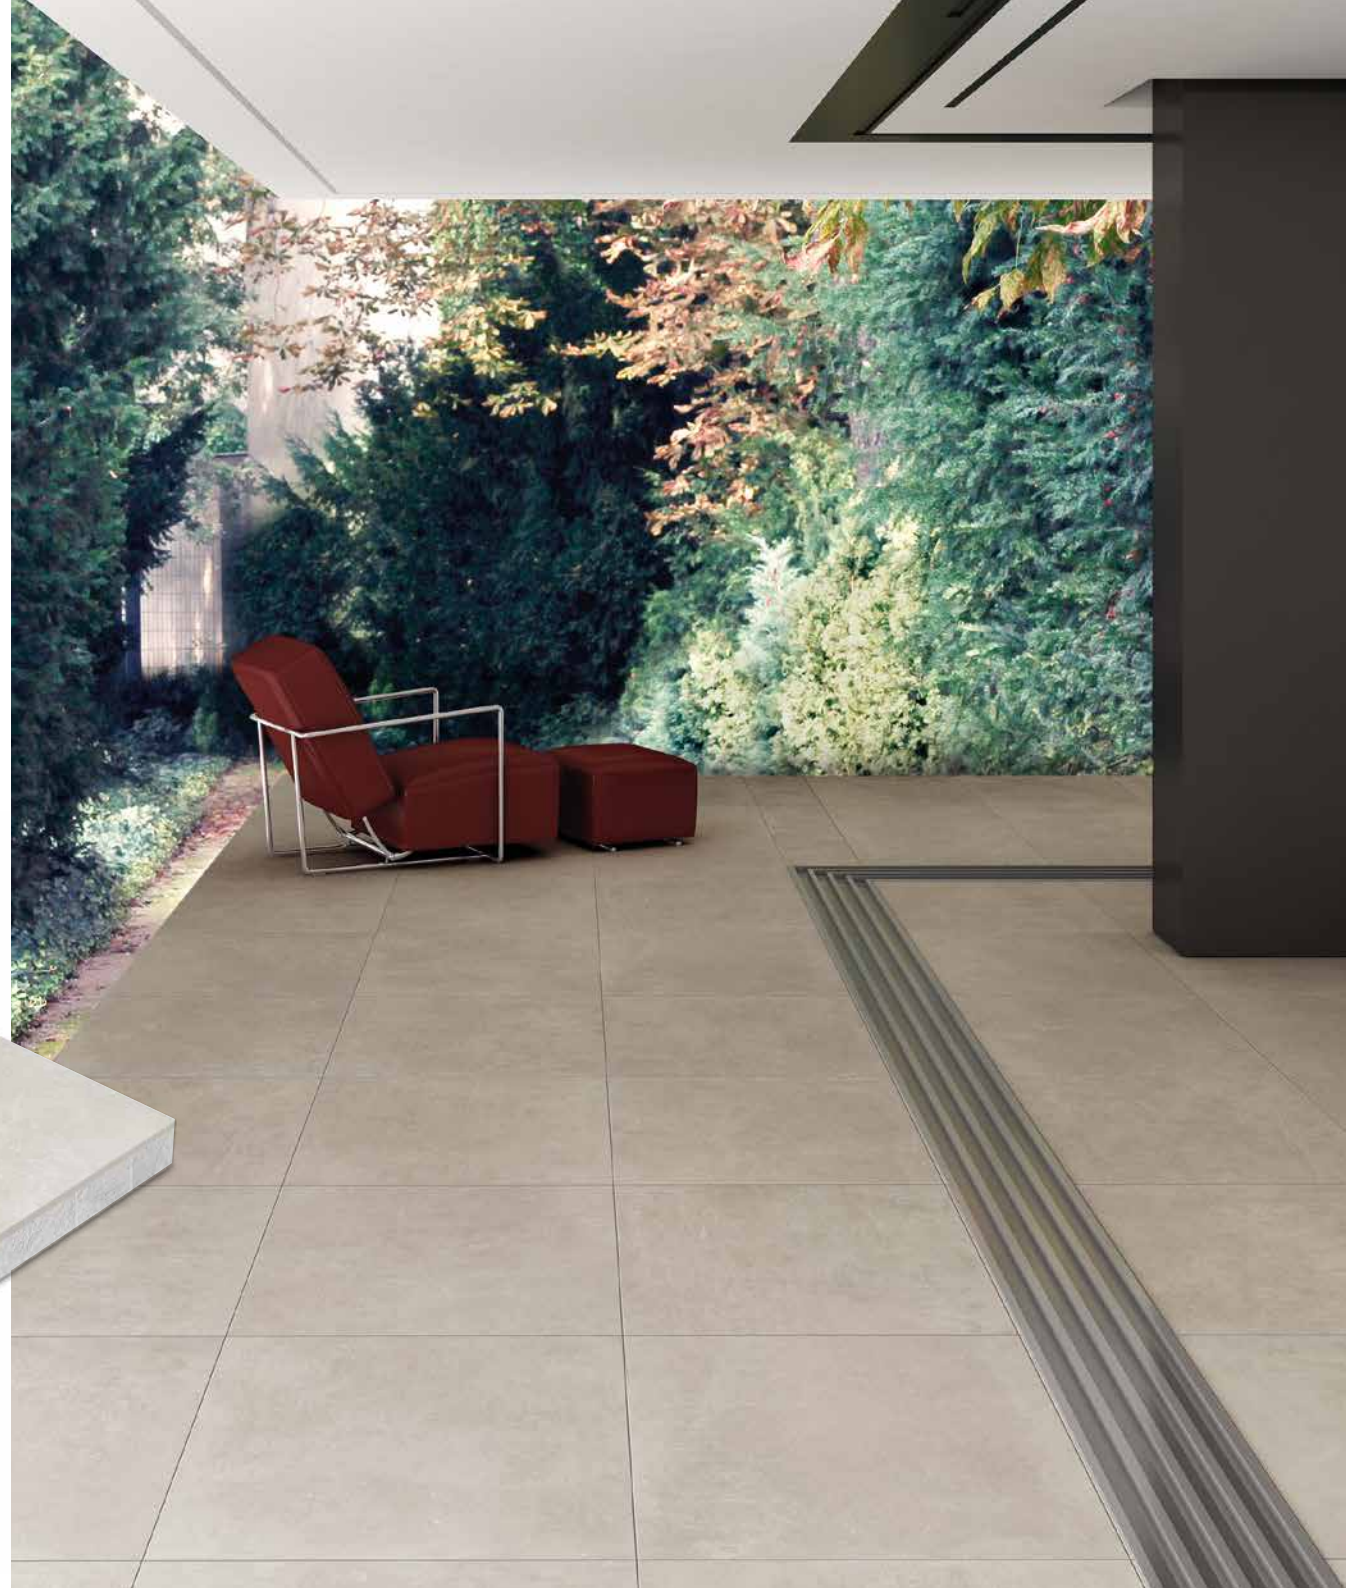

Materiaal

Keramik en beton

Afmetingen

60 x 60 x 4 cm

Geschikte ondergrond

Draagkrachtig zandbed