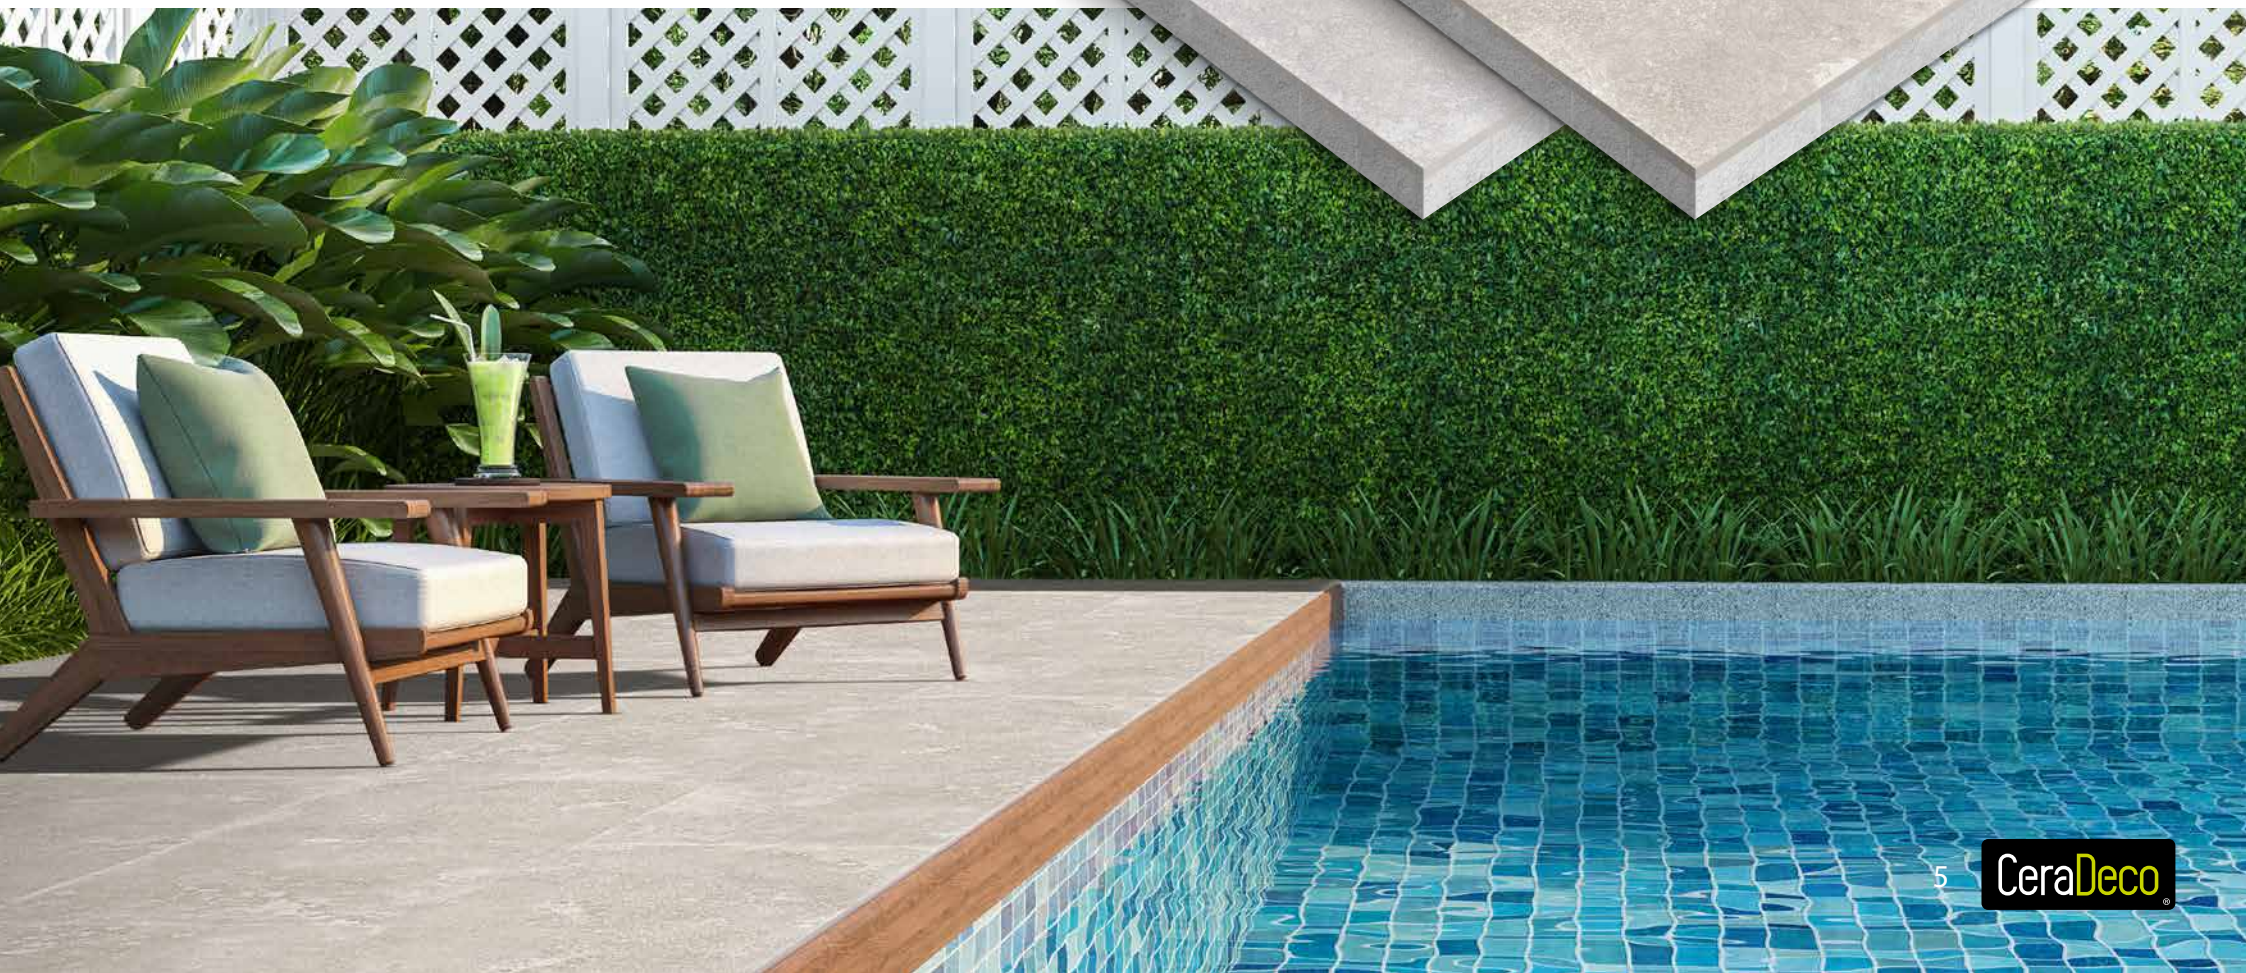

Castello Beige / Castello Grigio

De structuur en de uitstraling van de Castello geven de intense sfeer van een kostbare, eeuwenoude kasteelvloer. De varianten Beige en Grigio zijn de lichte en warme tinten uit deze karakteristieke serie.

Materiaal	Keramiek en beton
Afmetingen	60 x 60 x 4 cm
Geschikte ondergrond	Draagkrachtig zandbed