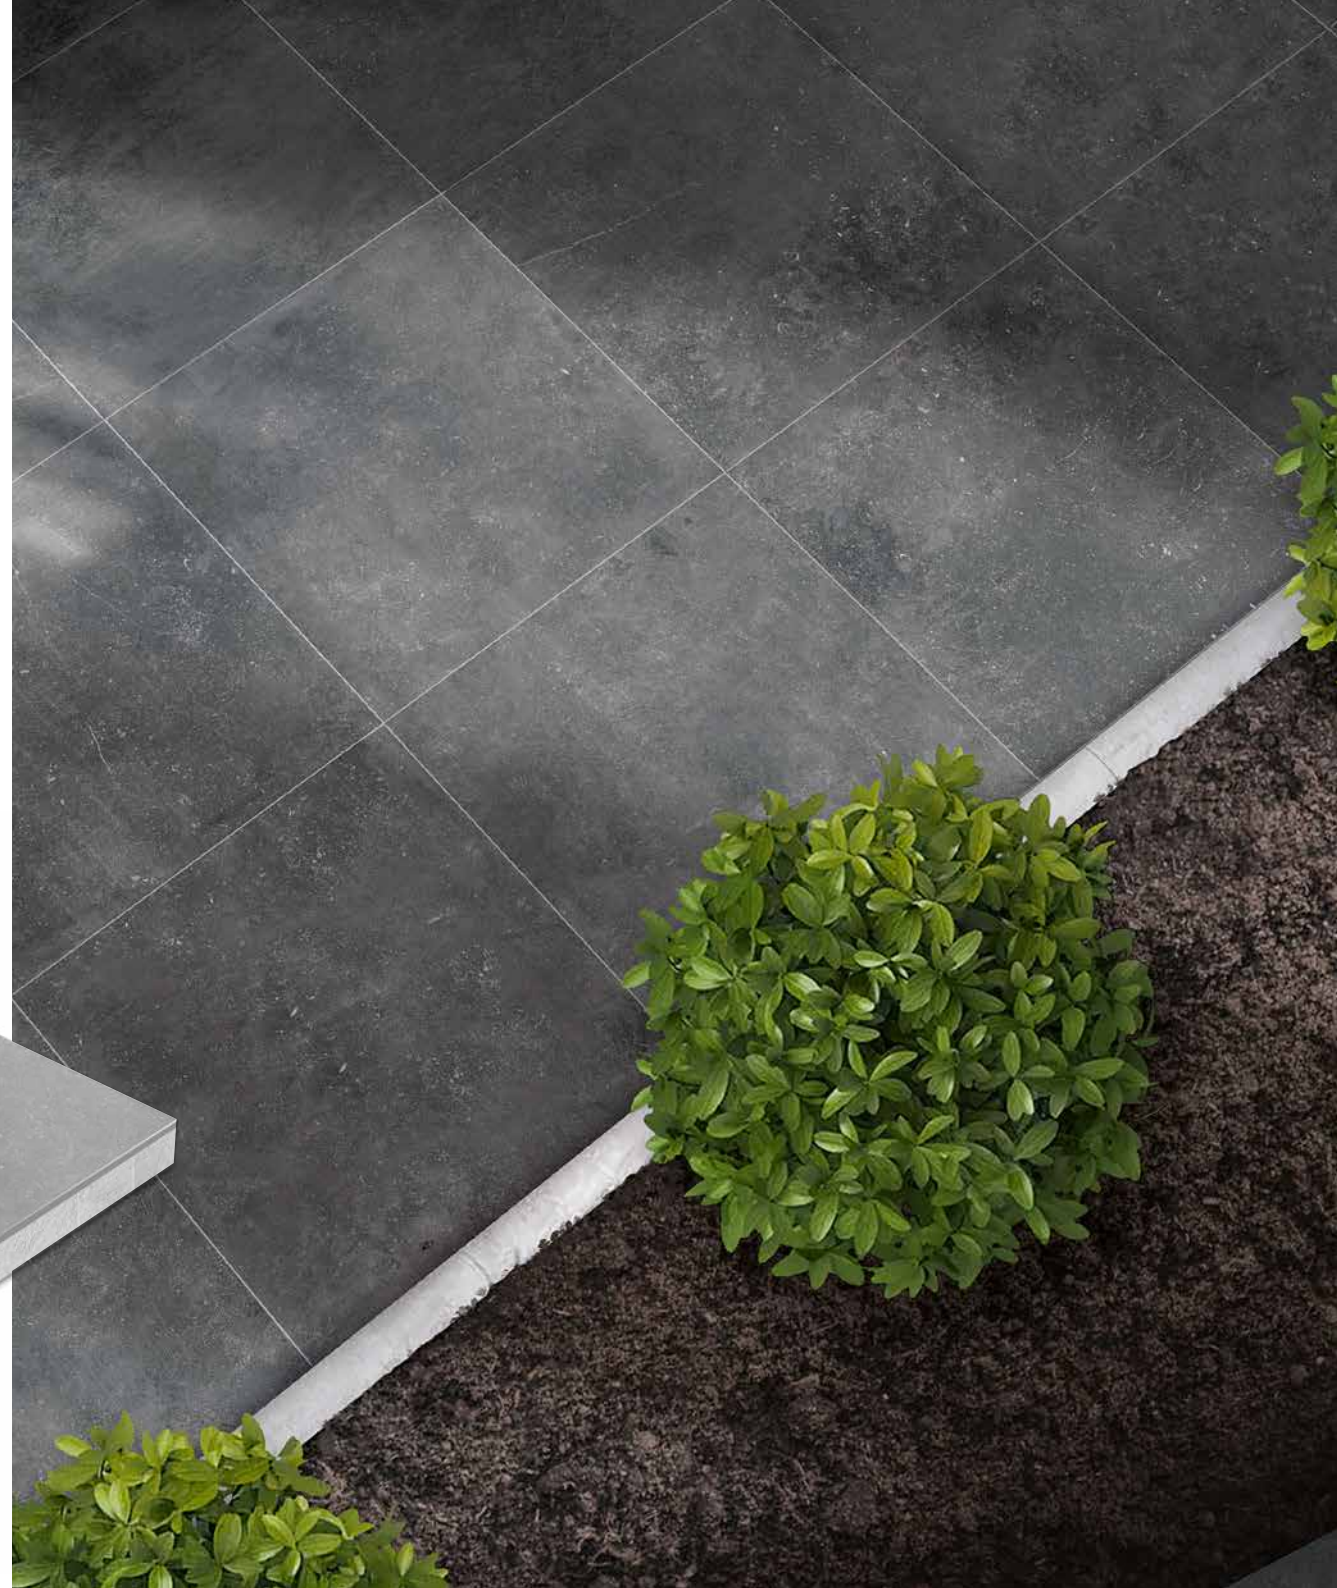

Keramik en beton

Afmetingen

60 x 60 x 4 cm

Geschikte ondergrond

Draagkrachtig zandbed