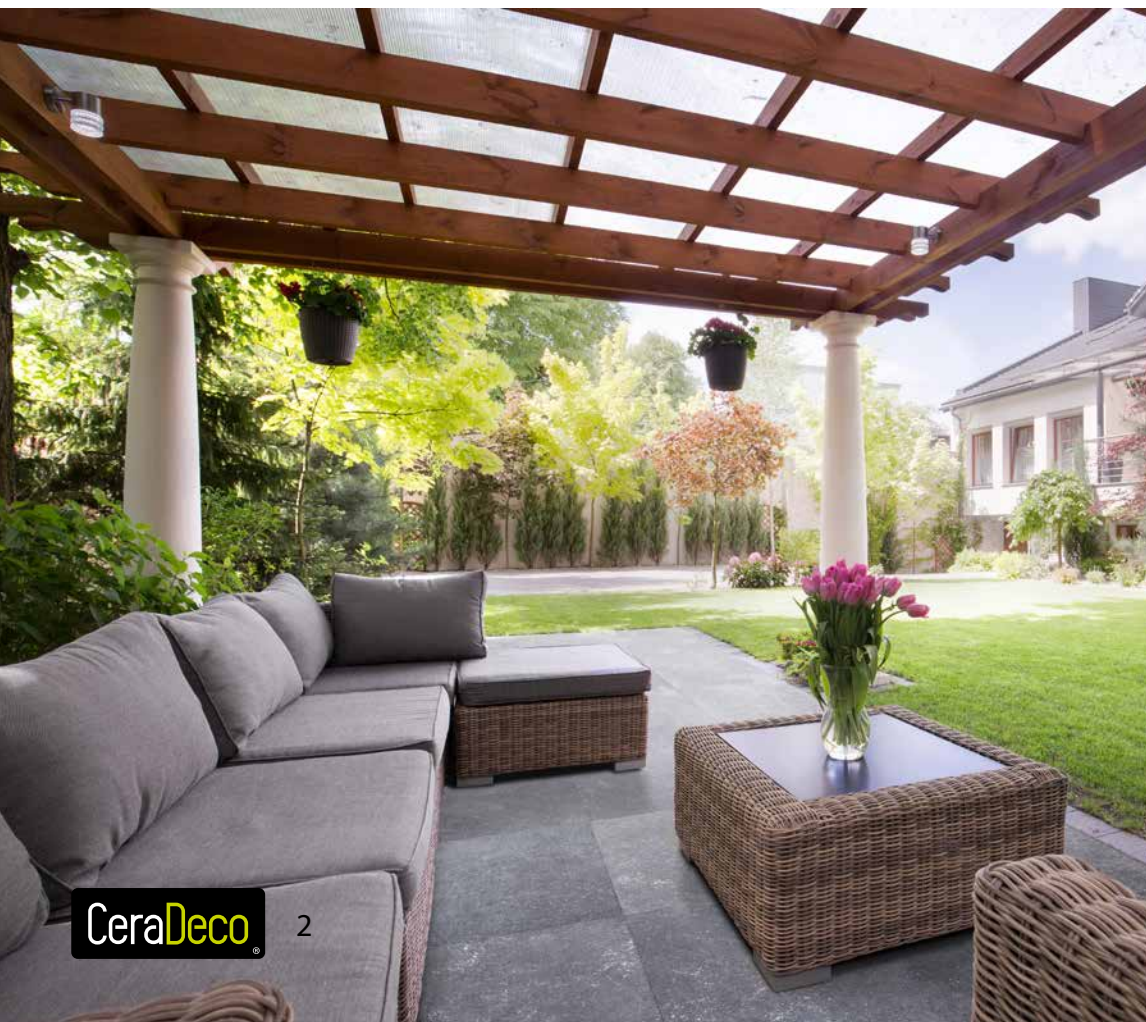

## Luxe binnen handbereik

Wie droomt er niet van? Een tuin met een exclusieve en duurzame uitstraling. CeraDeco geeft een nieuwe dimensie aan een luxe buitenleven. Met dit unieke product wordt iedere gewenste terraslocatie in uw tuin bereikbaar voor de exclusiviteit van puur Italiaans keramiek en design. CeraDeco is verkrijgbaar in verschillende afmetingen. De exclusief verkrijgbare kleuren en designs vertalen uw persoonlijke smaak naar een comfortabel en stijlvol buitenleven.