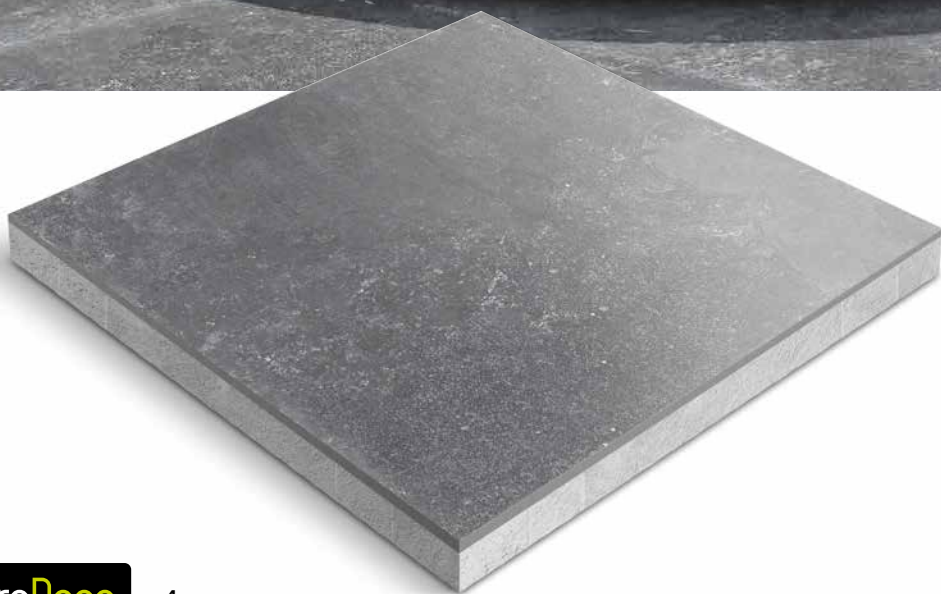

Castello Nero

De structuur en de uitstraling van de Castello geven de intense sfeer van een kostbare, eeuwenoude kasteelvloer. Deze serie is verkrijgbaar in drie verschillende kleuren, zodat ieder buitenterras kan worden voorzien van deze prachtige nostalgische uitstraling.

Materiaal

Keramiek en beton

Afmetingen

60 x 60 x 4 cm

Geschikte ondergrond

Draagkrachtig zandbed